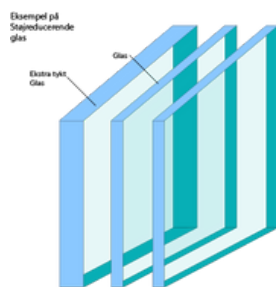

Funktioner og design

GLAS

Industriparken 12, 7400 Herning

GLAS

SOLAFSKÆRMENDE

STØJREDUCERENDE

PERSIENNERUDER

ORNAMENTGLAS