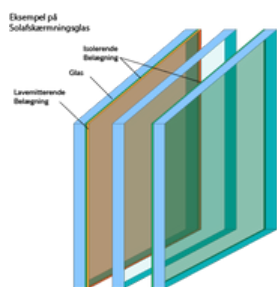

Funktioner og design

GLAS

Industriparken 12, 7400 Herning

GLAS

SOLAFSKÆRMENDE

STØJREDUCERENDE

PERSIENNERUDER

ORNAMENTGLAS