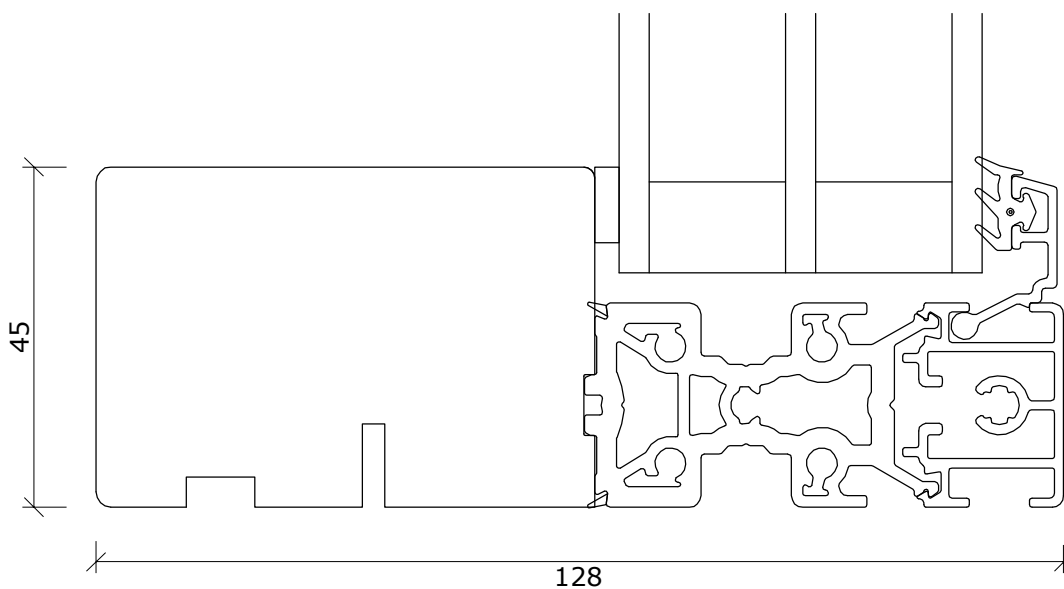

DANA LINE + Softline

DATO:	SIGN:
29-11-16	GSC
09-01-18	GSC

MÅL: TEGNINGNUMMER:

1:1

Vinduer8

Fabriksvej 4
6973 Ørnhøj
Tlf 97 38 45 00
Tilbud@dana-vinduer.dk
www.dana-vinduer.dk

Snit i bundkarm og vandret post fast glas/fast glas

Snit i lodret sprosse og energisprosse fast glas/fast glas

DATO:	SIGN:	MÅL:	TEGNINGSNUMMER:
23.08.2013	GSC	1:1	A62-Sv016
05.07.2016	GSC		

Facadevinduer og -døre i fyrretræ, træ/alu, mahogni og eg