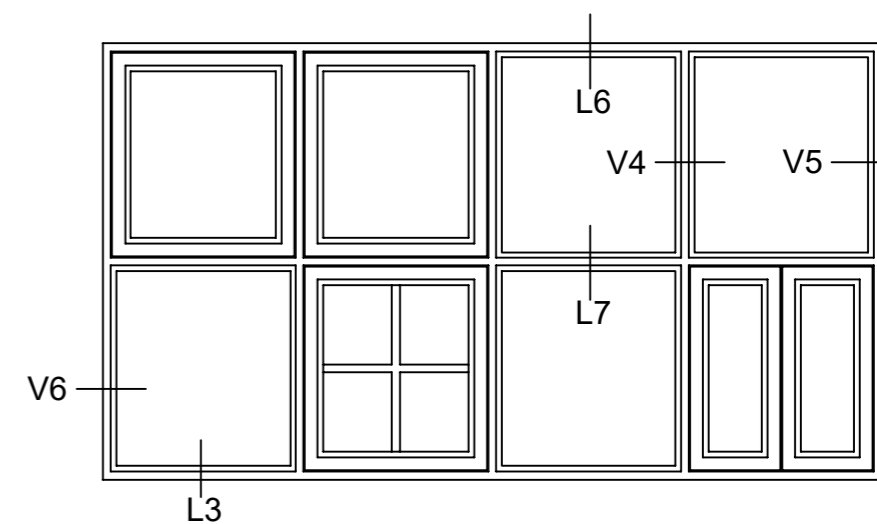

L6
A62-SV006

Fabriksvej 4
6973 Ørnhøj
Tlf 97 38 45 00
Tilbud@dana-vinduer.dk
www.dana-vinduer.dk

Facadevinduer og -døre i fyrretræ, træ/alu, mahogni og eg

DANA LINE + Softline

DATO:	SIGN:
29-11-16	GSC
09-01-18	GSC

MÅL: TEGNINGNUMMER:

1:1

Vinduer8