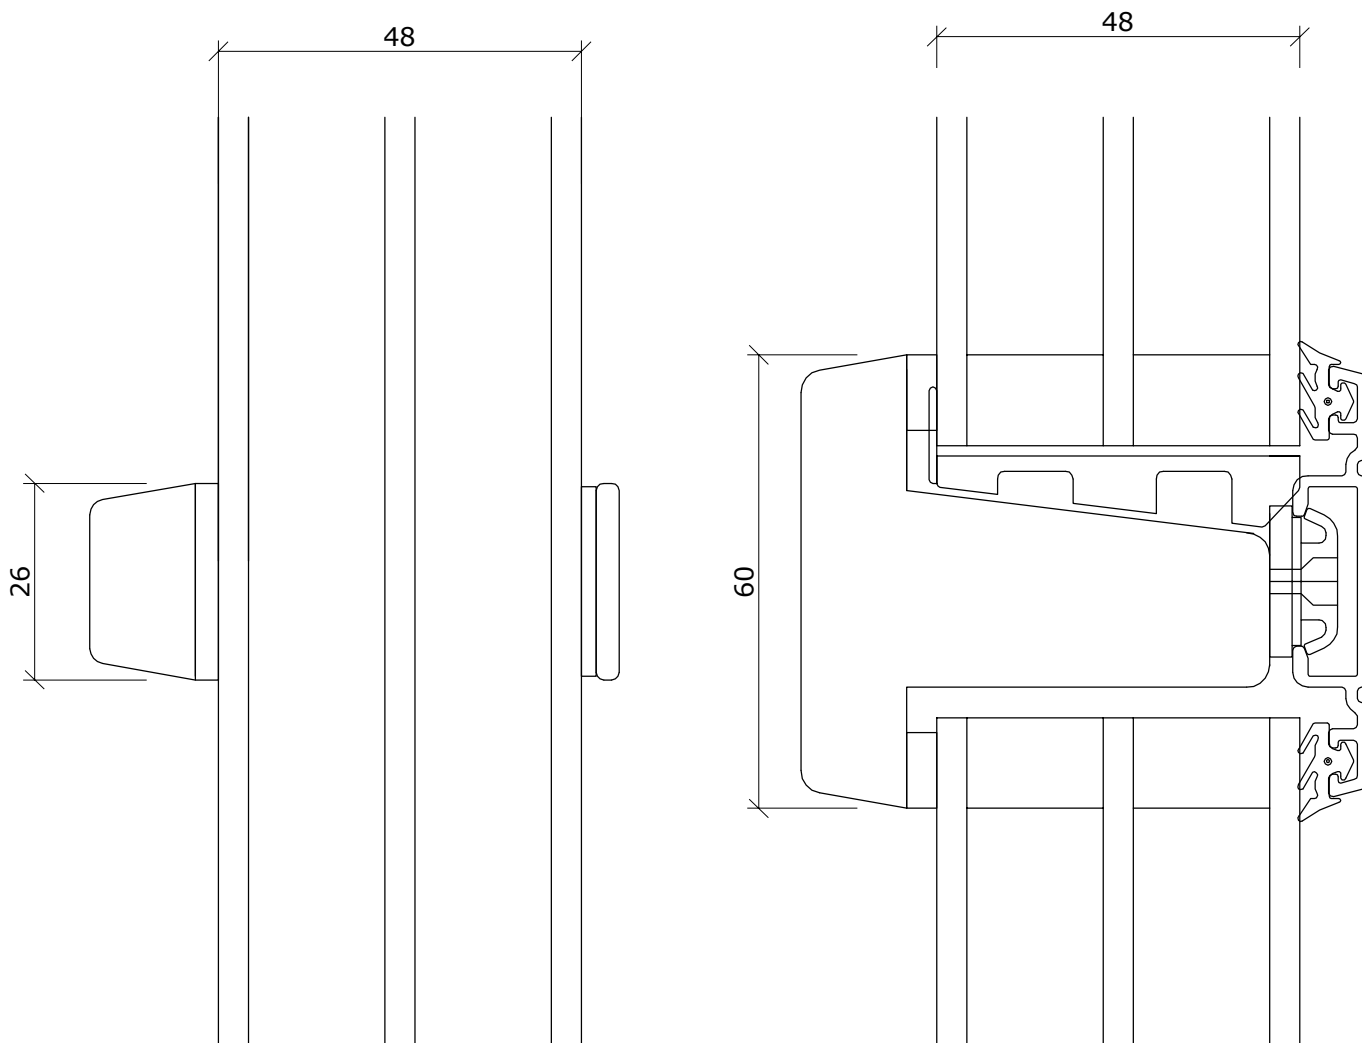

Fabriksvej 4
6973 Ørnhøj
Tlf 97 38 45 00
Tilbud@dana-vinduer.dk
www.dana-vinduer.dk

Facadevinduer og -døre i fyrretræ, træ/alu, mahogni og eg

Snit i vandret sprosse og energisprosse fast glas/fast glas

DATO:	SIGN:	MÅL:	TEGNINGSNUMMER:
23.08.2013	GSC	1:1	A62-Sv015
05-09-17	GSC