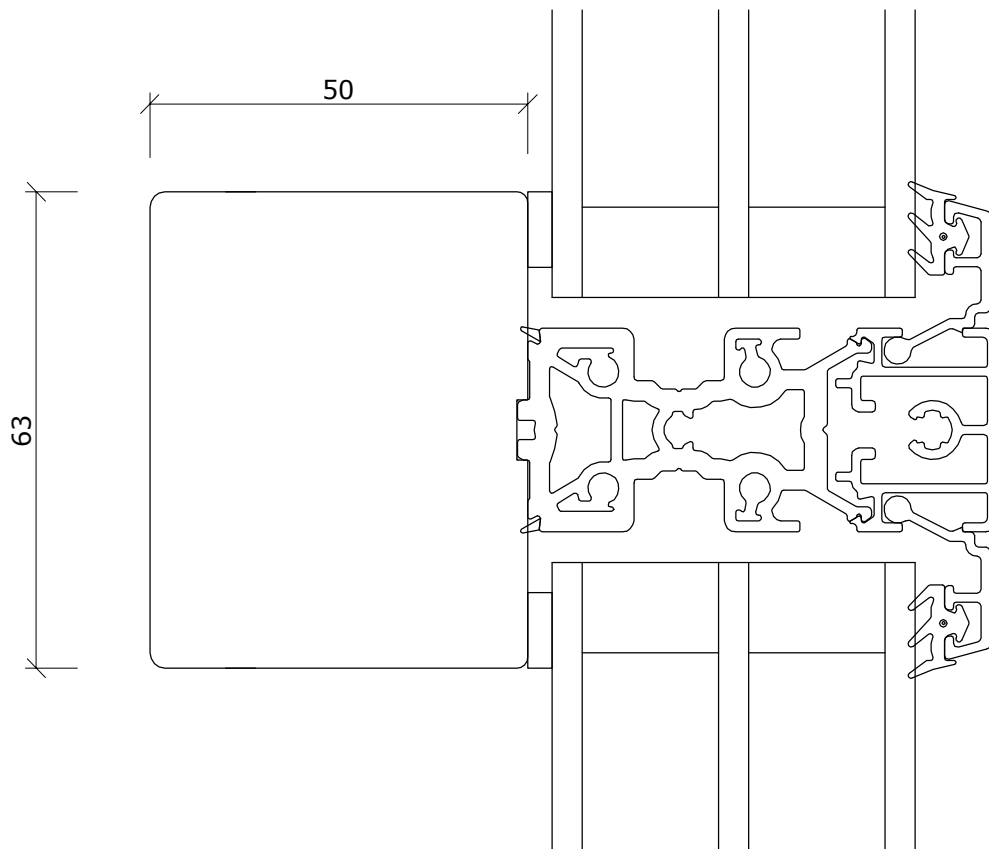

DANA LINE + Softline

DATO:	SIGN:
29-11-16	GSC
09-01-18	GSC

MÅL: TEGNINGNUMMER:

1:1

Vinduer8

Fabriksvej 4
6973 Ørnhøj
Tlf 97 38 45 00
Tilbud@dana-vinduer.dk
www.dana-vinduer.dk

Snit i bundkarm og vandret post fast glas/fast glas

Facadevinduer og -døre i fyrretræ, træ/alu, mahogni og eg

Snit i vandret sprosse og energisprosse fast glas/fast glas

DATO:	SIGN:	MÅL:	TEGNINGSNUMMER:
23.08.2013	GSC	1:1	A62-Sv015
05-09-17	GSC		

Fabriksvej 4
 6973 Ørnhøj
 Tlf 97 38 45 00
 Tilbud@dana-vinduer.dk
 www.dana-vinduer.dk

Snit i lodret sprosse og energisprosse fast glas/fast glas

DATO:	SIGN:	MÅL:	TEGNINGSNUMMER:
23.08.2013	GSC	1:1	A62-Sv016
05.07.2016	GSC		

Facadevinduer og -døre i fyrretræ, træ/alu, mahogni og eg