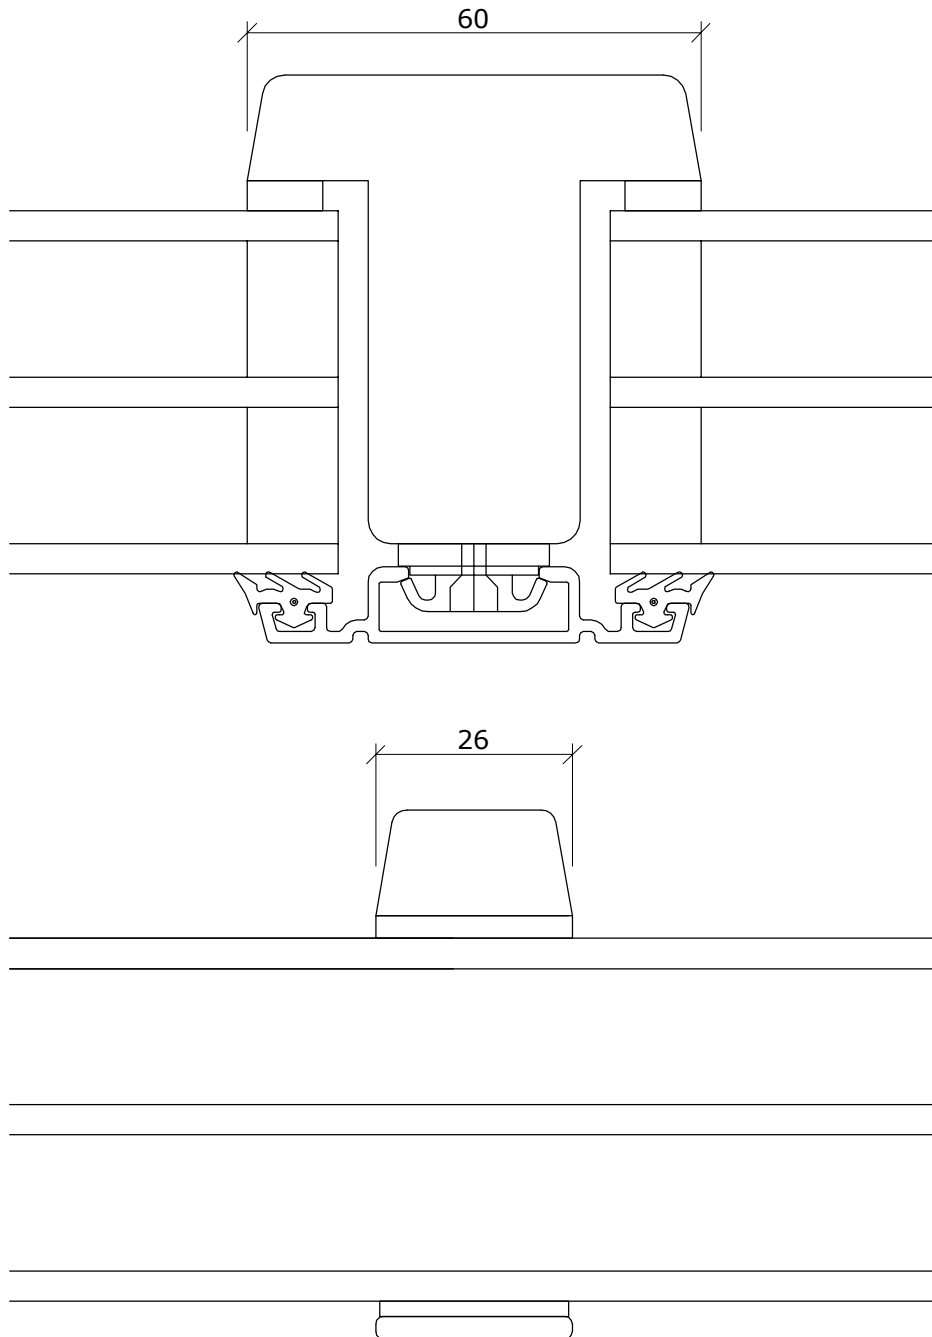

Fabriksvej 4
6973 Ørnhøj
Tlf 97 38 45 00
Tilbud@dana-vinduer.dk
www.dana-vinduer.dk

Snit i lodret sprosse og energisprosse fast glas/fast glas

DATO:	SIGN:	MÅL:	TEGNINGSNUMMER:
23.08.2013	GSC	1:1	A62-Sv016
05.07.2016	GSC		

Facadevinduer og -døre i fyrretræ, træ/alu, mahogni og eg