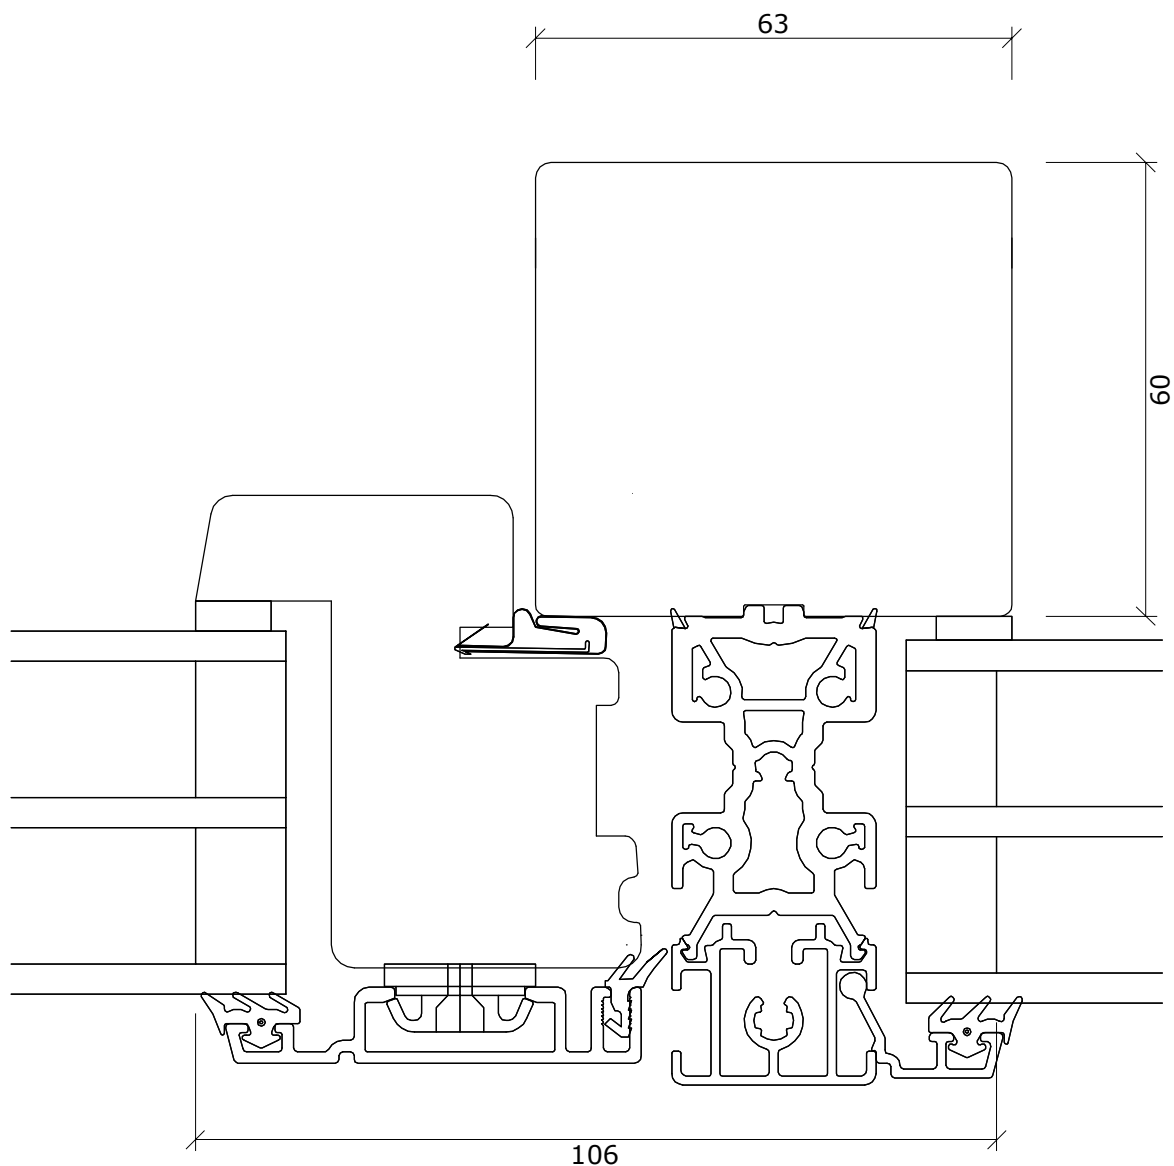

Snit i lodret post ramme/fast karm

Fabriksvej 4
6973 Ørnhøj
Tlf 97 38 45 00
Tilbud@dana-vinduer.dk
www.dana-vinduer.dk

DATO:	SIGN:	MÅL:	TEGNINGSNUMMER:
19.08.2013	GSC	1:1	A62-Sv019

Facadevinduer og -døre i fyrretræ, træ/alu, mahogni og eg