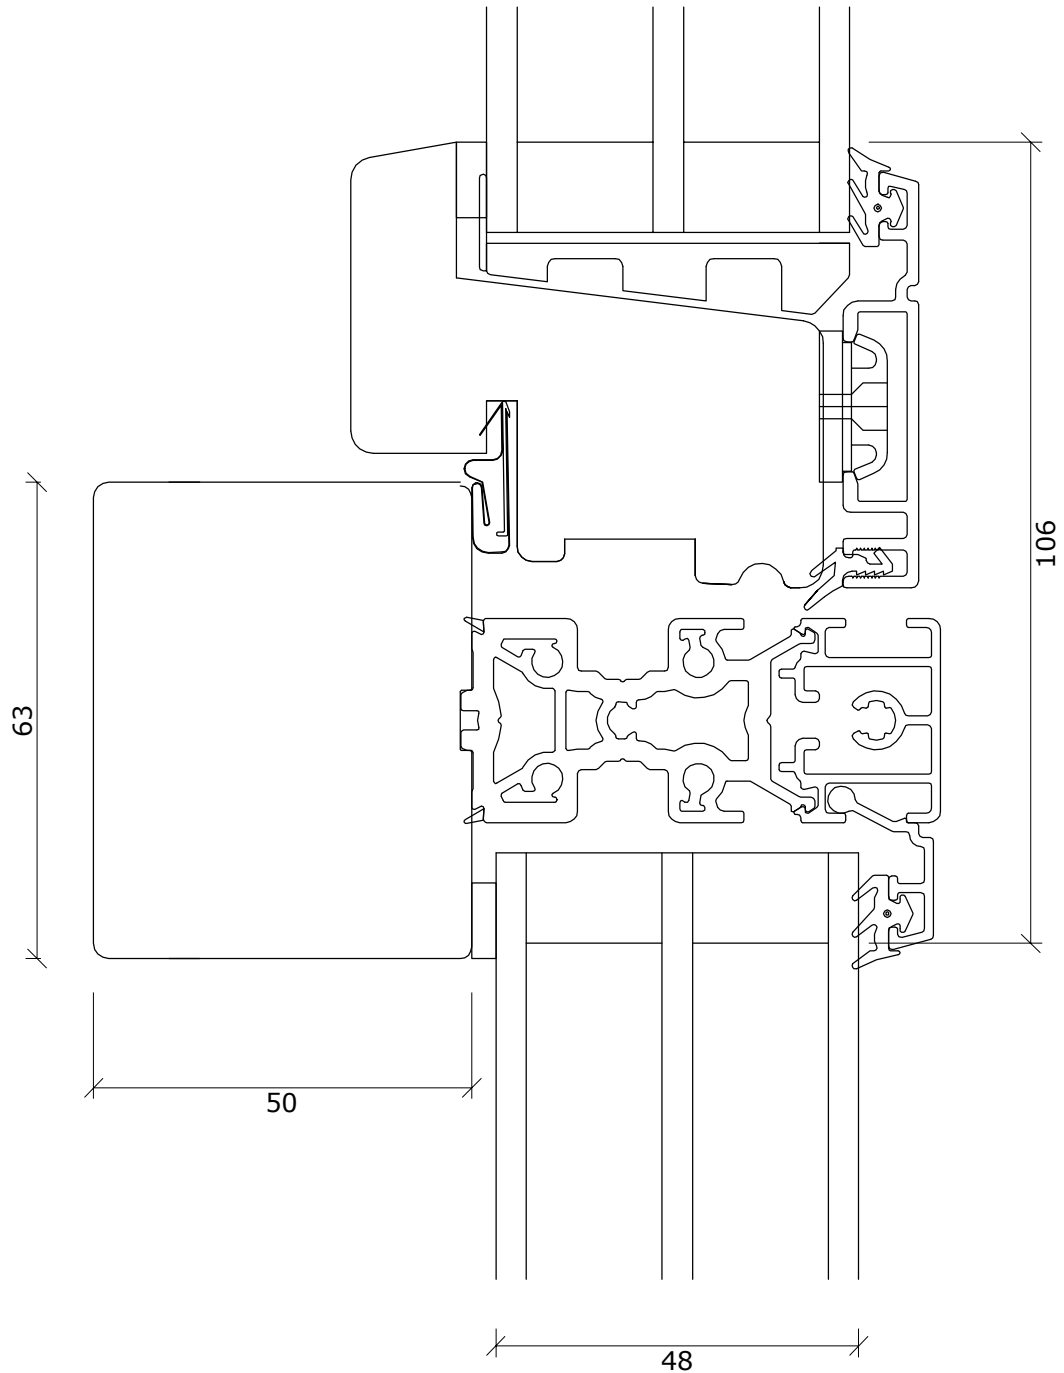

Fabriksvej 4
6973 Ørnhøj
Tlf 97 38 45 00
Tilbud@dana-vinduer.dk
www.dana-vinduer.dk

Facadevinduer og -døre i fyrretræ, træ/alu, mahogni og eg

Snit i vandret post ramme/fast karm

DATO:	SIGN:	MÅL:	TEGNINGSNUMMER:
19.08.2013	GSC	1:1	A62-Sv017