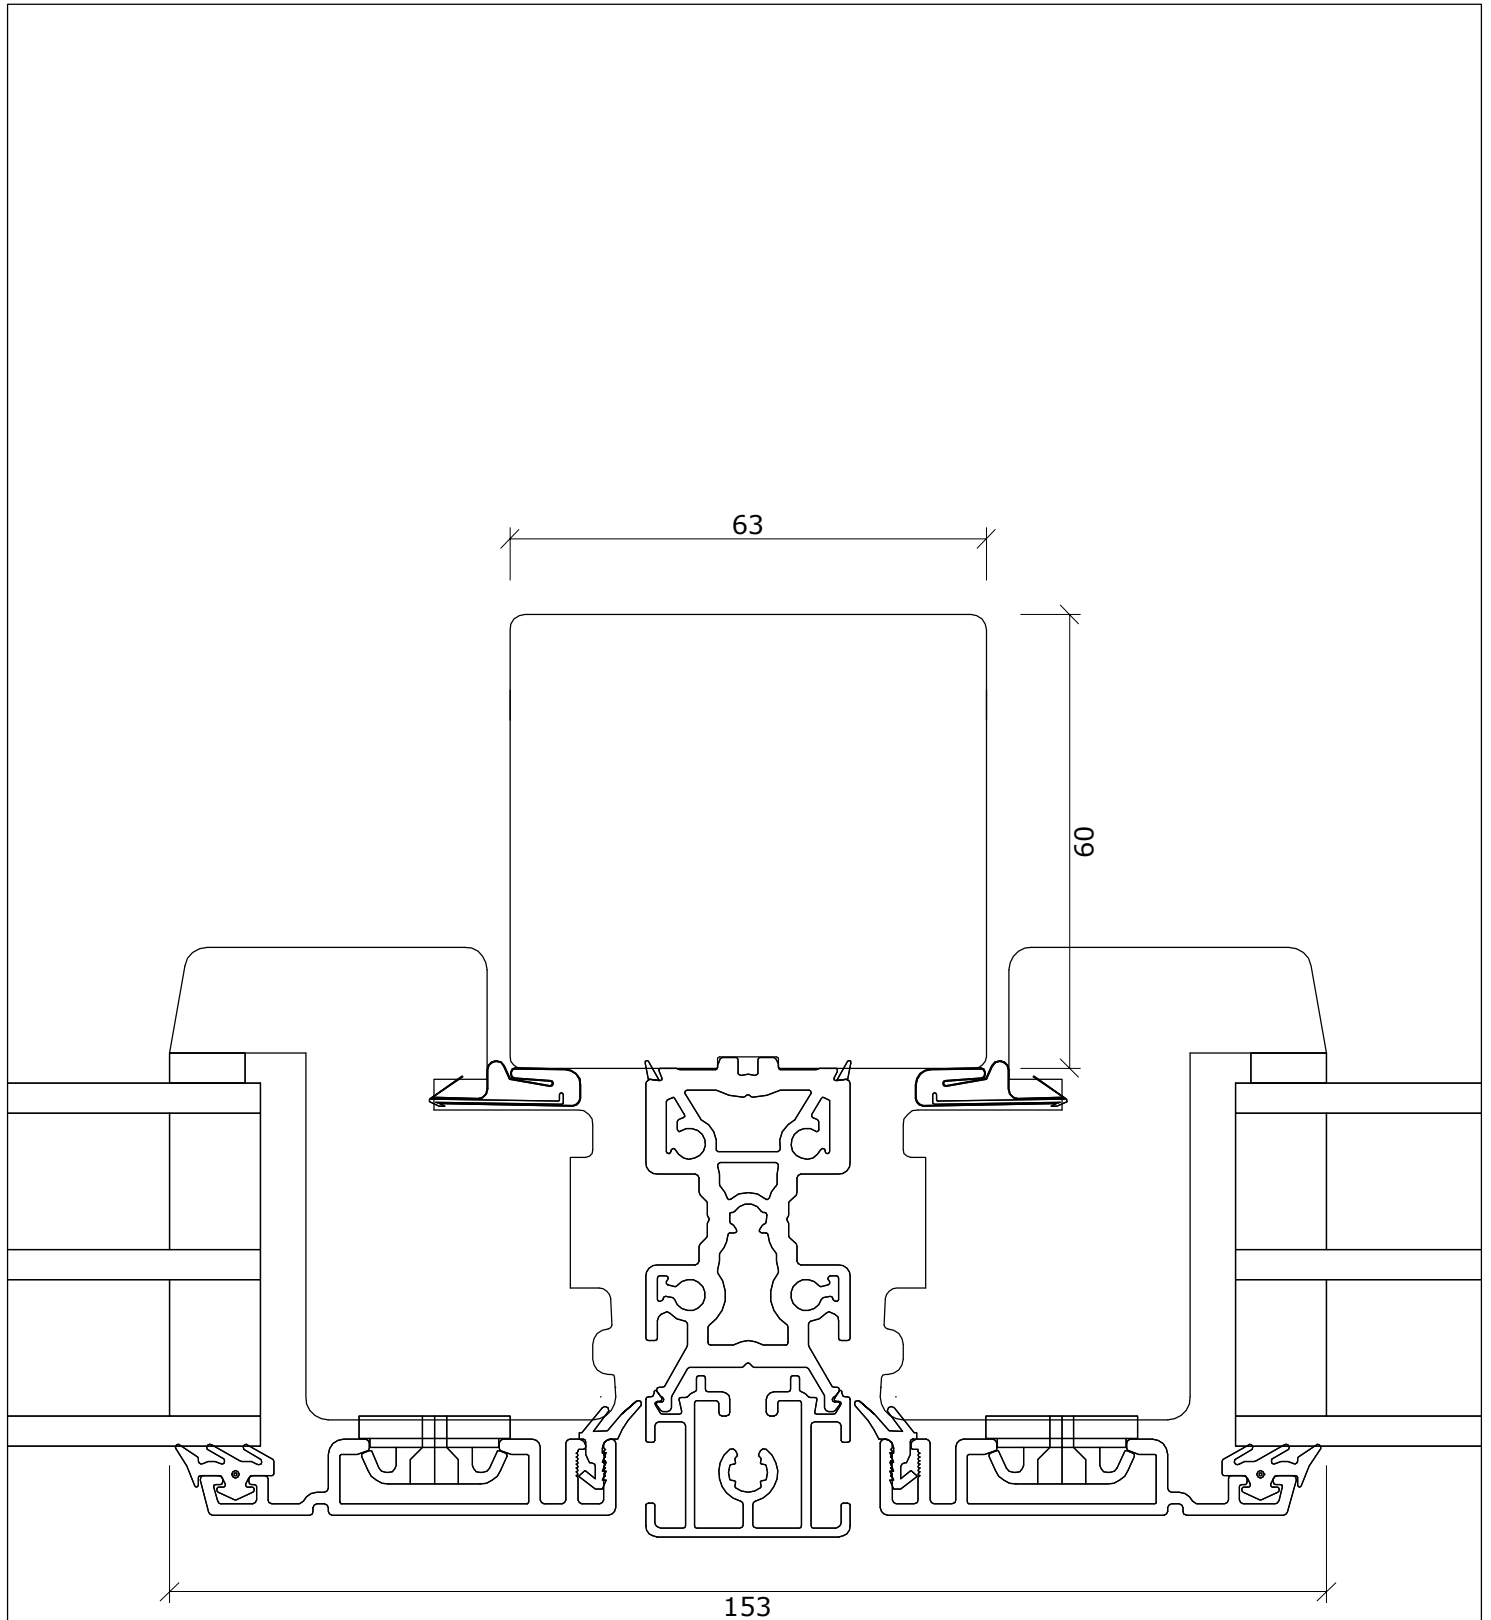

Snit i lodret post ramme/ramme

Fabriksvej 4
6973 Ørnhøj
Tlf 97 38 45 00
Tilbud@dana-vinduer.dk
www.dana-vinduer.dk

DATO:	SIGN:	MÅL:	TEGNINGSNUMMER:
19.08.2013	GSC	1:1	A62-Sv005

Facadevinduer og -døre i fyrretræ, træ/alu, mahogni og eg