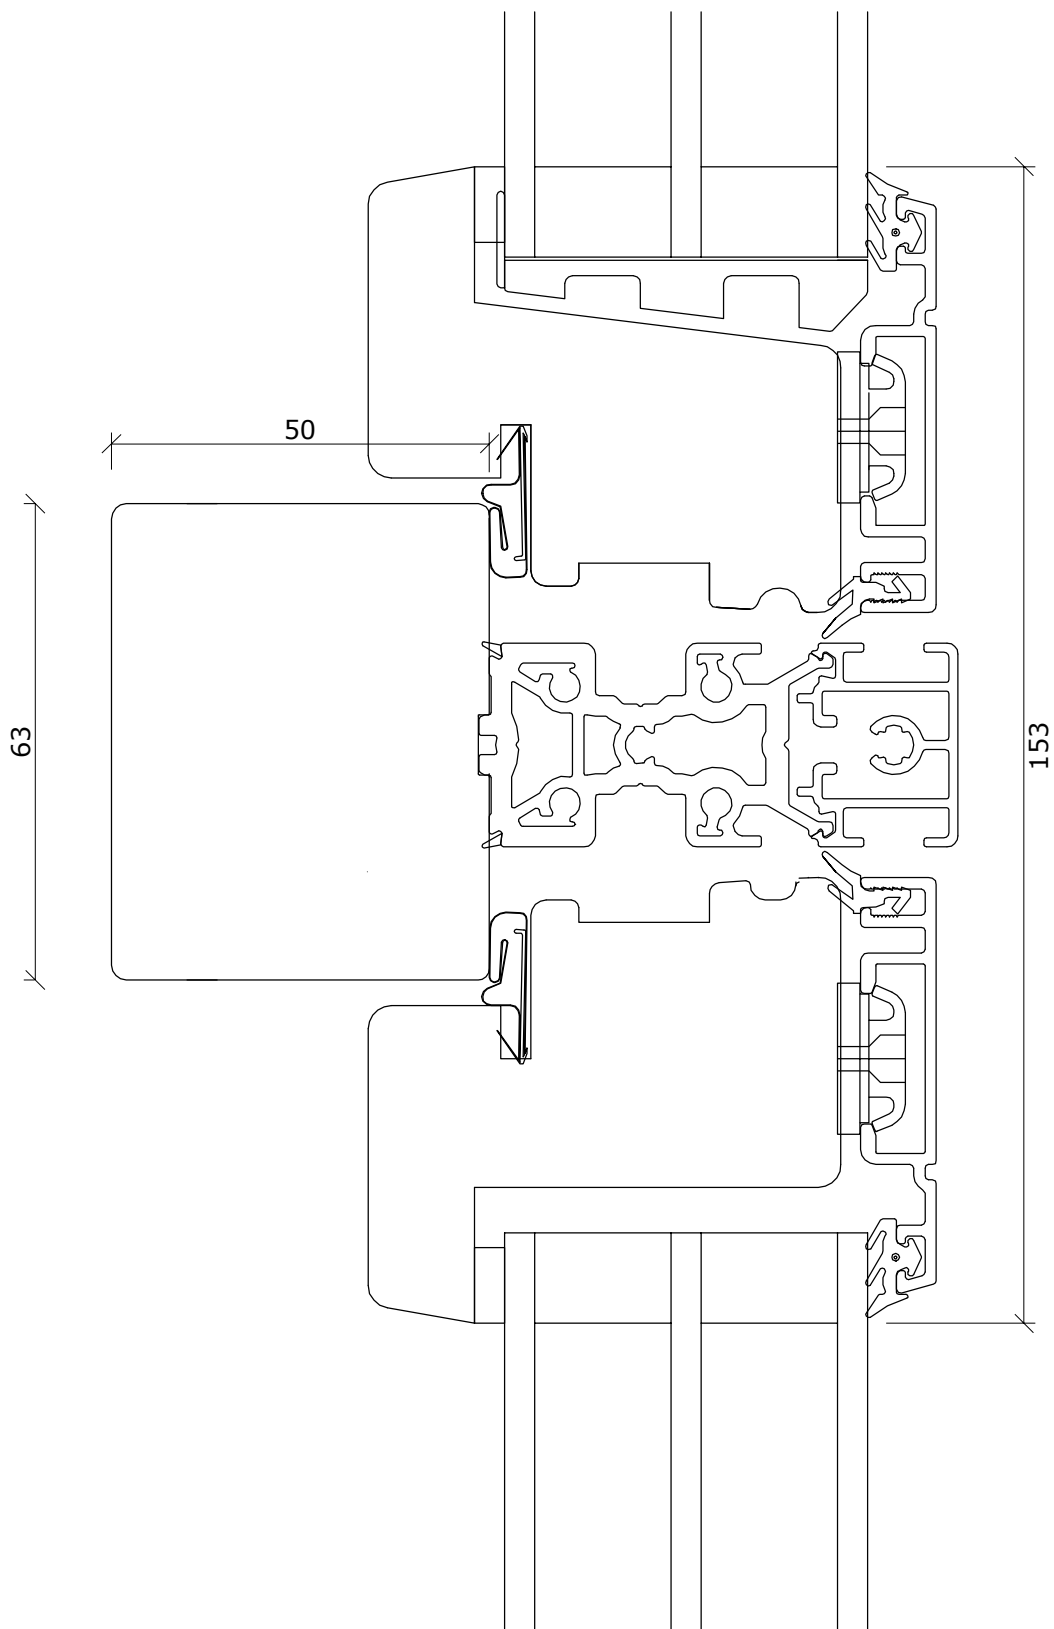

Fabriksvej 4
6973 Ørnhøj
Tlf 97 38 45 00
Tilbud@dana-vinduer.dk
www.dana-vinduer.dk

Facadevinduer og -døre i fyrretræ, træ/alu, mahogni og eg

Snit i vandret post ramme/ramme

DATO:	SIGN:	MÅL:	TEGNINGSNUMMER:
23.08.2013	GSC	1:1	A62-Sv004