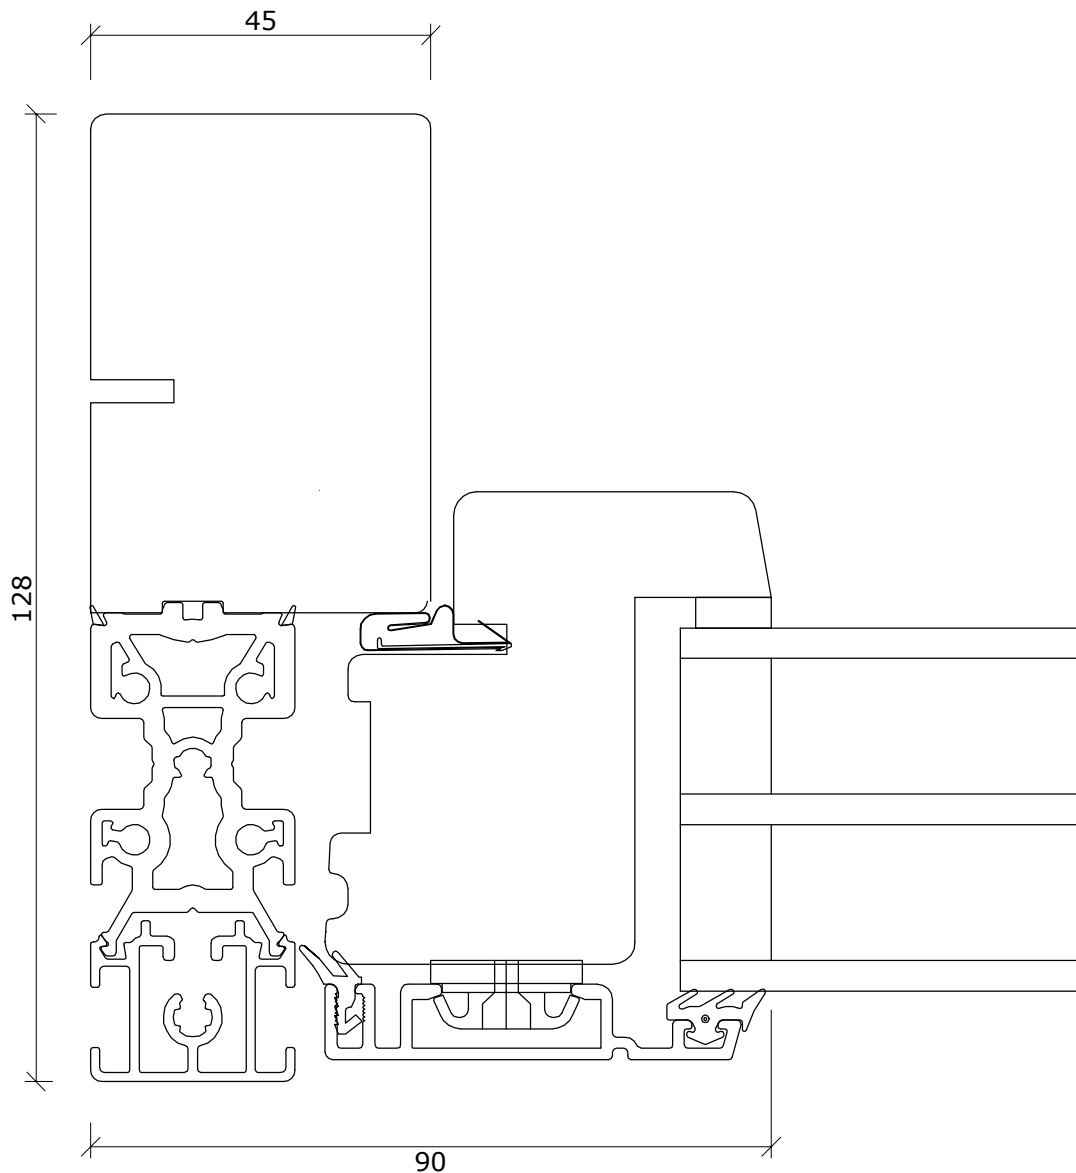

Snit i overkarm/ramme

DATO:	SIGN:	MÅL:	TEGNINGSNUMMER:
13.08.2013	GSC	1:1	<b>A62-Sv002</b>

Fabriksvej 4  
 6973 Ørnhøj  
 Tlf 97 38 45 00  
 Tilbud@dana-vinduer.dk  
 www.dana-vinduer.dk

Facadevinduer og -døre i fyrretræ, træ/alu, mahogni og eg