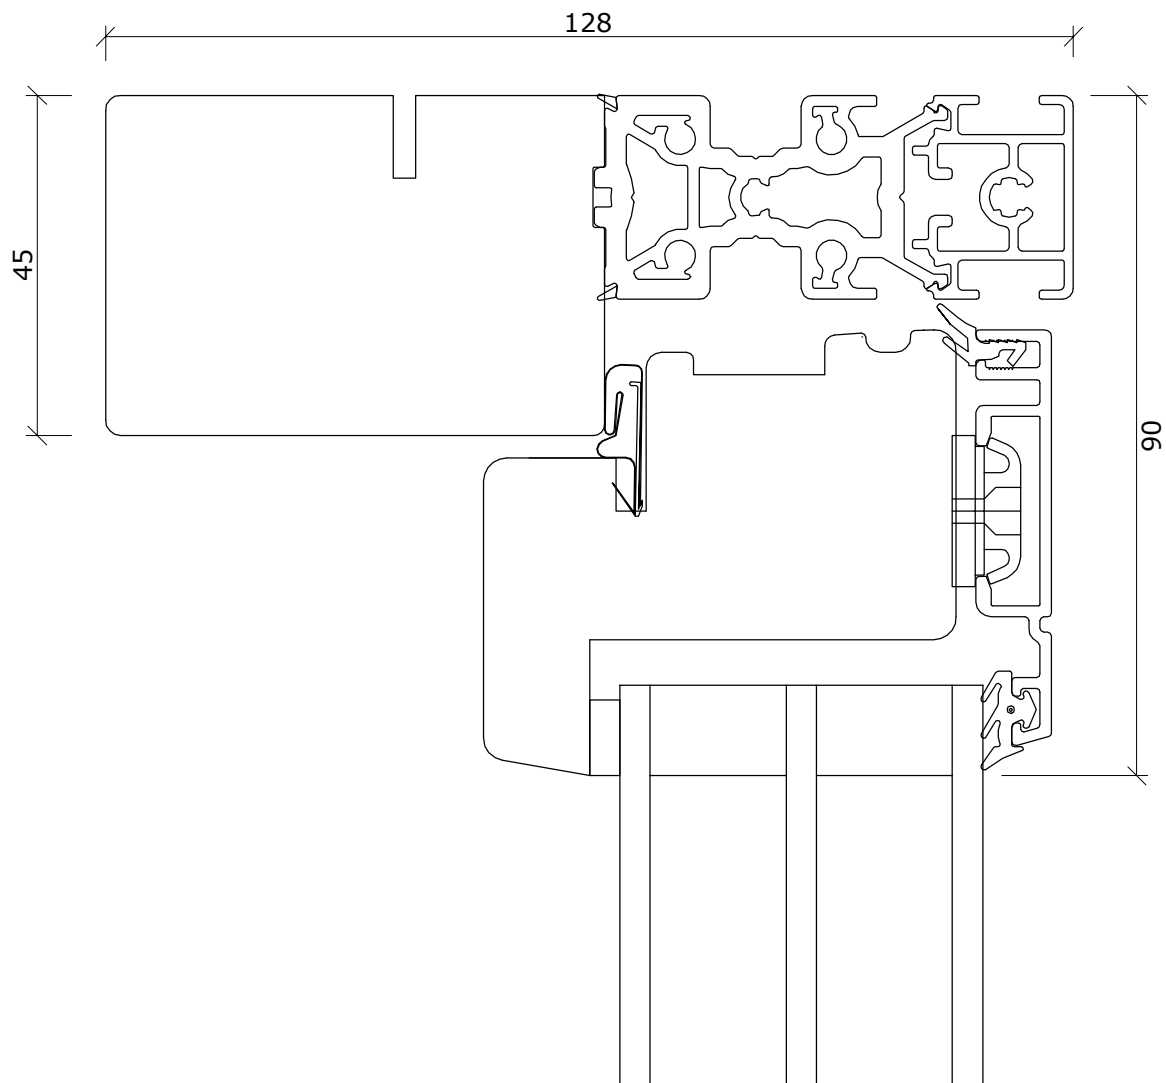

Fabriksvej 4
6973 Ørnhøj
Tlf 97 38 45 00
Tilbud@dana-vinduer.dk
www.dana-vinduer.dk

Facadevinduer og -døre i fyrretræ, træ/alu, mahogni og eg

Snit i overkarm/ramme

DATO:	SIGN:	MÅL:	TEGNINGSNUMMER:
13.08.2013	GSC	1:1	A62-Sv002