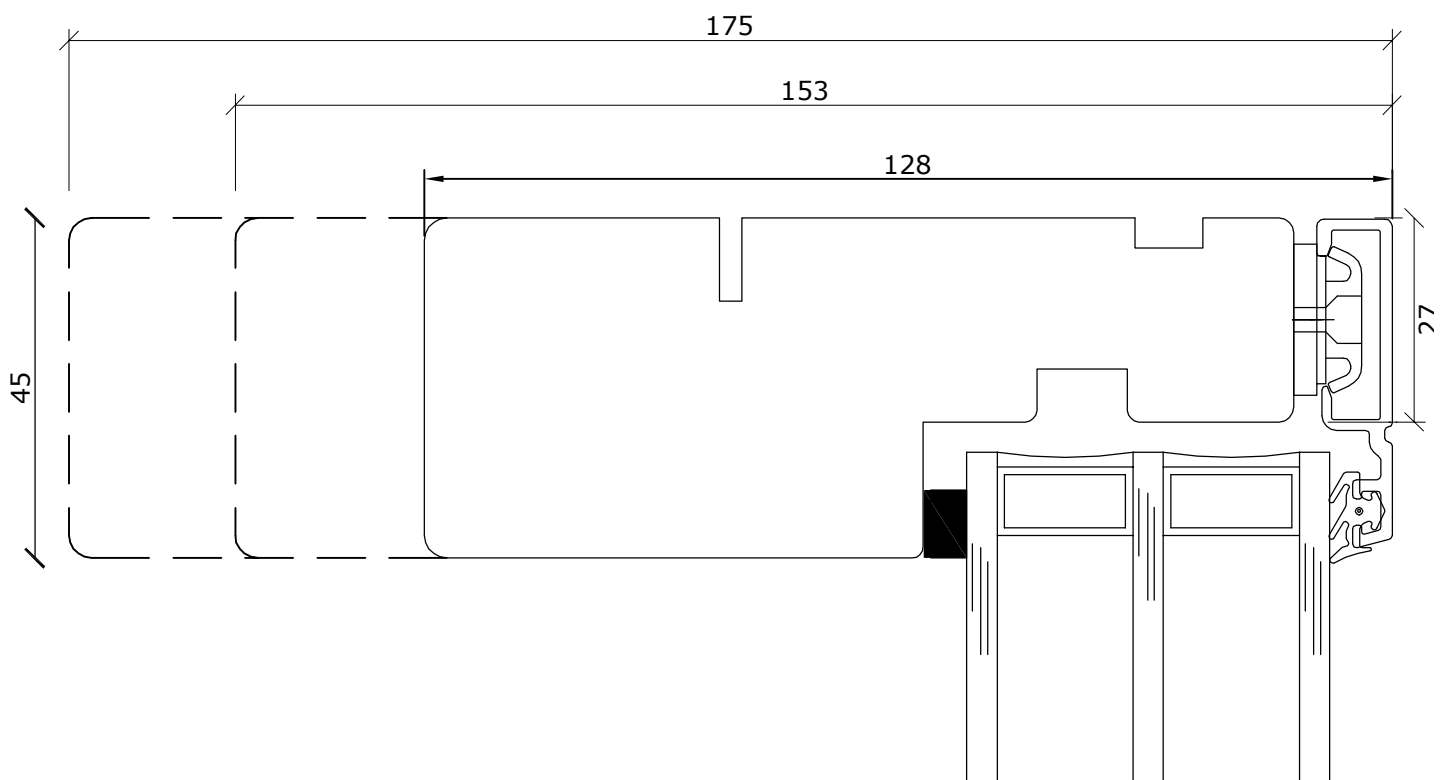

Fabriksvej 4
6973 Ørnhøj
Tlf 97 38 45 00
Tilbud@dana-vinduer.dk
www.dana-vinduer.dk

Frontline - Snit i overkarm softline m. integreret glasliste

DATO:	SIGN:	MÅL:	TEGNINGSNUMMER:
03-01-17	GSC	1:1	AF-SV009
22-06-17	GSC		

Facadevinduer og -døre i fyrretræ, træ/alu, mahogni og eg