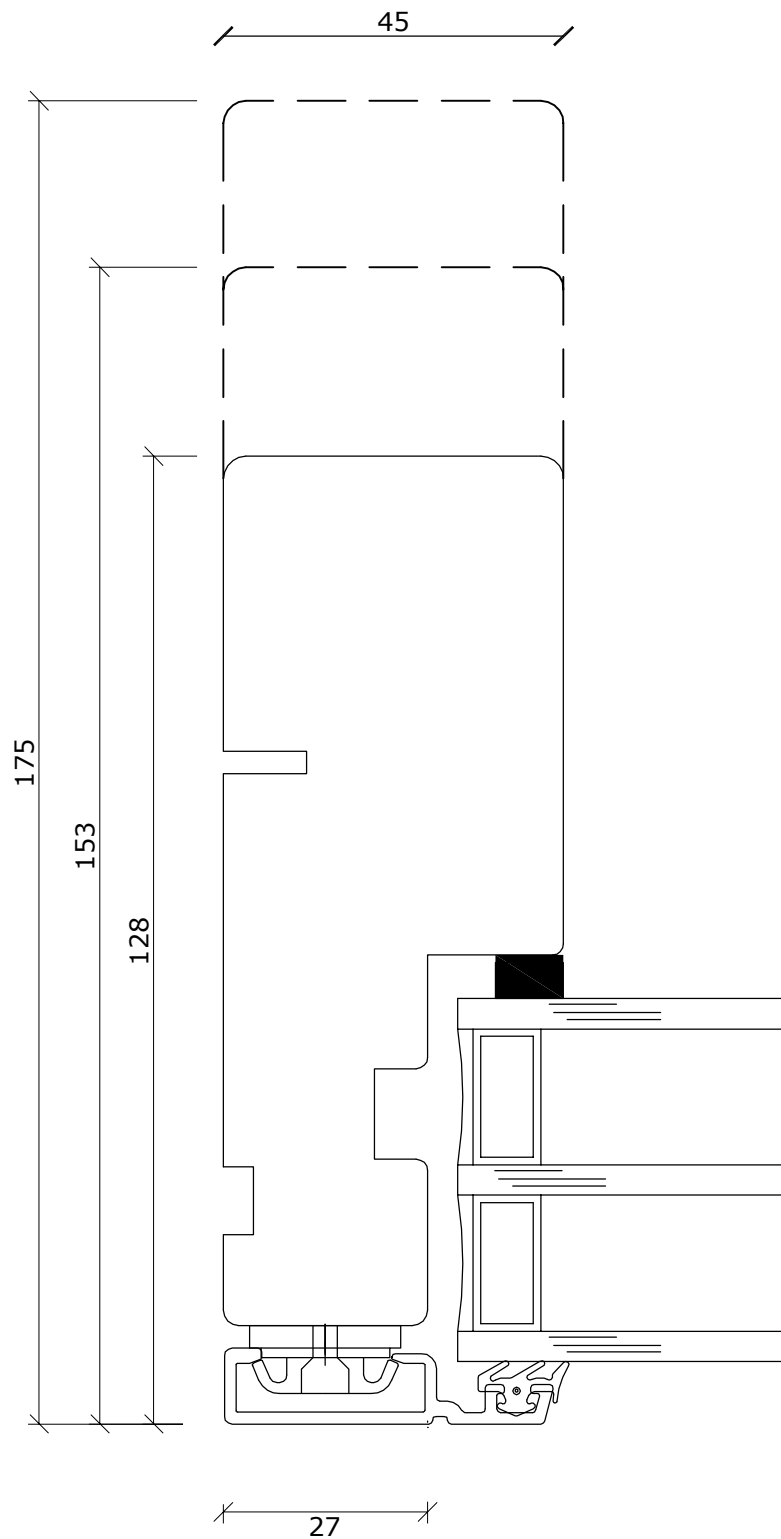

Frontline - Snit i bundkarm softline fast
 karm m. integreret glasliste

DATO:	SIGN:	MÅL:	TEGNINGSNUMMER:
26-10-15	GSC	1:1	AF-SV006-2
07-07-16	GSC		
19-06-17	GSC		

Fabriksvej 4
 6973 Ørnhøj
 Tlf 97 38 45 00
 Tilbud@dana-vinduer.dk
 www.dana-vinduer.dk