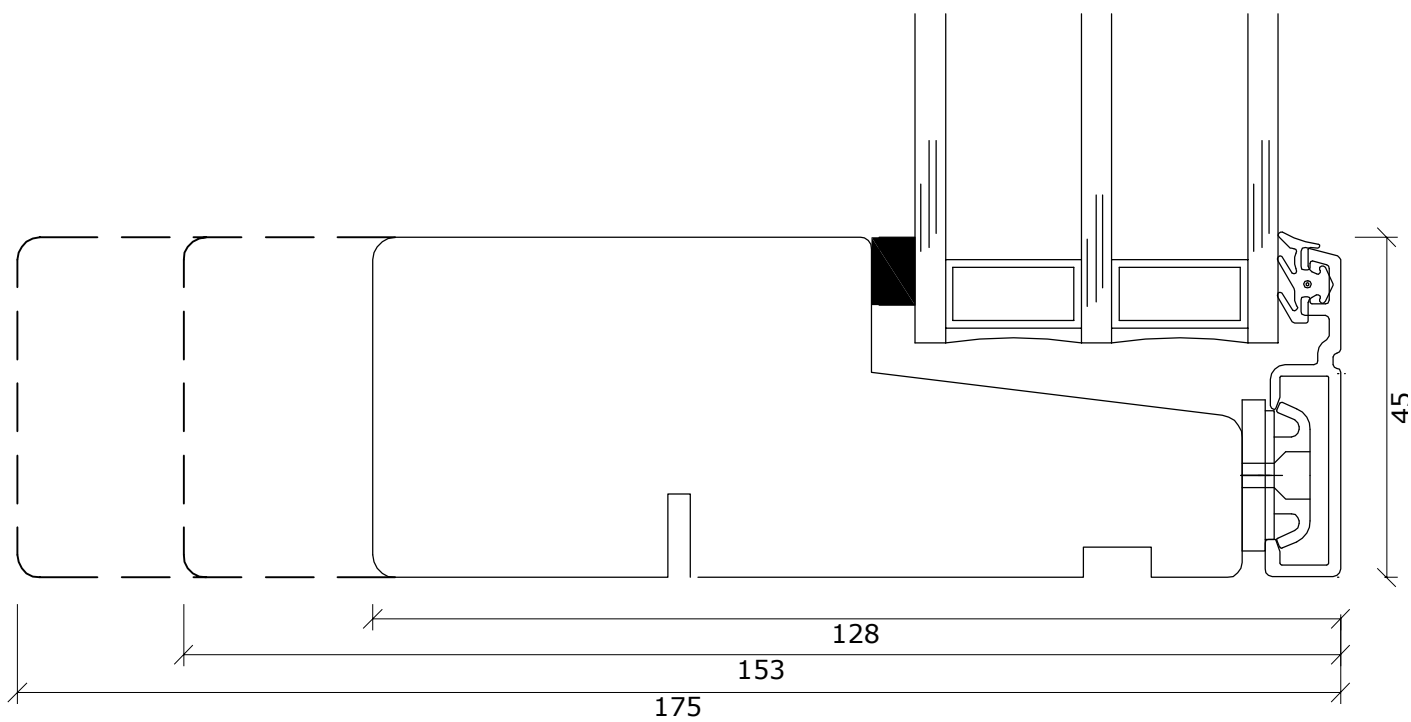

Fabriksvej 4
6973 Ørnhøj
Tlf 97 38 45 00
Tilbud@dana-vinduer.dk
www.dana-vinduer.dk

Facadevinduer og -døre i fyrretræ, træ/alu, mahogni og eg

Frontline - Snit i bundkarm softline fast
karm m. integreret glasliste

DATO:	SIGN:	MÅL:	TEGNINGSNUMMER:
26-10-15	GSC	1:1	AF-SV006-2
07-07-16	GSC		
19-06-17	GSC