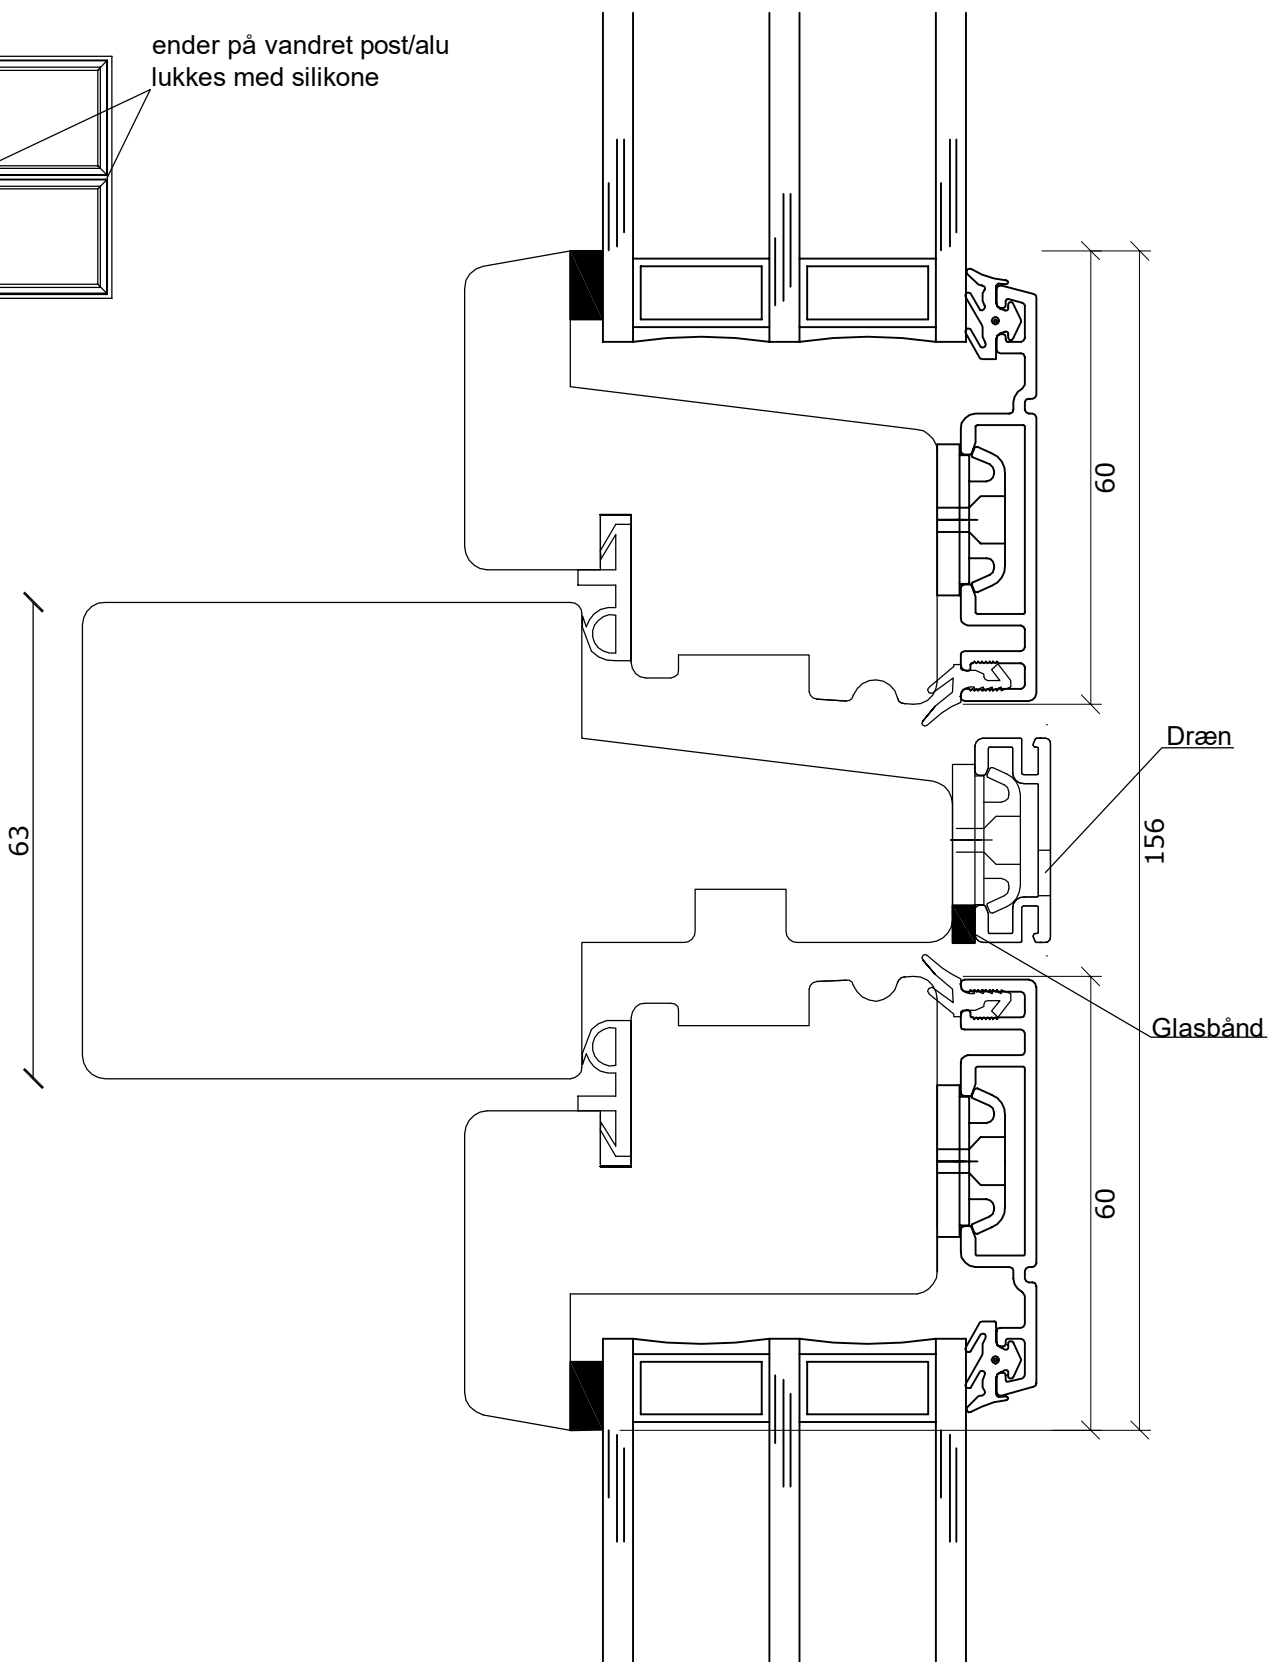

Facadevinduer og -døre i fyrretræ, træ/alu, mahogni og eg

Frontline - Snit i lodret post/fast karm/ramme softline

DATO:	SIGN:	MÅL:	TEGNINGSNUMMER:
26-10-15	GSC	1:1	<b>AF-SV019</b>
12-12-17	GSC		

ender på vandret post/alu lukkes med silikone