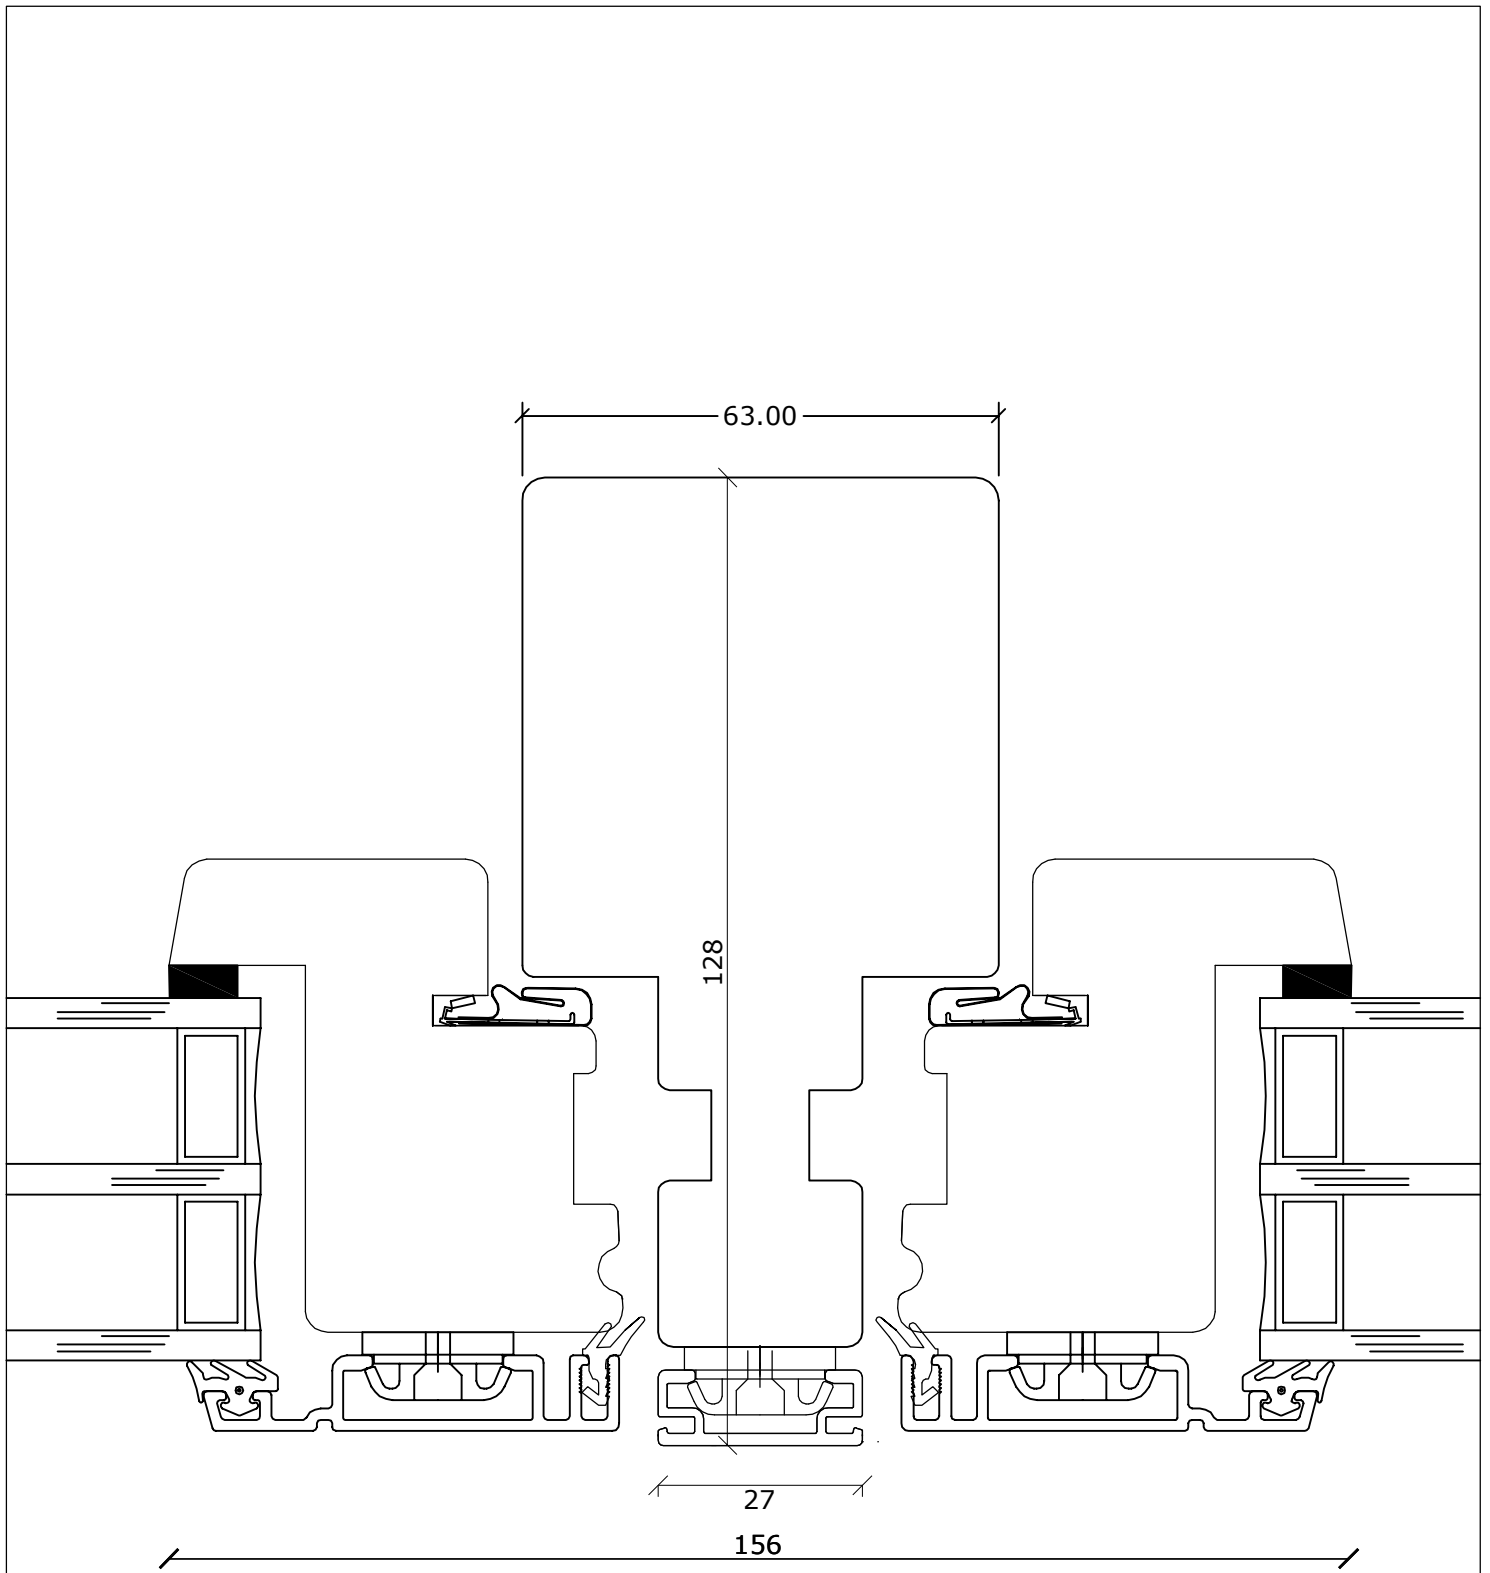

Fabriksvej 4
6973 Ørnhøj
Tlf 97 38 45 00
Tilbud@dana-vinduer.dk
www.dana-vinduer.dk

Facadevinduer og -døre i fyrretræ, træ/alu, mahogni og eg

Frontline - Snit i lodret post ramme/ramme softline

DATO:	SIGN:	MÅL:	TEGNINGSNUMMER:
26-10-15	GSC		

1:1

AF-SV005