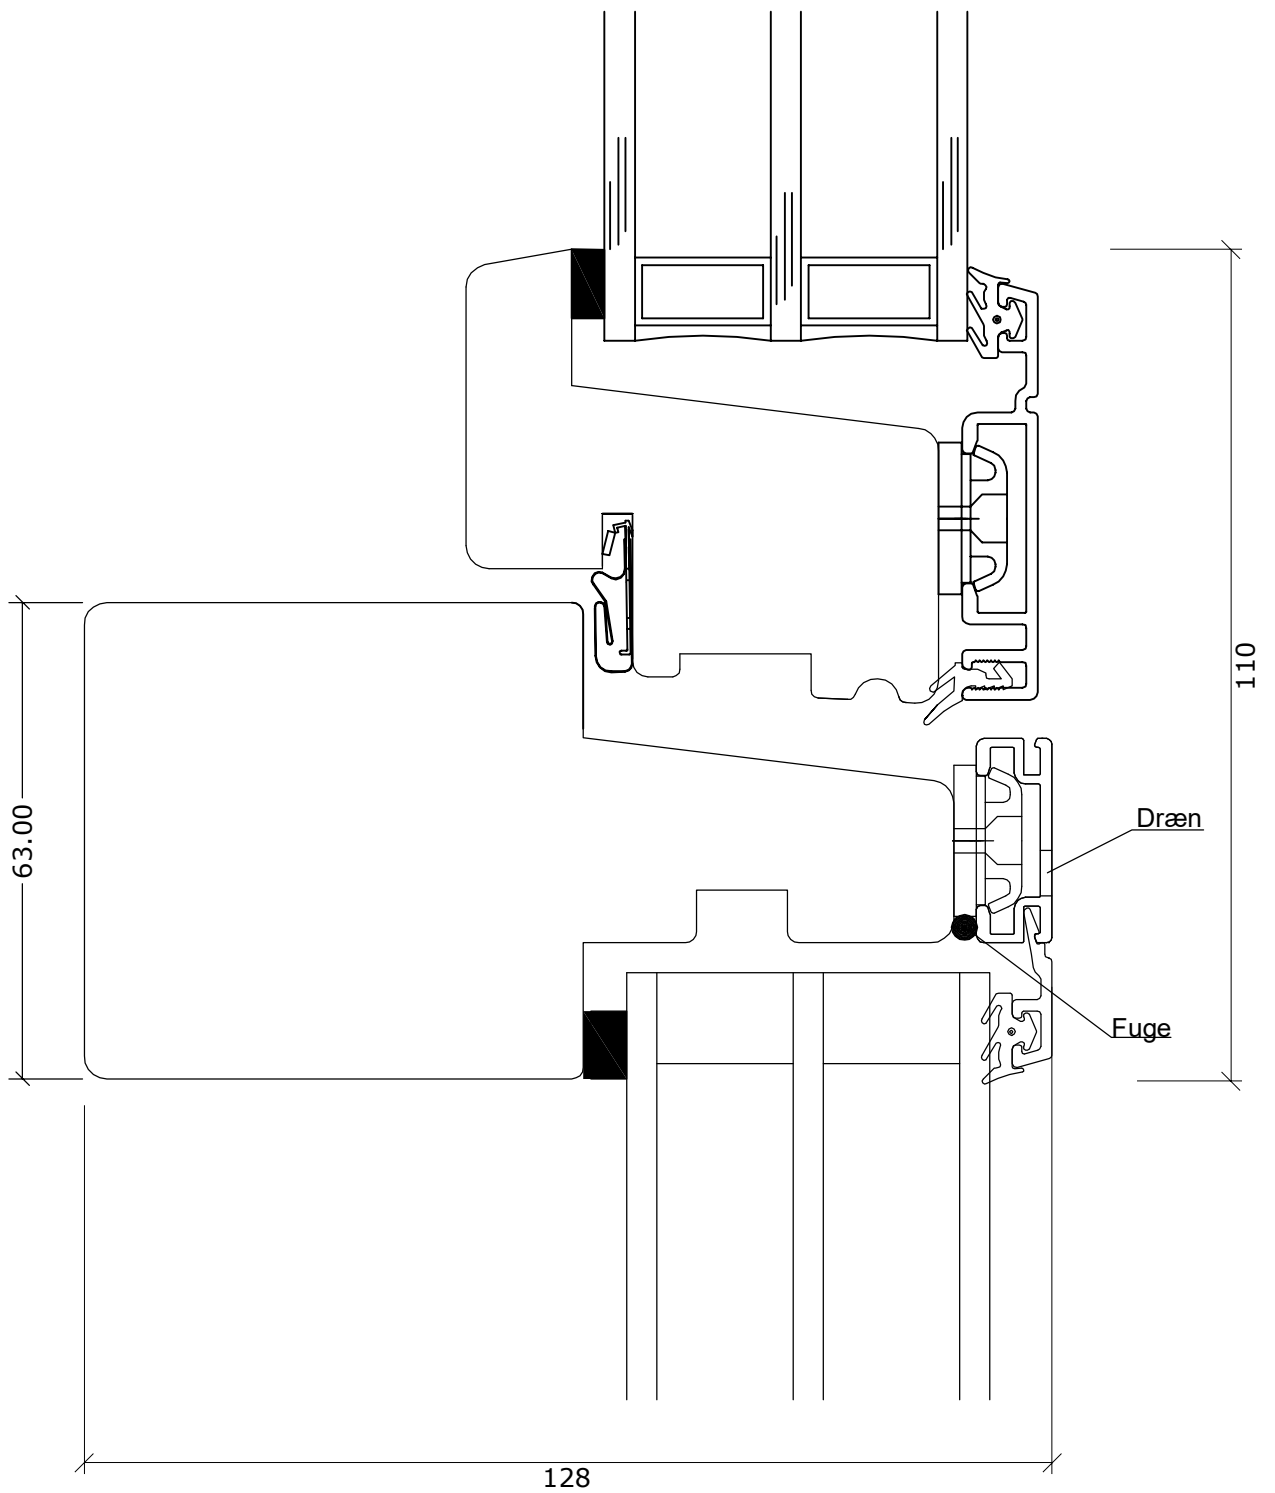

Facadevinduer og -døre i fyrretræ, træ/alu, mahogni og eg

Frontline - Snit i sidekarm/ramme softline

DATO:	SIGN:	MÅL:	TEGNINGSNUMMER:
26-10-15	GSC	1:1	<b>AF-SV003</b>
07-07-16	GSC		
19-06-17	GSC		

Fabriksvej 4  
 6973 Ørnhøj  
 Tlf 97 38 45 00  
 Tilbud@dana-vinduer.dk  
 www.dana-vinduer.dk