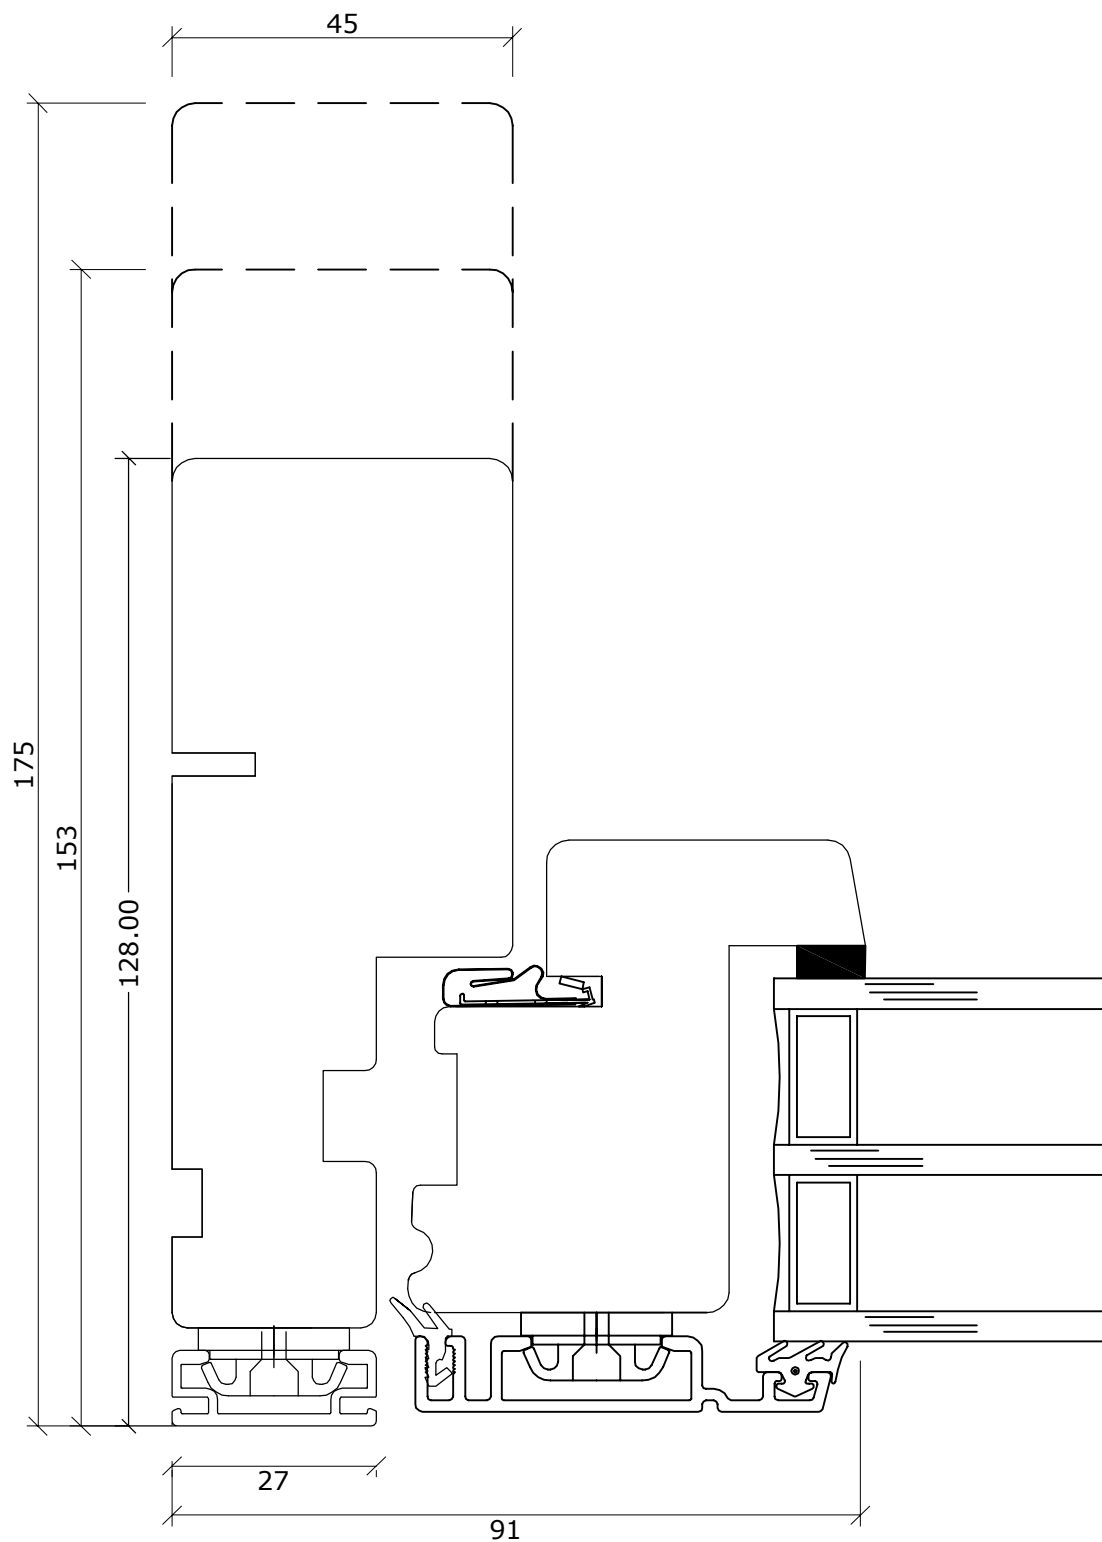

Fabriksvej 4
6973 Ørnhøj
Tlf 97 38 45 00
Tilbud@dana-vinduer.dk
www.dana-vinduer.dk

Facadevinduer og -døre i fyrretræ, træ/alu, mahogni og eg

Frontline - Snit i sidekarm/ramme softline

DATO:	SIGN:	MÅL:	TEGNINGSNUMMER:
26-10-15	GSC	1:1	AF-SV003
07-07-16	GSC		
19-06-17	GSC