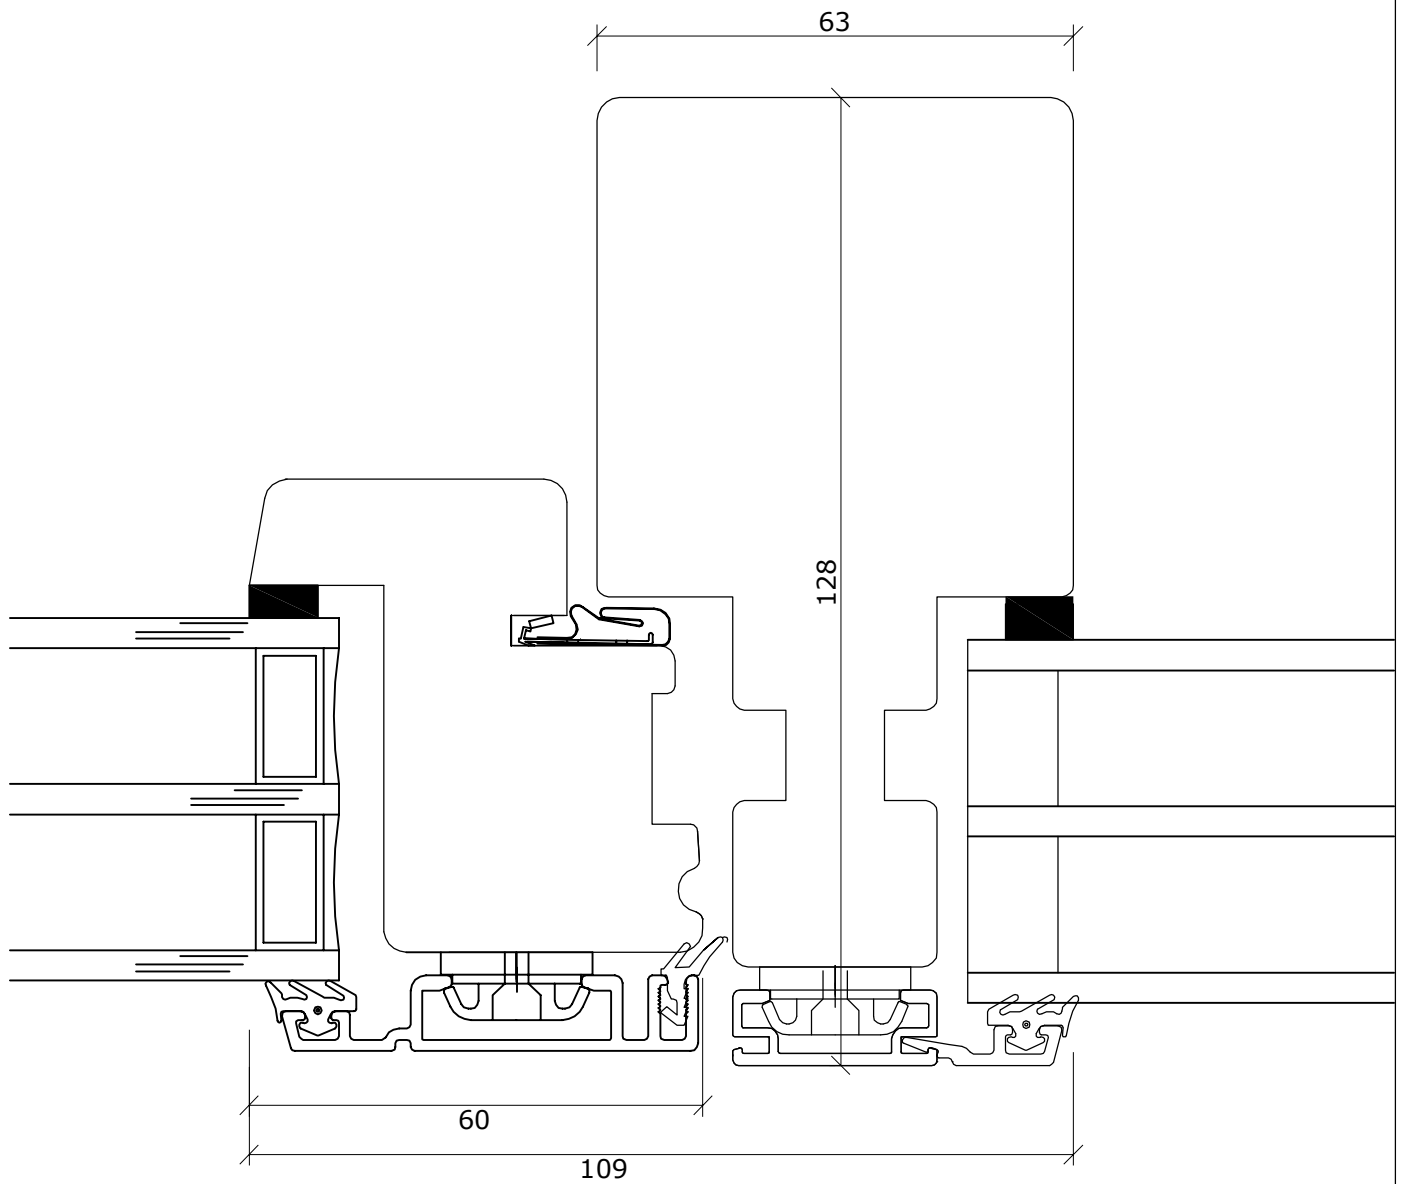

Fabriksvej 4
6973 Ørnhøj
Tlf 97 38 45 00
Tilbud@dana-vinduer.dk
www.dana-vinduer.dk

Facadevinduer og -døre i fyrretræ, træ/alu, mahogni og eg

Frontline - Snit i lodret post/fast karm/ramme softline

DATO:	SIGN:	MÅL:	TEGNINGSNUMMER:
26-10-15	GSC	1:1	AF-SV019
12-12-17	GSC