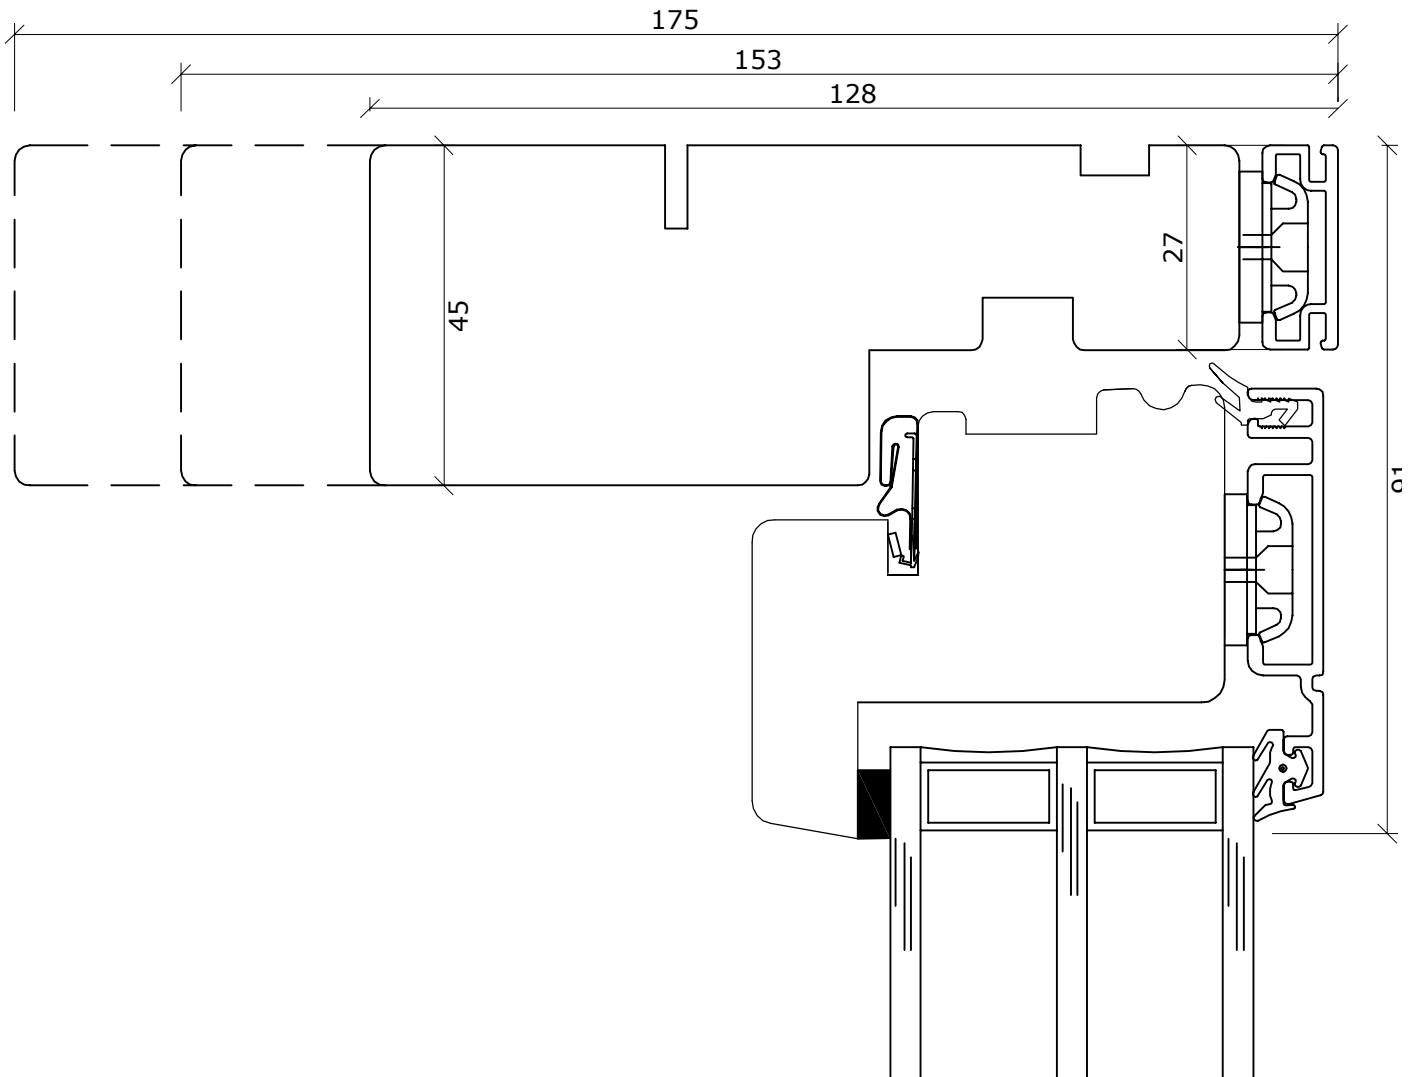

DATO:	SIGN:	MÅL:	TEGNINGSNUMMER:
23-04-15	GSC	1:1	<b>AF-SV001</b>
07-07-16	GSC		
19-06-17	GSC		

Frontline - Snit i overkarm/ramme softline

Fabriksvej 4  
6973 Ørnhøj  
Tlf 97 38 45 00  
Tilbud@dana-vinduer.dk  
www.dana-vinduer.dk