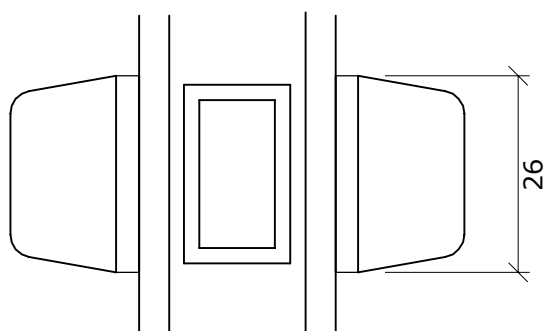

Facadevinduer og -døre i fyrretræ, træ/alu, mahogni og eg

Snit i sidekarm/post for softline

DATO:	SIGN:	MÅL:	TEGNINGSNUMMER:
30-10-15	GSC	1:1	SV007-F
12-07-16	GSC		
19-06-17	GSC		

Psprosse

Fabriksvej 4
6973 Ørnhøj
Tlf 97 38 45 00
Tilbud@dana-vinduer.dk
www.dana-vinduer.dk