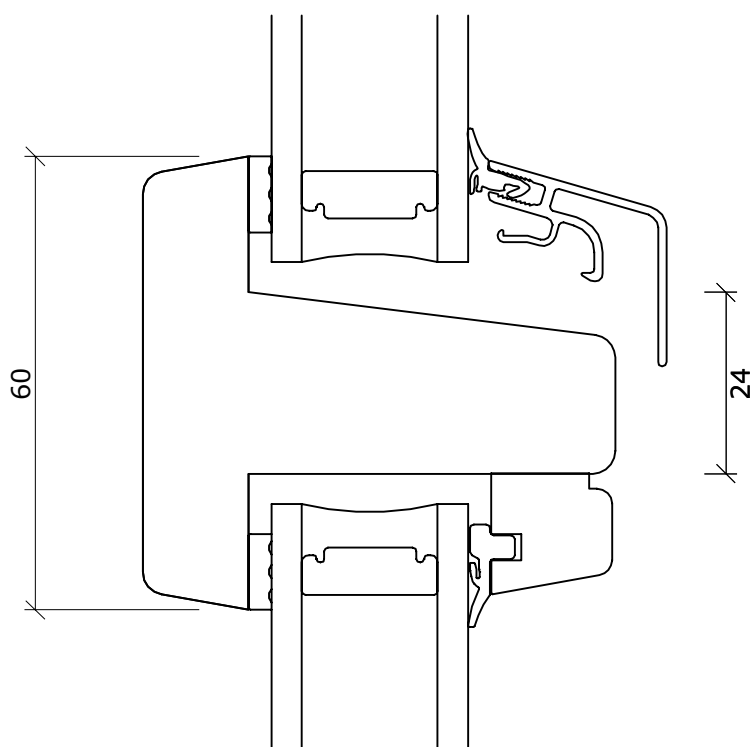

Facadevinduer og -døre i fyrretræ, træ/alu, mahogni og eg

Snit i sidekarm/post for softline

DATO:	SIGN:	MÅL:	TEGNINGSNUMMER:
30-10-15	GSC	1:1	SV007-F
12-07-16	GSC		
19-06-17	GSC		

Psprosse

Fabriksvej 4
6973 Ørnhøj
Tlf 97 38 45 00
Tilbud@dana-vinduer.dk
www.dana-vinduer.dk