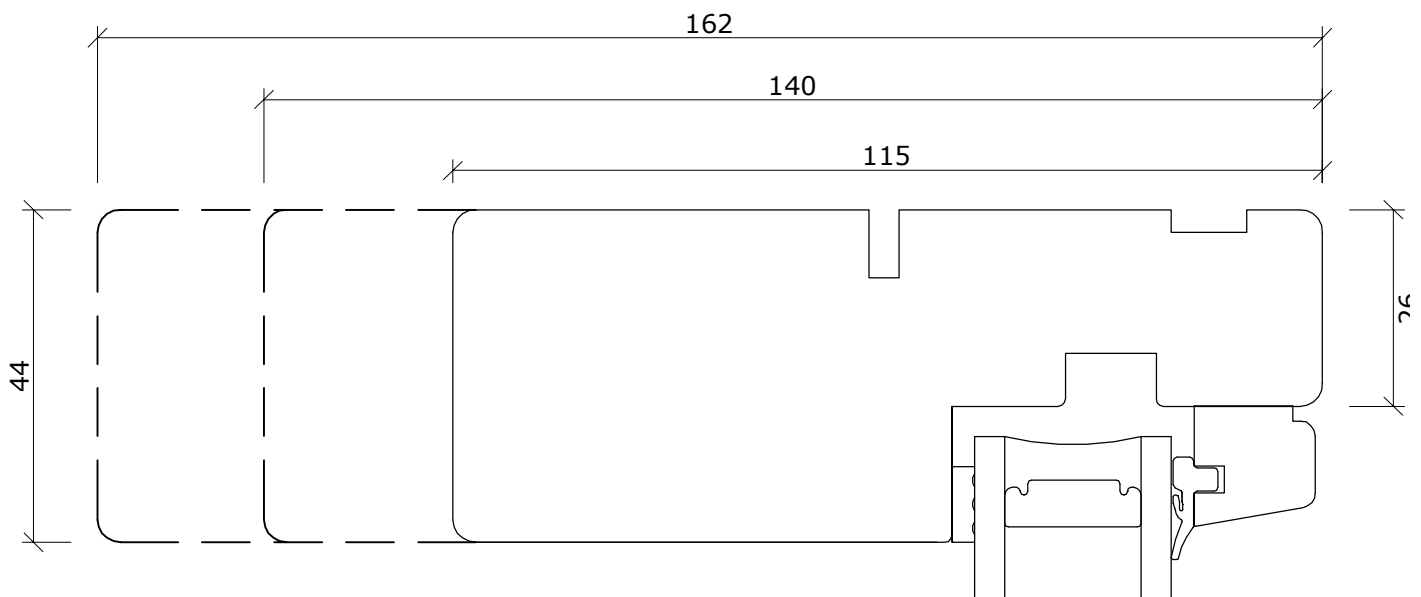

Fabriksvej 4
6973 Ørnhøj
Tlf 97 38 45 00
Tilbud@dana-vinduer.dk
www.dana-vinduer.dk

Facadevinduer og -døre i fyrretræ, træ/alu, mahogni og eg

Snit i over-/sidekarm softline

DATO:	SIGN:	MÅL:	TEGNINGSNUMMER:
30-10-15	GSC	1:1	SV018
12-07-16	GSC		
27-06-17	GSC