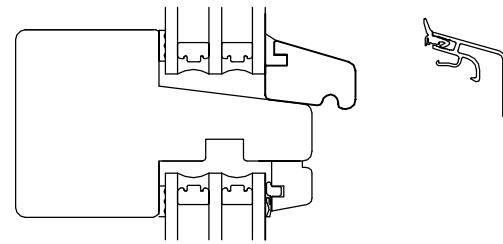

V6
V5
SV018

L7
SV015

BONDEHUSPROFIL
KAN VÆLGES

L6
SV018

V4
SV007

L3
SV006

Fabriksvej 4
6973 Ørnhøj
Tlf 97 38 45 00
Tilbud@dana-vinduer.dk
www.dana-vinduer.dk

Facadevinduer og -døre i fyrretræ, træ/alu, mahogni og eg

DANA TIMBER +

DATO:	SIGN:
10-01-17	GSC
27-06-17	GSC
09-01-18	GSC

MÅL:
1:10

TEGNINGSNUMMER:

Vinduer4