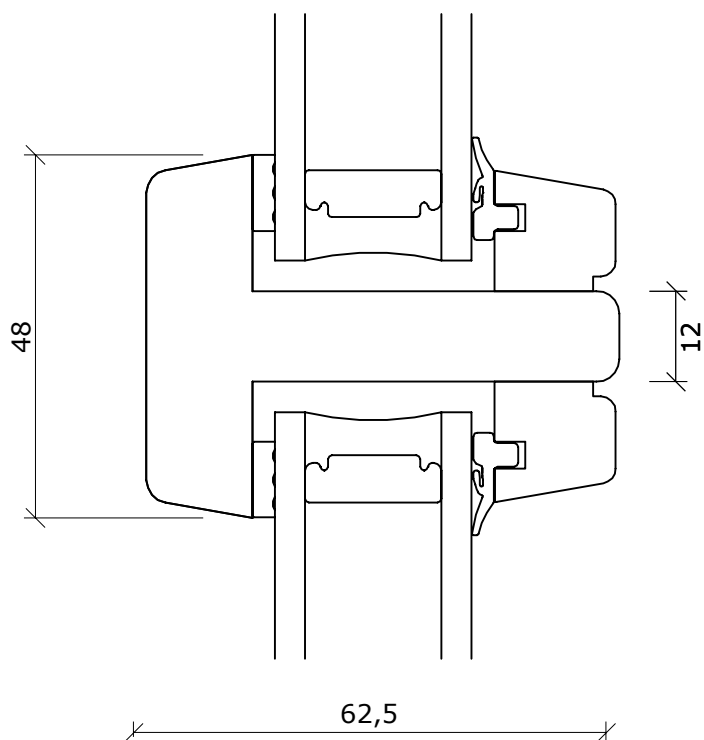

Facadevinduer og -døre i fyrretræ, træ/alu, mahogni og eg

Snit i sidekarm/post for softline

DATO:	SIGN:	MÅL:	TEGNINGSNUMMER:
30-10-15	GSC	1:1	SV007-F
12-07-16	GSC		
19-06-17	GSC		

Psprosse

Fabriksvej 4
6973 Ørnhøj
Tlf 97 38 45 00
Tilbud@dana-vinduer.dk
www.dana-vinduer.dk