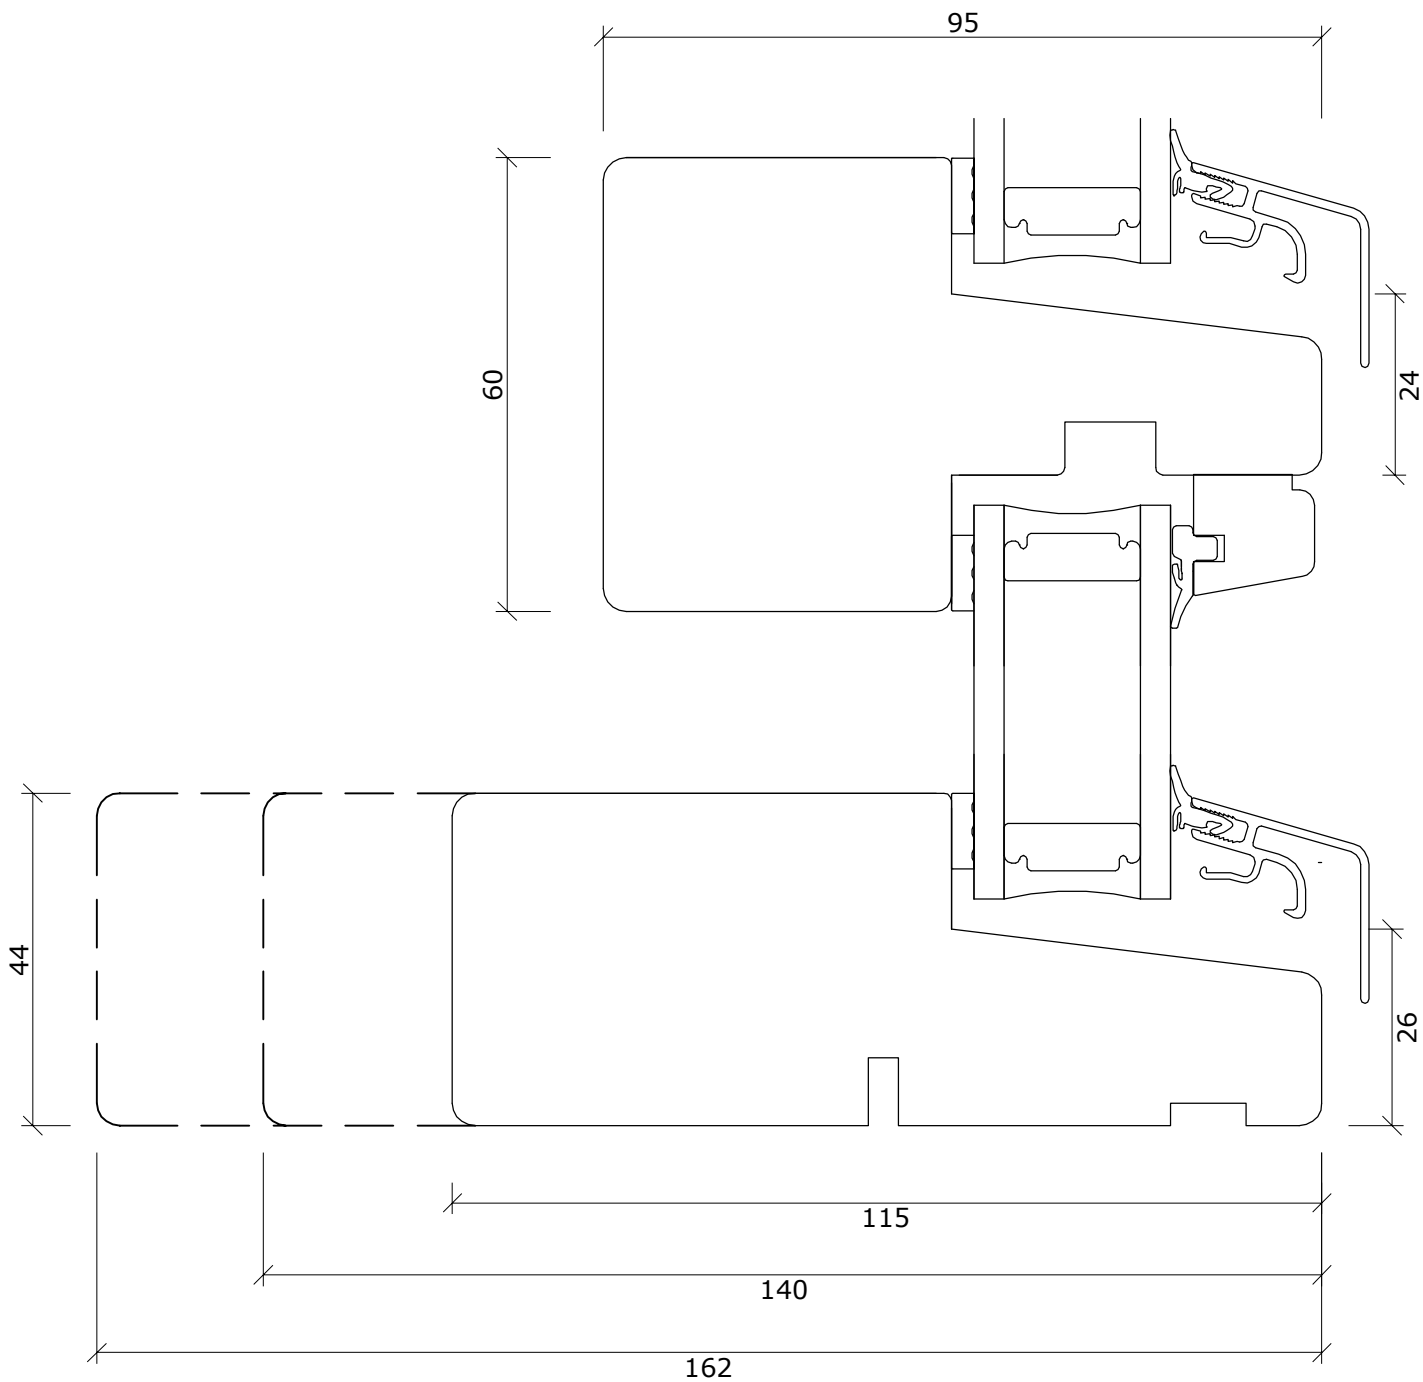

DANA TIMBER +

DATO:	SIGN:
10-01-17	GSC
27-06-17	GSC
09-01-18	GSC

MÅL:
1:10

TEGNINGSNUMMER:

Vinduer4

Fabriksvej 4
 6973 Ørnhøj
 Tlf 97 38 45 00
 Tilbud@dana-vinduer.dk
 www.dana-vinduer.dk

Snit i bundkarm/post softline faste karme