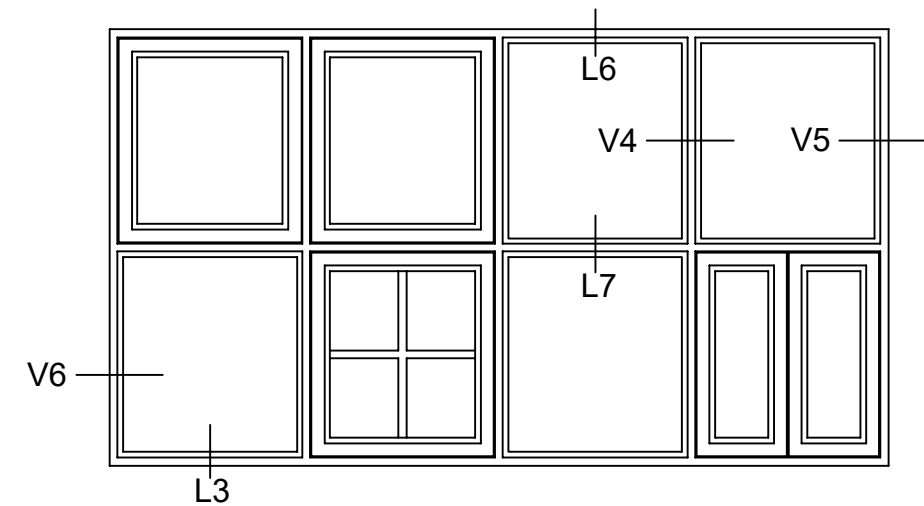

Fabriksvej 4
6973 Ørnhøj
Tlf 97 38 45 00
Tilbud@dana-vinduer.dk
www.dana-vinduer.dk

Facadevinduer og -døre i fyrretræ, træ/alu, mahogni og eg

DANA TIMBER +

DATO:	SIGN:
10-01-17	GSC
27-06-17	GSC
09-01-18	GSC

MÅL:
1:10

TEGNINGSNUMMER:

Vinduer4