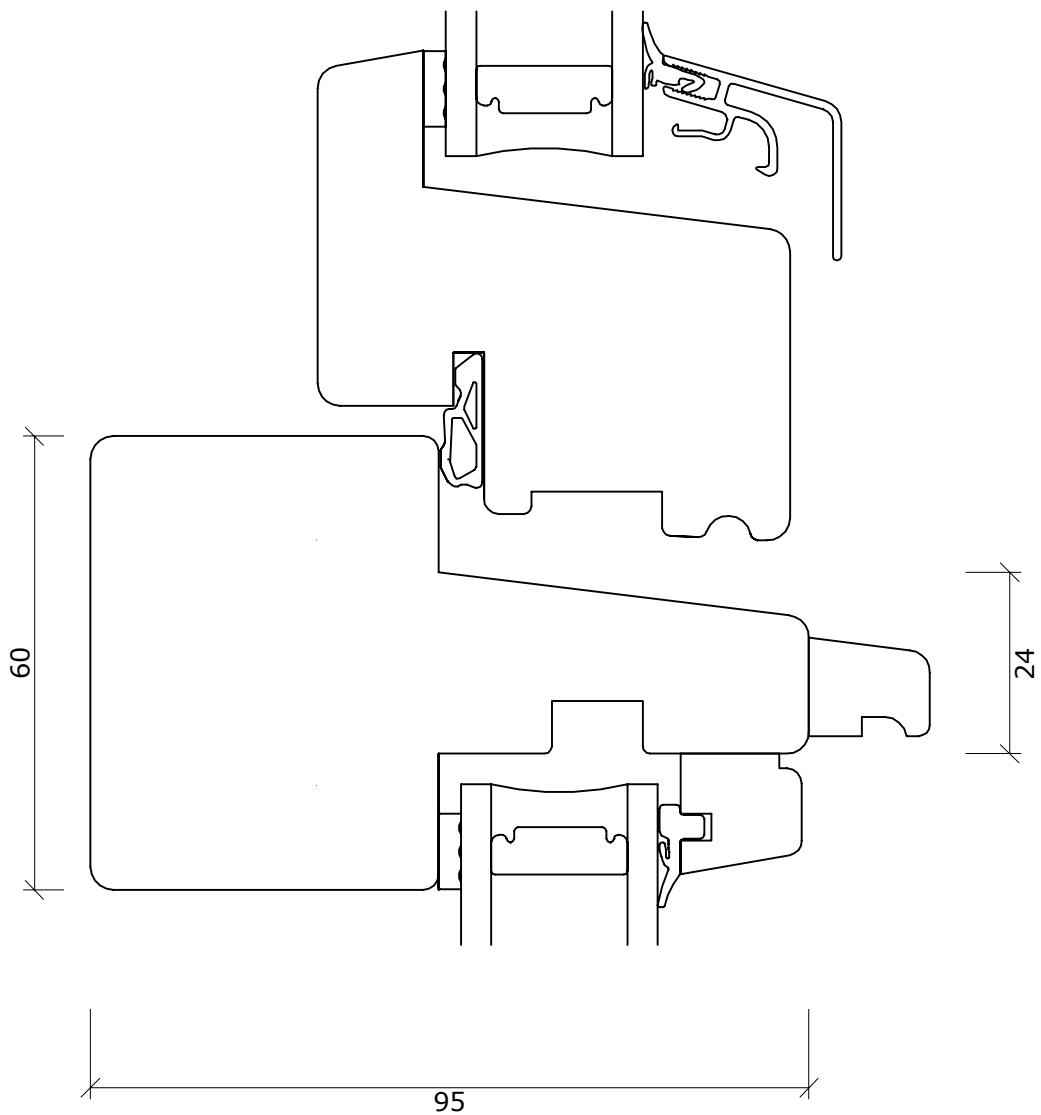

Fabriksvej 4
6973 Ørnhøj
Tlf 97 38 45 00
Tilbud@dana-vinduer.dk
www.dana-vinduer.dk

Facadevinduer og -døre i fyrretræ, træ/alu, mahogni og eg

Snit i vandret post. Ramme/fast softline

DATO:	SIGN:	MÅL:	TEGNINGSNUMMER:
30-10-15	GSC	1:1	SV017

1:1

SV017