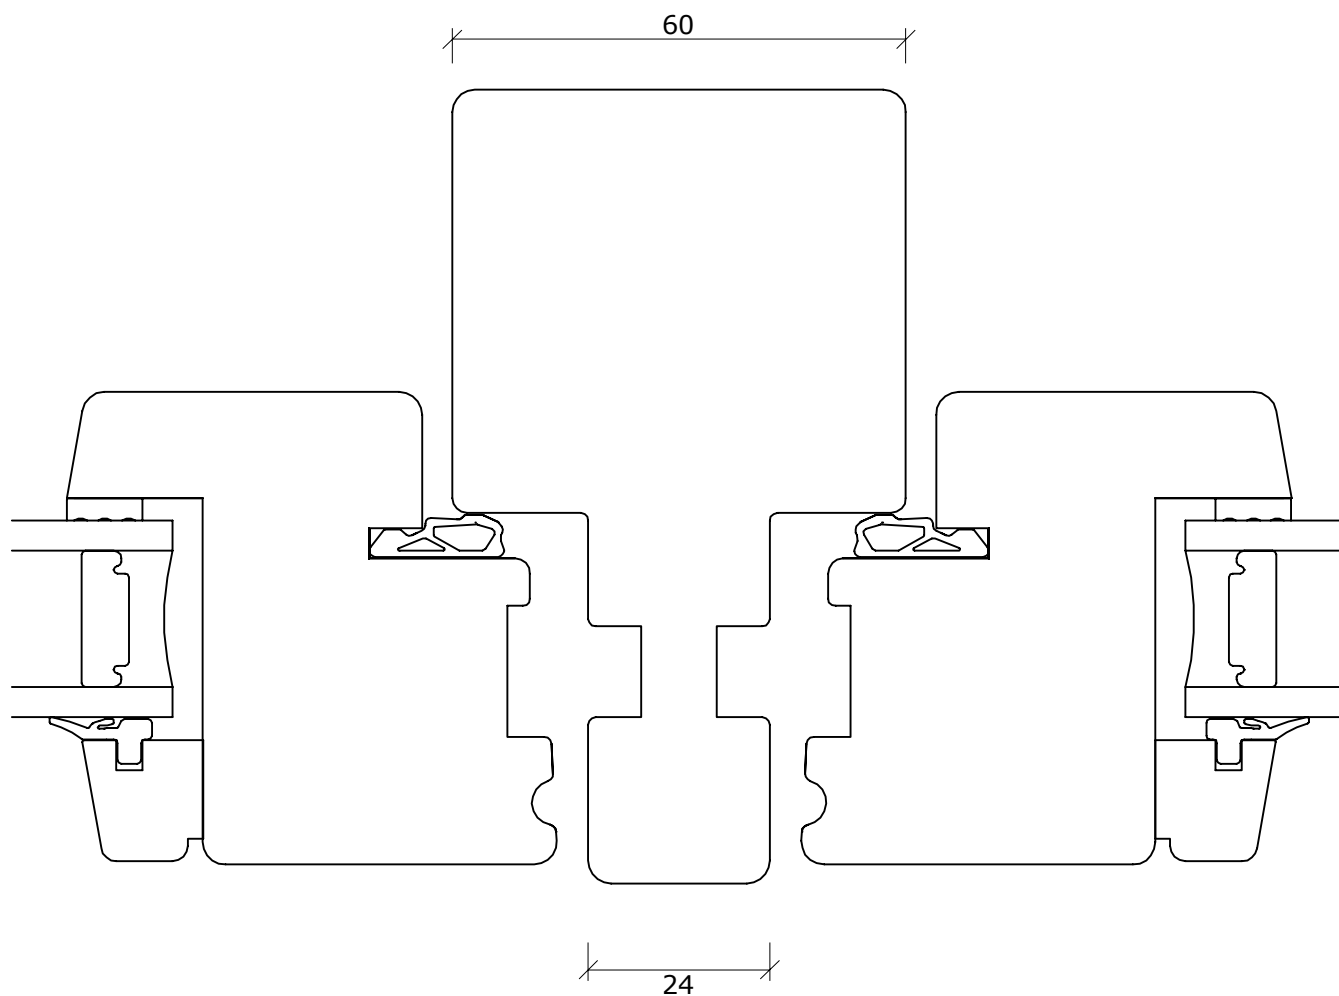

Fabriksvej 4
6973 Ørnhøj
Tlf 97 38 45 00
Tilbud@dana-vinduer.dk
www.dana-vinduer.dk

Facadevinduer og -døre i fyrretræ, træ/alu, mahogni og eg

Snit i lodret post/ramme softline

DATO:	SIGN:	MÅL:	TEGNINGSNUMMER:
30-10-15	GSC	1:1	SV005