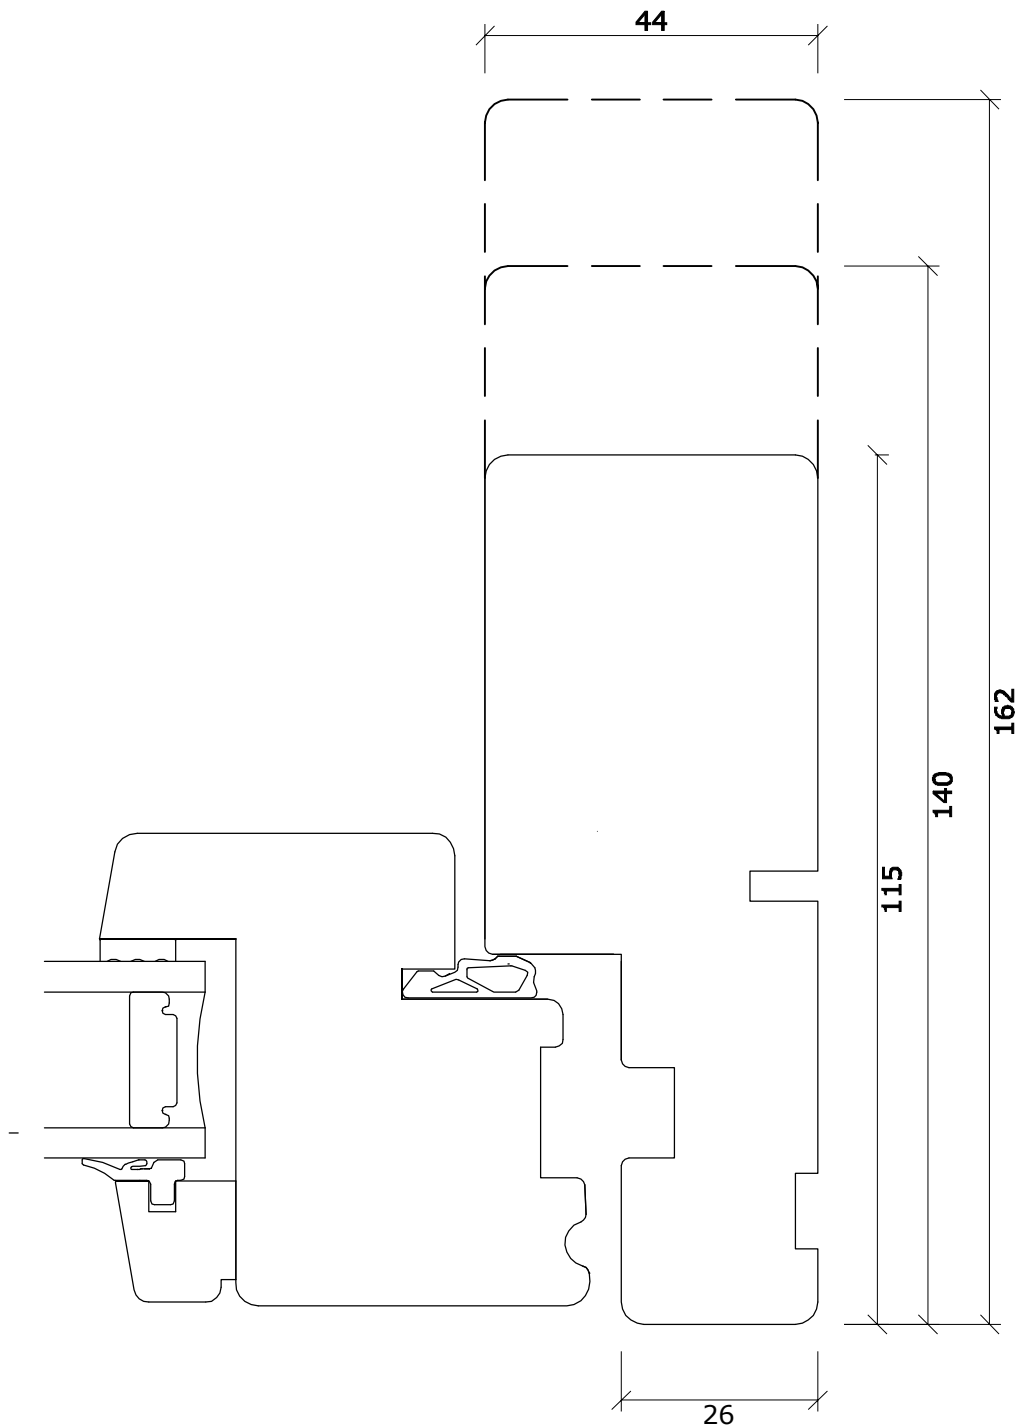

Fabriksvej 4
6973 Ørnhøj
Tlf 97 38 45 00
Tilbud@dana-vinduer.dk
www.dana-vinduer.dk

Facadevinduer og -døre i fyrretræ, træ/alu, mahogni og eg

Snit i sidekarm/ramme softline

DATO:	SIGN:	MÅL:	TEGNINGSNUMMER:
30-10-15	GSC	1:1	SV003
12-07-16	GSC		
27-06-17	GSC		

SV003