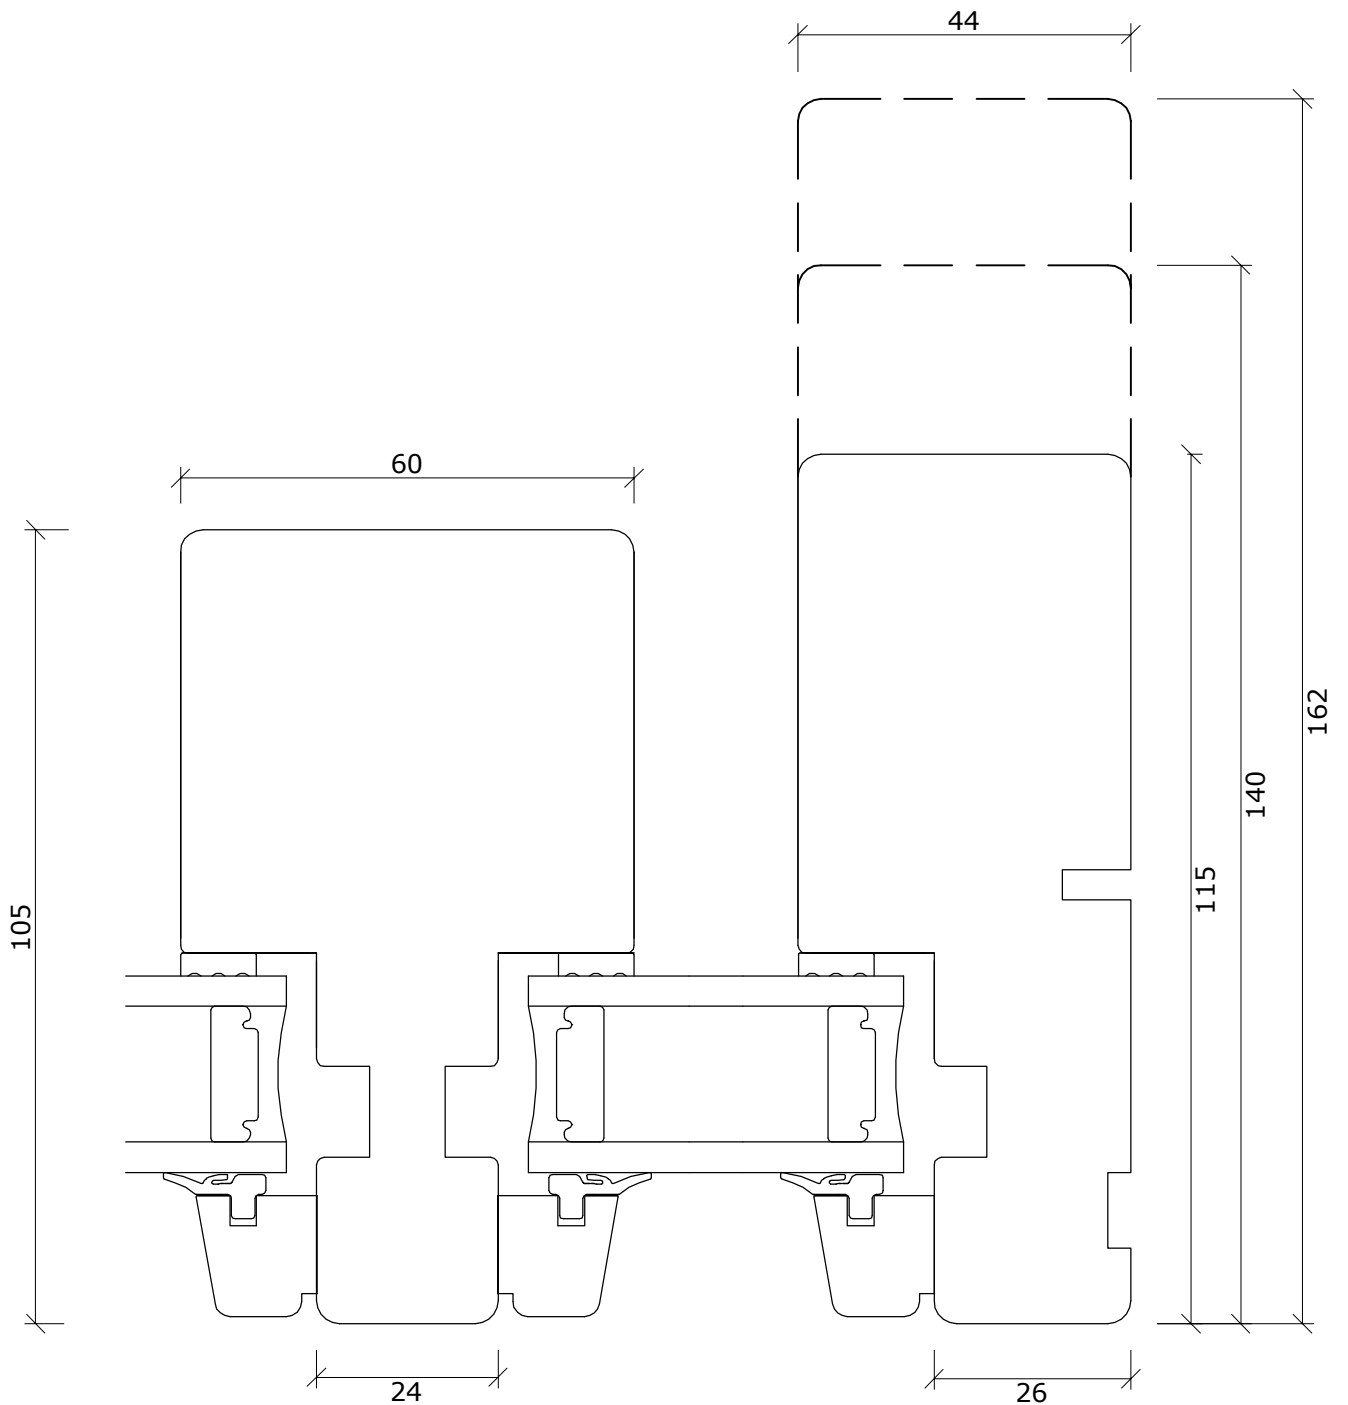

Fabriksvej 4
6973 Ørnhøj
Tlf 97 38 45 00
Tilbud@dana-vinduer.dk
www.dana-vinduer.dk

Facadevinduer og -døre i fyrretræ, træ/alu, mahogni og eg

Snit i sidekarm/post for softline

DATO:	SIGN:	MÅL:	TEGNINGSNUMMER:
30-10-15	GSC	1:1	SV007-F
12-07-16	GSC		
19-06-17	GSC