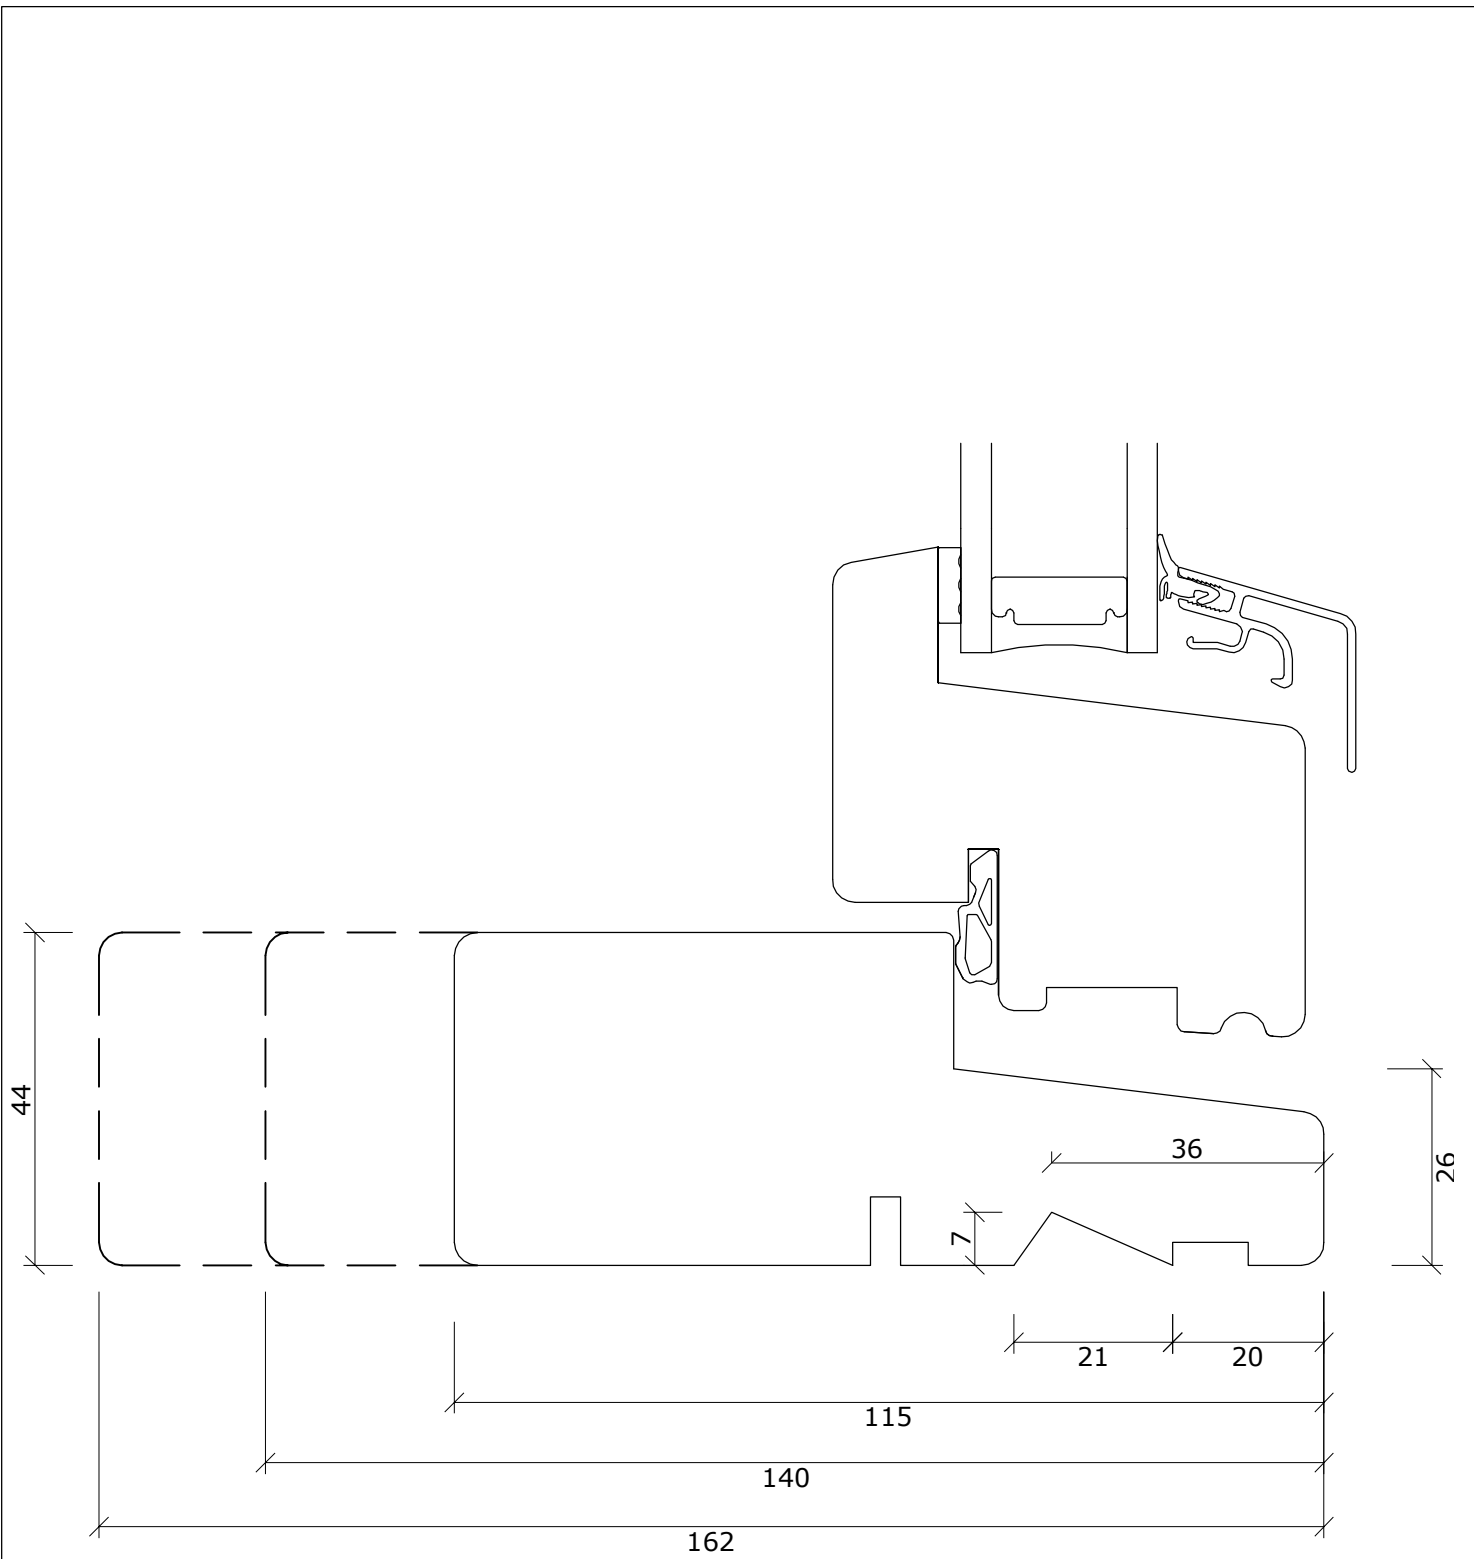

Fabriksvej 4
6973 Ørnhøj
Tlf 97 38 45 00
Tilbud@dana-vinduer.dk
www.dana-vinduer.dk

Facadevinduer og -døre i fyrretræ, træ/alu, mahogni og eg

Snit i bundkarm/ramme m. not for sålbænk softline

DATO:
17-10-17

SIGN:
GSC

MÅL:
1:1

TEGNINGSNUMMER:

SV001-not