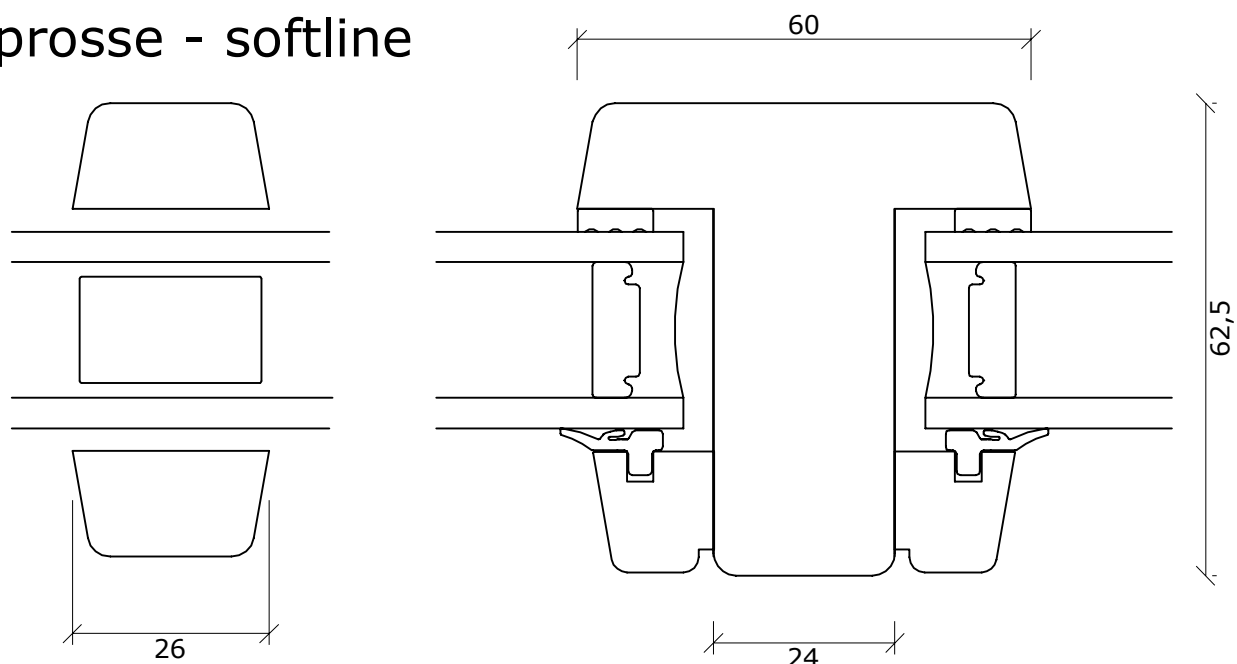

Facadevinduer og -døre i fyrretræ, træ/alu, mahogni og eg

Snit i sidekarm/post for softline

DATO:	SIGN:	MÅL:	TEGNINGSNUMMER:
30-10-15	GSC	1:1	SV007-F
12-07-16	GSC		
19-06-17	GSC		

Psprosse - softline

Psprosse - bondehusprofil