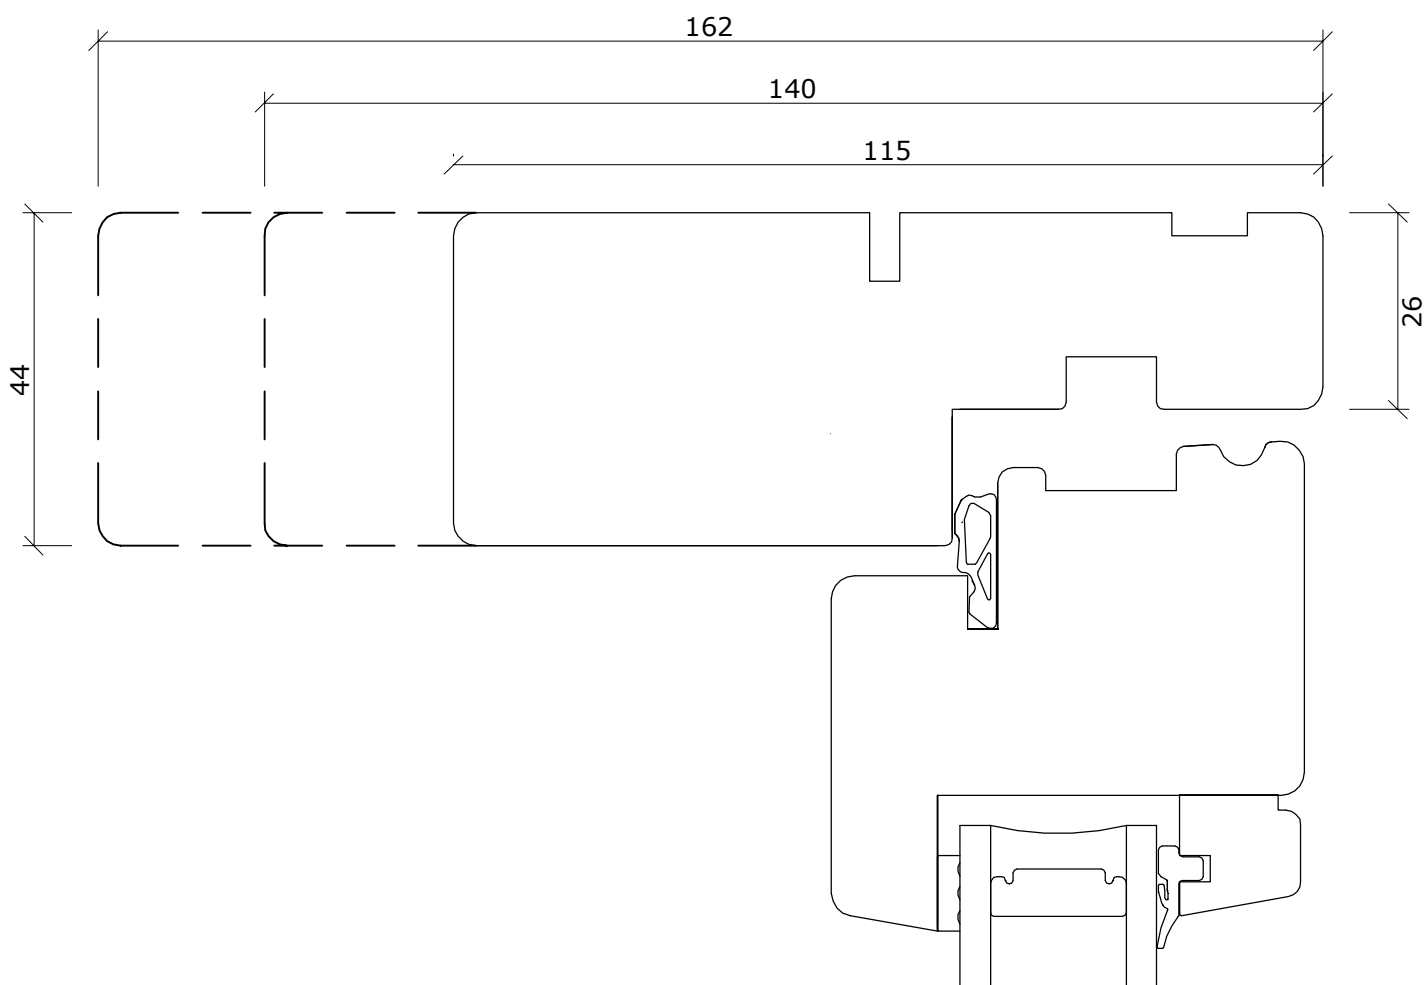

DATO:
17-10-17

SIGN:
GSC

MÅL:
1:1

TEGNINGSNUMMER:

SV001-not

Fabriksvej 4
6973 Ørnhøj
Tlf 97 38 45 00
Tilbud@dana-vinduer.dk
www.dana-vinduer.dk

Facadevinduer og -døre i fyrretræ, træ/alu, mahogni og eg

Snit i overkarm/ramme softline