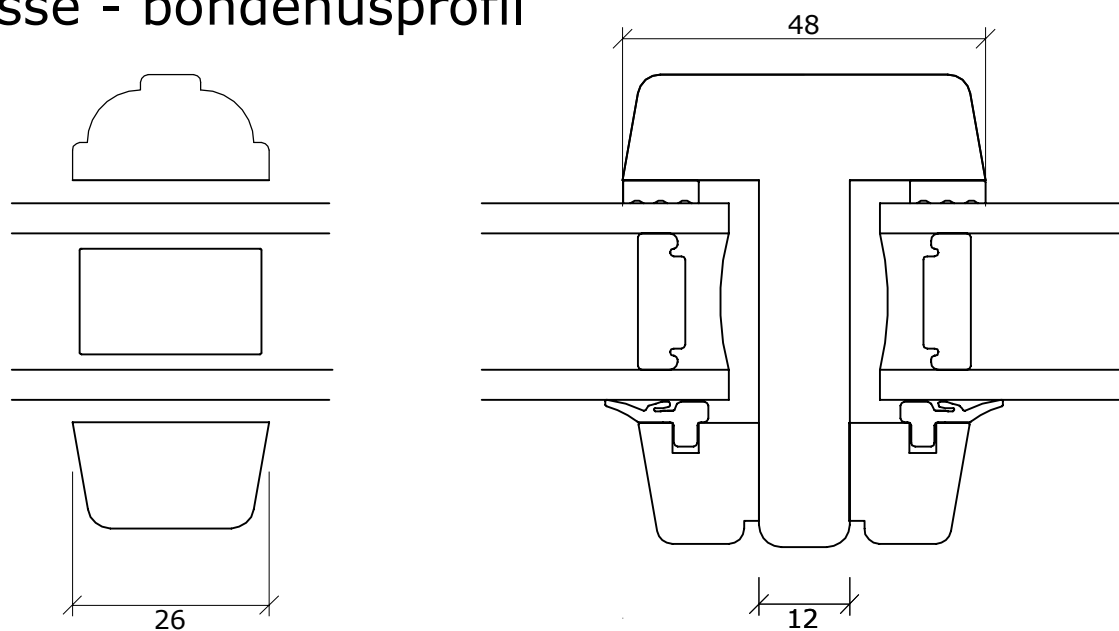

Facadevinduer og -døre i fyrretræ, træ/alu, mahogni og eg

Snit i sidekarm/post for softline

DATO:	SIGN:	MÅL:	TEGNINGSNUMMER:
30-10-15	GSC	1:1	SV007-F
12-07-16	GSC		
19-06-17	GSC		

Psprosse - softline

Psprosse - bondehusprofil