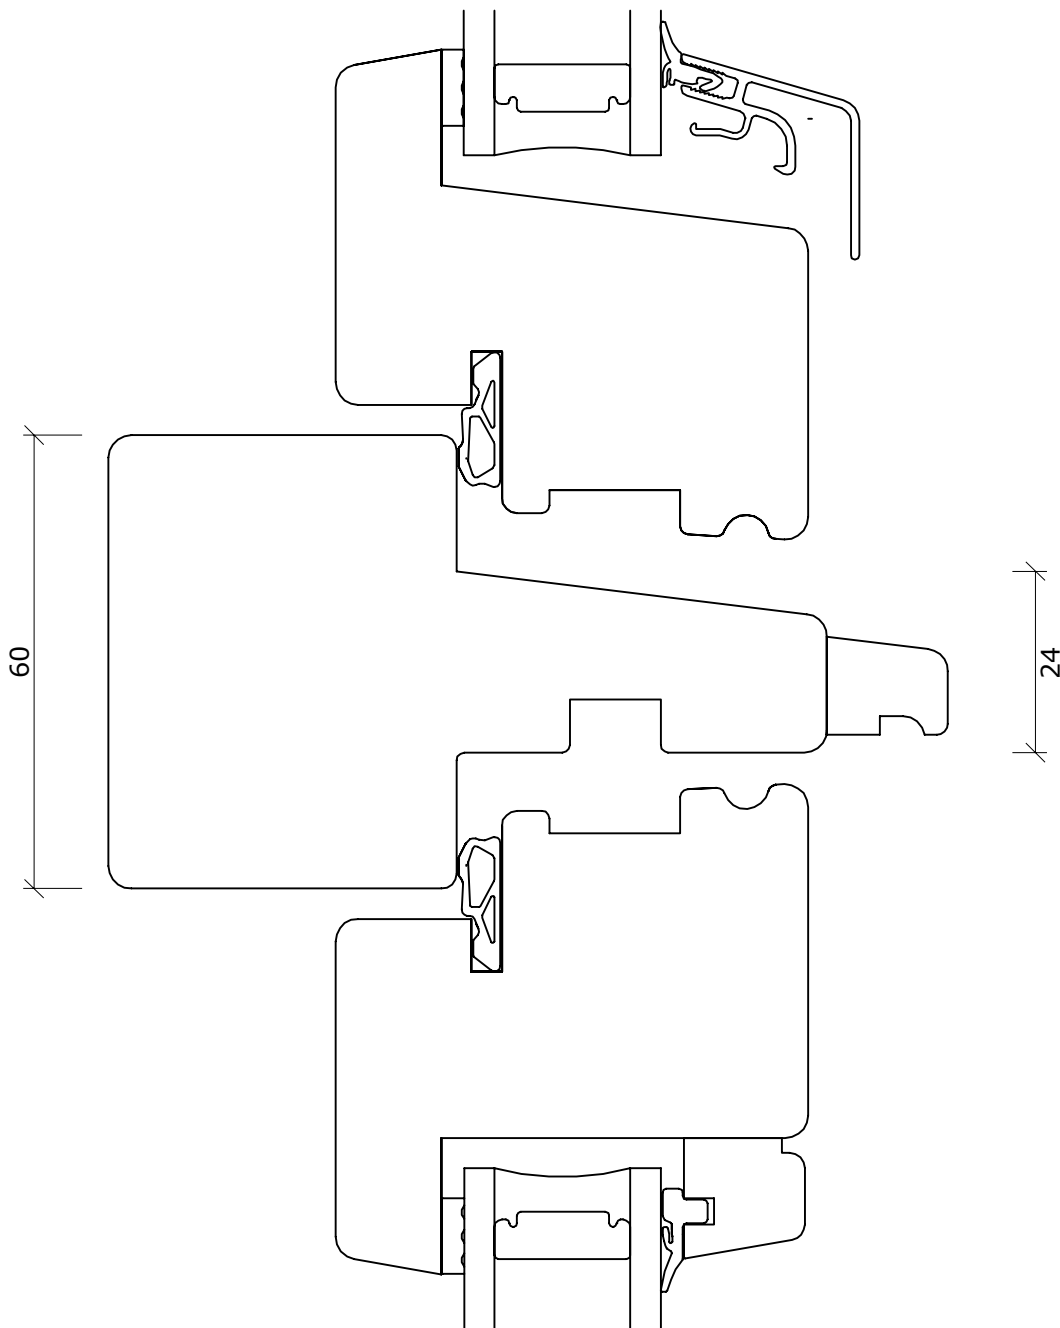

Snit i sidekarm/ramme softline

DATO:	SIGN:	MÅL:	TEGNINGSNUMMER:
30-10-15	GSC	1:1	SV003
12-07-16	GSC		
27-06-17	GSC		

SV003

Fabriksvej 4
 6973 Ørnhøj
 Tlf 97 38 45 00
 Tilbud@dana-vinduer.dk
 www.dana-vinduer.dk