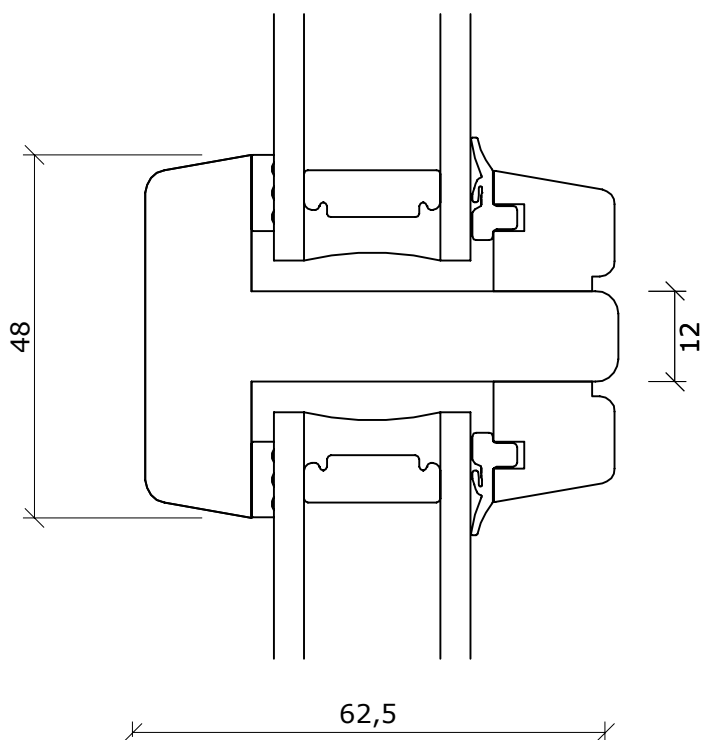

Facadevinduer og -døre i fyrretræ, træ/alu, mahogni og eg

Snit i sidekarm/post for softline

DATO:	SIGN:	MÅL:	TEGNINGSNUMMER:
30-10-15	GSC	1:1	SV007-F
12-07-16	GSC		
19-06-17	GSC		

sprosse

Fabriksvej 4
6973 Ørnhøj
Tlf 97 38 45 00
Tilbud@dana-vinduer.dk
www.dana-vinduer.dk