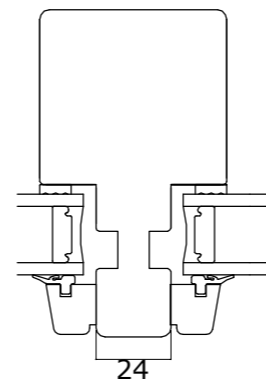

V6
V5
SV018-F

L7
SV015-F

L6
SV018-F

V4
SV007-F

L3
SV006-F

BONDEHUSPROFIL
KAN VÆLGES

Fabriksvej 4
6973 Ørnhøj
Tlf 97 38 45 00
Tilbud@dana-vinduer.dk
www.dana-vinduer.dk

Facadevinduer og -døre i fyrretræ, træ/alu, mahogni og eg

DANA TIMBER

DATO:	SIGN:
29-11-16	GSC
10-01-17	GSC
09-01-18	GSC

MÅL: TEGNINGNUMMER:

1:10

Vinduer2