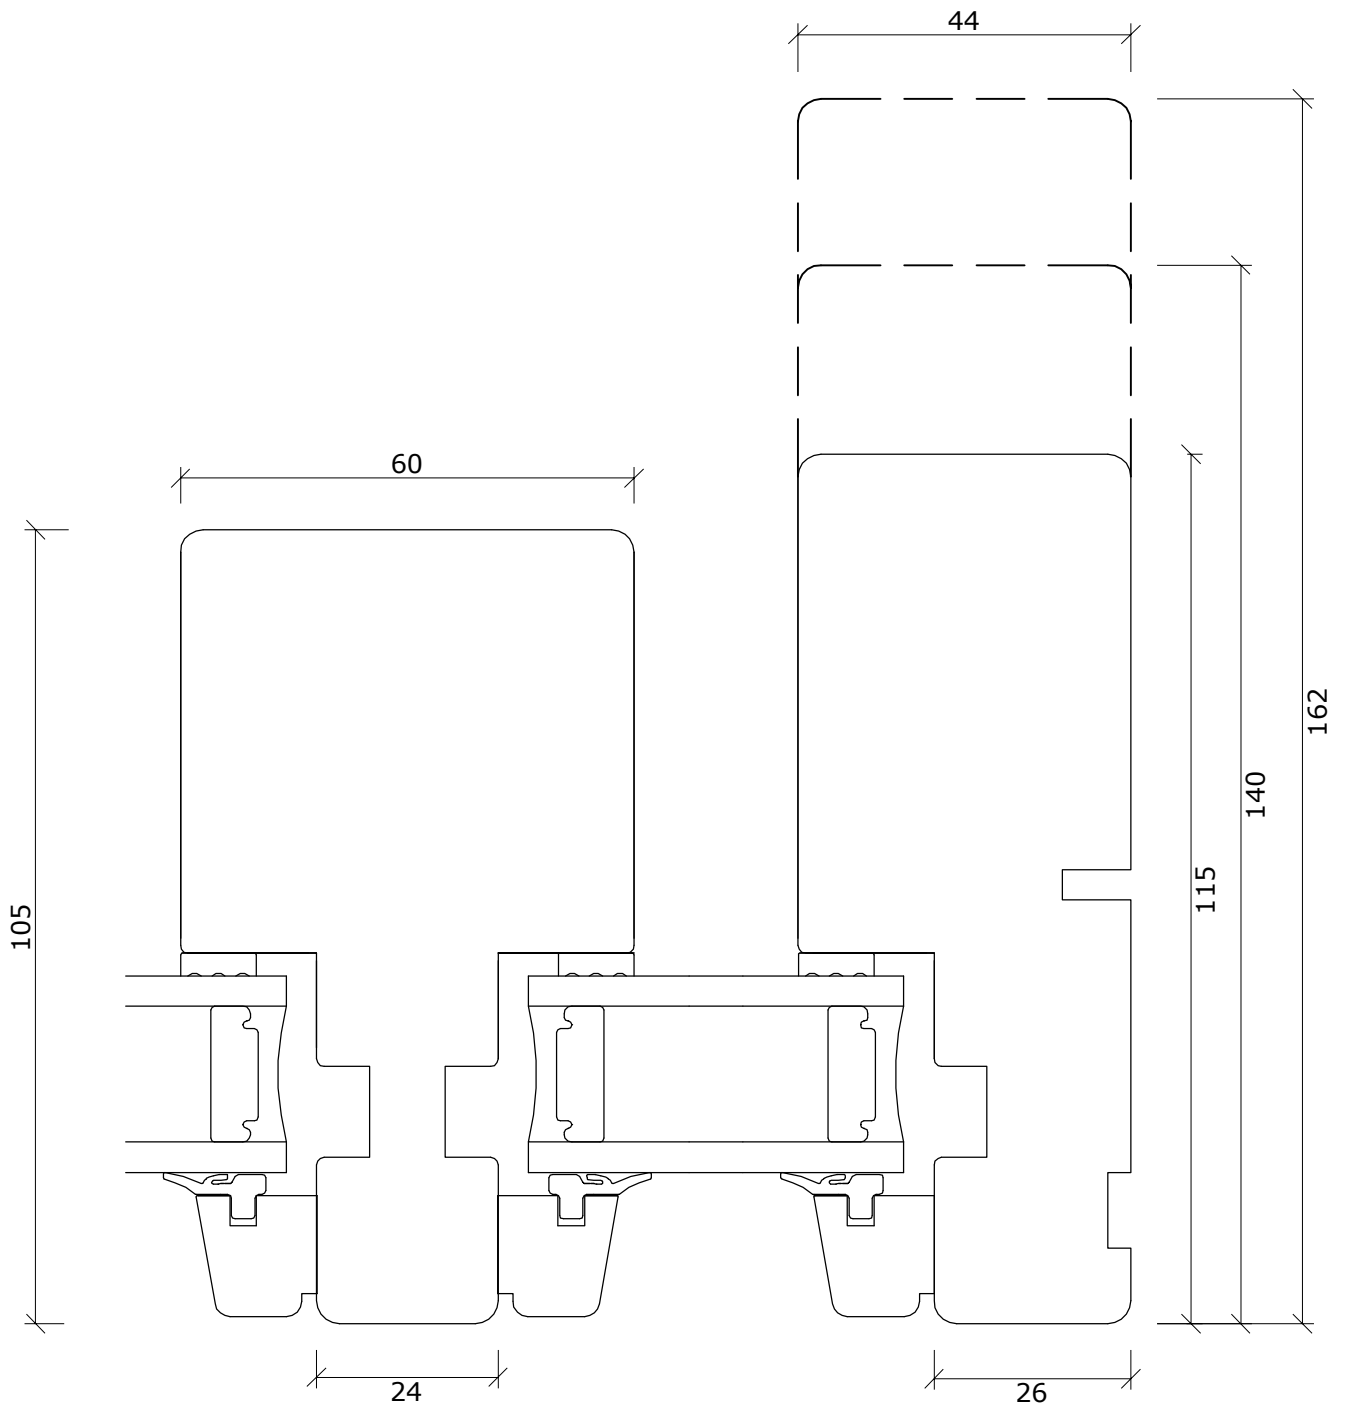

Snit i bundkarm/post softline fyr faste karme

DATO:	SIGN:	MÅL:	TEGNINGSNUMMER:
30-10-15	GSC	1:1	SV006-F
12-07-16	GSC		
19-06-17	GSC		

Fabriksvej 4
6973 Ørnhøj
Tlf 97 38 45 00
Tilbud@dana-vinduer.dk
www.dana-vinduer.dk