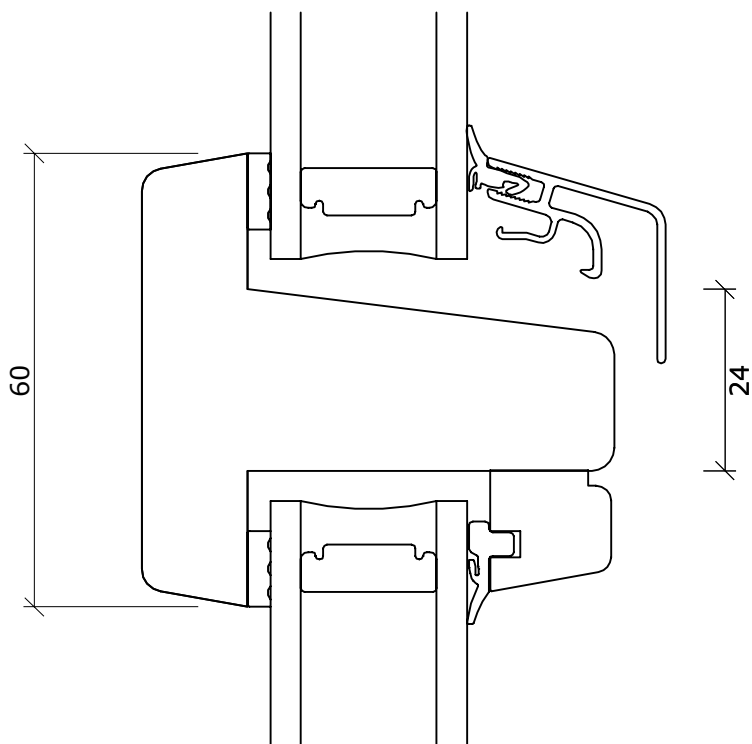

Snit i bundkarm/post softline fyr faste karme

DATO:	SIGN:	MÅL:	TEGNINGSNUMMER:
30-10-15	GSC	1:1	SV006-F
12-07-16	GSC		
19-06-17	GSC		

Fabriksvej 4
6973 Ørnhøj
Tlf 97 38 45 00
Tilbud@dana-vinduer.dk
www.dana-vinduer.dk

Facadevinduer og -døre i fyrretræ, træ/alu, mahogni og eg

Snit i sidekarm/post for softline

DATO:	SIGN:	MÅL:	TEGNINGSNUMMER:
30-10-15	GSC	1:1	SV007-F
12-07-16	GSC		
19-06-17	GSC		

sprosse

Fabriksvej 4
6973 Ørnhøj
Tlf 97 38 45 00
Tilbud@dana-vinduer.dk
www.dana-vinduer.dk