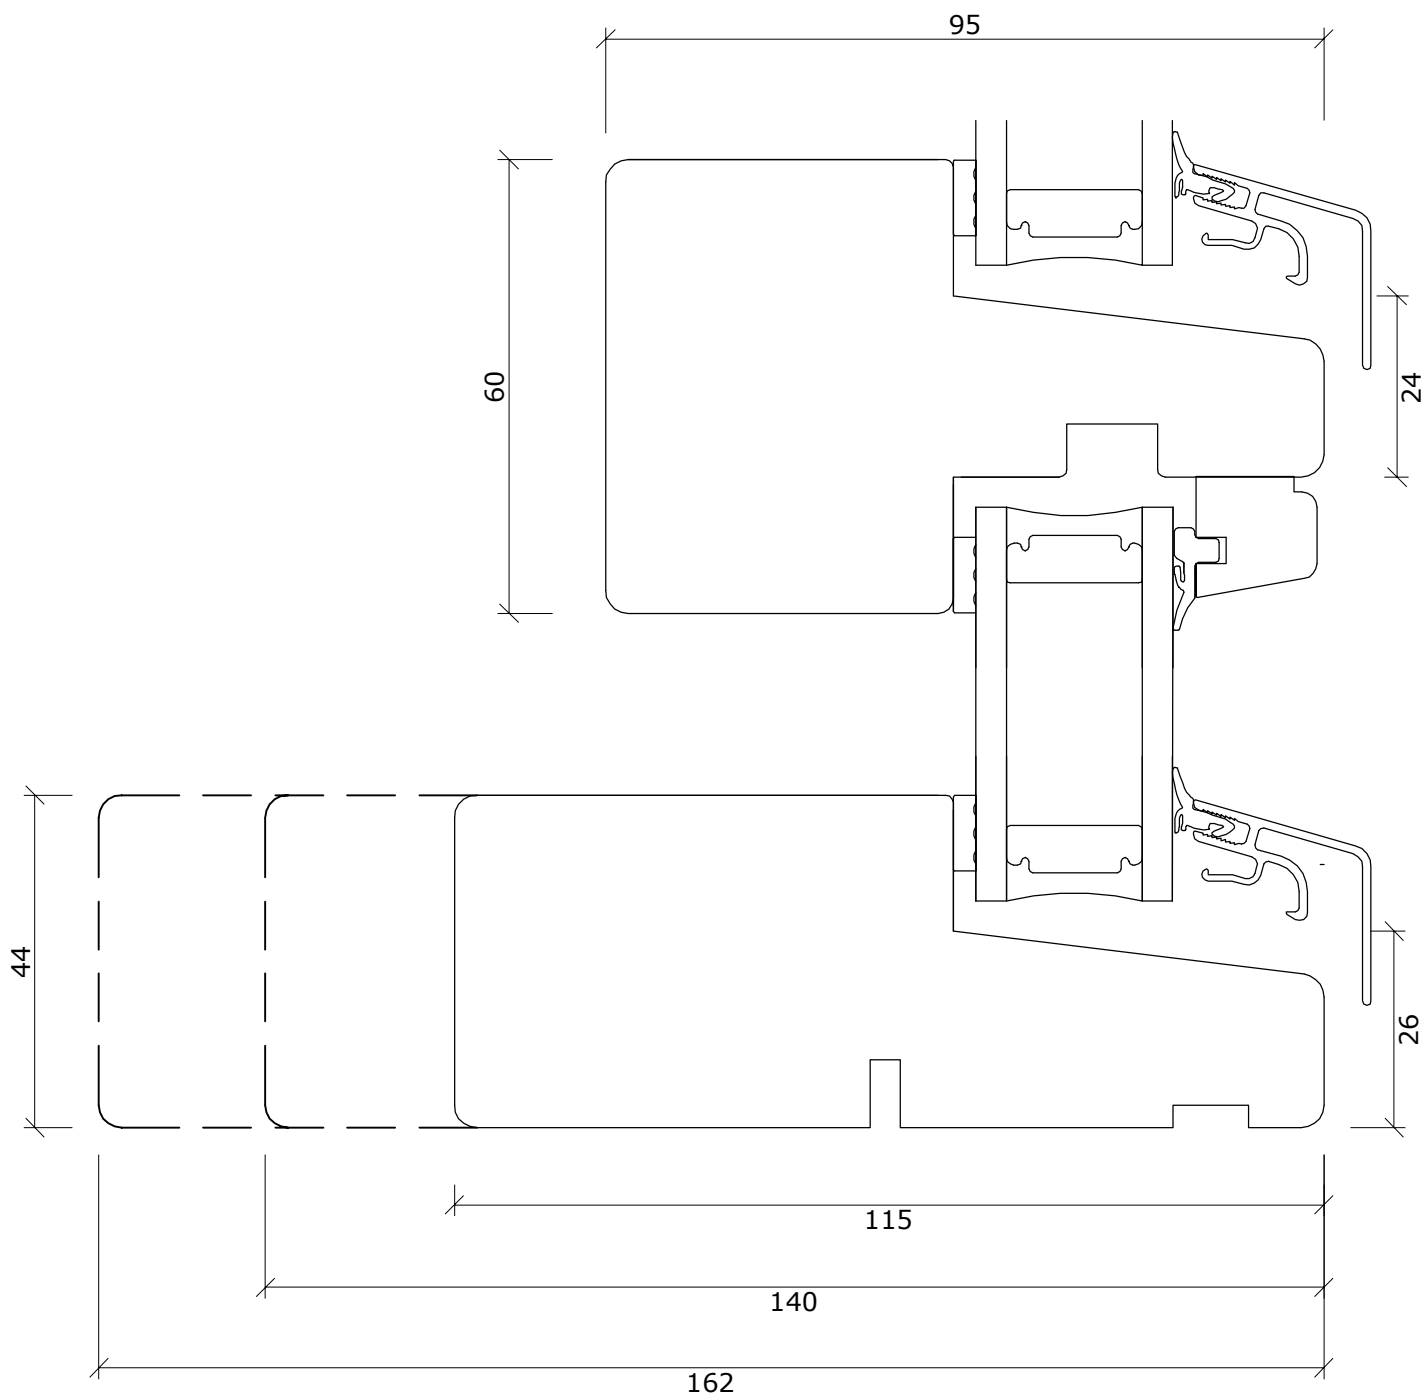

Fabriksvej 4
6973 Ørnhøj
Tlf 97 38 45 00
Tilbud@dana-vinduer.dk
www.dana-vinduer.dk

Facadevinduer og -døre i fyrretræ, træ/alu, mahogni og eg

Snit i bundkarm/post softline fyr faste karme

DATO:	SIGN:	MÅL:	TEGNINGSNUMMER:
30-10-15	GSC	1:1	SV006-F
12-07-16	GSC		
19-06-17	GSC