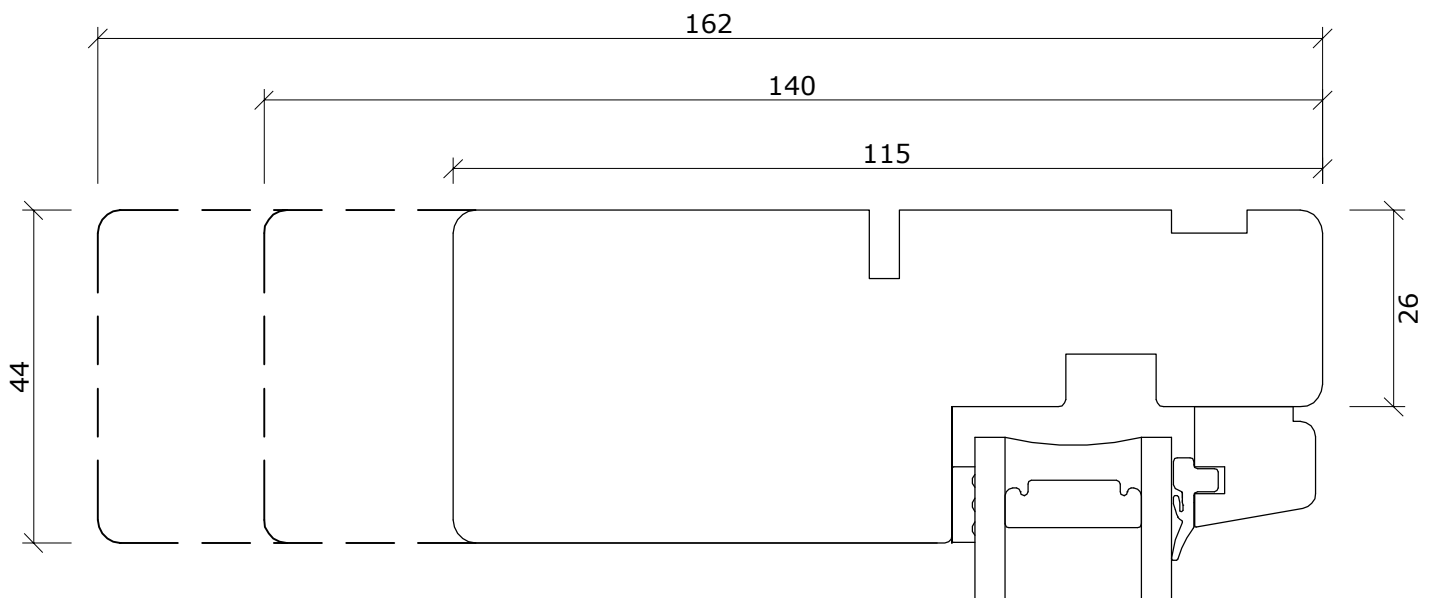

Fabriksvej 4
6973 Ørnhøj
Tlf 97 38 45 00
Tilbud@dana-vinduer.dk
www.dana-vinduer.dk

Facadevinduer og -døre i fyrretræ, træ/alu, mahogni og eg

Snit i over-/sidekarm for softline

DATO:	SIGN:	MÅL:	TEGNINGSNUMMER:
30-10-15	GSC	1:1	SV018-F
12-07-16	GSC		
19-06-17	GSC