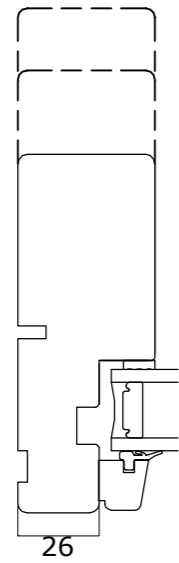

V6
V5
SV018-F