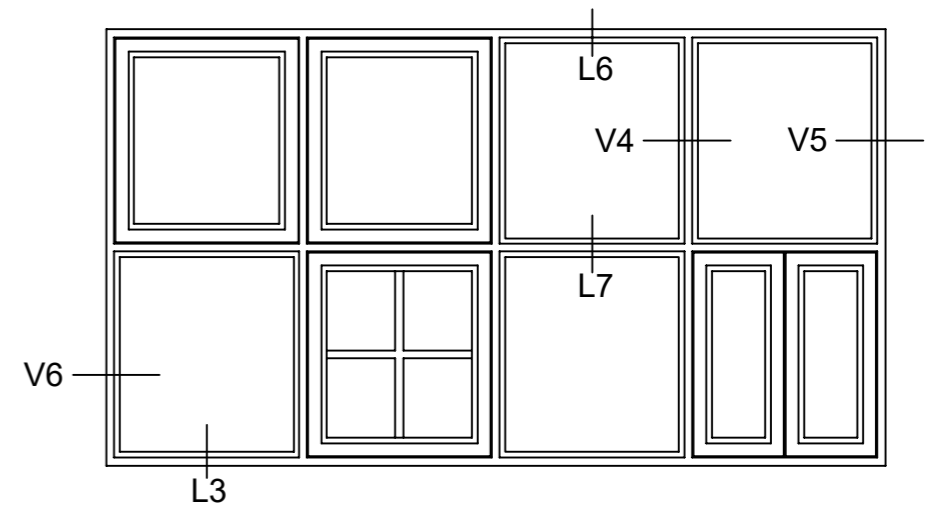

V6
V5
SV018-F

L7
SV015-F

L6
SV018-F

V4
SV007-F

L3
SV006-F

BONDEHUSPROFIL
KAN VÆLGES

Fabriksvej 4
6973 Ørnhøj
Tlf 97 38 45 00
Tilbud@dana-vinduer.dk
www.dana-vinduer.dk

Facadevinduer og -døre i fyrretræ, træ/alu, mahogni og eg

DANA TIMBER

DATO:	SIGN:
29-11-16	GSC
10-01-17	GSC
09-01-18	GSC

MÅL: TEGNINGNUMMER:

1:10

Vinduer2