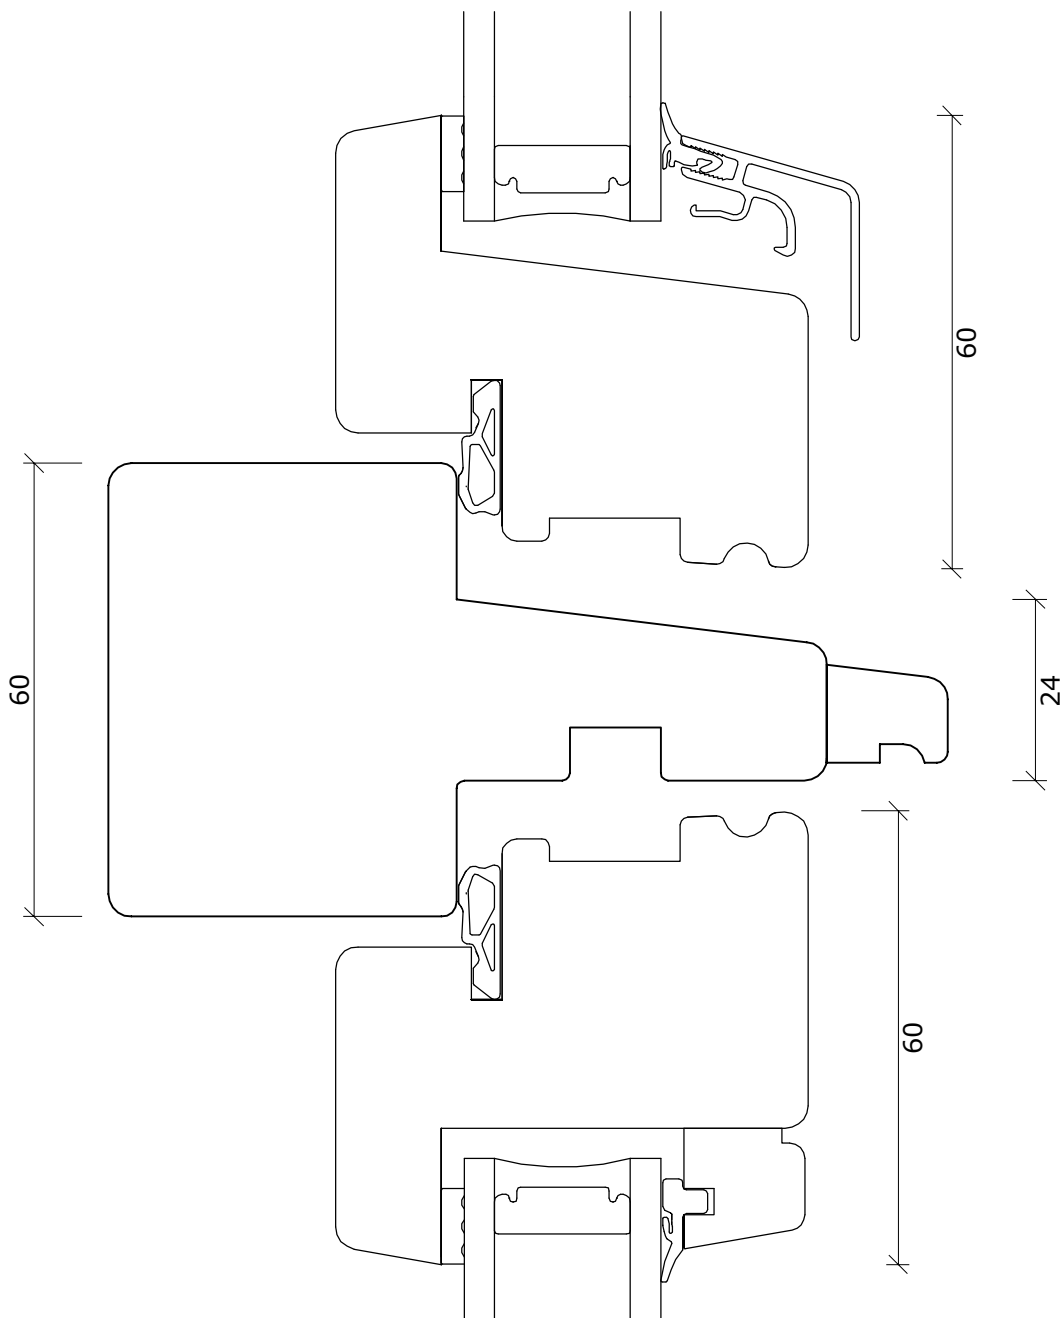

Fabriksvej 4
6973 Ørnhøj
Tlf 97 38 45 00
Tilbud@dana-vinduer.dk
www.dana-vinduer.dk

Facadevinduer og -døre i fyrretræ, træ/alu, mahogni og eg

Snit i sidekarm/ramme for softline

DATO:	SIGN:	MÅL:	TEGNINGSNUMMER:
12-07-16	GSC	1:1	SV003-F
19-06-17	GSC		
12-12-17	GSC		