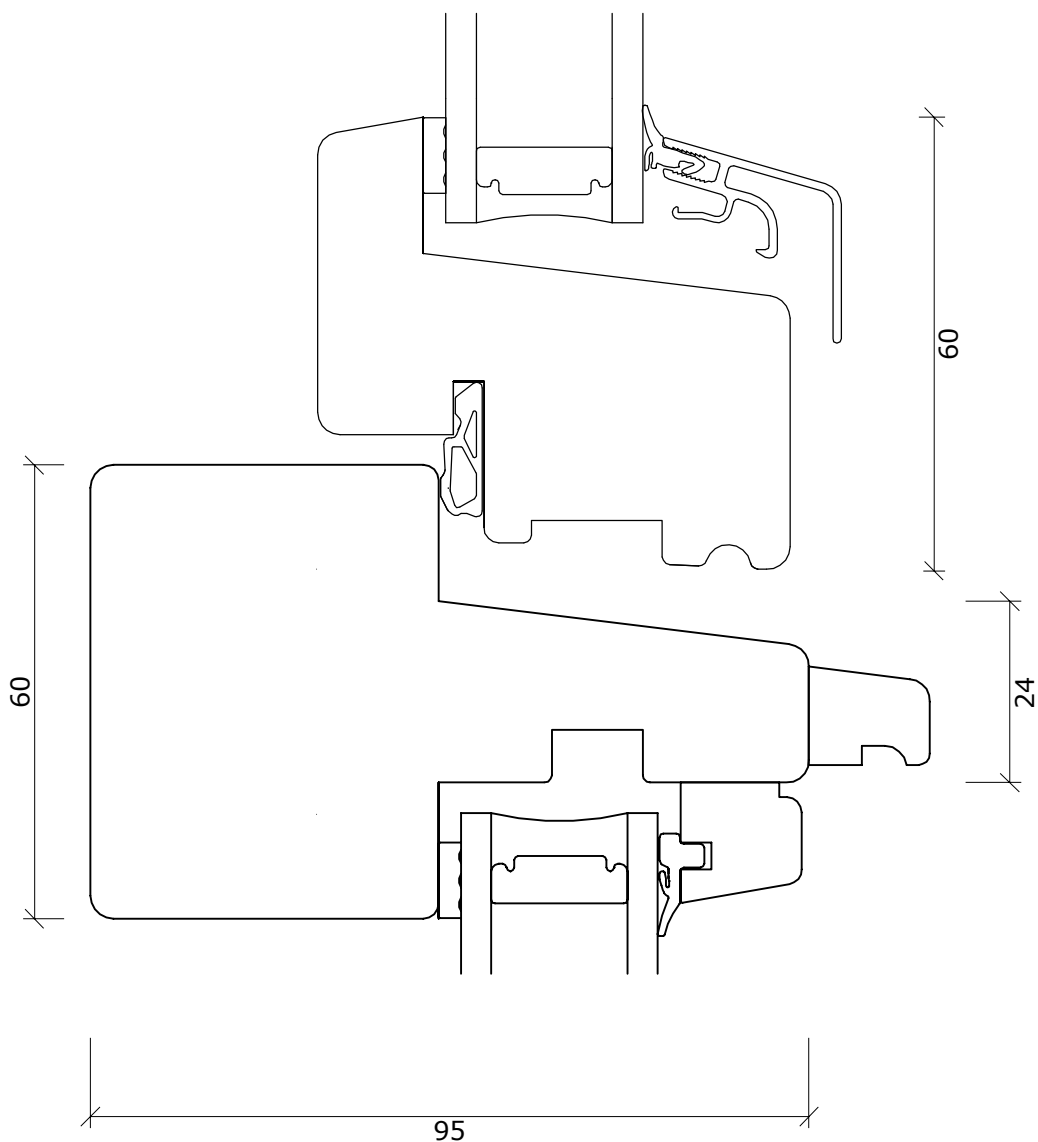

Fabriksvej 4
6973 Ørnhøj
Tlf 97 38 45 00
Tilbud@dana-vinduer.dk
www.dana-vinduer.dk

Facadevinduer og -døre i fyrretræ, træ/alu, mahogni og eg

Snit i vandret post. Ramme/fast fyr softline

DATO:	SIGN:	MÅL:	TEGNINGSNUMMER:
30-10-15	GSC	1:1	SV017-F
12-12-17	GSC