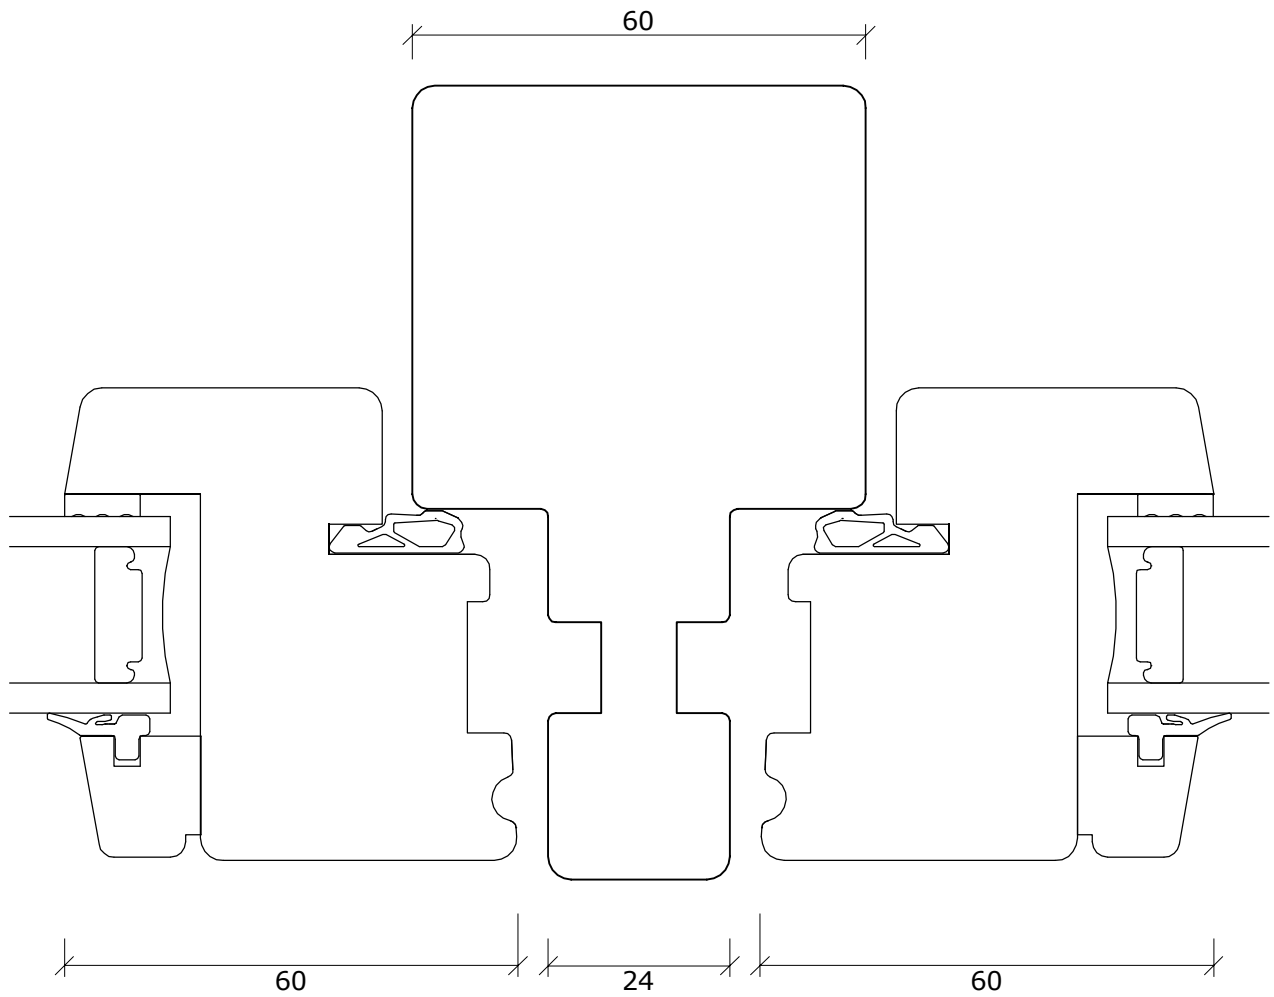

Fabriksvej 4
6973 Ørnhøj
Tlf 97 38 45 00
Tilbud@dana-vinduer.dk
www.dana-vinduer.dk

Facadevinduer og -døre i fyrretræ, træ/alu, mahogni og eg

Snit i lodret post/ramme fyr softline

DATO:	SIGN:	MÅL:	TEGNINGSNUMMER:
30-10-15	GSC	1:1	SV005-F
12-12-17	GSC