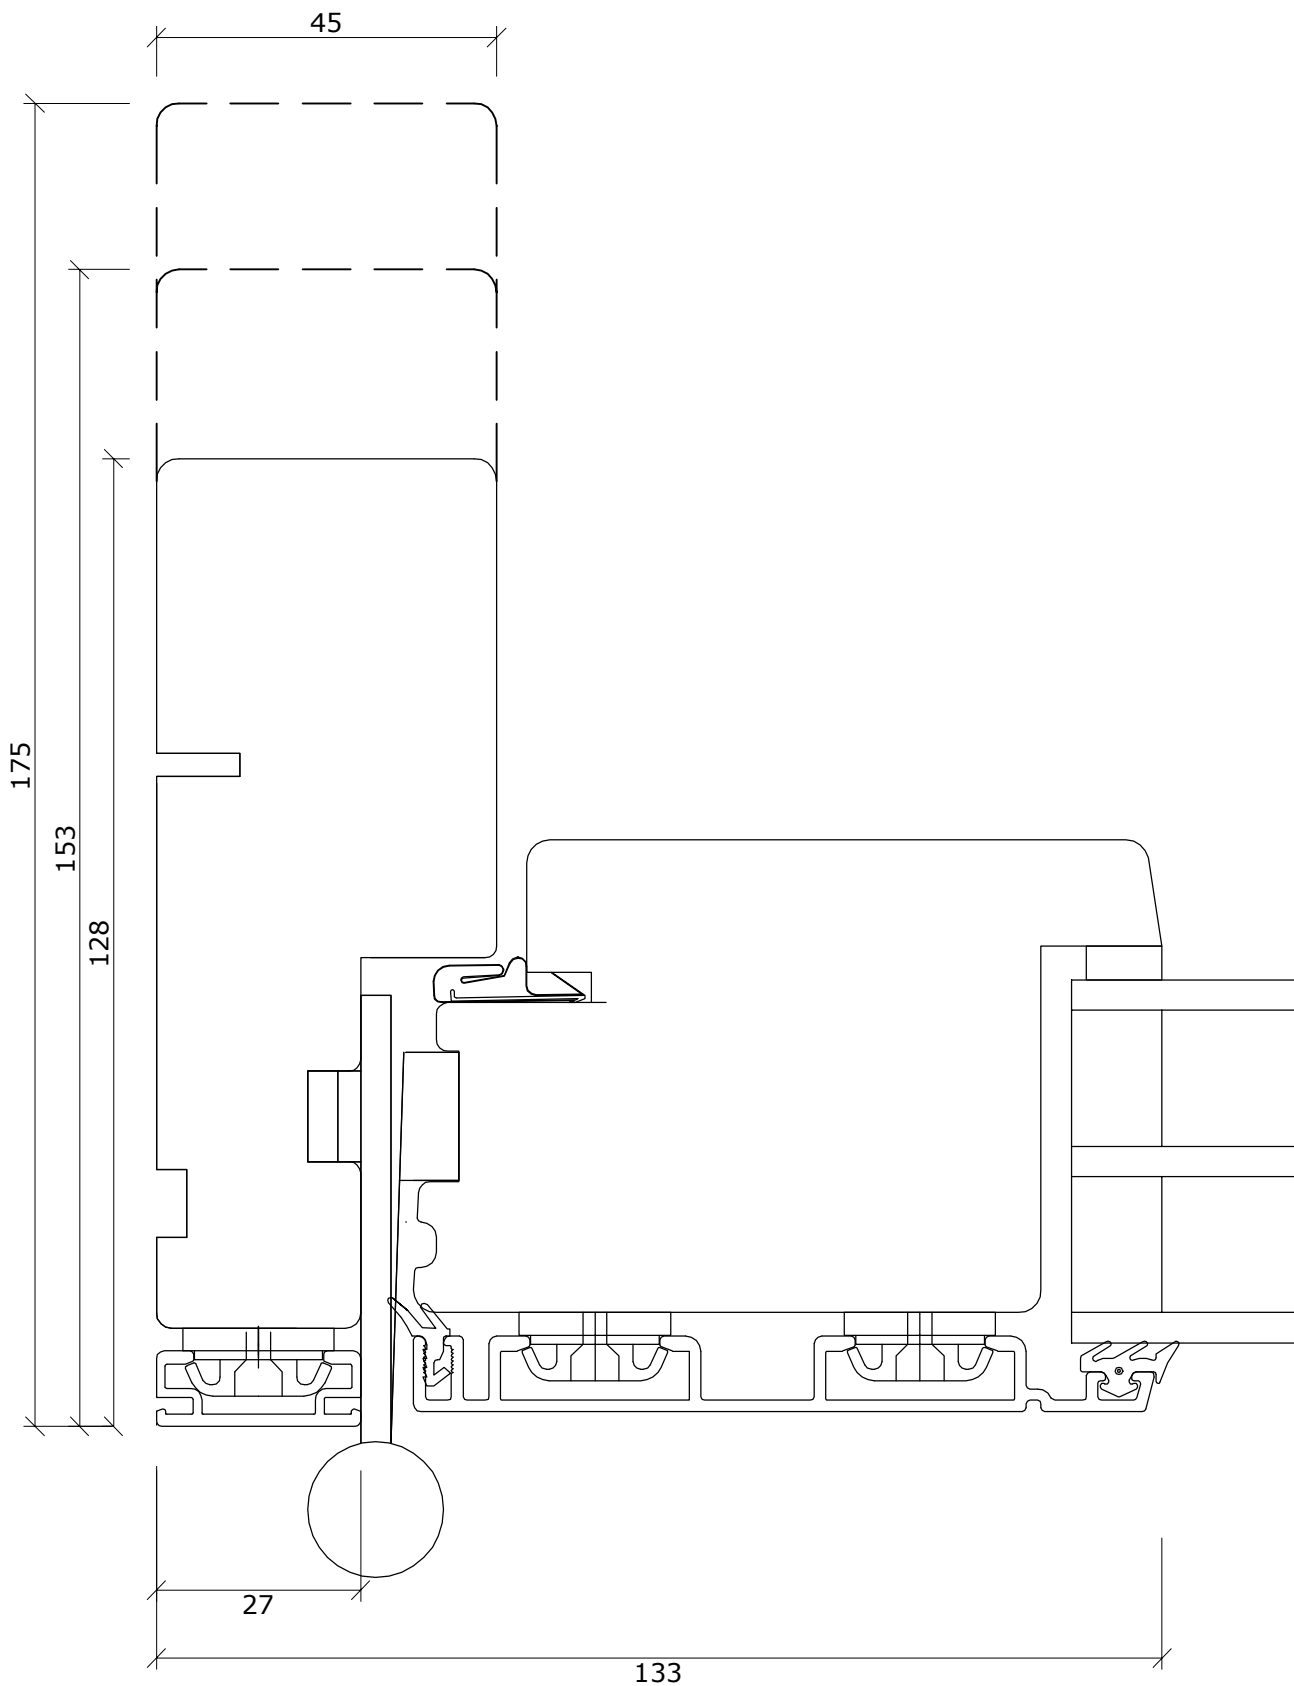

Facadevinduer og -døre i fyrretræ, træ/alu, mahogni og eg

Frontline - Snit i overkarm/ramme softline udadgående dør

DATO:	SIGN:	MÅL:	TEGNINGSNUMMER:
26-10-15	GSC	1:1	AF-SD004
07-07-16	GSC		
19-06-17	GSC		