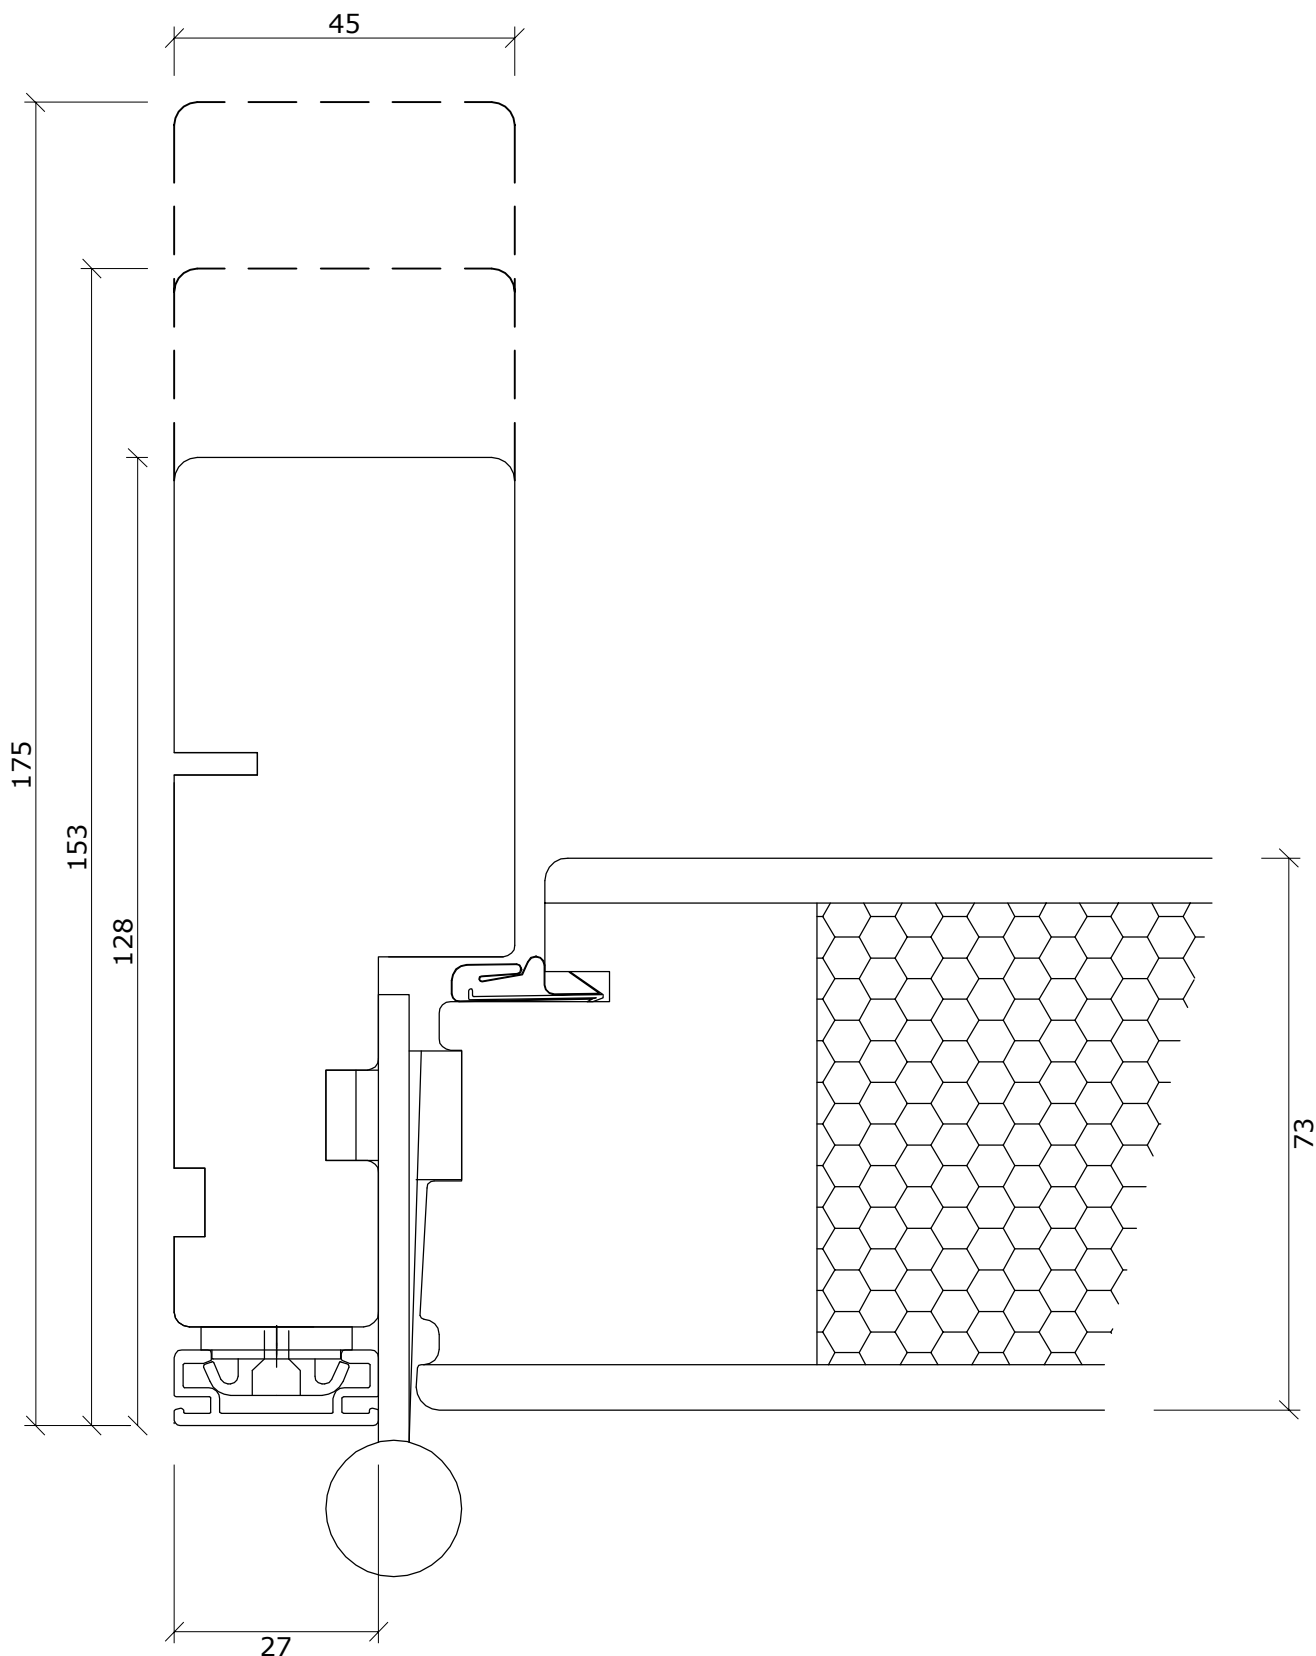

Fabriksvej 4
6973 Ørnhøj
Tlf 97 38 45 00
Tilbud@dana-vinduer.dk
www.dana-vinduer.dk

Facadevinduer og -døre i fyrretræ, træ/alu, mahogni og eg

Frontline - Snit i karm/pladedør udadgående

DATO:	SIGN:	MÅL:	TEGNINGSNUMMER:
26-10-15	GSC	1:1	AF-SD012
07-07-16	GSC		
19-06-17	GSC