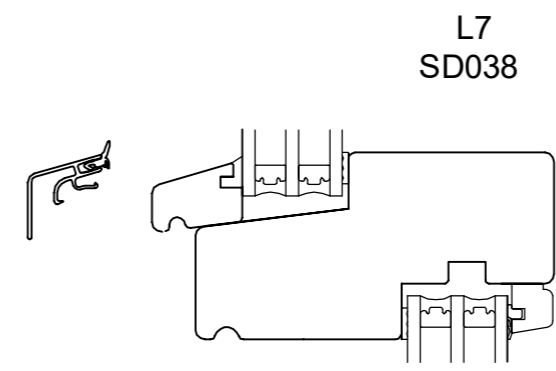

Fabriksvej 4
6973 Ørnhøj
Tlf 97 38 45 00
Tilbud@dana-vinduer.dk
www.dana-vinduer.dk

Facadevinduer og -døre i fyrretræ, træ/alu, mahogni og eg

DANA TIMBER +

DATO:	SIGN:	MÅL:
10-01-17	GSC	1:10
27-06-17	GSC	
09-01-18	GSC	

TEGNINGSNUMMER:
**INDADGÅENDE
DØRE 8**