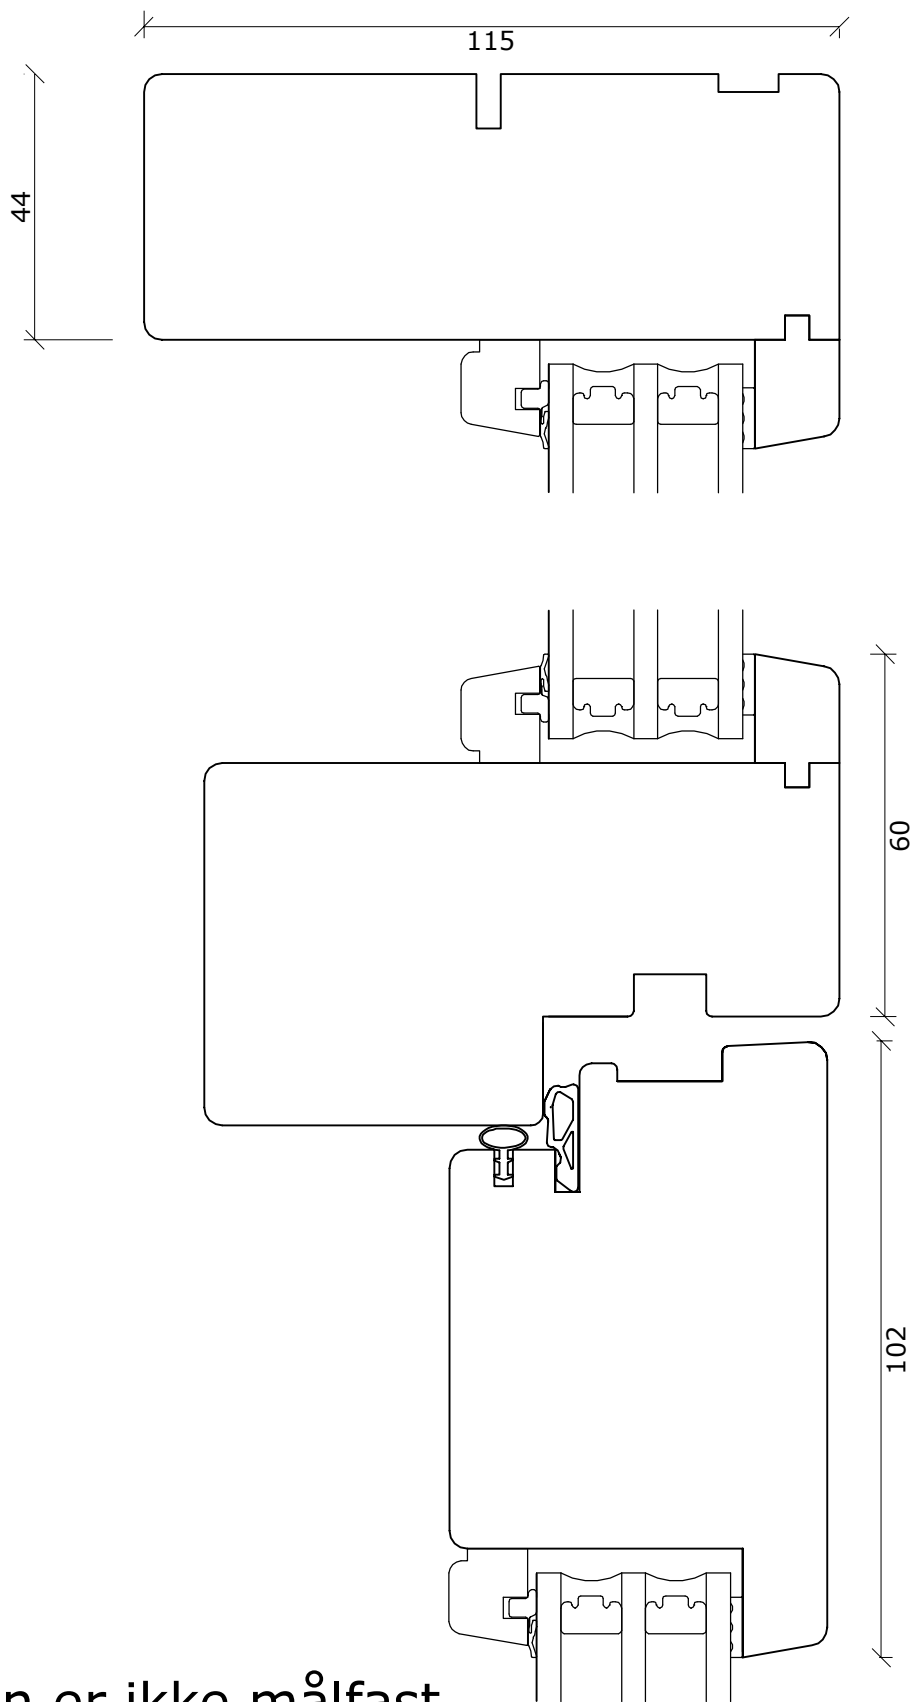

Tegningen er ikke målfast

Fabriksvej 4
6973 Ørnhøj
Tlf 97 38 45 00
Tilbud@dana-vinduer.dk
www.dana-vinduer.dk

Facadevinduer og -døre i fyrretræ, træ/alu, mahogni og eg

Snit i sidekarm/post integreret sideparti mahogni softline
Indadgående døre

DATO:	SIGN:	MÅL:	TEGNINGSNUMMER:
30-10-15	GSC		

1:X

SD021-M