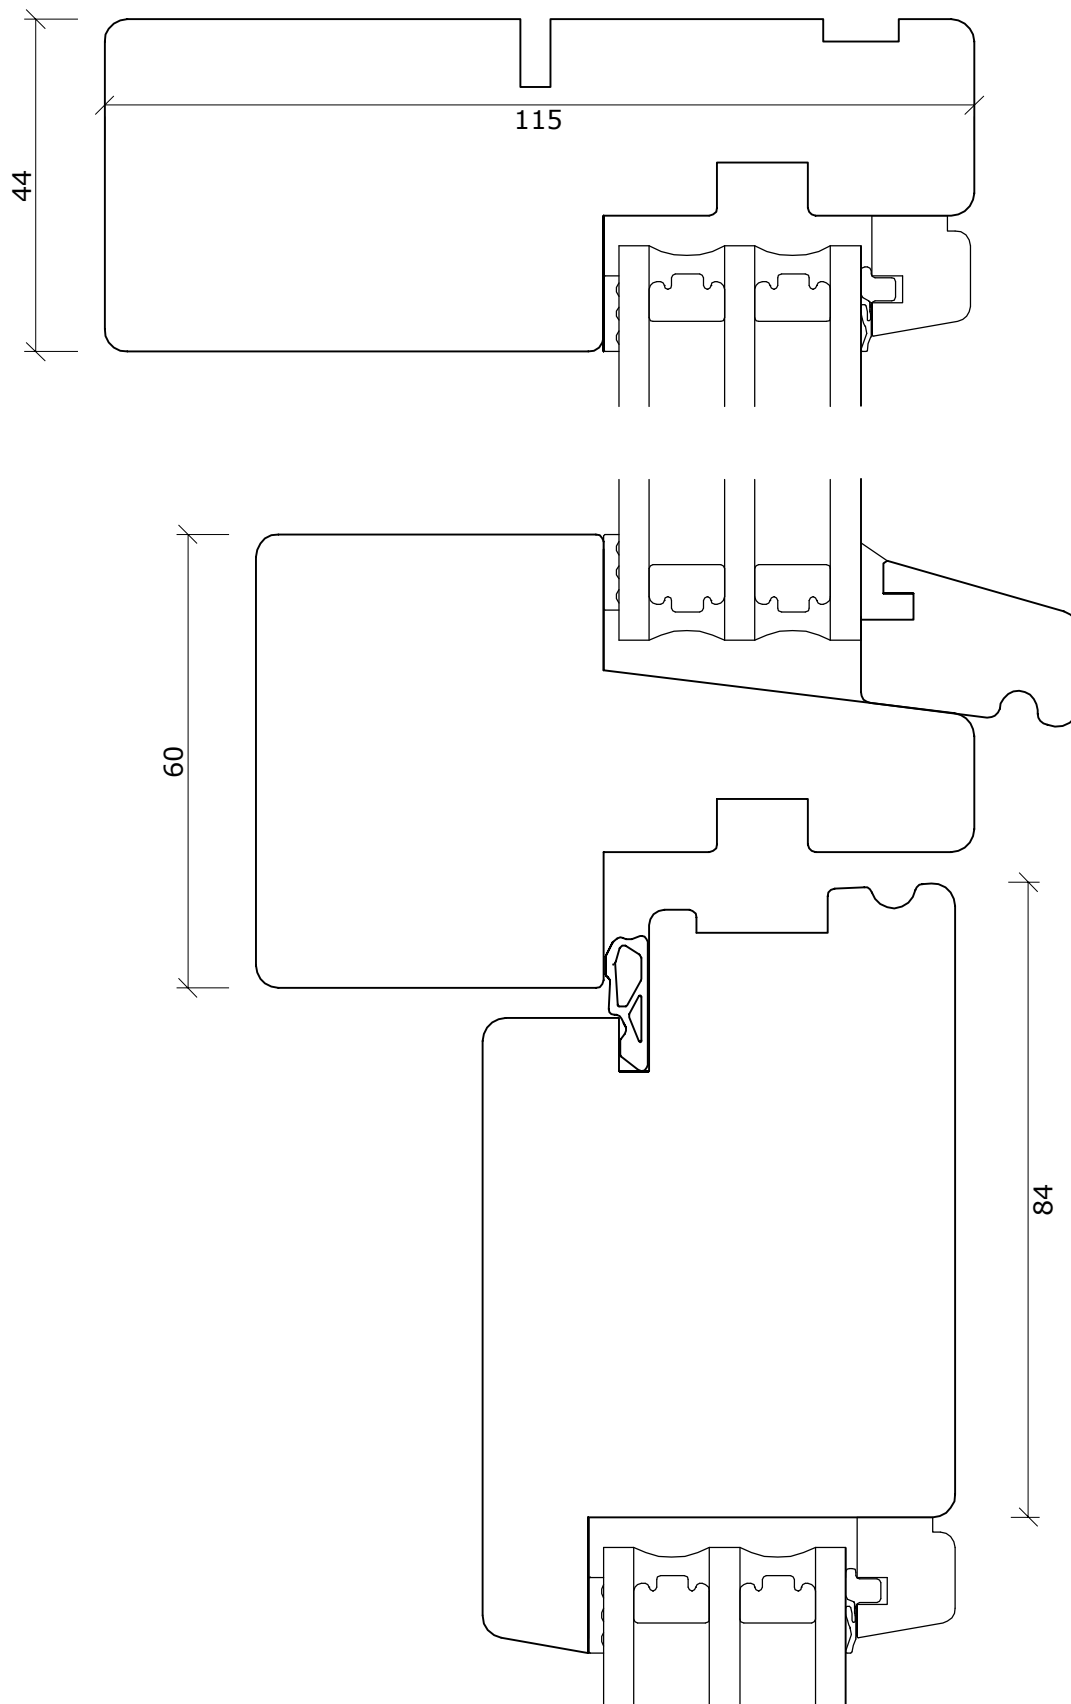

Snit i sidekarm/post integreret sideparti mahogni softline
Indadgående døre

DATO:	SIGN:	MÅL:	TEGNINGSNUMMER:
30-10-15	GSC		

1:X

SD021-M

Snit i overkarm/post overparti mahogni softline
Udadgående døre

DATO:	SIGN:	MÅL:	TEGNINGSNUMMER:
30-10-15	GSC	1:1	SD038-M