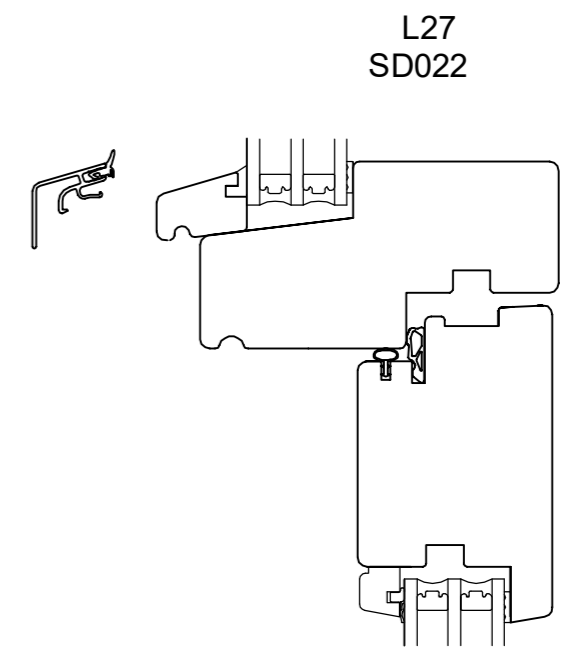

Fabriksvej 4
6973 Ørnhøj
Tlf 97 38 45 00
Tilbud@dana-vinduer.dk
www.dana-vinduer.dk

Facadevinduer og -døre i fyrretræ, træ/alu, mahogni og eg

DANA TIMBER +

DATO:	SIGN:	MÅL:
10-01-17	GSC	1:10
27-06-17	GSC	
09-01-18	GSC	

TEGNINGSNUMMER:
**INDADGÅENDE
DØRE 8**