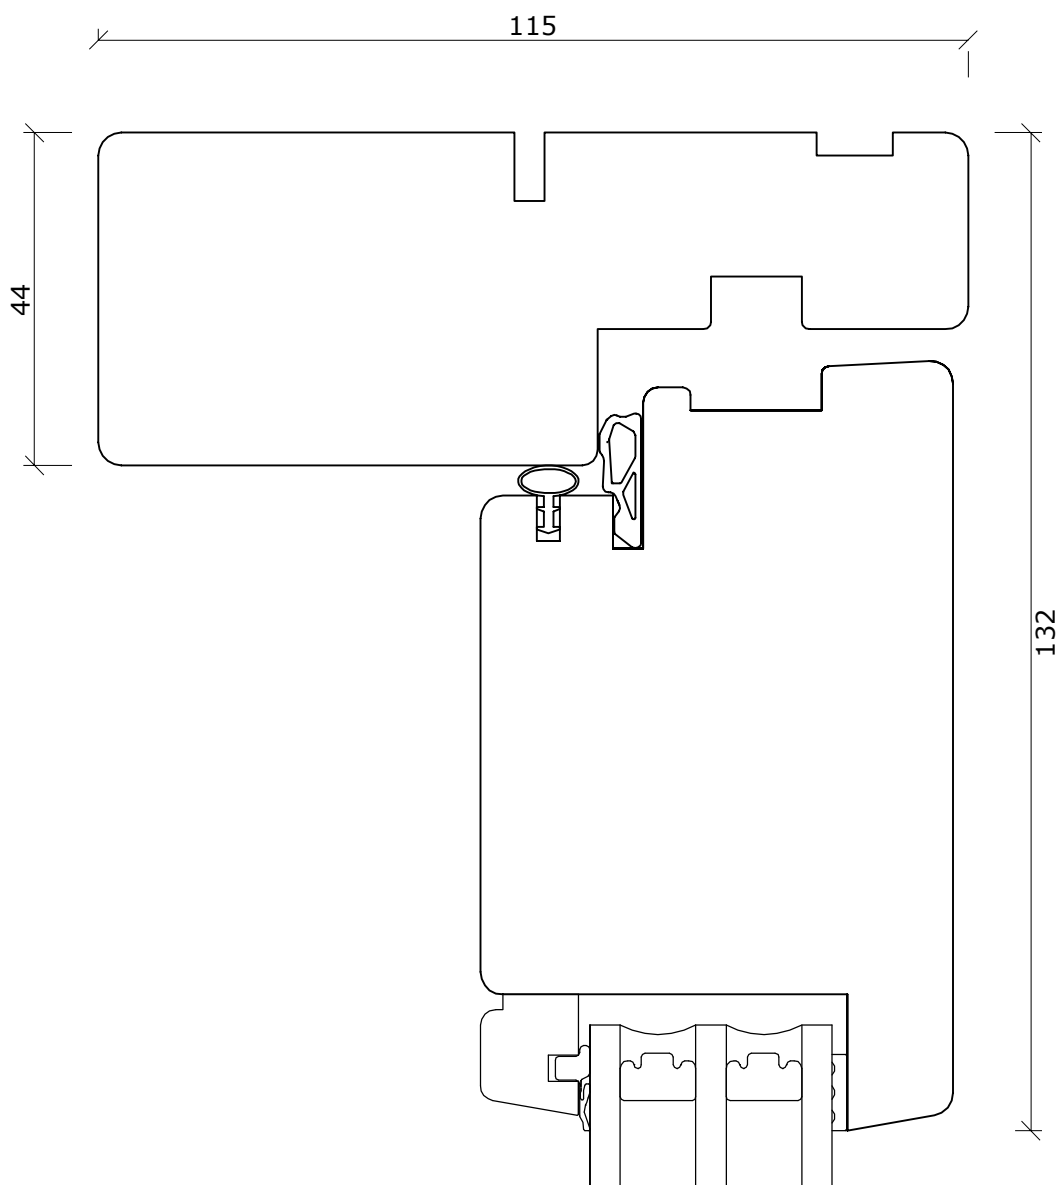

TEGNINGSNUMMER:
**INDADGÅENDE
DØRE 8**

Fabriksvej 4
 6973 Ørnhøj
 Tlf 97 38 45 00
 Tilbud@dana-vinduer.dk
 www.dana-vinduer.dk

Snit i overkarm/ramme softline mahogni Indadgående døre

DATE:	SIGN:	MÅL:	TEGNINGSNUMMER:
30-10-15	GSC	1:1	SD018-M

Snit i sidekarm/post integreret sideparti mahogni softline
Indadgående døre

DATO:	SIGN:	MÅL:	TEGNINGSNUMMER:
30-10-15	GSC		

1:X

SD021-M

Snit i overkarm/post overparti mahogni softline
Udadgående døre

DATO:	SIGN:	MÅL:	TEGNINGSNUMMER:
30-10-15	GSC	1:1	SD038-M