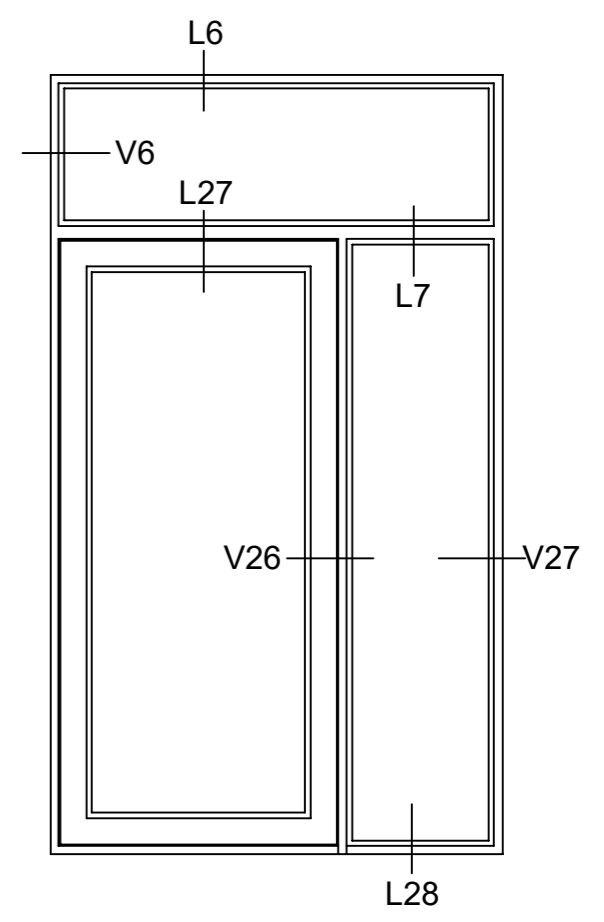

Fabriksvej 4
6973 Ørnhøj
Tlf 97 38 45 00
Tilbud@dana-vinduer.dk
www.dana-vinduer.dk

Facadevinduer og -døre i fyrretræ, træ/alu, mahogni og eg

DANA TIMBER +

DATO:	SIGN:	MÅL:
10-01-17	GSC	1:10
27-06-17	GSC	
09-01-18	GSC	

TEGNINGSNUMMER:
**INDADGÅENDE
DØRE 8**