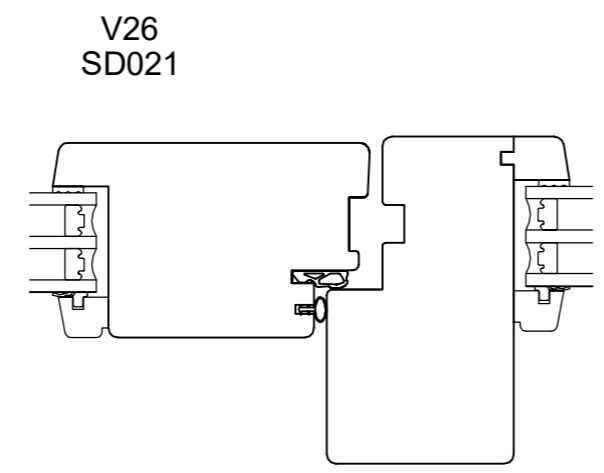

Fabriksvej 4
6973 Ørnhøj
Tlf 97 38 45 00
Tilbud@dana-vinduer.dk
www.dana-vinduer.dk

Facadevinduer og -døre i fyrretræ, træ/alu, mahogni og eg

DANA TIMBER +

DATO:	SIGN:	MÅL:
10-01-17	GSC	1:10
27-06-17	GSC	
09-01-18	GSC	

TEGNINGSNUMMER:
**INDADGÅENDE
DØRE 8**