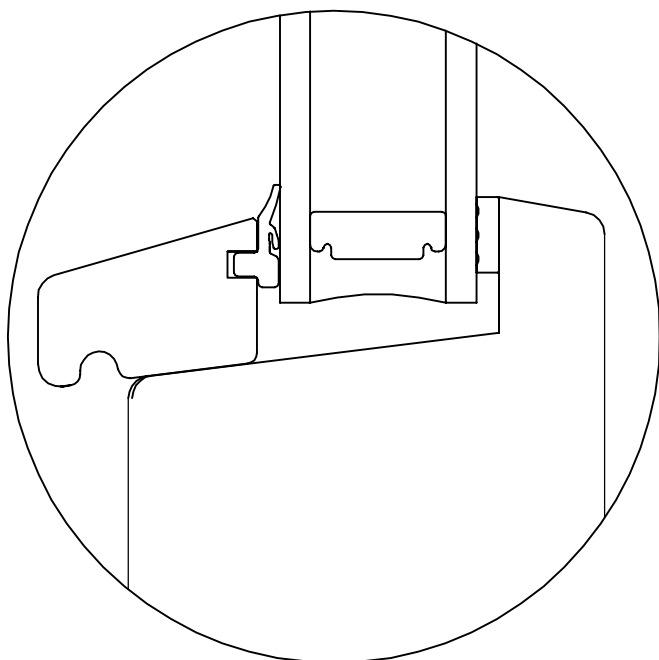

Facadevinduer og -døre i fyrretræ, træ/alu, mahogni og eg

DANA TIMBER

DATO:	SIGN:
05-01-17	GSC
22-06-17	GSC
09-01-18	GSC

MÅL:
1:10

TEGNINGSNUMMER:
**INDADGÅENDE
DØRE 5**

Mahogni døre med træbundglasliste

Mahogni døre med trævandnæse