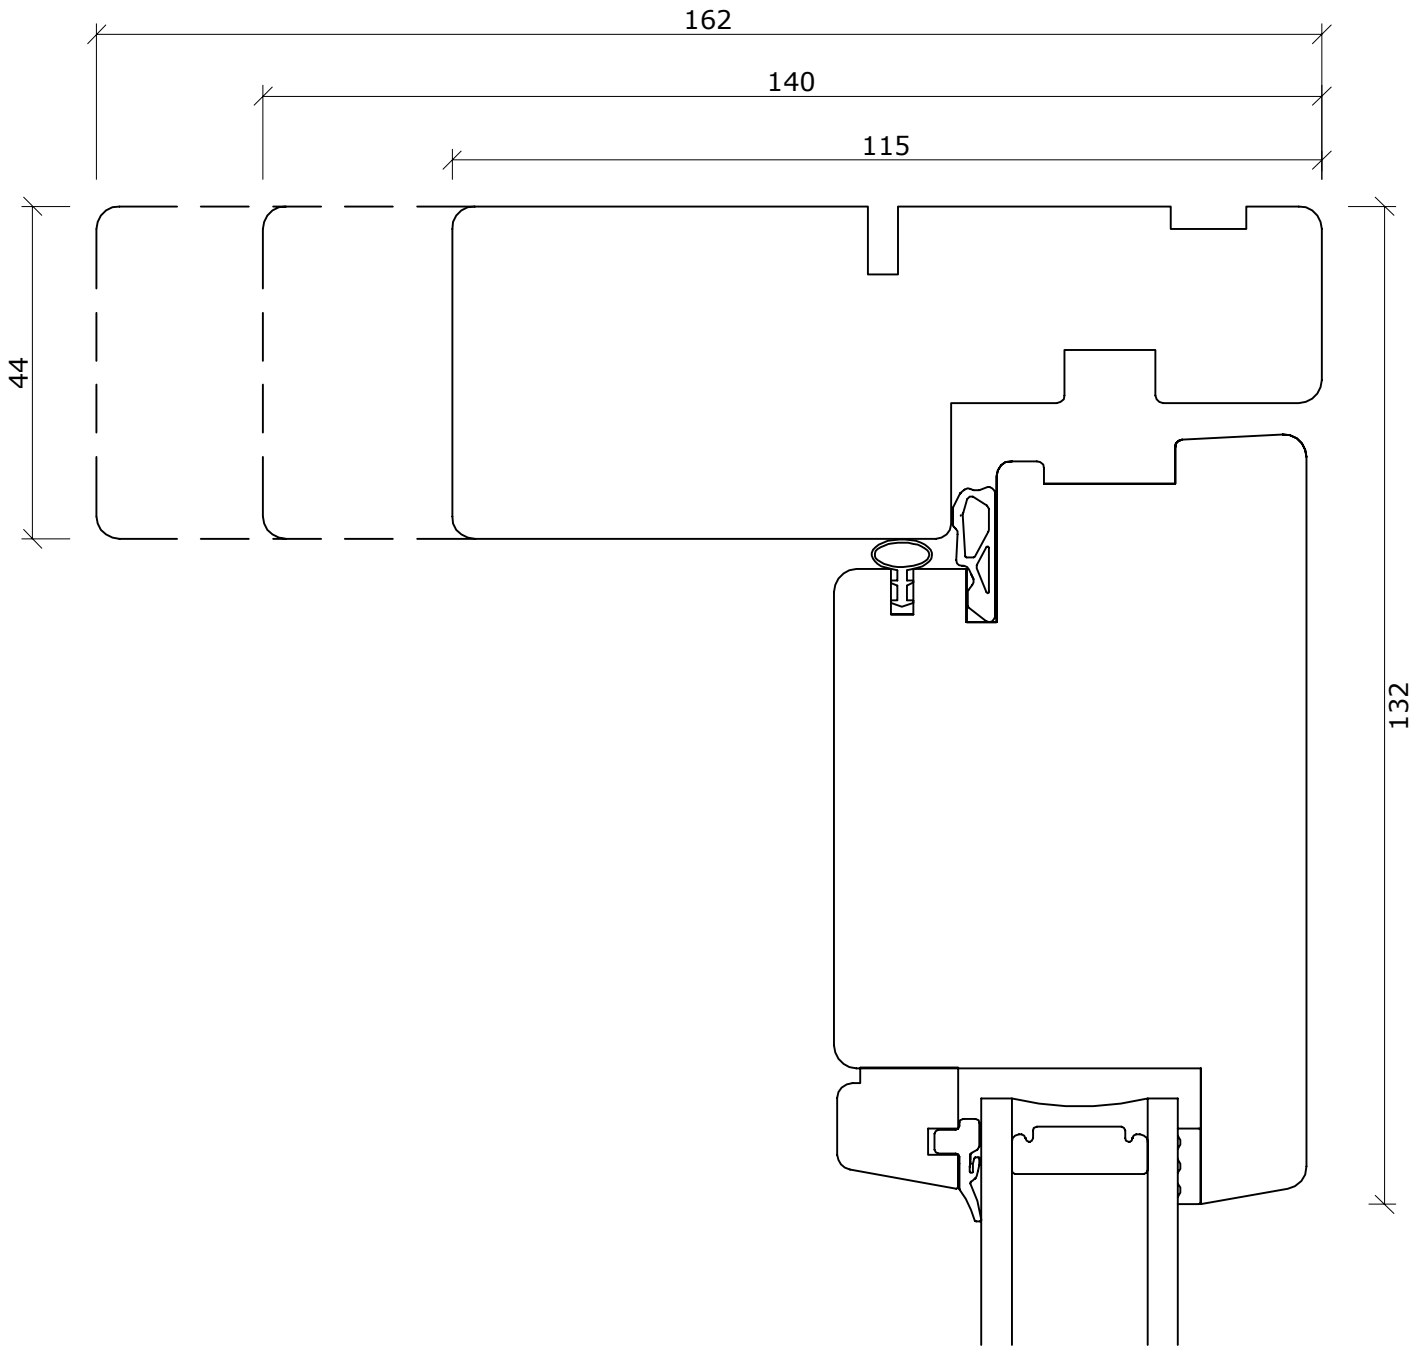

Snit i overkarm/ramme softline Indadgående døre

Fabriksvej 4
6973 Ørnhøj
Tlf 97 38 45 00
Tilbud@dana-vinduer.dk
www.dana-vinduer.dk

Facadevinduer og -døre i fyrretræ, træ/alu, mahogni og eg

DATO:	SIGN:	MÅL:	TEGNINGSNUMMER:
30-10-15	GSC	1:1	SD018-F
12-07-16	GSC		
19-06-17	GSC