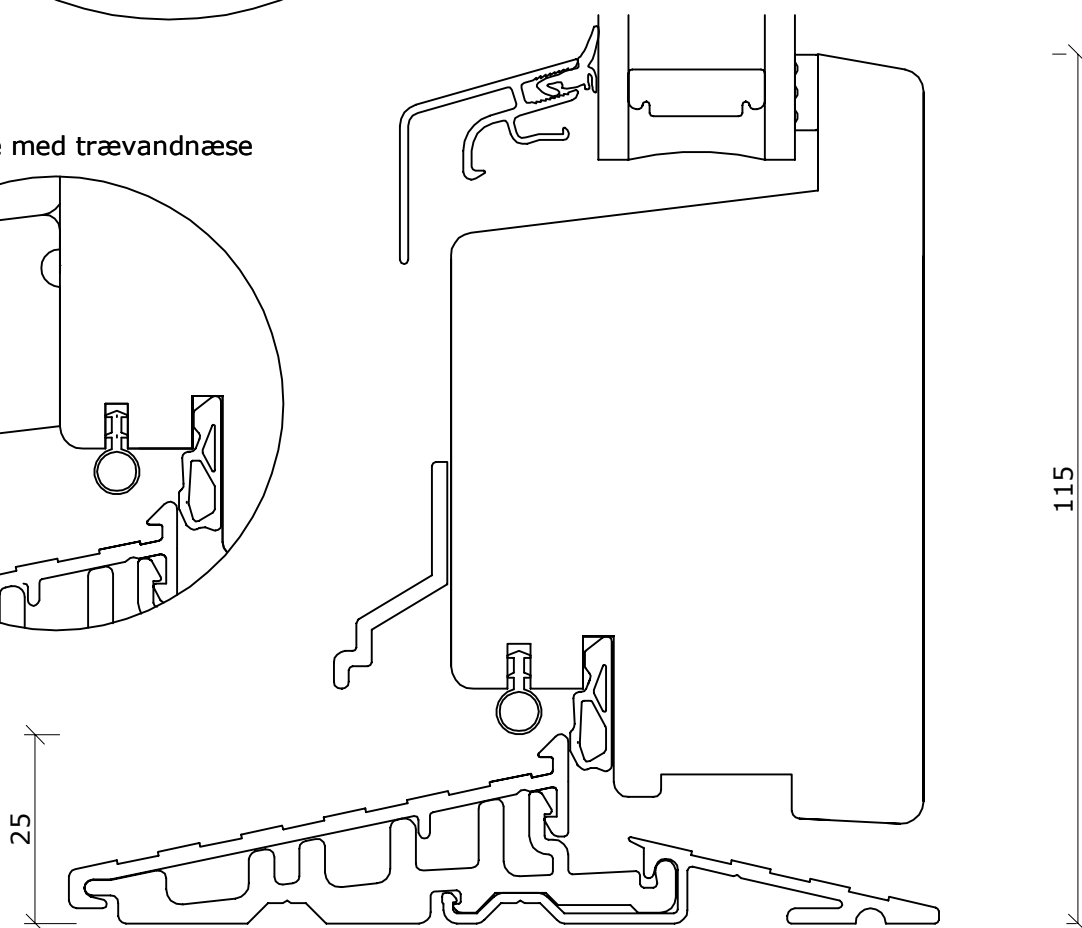

Facadevinduer og -døre i fyrretræ, træ/alu, mahogni og eg

DANA TIMBER

DATO:	SIGN:
05-01-17	GSC
22-06-17	GSC
09-01-18	GSC

MÅL:
1:10

TEGNINGSNUMMER:
**INDADGÅENDE
DØRE 5**

Mahogni døre med træbundglasliste

Mahogni døre med trævandnæse