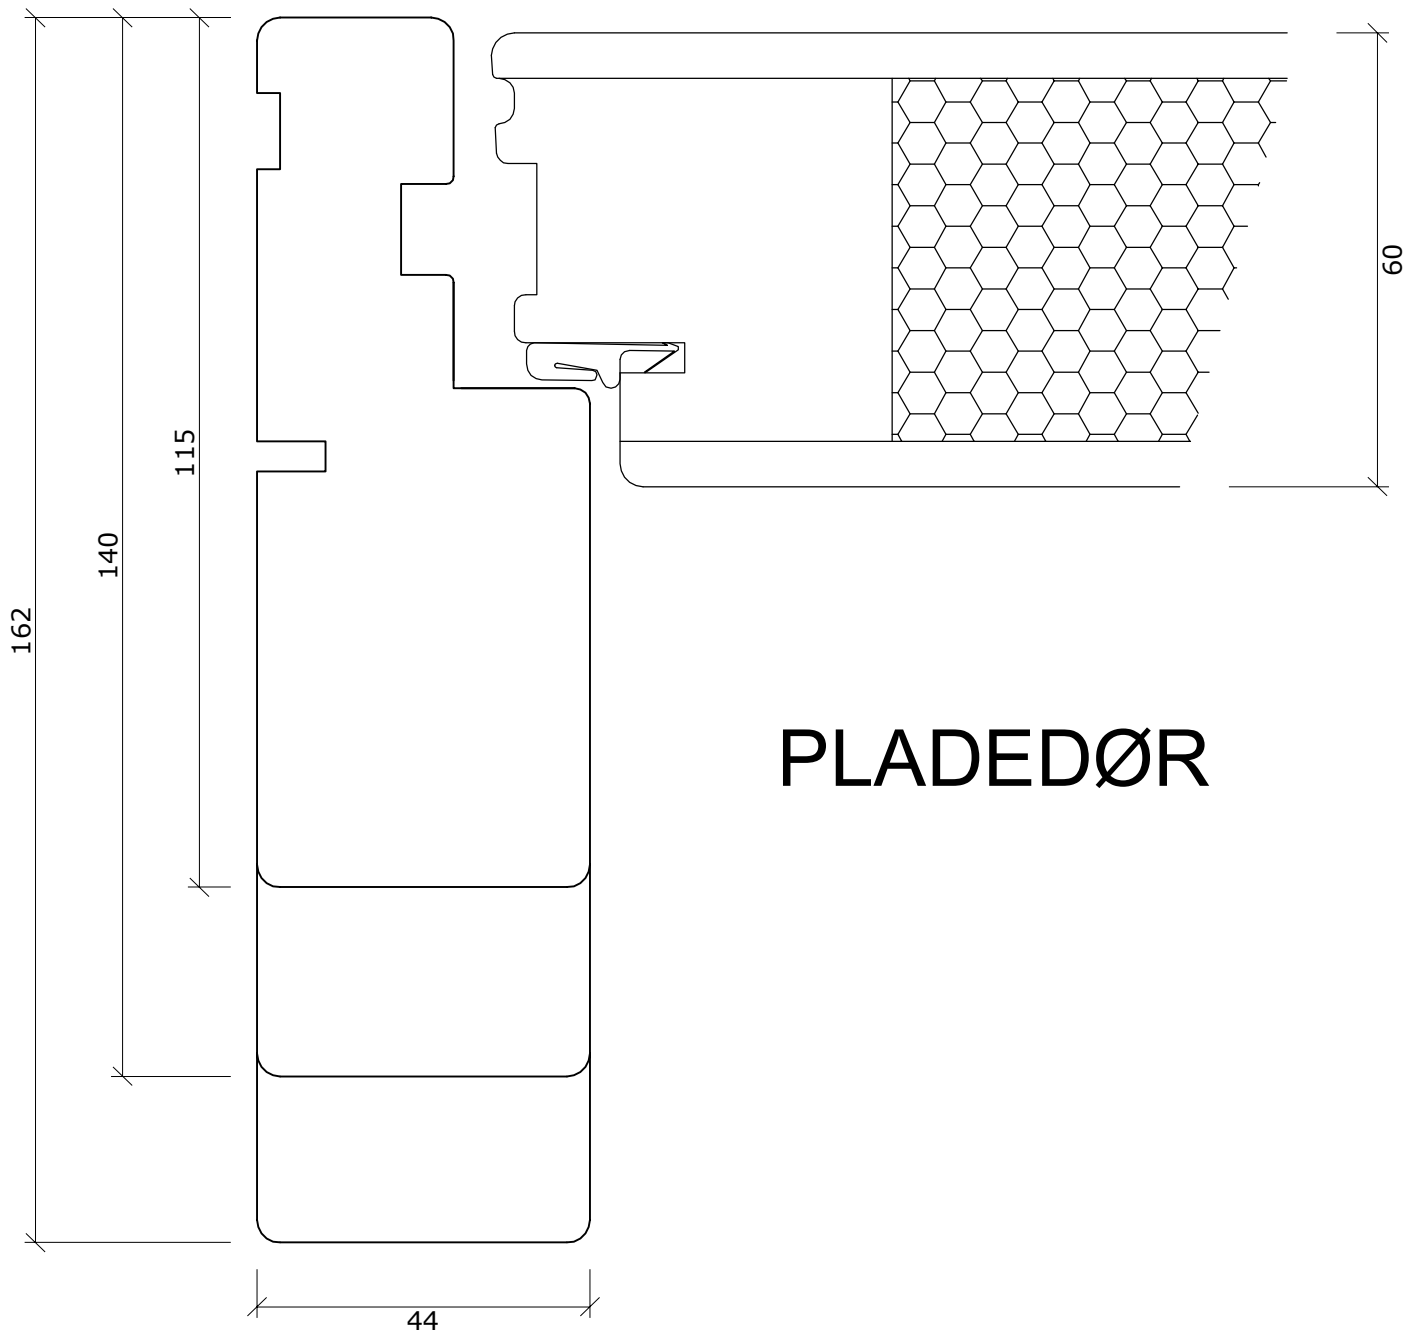

Fabriksvej 4
6973 Ørnhøj
Tlf 97 38 45 00
Tilbud@dana-vinduer.dk
www.dana-vinduer.dk

Facadevinduer og -døre i fyrretræ, træ/alu, mahogni og eg

Snit i sidekarm/ramme softline Indadgående døre

DATO:	SIGN:	MÅL:	TEGNINGSNUMMER:
30-10-15	GSC	1:1	SD019-F
12-07-16	GSC		
19-06-17	GSC		