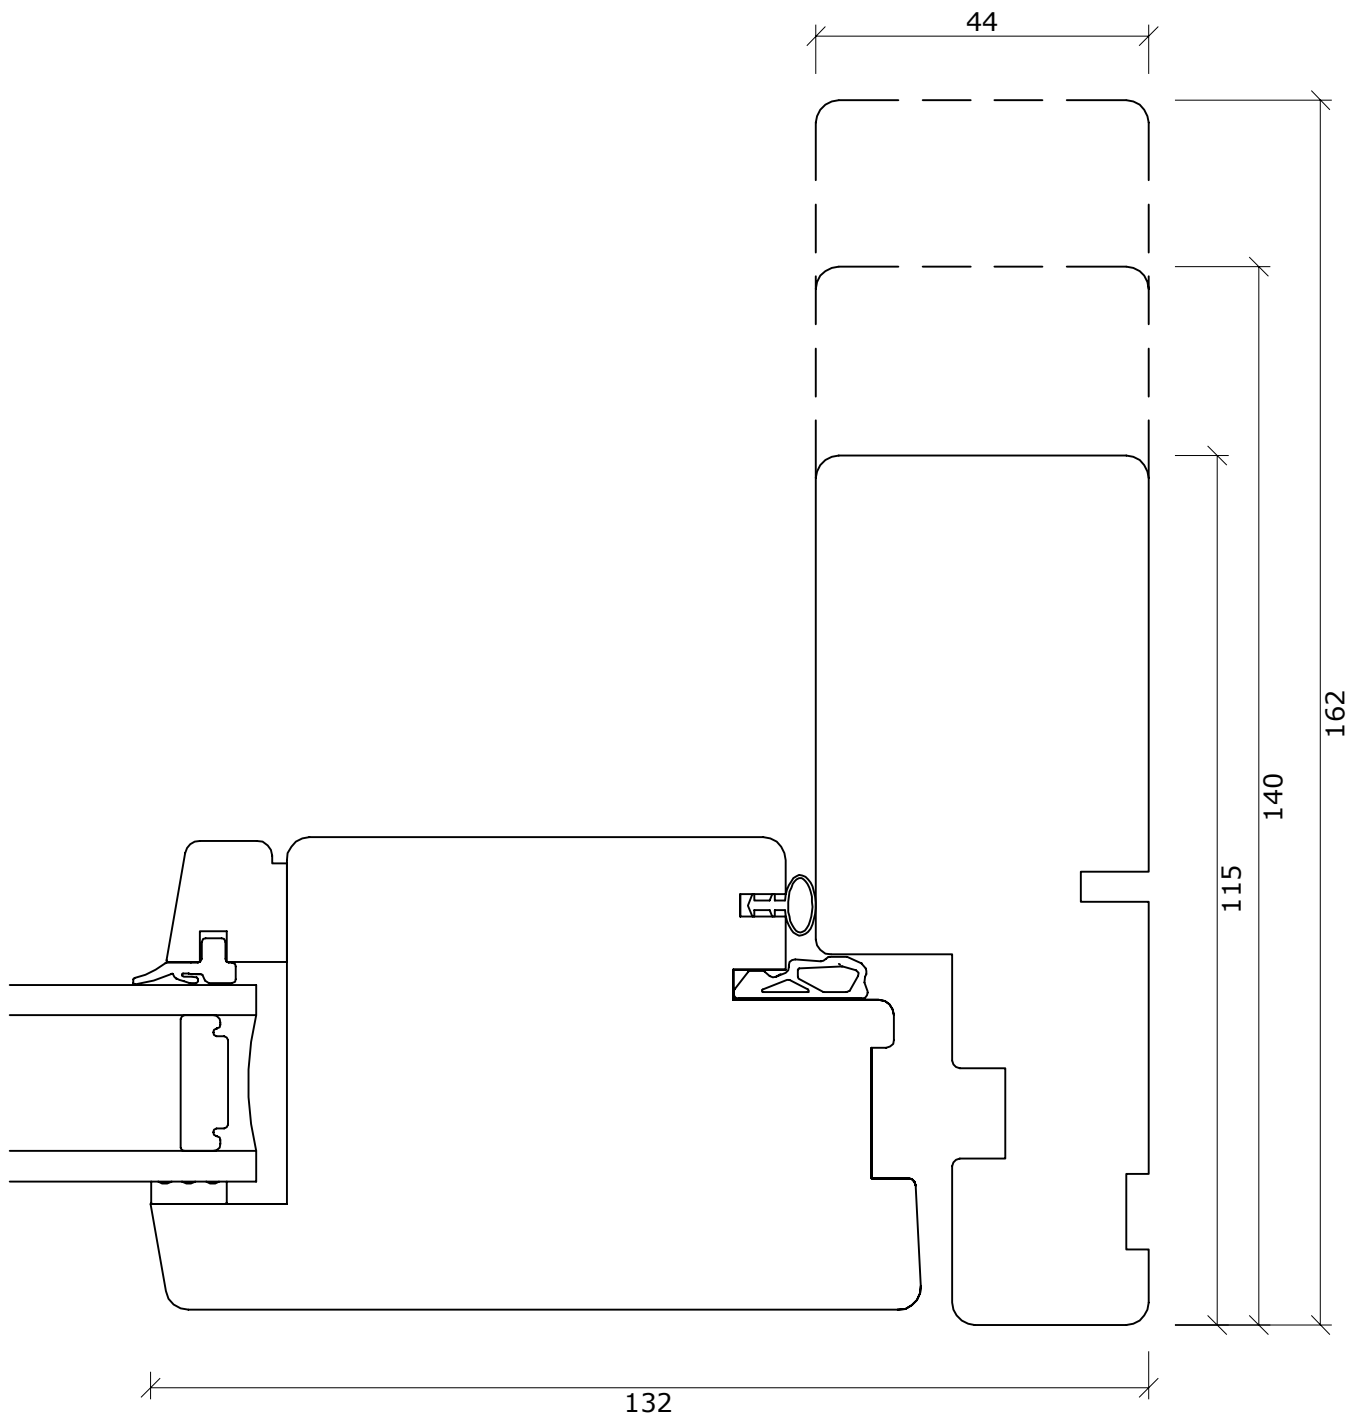

Fabriksvej 4
6973 Ørnhøj
Tlf 97 38 45 00
Tilbud@dana-vinduer.dk
www.dana-vinduer.dk

Facadevinduer og -døre i fyrretræ, træ/alu, mahogni og eg

Snit i sidekarm/ramme softline Indadgående døre

DATO:	SIGN:	MÅL:	TEGNINGSNUMMER:
30-10-15	GSC	1:1	SD019-F
12-07-16	GSC		
19-06-17	GSC