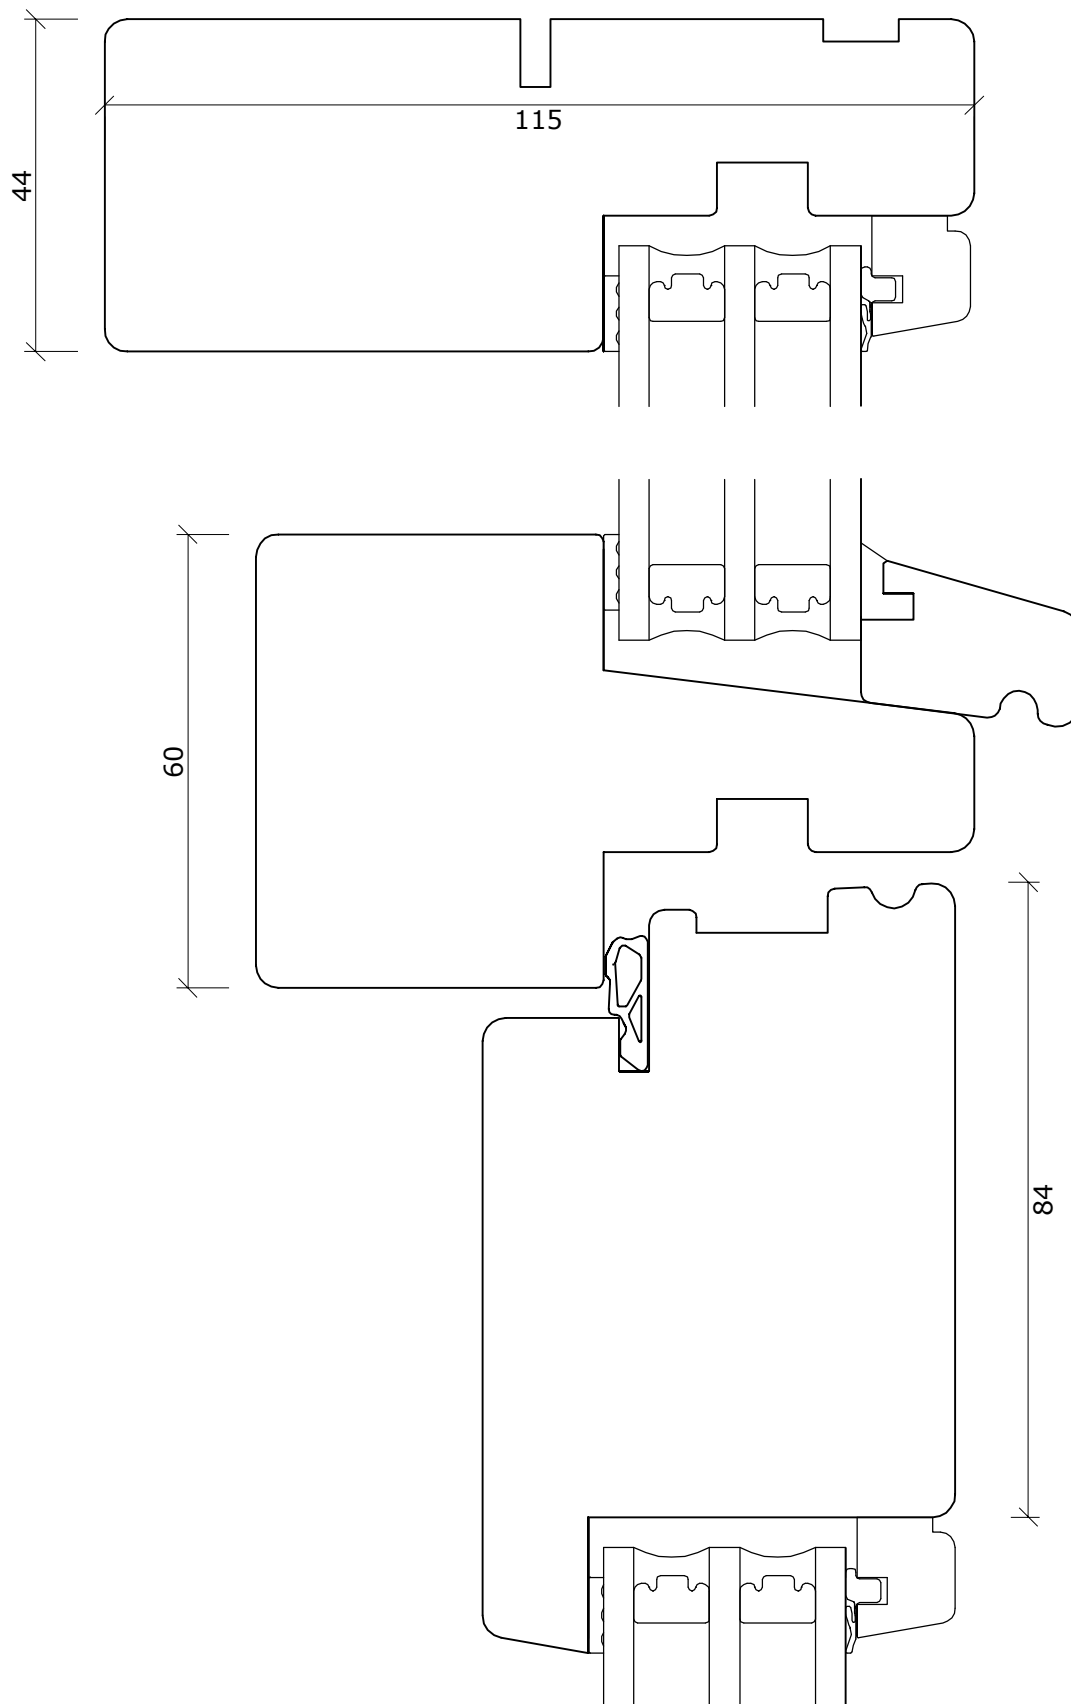

Facadevinduer og -døre i fyrretræ, træ/alu, mahogni og eg

<table border="1"> <tr> <td>DATO:</td> <td>SIGN:</td> <td>MÅL:</td> <td rowspan="2">TEGNINGSNUMMER:</td> </tr> <tr> <td>30-10-15</td> <td>GSC</td> <td>1:1</td> </tr> </table>	DATO:	SIGN:	MÅL:	TEGNINGSNUMMER:	30-10-15	GSC	1:1	<h1>SD034-M</h1>
DATO:	SIGN:	MÅL:	TEGNINGSNUMMER:					
30-10-15	GSC	1:1						