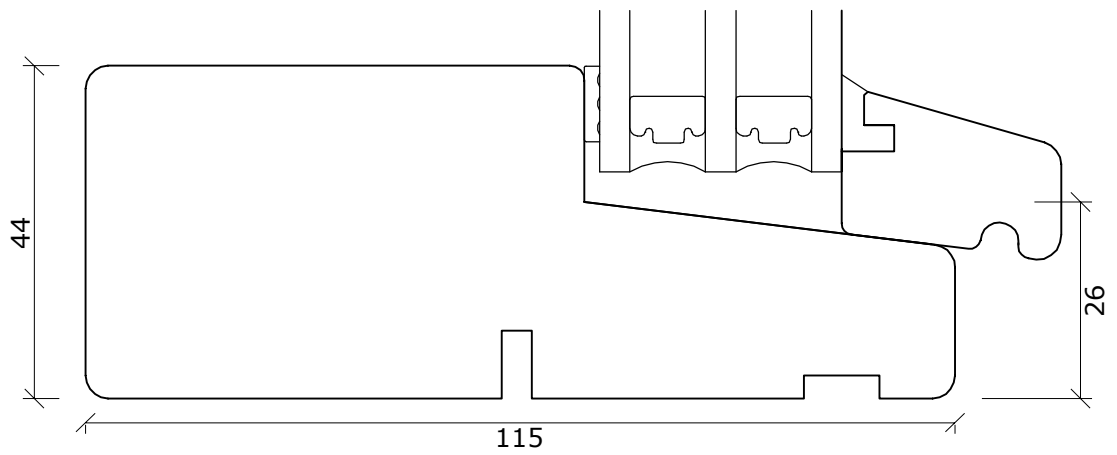

Fabriksvej 4
6973 Ørnhøj
Tlf 97 38 45 00
Tilbud@dana-vinduer.dk
www.dana-vinduer.dk

Facadevinduer og -døre i fyrretræ, træ/alu, mahogni og eg

Snit i hårdtræsbundkarm/fast ramme mahogni softline
Fast sideparti til udadgående døre

DATO:	SIGN:	MÅL:	TEGNINGSNUMMER:
30-10-15	GSC		

1:1

SD039-M