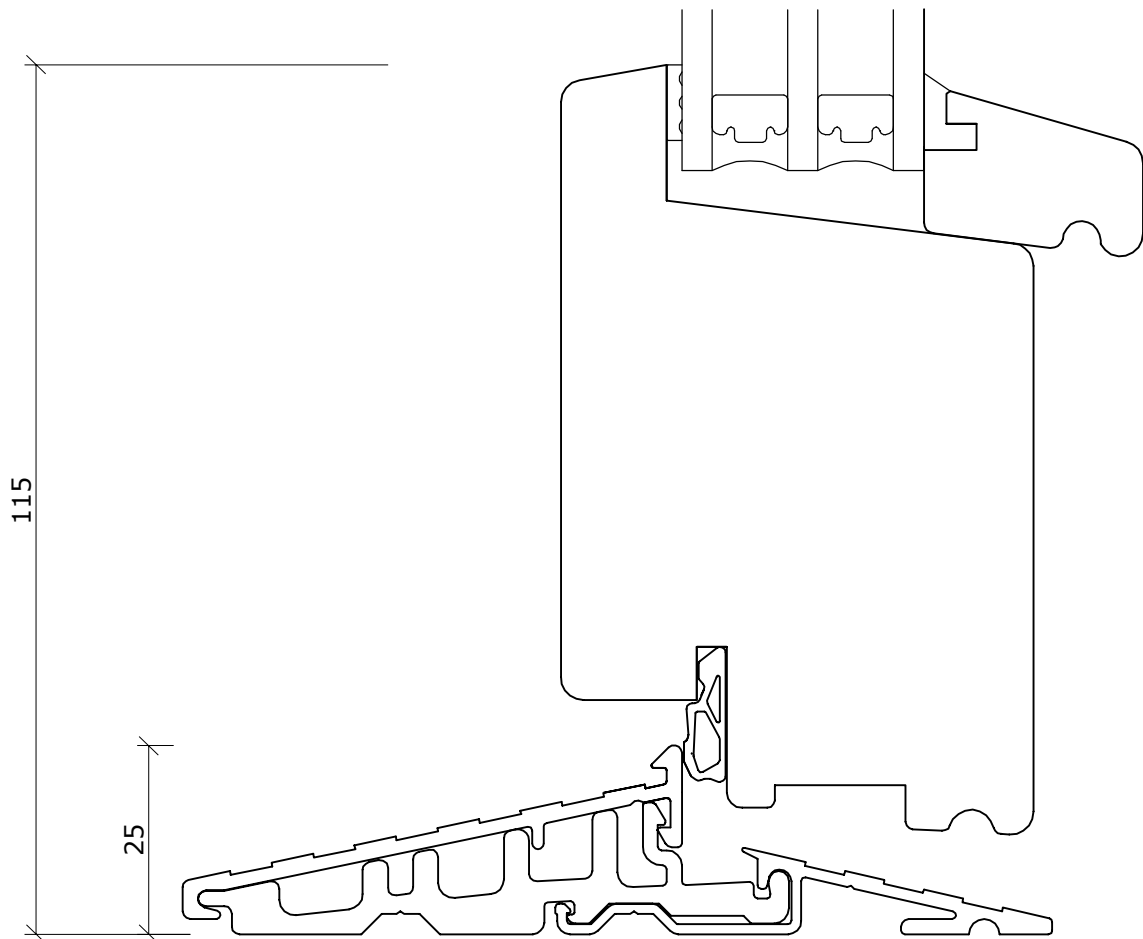

Snit i alubund bundkarm/ramme mahogni softline
Udadgående terrassedør (enkelt spændestykke)

Fabriksvej 4
6973 Ørnhøj
Tlf 97 38 45 00
Tilbud@dana-vinduer.dk
www.dana-vinduer.dk

Facadevinduer og -døre i fyrretræ, træ/alu, mahogni og eg

<table border="1"> <tr> <td>DATO:</td> <td>SIGN:</td> <td>MÅL:</td> <td rowspan="2">TEGNINGSNUMMER:</td> </tr> <tr> <td>30-10-15</td> <td>GSC</td> <td>1:1</td> </tr> </table>	SD034-M