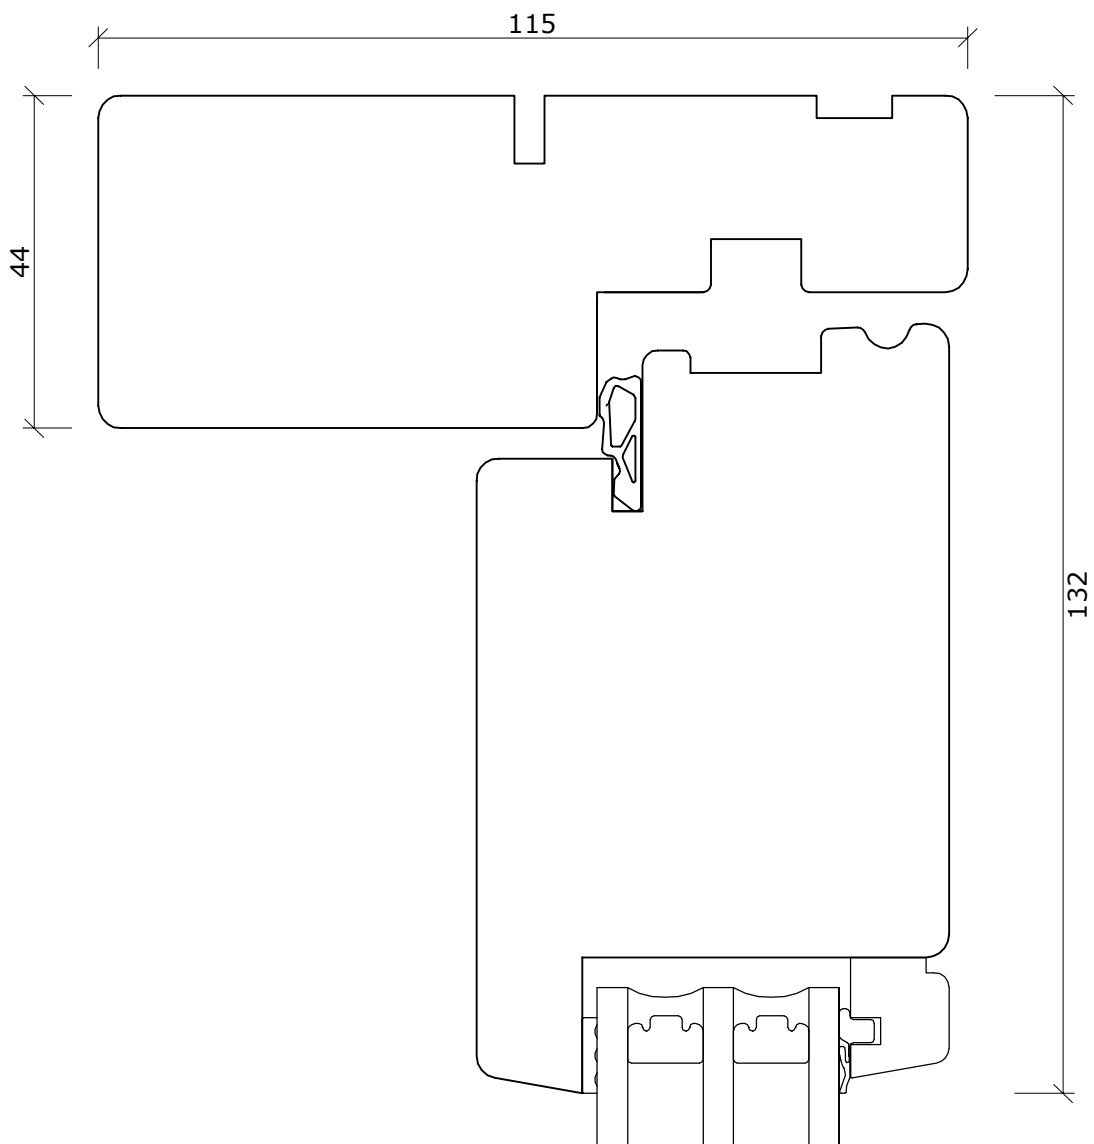

DANA TIMBER +

DATO:	SIGN:	MÅL:
10-01-17	GSC	<b>1:10</b>
27-06-17	GSC	
09-01-18	GSC	

TEGNINGSNUMMER:  
**UDADGÅENDE**

Fabriksvej 4  
 6973 Ørnhøj  
 Tlf 97 38 45 00  
 Tilbud@dana-vinduer.dk  
 www.dana-vinduer.dk