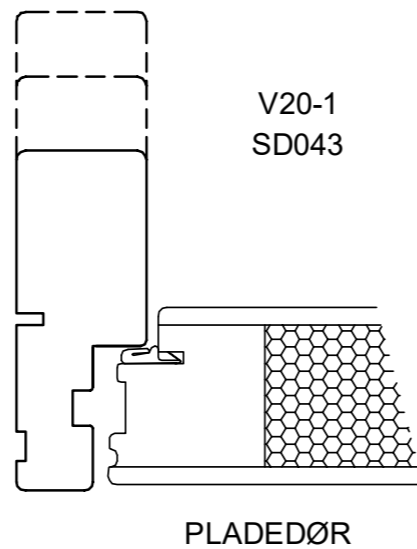

HÅRDTTRÆ

OPFYLDER IKKE
NIVEAUFRI ADGANG

ALU