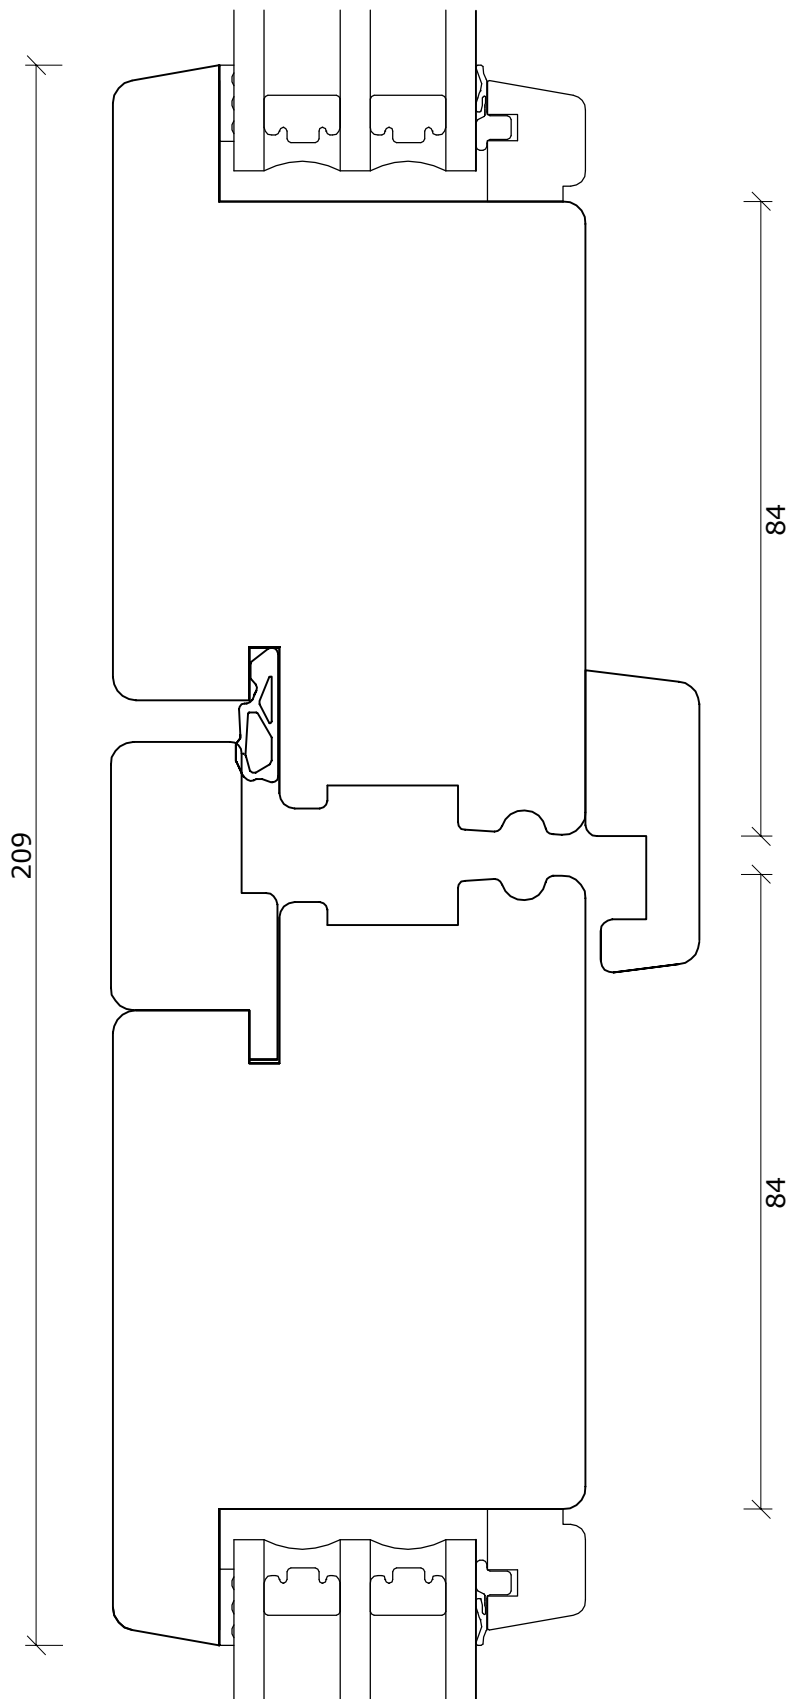

Fabriksvej 4
6973 Ørnhøj
Tlf 97 38 45 00
Tilbud@dana-vinduer.dk
www.dana-vinduer.dk

Facadevinduer og -døre i fyrretræ, træ/alu, mahogni og eg

Snit i sideramme/sideramme mahogni softline
Udadgående tofløjet døre

<table border="1"> <tr> <td>DATO:</td> <td>SIGN:</td> <td>MÅL:</td> <td rowspan="2">TEGNINGSNUMMER:</td> </tr> <tr> <td>30-10-15</td> <td>GSC</td> <td>1:1</td> </tr> </table>	SD006-M