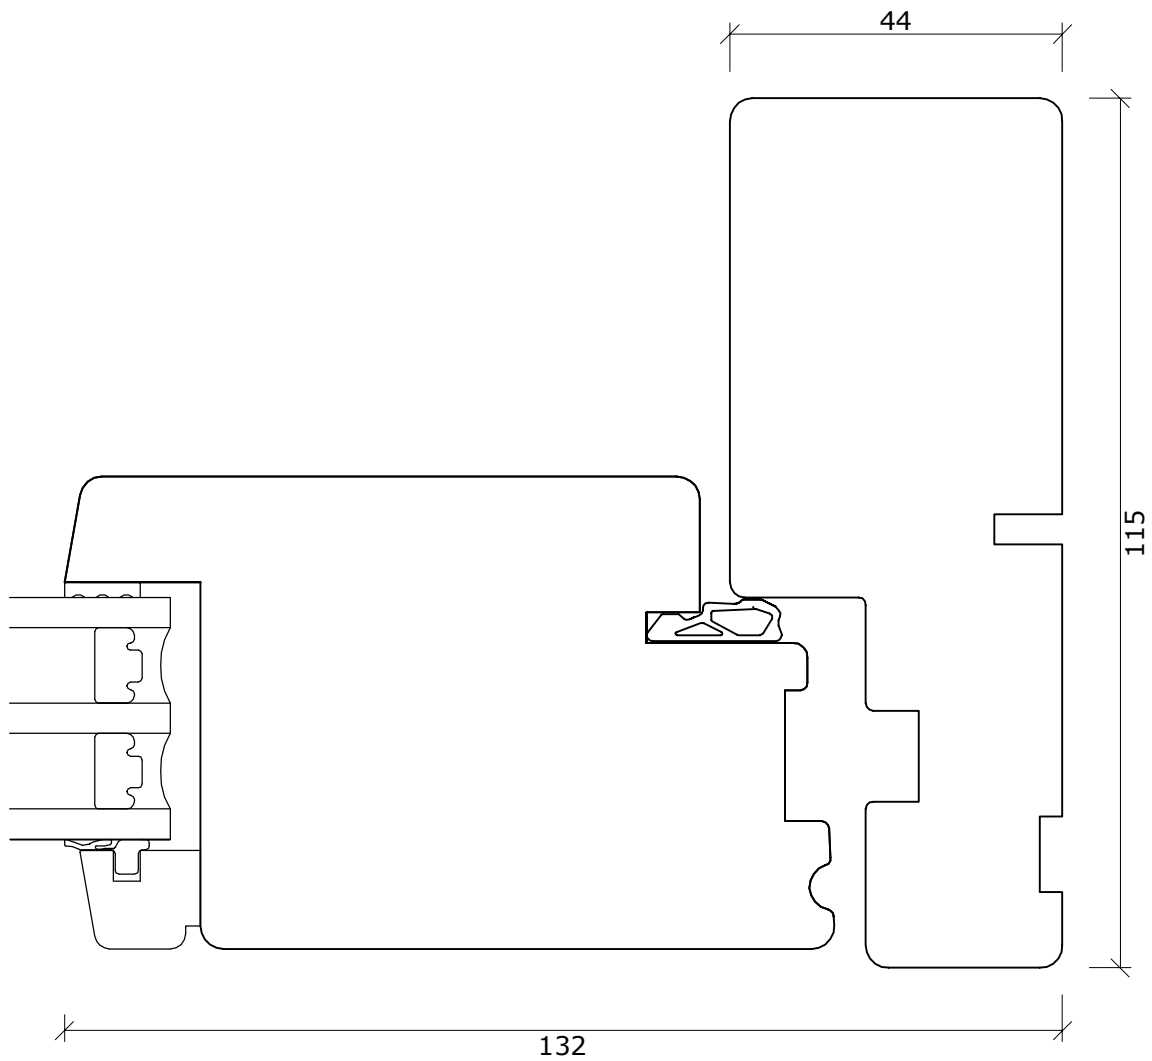

Fabriksvej 4
6973 Ørnhøj
Tlf 97 38 45 00
Tilbud@dana-vinduer.dk
www.dana-vinduer.dk

Facadevinduer og -døre i fyrretræ, træ/alu, mahogni og eg

Snit i sidekarm/ramme mahogni softline · Udadgående døre

DATE:	SIGN:	MÅL:	TEGNINGSNUMMER:

30-10-15	GSC

1:1

SD005-M