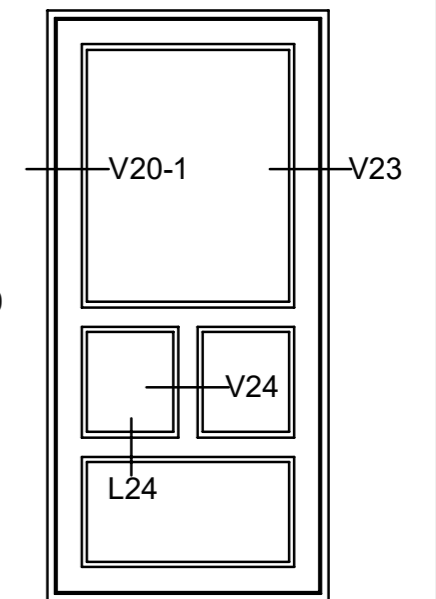

BONDEHUSPROFIL
KAN VÆLGES

HÅRDTTRÆ

OPFYLDER IKKE
NIVEAUFRI ADGANG

ALU

OPFYLDER IKKE
NIVEAUFRI ADGANG

Fabriksvej 4
6973 Ørnhøj
Tlf 97 38 45 00
Tilbud@dana-vinduer.dk
www.dana-vinduer.dk

Facadevinduer og -døre i fyrtræ, træ/alu, mahogni og eg

DANA TIMBER +

DATO:	SIGN:	MÅL:
10-01-17	GSC	1:10
27-06-17	GSC	
09-01-18	GSC	

TEGNINGSNUMMER:
UDADGÅENDE