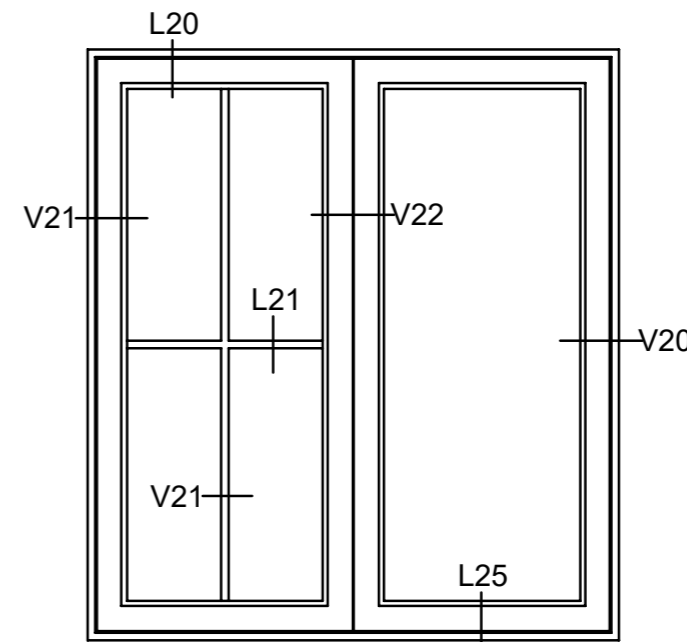

BONDEHUSPROFIL
KAN VÆLGES

HÅRDTTRÆ

OPFYLDER IKKE
NIVEAUFRI ADGANG

ALU

OPFYLDER IKKE
NIVEAUFRI ADGANG

Fabriksvej 4
6973 Ørnhøj
Tlf 97 38 45 00
Tilbud@dana-vinduer.dk
www.dana-vinduer.dk

Facadevinduer og -døre i fyrtræ, træ/alu, mahogni og eg

DANA TIMBER +

DATO:	SIGN:	MÅL:
10-01-17	GSC	1:10
27-06-17	GSC	
09-01-18	GSC	

TEGNINGSNUMMER:
UDADGÅENDE