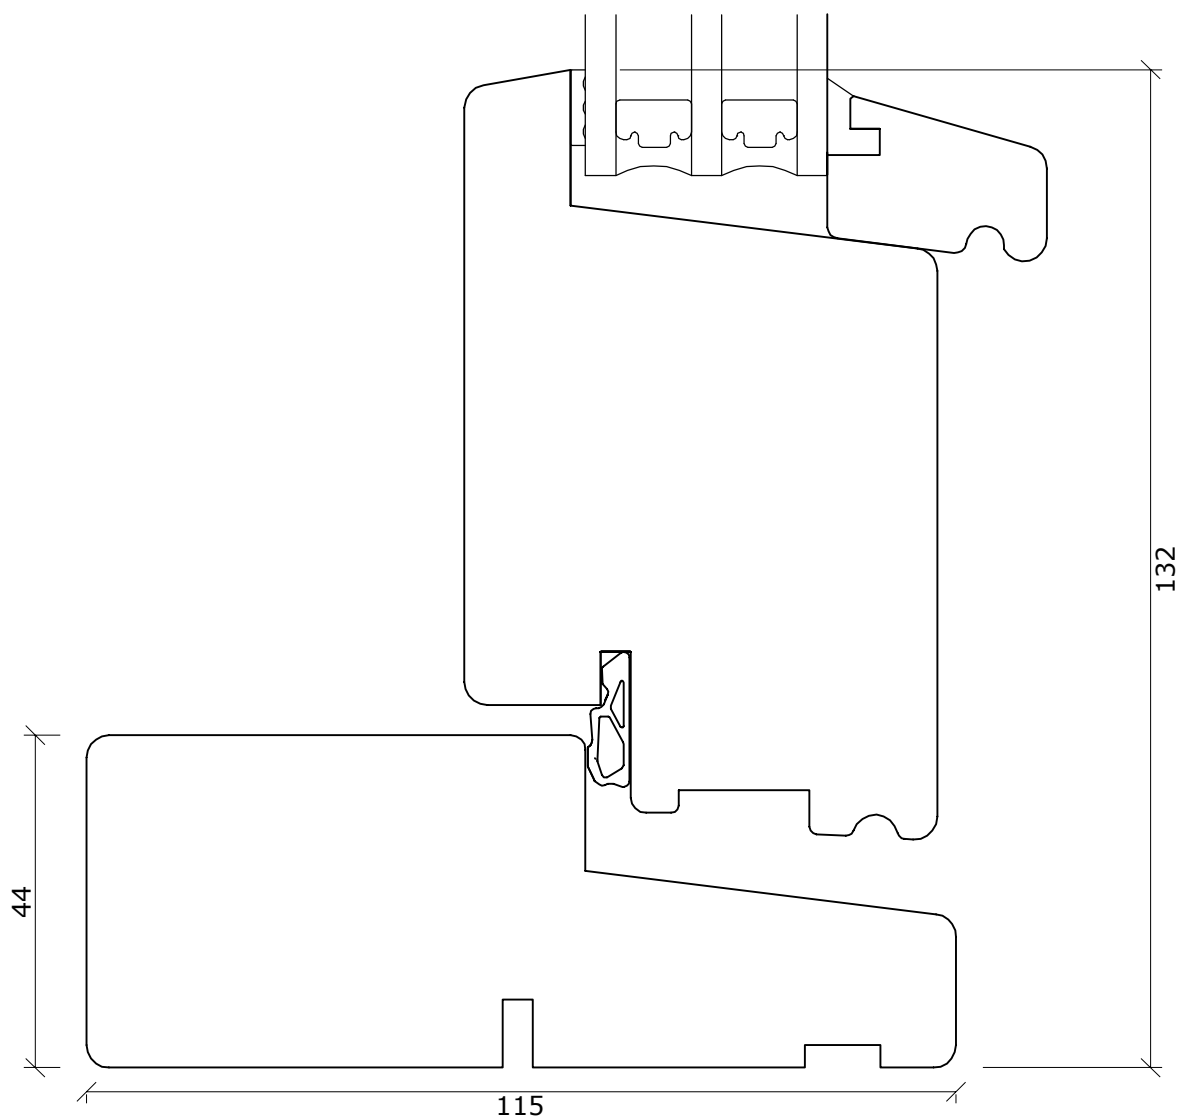

Fabriksvej 4
6973 Ørnhøj
Tlf 97 38 45 00
Tilbud@dana-vinduer.dk
www.dana-vinduer.dk

Facadevinduer og -døre i fyrretræ, træ/alu, mahogni og eg

Snit i hårdtræs bundkarm/ramme mahogni softline
Udgående døre (enkelt spændestykke)

DATO:	SIGN:	MÅL:	TEGNINGSNUMMER:
30-10-15	GSC	1:1	SD035-M