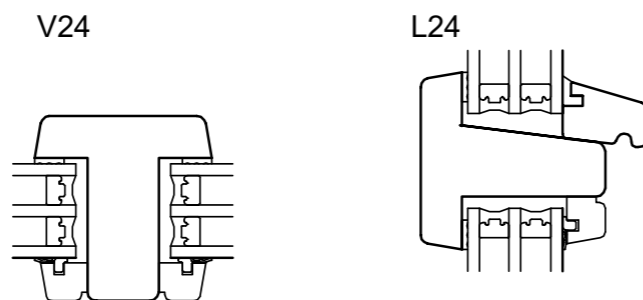

OPFYLDER IKKE
NIVEAUFRI ADGANG