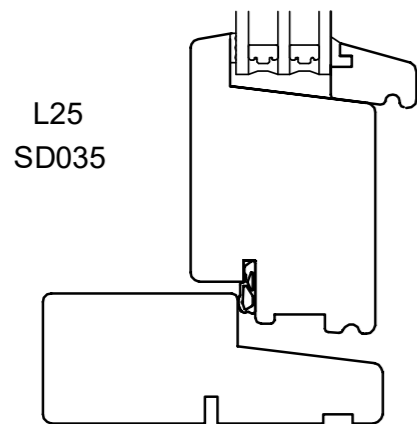

BONDEHUSPROFIL
KAN VÆLGES

HÅRDTTRÆ

OPFYLDER IKKE
NIVEAUFRI ADGANG

ALU

OPFYLDER IKKE
NIVEAUFRI ADGANG

Fabriksvej 4
6973 Ørnhøj
Tlf 97 38 45 00
Tilbud@dana-vinduer.dk
www.dana-vinduer.dk

Facadevinduer og -døre i fyrtræ, træ/alu, mahogni og eg

DANA TIMBER +

DATO:	SIGN:	MÅL:
10-01-17	GSC	1:10
27-06-17	GSC	
09-01-18	GSC	

TEGNINGSNUMMER:
UDADGÅENDE