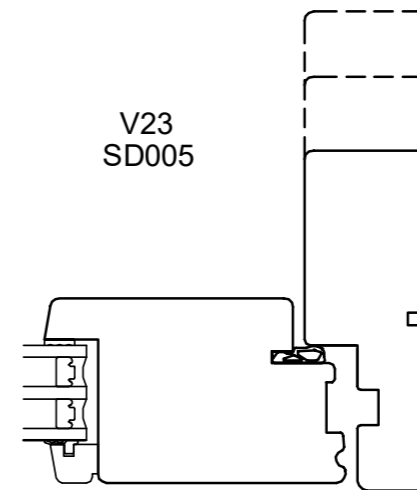

HÅRDTTRÆ

OPFYLDER IKKE
NIVEAUFRI ADGANG

ALU