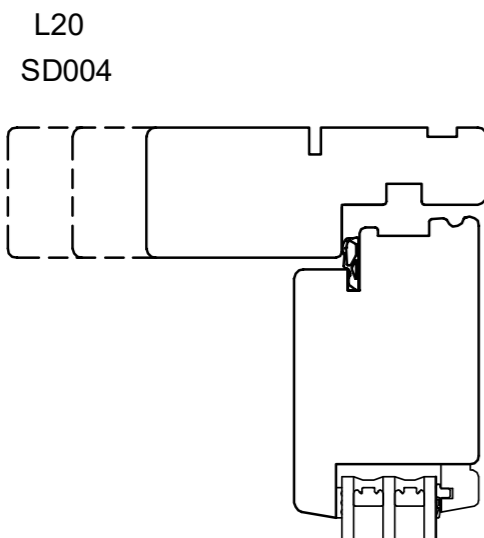

HÅRDTTRÆ

OPFYLDER IKKE
NIVEAUFRI ADGANG

ALU