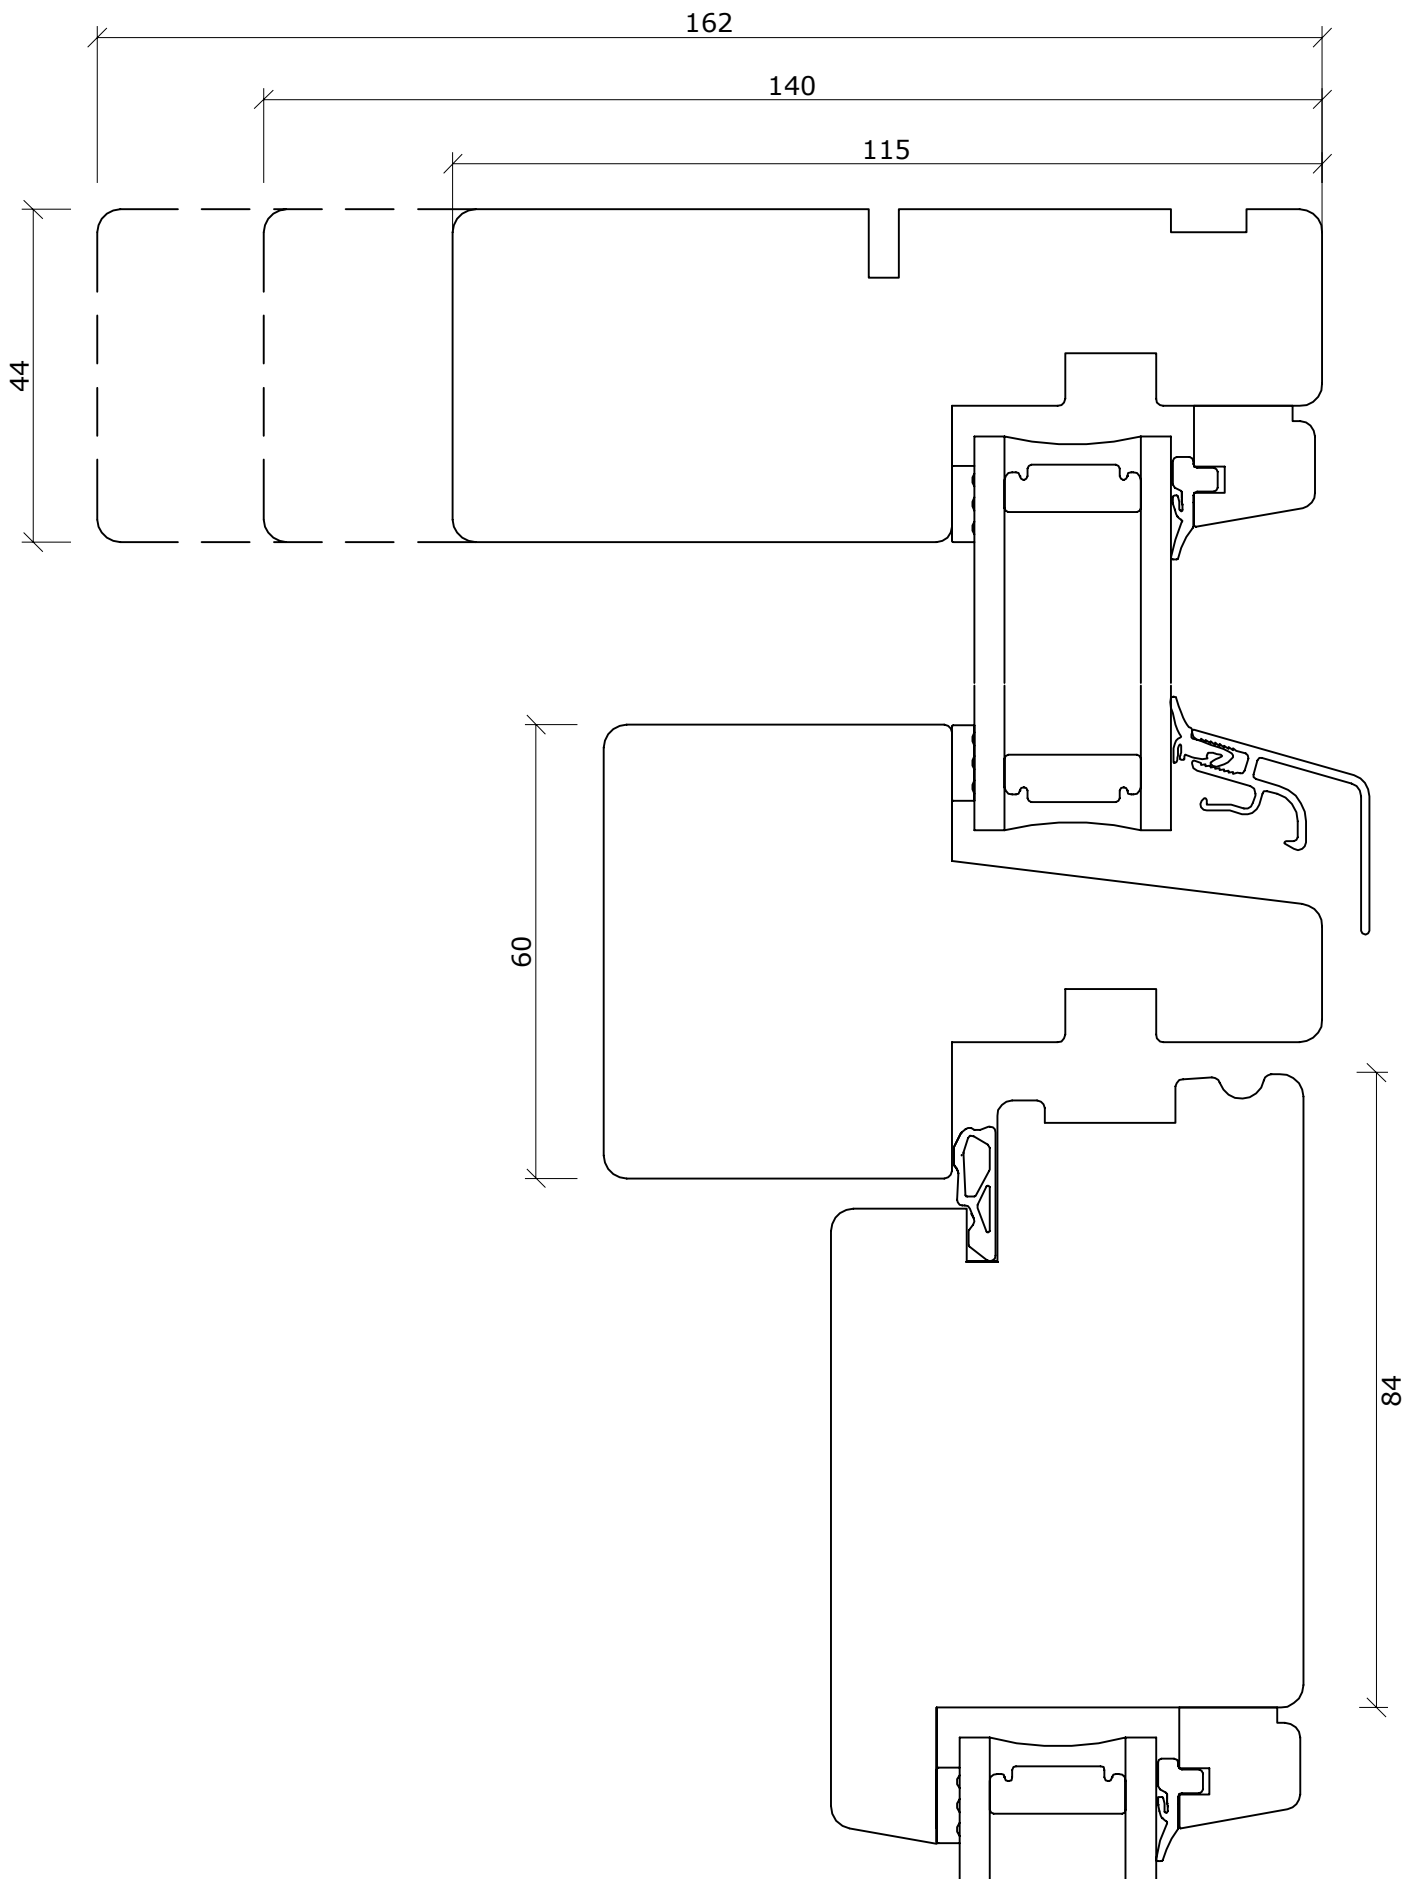

Snit i alubund bundkarm/ramme softline
 Udadgående terrassedør (enkelt spændestykke)

DATO:	SIGN:	MÅL:	TEGNINGSNUMMER:
30-10-15	GSC	1:1	SD034-F

Fabriksvej 4
6973 Ørnhøj
Tlf 97 38 45 00
Tilbud@dana-vinduer.dk
www.dana-vinduer.dk