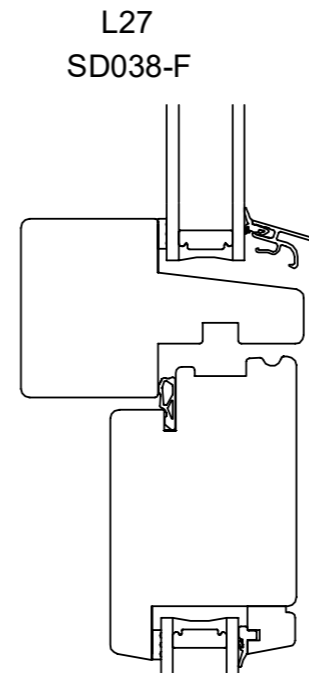

Fabriksvej 4
6973 Ørnhøj
Tlf 97 38 45 00
Tilbud@dana-vinduer.dk
www.dana-vinduer.dk

Facadevinduer og -døre i fyrretræ, træ/alu, mahogni og eg

DANA TIMBER

DATO:	SIGN:	MÅL:
05-01-17	GSC	1:10
22-06-17	GSC	
09-01-18	GSC	

TEGNINGSNUMMER:

**UDADGÅENDE
DØRE 2**