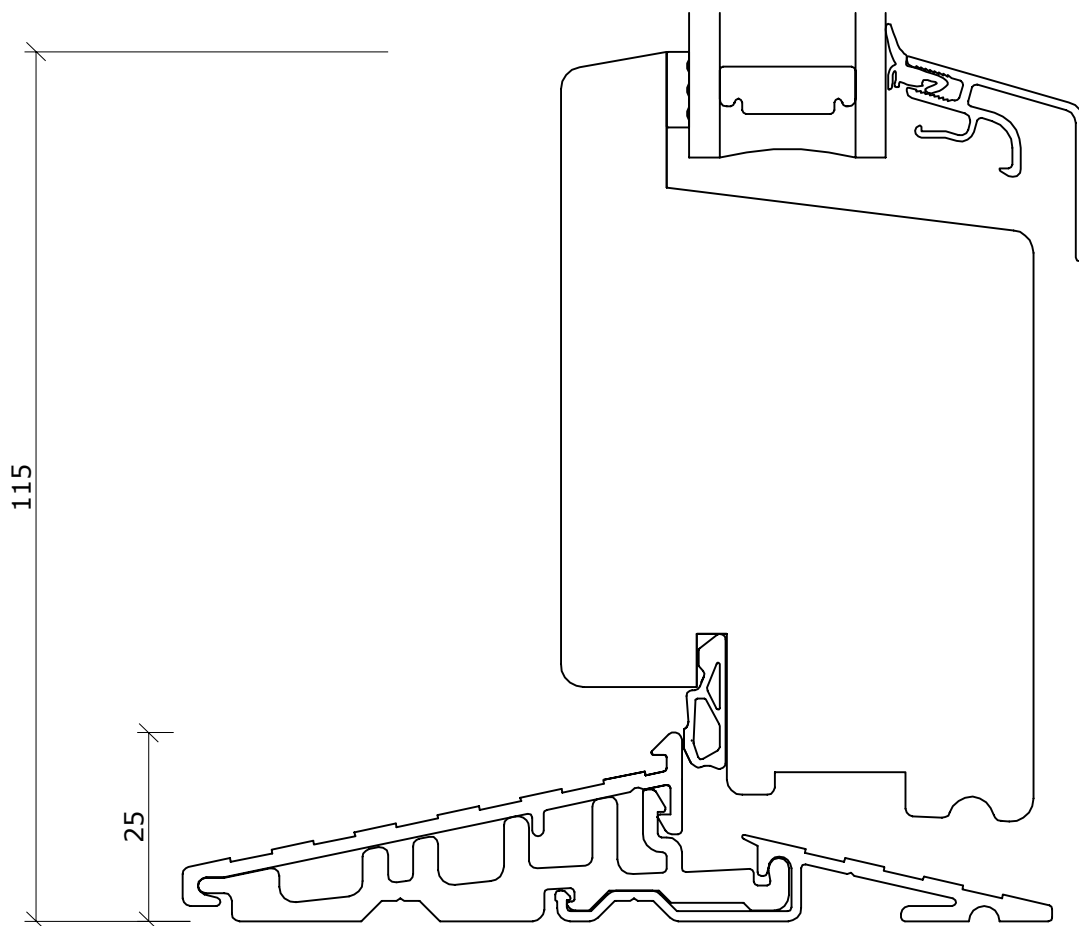

Fabriksvej 4
6973 Ørnhøj
Tlf 97 38 45 00
Tilbud@dana-vinduer.dk
www.dana-vinduer.dk

Facadevinduer og -døre i fyrretræ, træ/alu, mahogni og eg

Snit i alubund bundkarm/ramme softline
Udadgående terrassedør (enkelt spændestykke)

DATO:	SIGN:	MÅL:	TEGNINGSNUMMER:
30-10-15	GSC	1:1	SD034-F