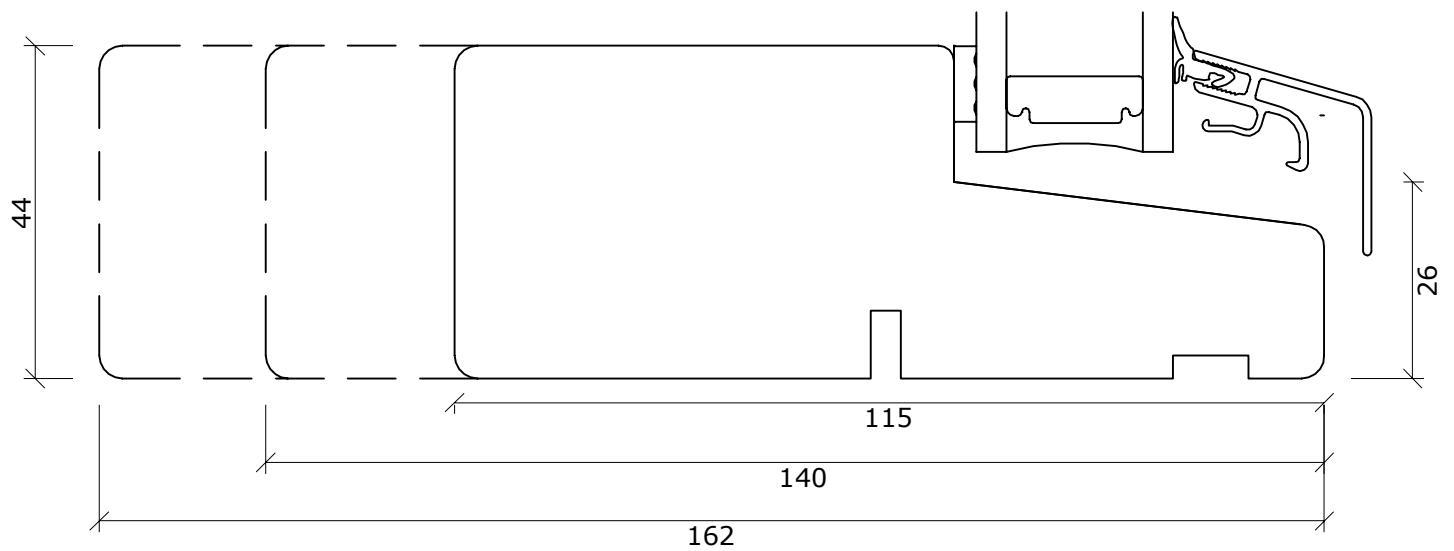

Facadevinduer og -døre i fyrretræ, træ/alu, mahogni og eg

Snit i overkarm/post overparti softline Udadgående døre

DATO:	SIGN:
30-10-15	GSC
12-07-16	GSC
19-06-17	GSC

MÅL:
1:1

TEGNINGSNUMMER:

SD038-F

Fabriksvej 4
6973 Ørnhøj
Tlf 97 38 45 00
Tilbud@dana-vinduer.dk
www.dana-vinduer.dk

Facadevinduer og -døre i fyrretræ, træ/alu, mahogni og eg

Snit i hårdtræsbundkarm/fast ramme softline
Fast sideparti til udadgående døre

DATO:	SIGN:	MÅL:	TEGNINGSNUMMER:
30-10-15	GSC	1:1	SD039-F
12-07-16	GSC		
19-06-17	GSC		