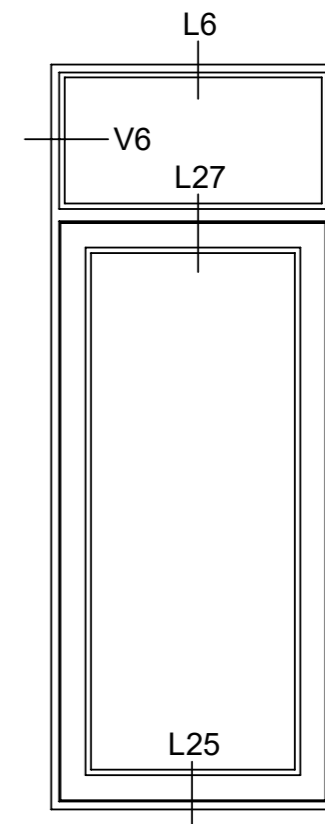

Fabriksvej 4
6973 Ørnhøj
Tlf 97 38 45 00
Tilbud@dana-vinduer.dk
www.dana-vinduer.dk

Facadevinduer og -døre i fyrretræ, træ/alu, mahogni og eg

DANA TIMBER

DATO:	SIGN:	MÅL:
05-01-17	GSC	1:10
22-06-17	GSC	
09-01-18	GSC	

TEGNINGSNUMMER:

**UDADGÅENDE
DØRE 2**