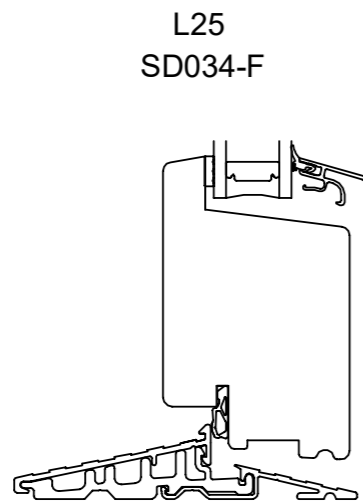

Fabriksvej 4
6973 Ørnhøj
Tlf 97 38 45 00
Tilbud@dana-vinduer.dk
www.dana-vinduer.dk

Facadevinduer og -døre i fyrretræ, træ/alu, mahogni og eg

DANA TIMBER

DATO:	SIGN:	MÅL:
05-01-17	GSC	1:10
22-06-17	GSC	
09-01-18	GSC	

TEGNINGSNUMMER:

**UDADGÅENDE
DØRE 2**