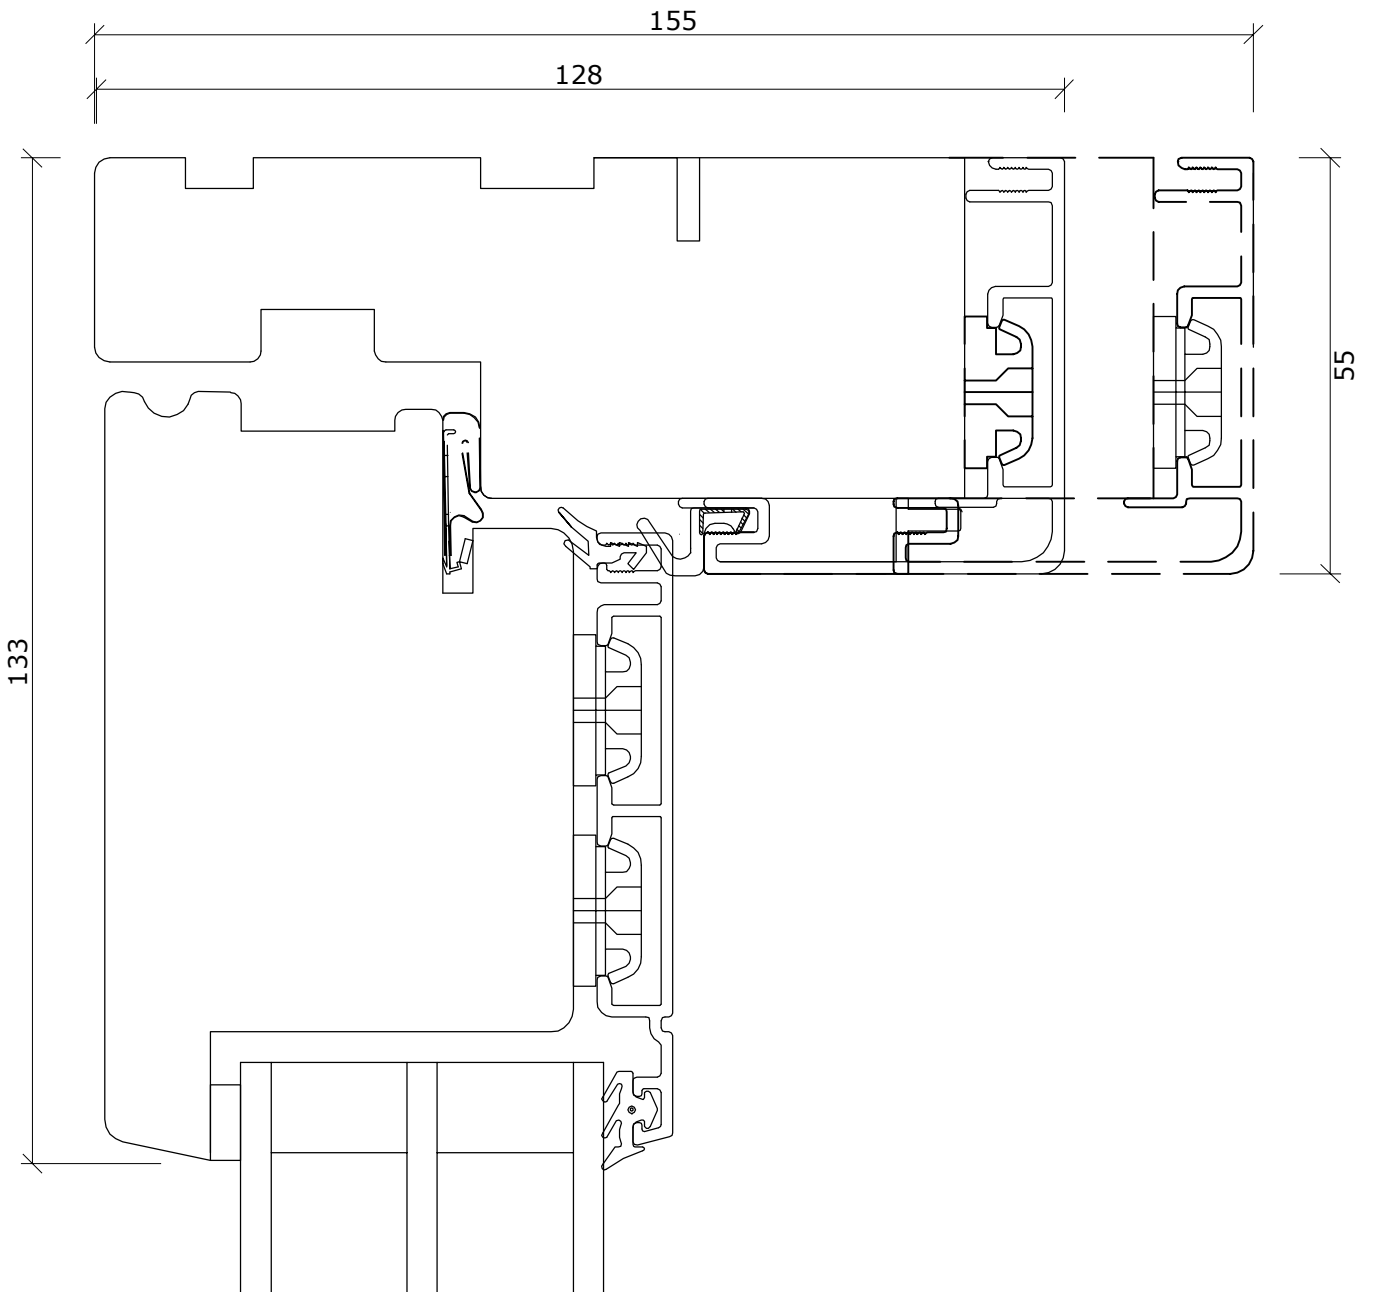

Fabriksvej 4
6973 Ørnhøj
Tlf 97 38 45 00
Tilbud@dana-vinduer.dk
www.dana-vinduer.dk

Facadevinduer og -døre i fyrretræ, træ/alu, mahogni og eg

Frontline - Snit i overkarm - dørramme indadgående softline

DATO:	SIGN:	MÅL:	TEGNINGSNUMMER:
03-01-17	GSC		

1:1

AF-SD027