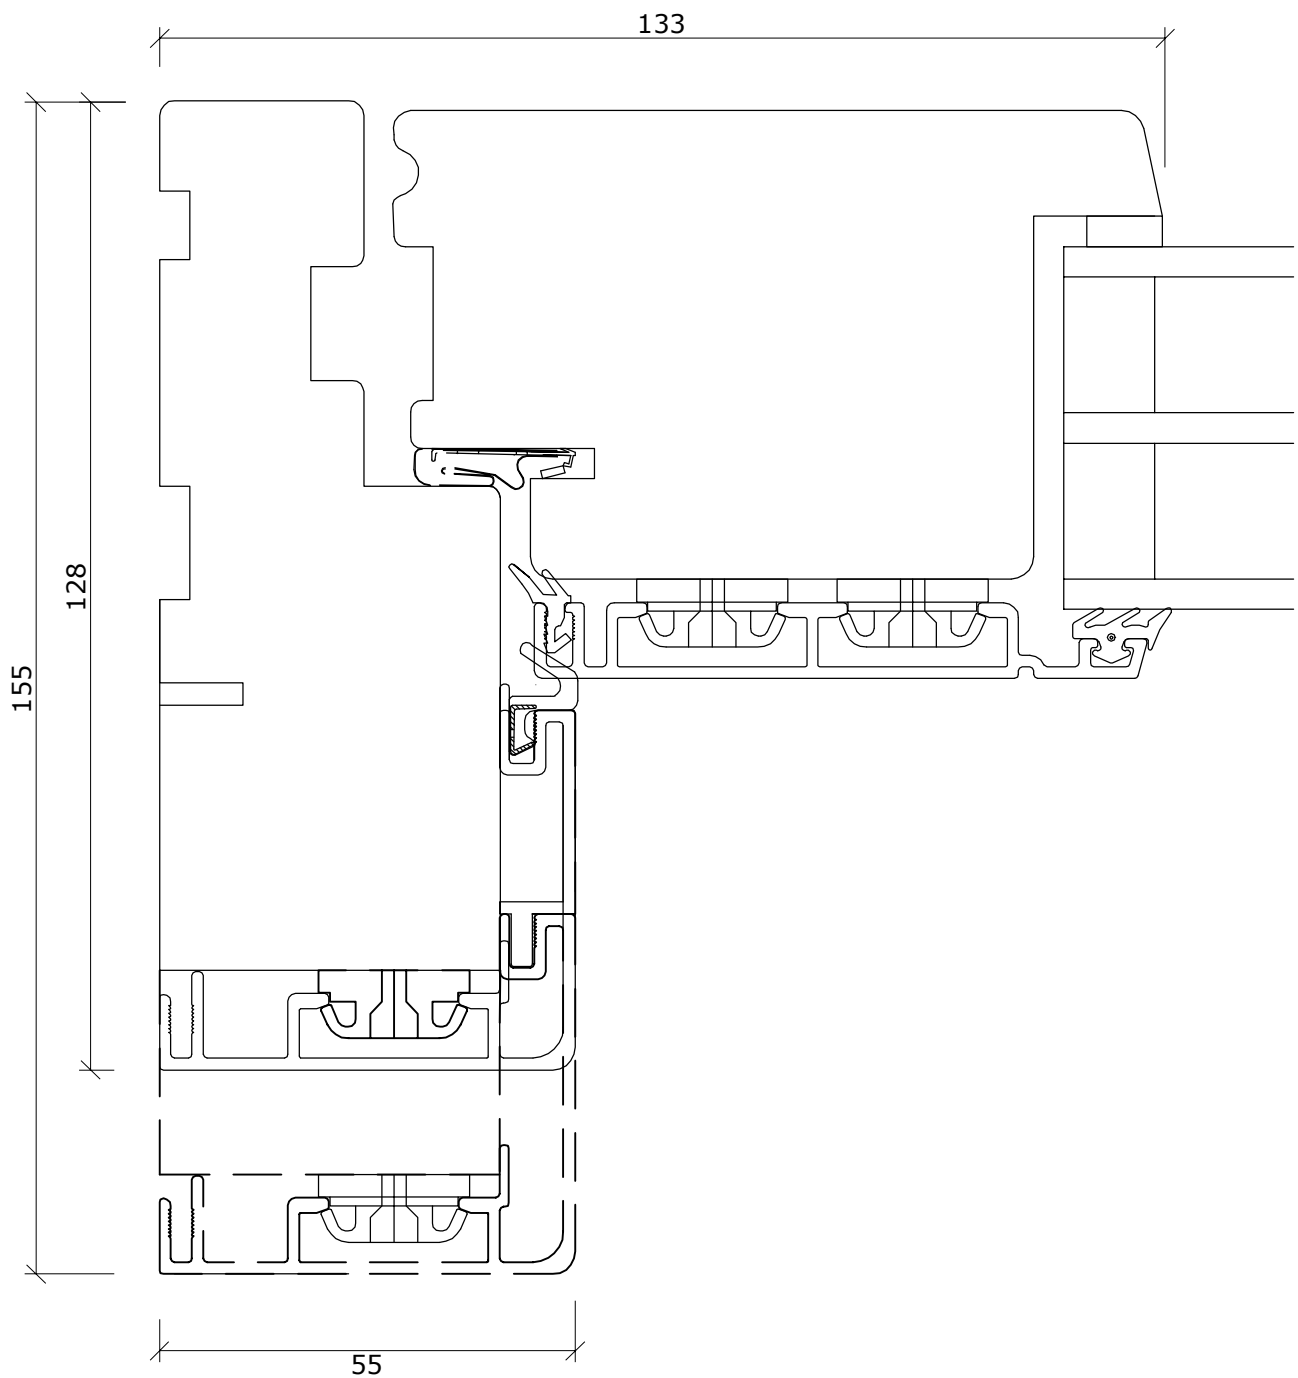

Facadevinduer og -døre i fyrretræ, træ/alu, mahogni og eg

Snit i tofløjet dør rammedør/rammedør indadgående

DATO:	SIGN:	MÅL:	TEGNINGSNUMMER:
10.03.2016	GSC	1:1	AF-SD017
14.04.2016	GSC		

Fabriksvej 4
 6973 Ørnhøj
 Tlf 97 38 45 00
 Tilbud@dana-vinduer.dk
 www.dana-vinduer.dk