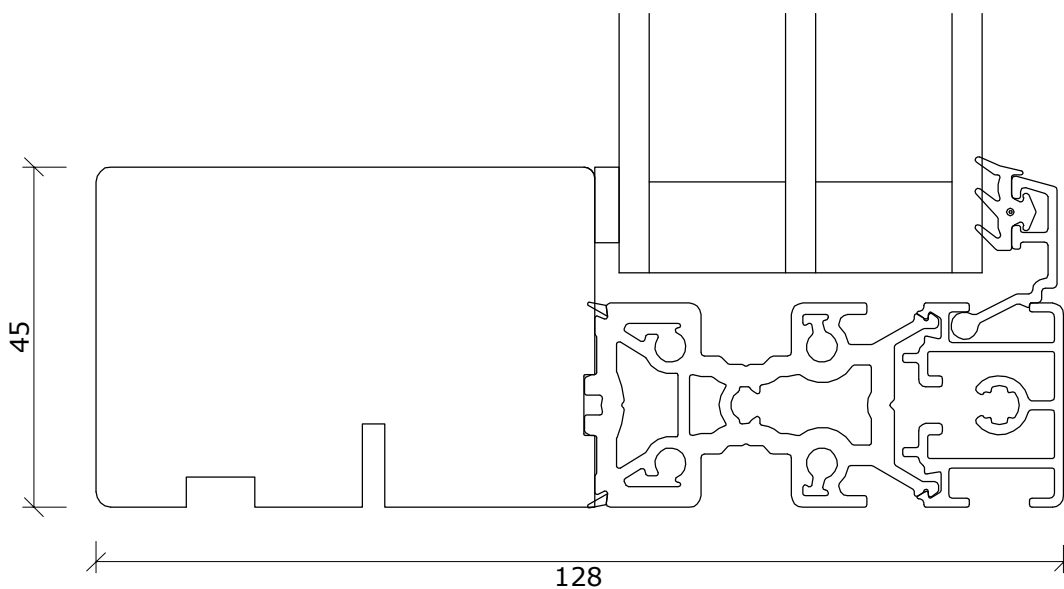

Fabriksvej 4
6973 Ørnhøj
Tlf 97 38 45 00
Tilbud@dana-vinduer.dk
www.dana-vinduer.dk

Snit i bundkarm og vandret post fast glas/fast glas

DATO:	SIGN:	MÅL:	TEGNINGSNUMMER:
23.08.2013	GSC	1:1	A62-Sv006

Facadevinduer og -døre i fyrretræ, træ/alu, mahogni og eg