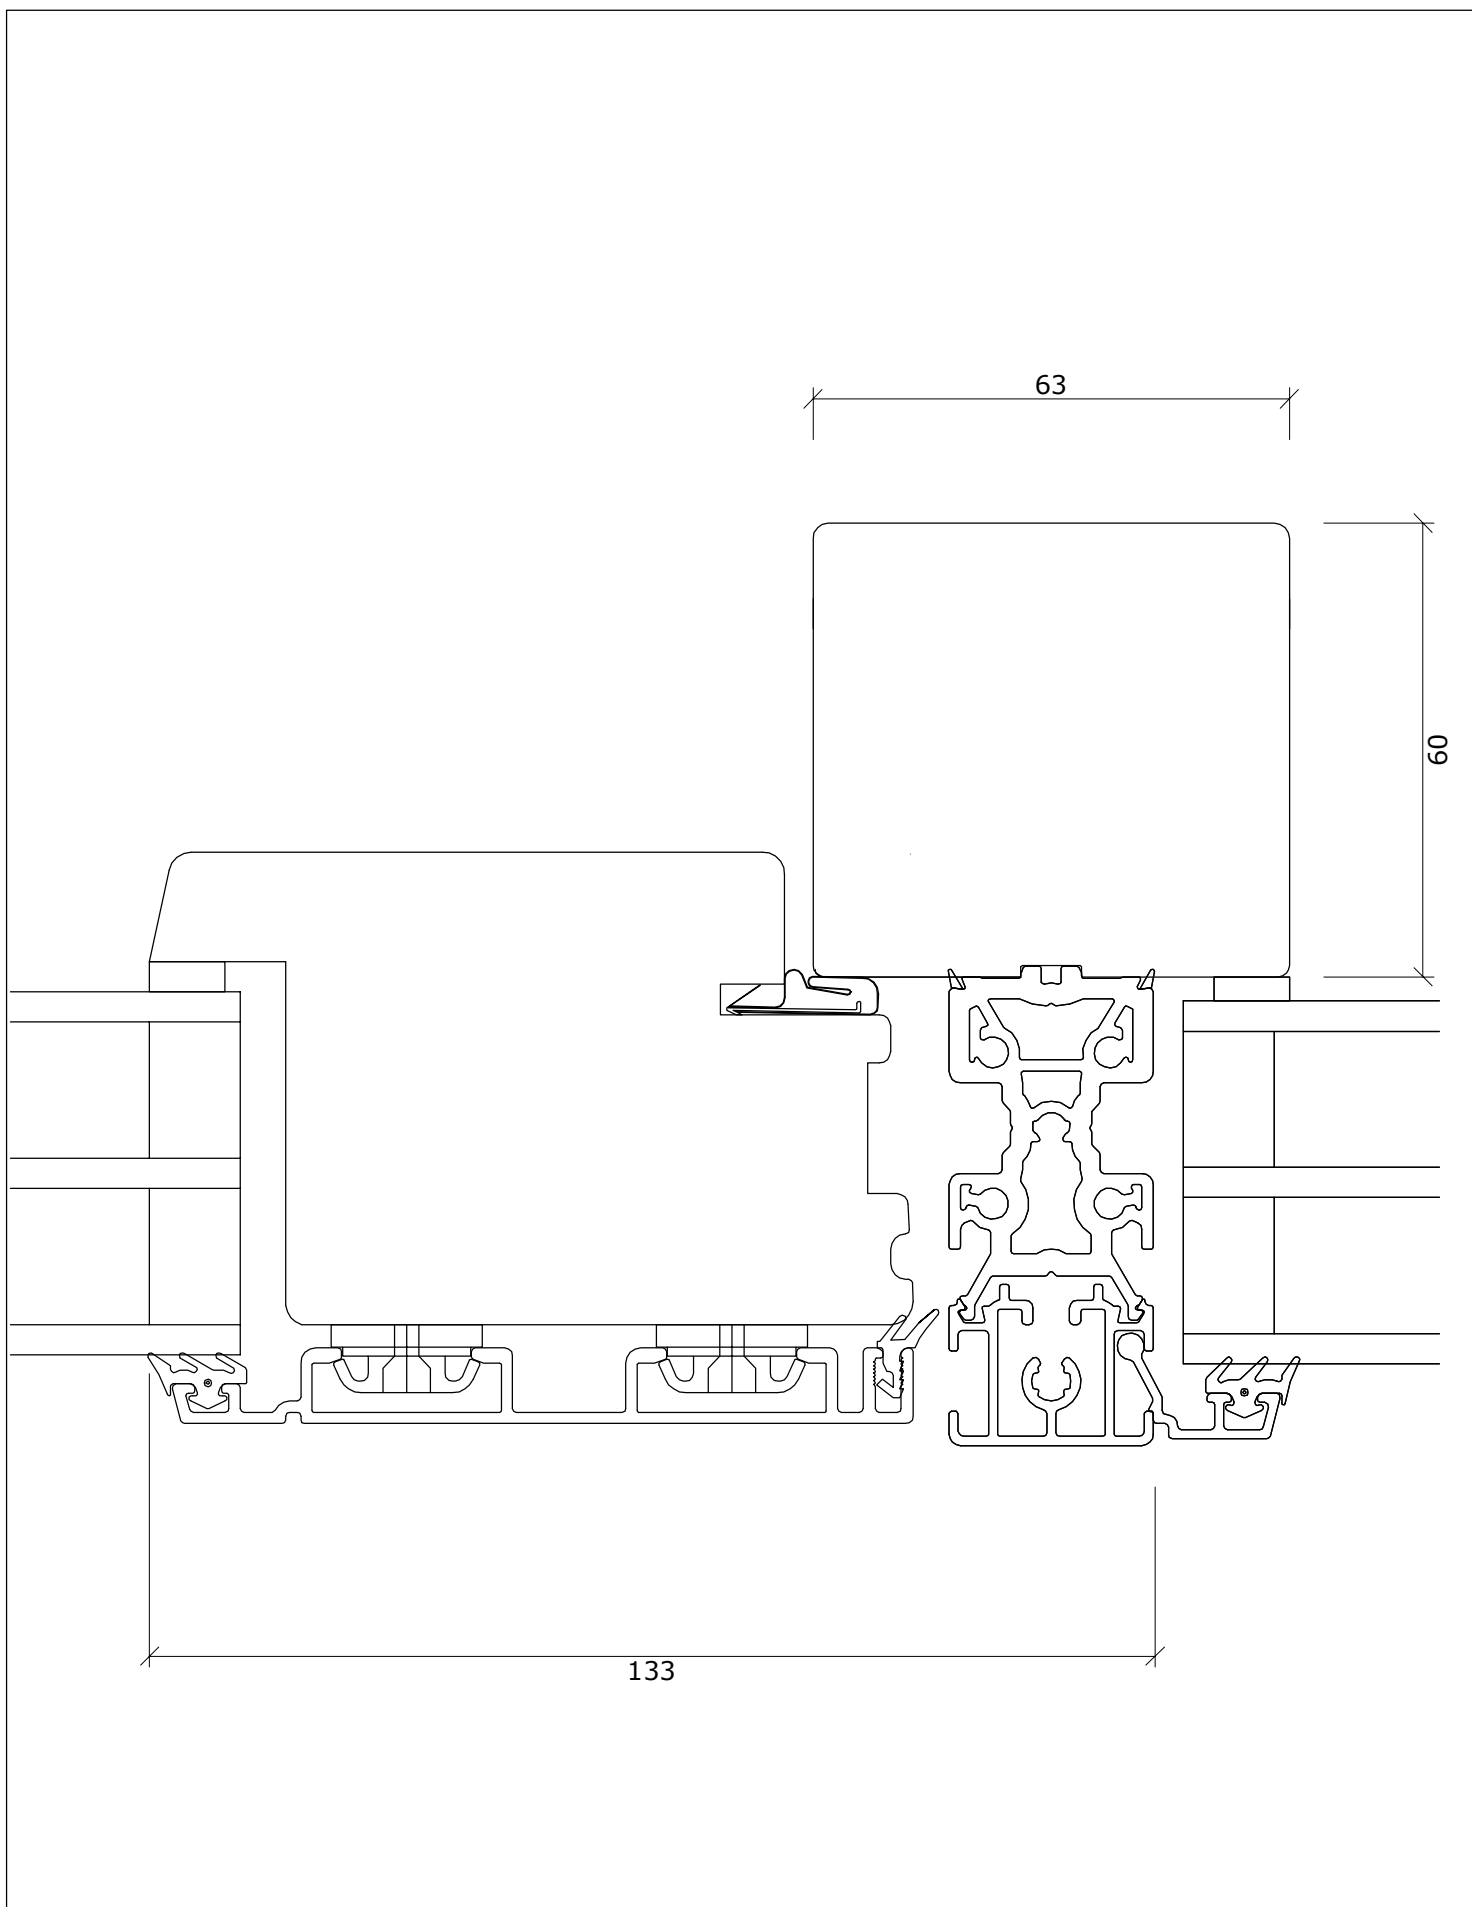

DANA LINE +

<table border="1"> <tr> <td>DATO:</td> <td>SIGN:</td> <td>MÅL:</td> <td>TEGNINGSNUMMER:</td> </tr> <tr> <td>29-11-16</td> <td>GSC</td> <td rowspan="3">1:10</td> <td rowspan="3">UDADGÅENDE DØRE 15</td> </tr> <tr> <td>05-01-17</td> <td>GSC</td> </tr> <tr> <td>09-01-18</td> <td>GSC</td> </tr> </table>	DATO:	SIGN:	MÅL:	TEGNINGSNUMMER:	29-11-16	GSC	1:10	UDADGÅENDE DØRE 15	05-01-17	GSC	09-01-18	GSC
DATO:	SIGN:	MÅL:	TEGNINGSNUMMER:									
29-11-16	GSC	1:10	UDADGÅENDE DØRE 15									
05-01-17	GSC											
09-01-18	GSC											