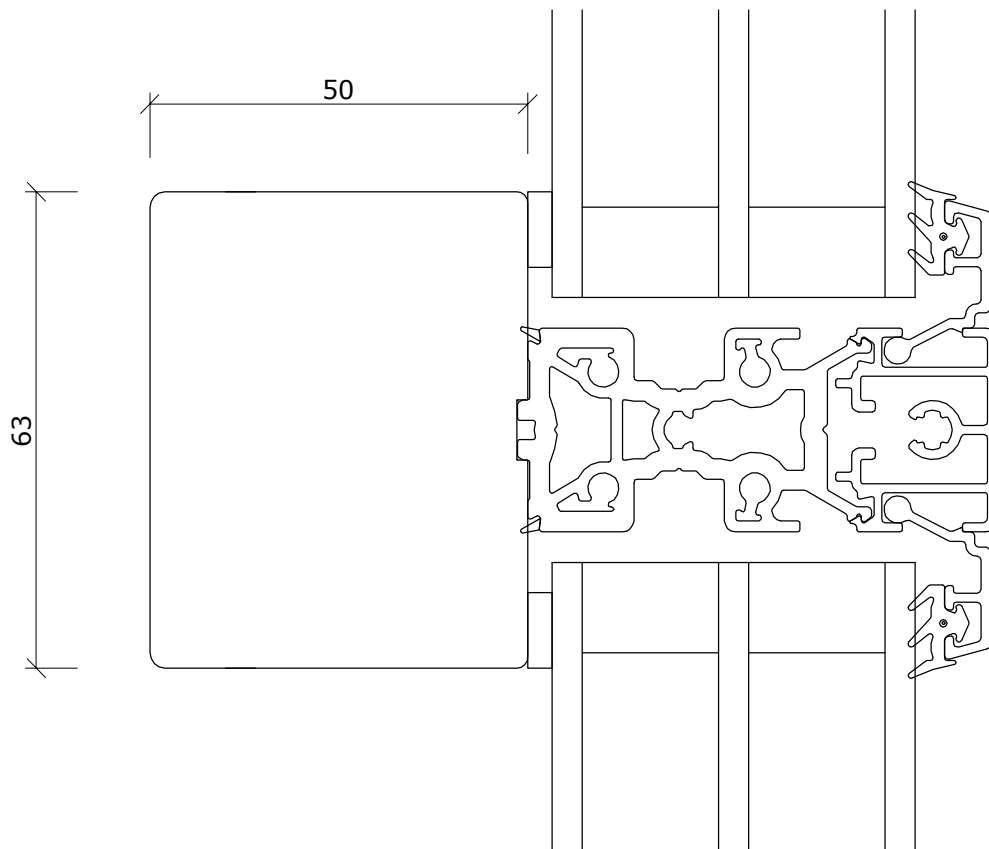

Fabriksvej 4
6973 Ørnhøj
Tlf 97 38 45 00
Tilbud@dana-vinduer.dk
www.dana-vinduer.dk

Snit i bundkarm og vandret post fast glas/fast glas

DATO:	SIGN:	MÅL:	TEGNINGSNUMMER:
23.08.2013	GSC	1:1	A62-Sv006

Facadevinduer og -døre i fyrretræ, træ/alu, mahogni og eg