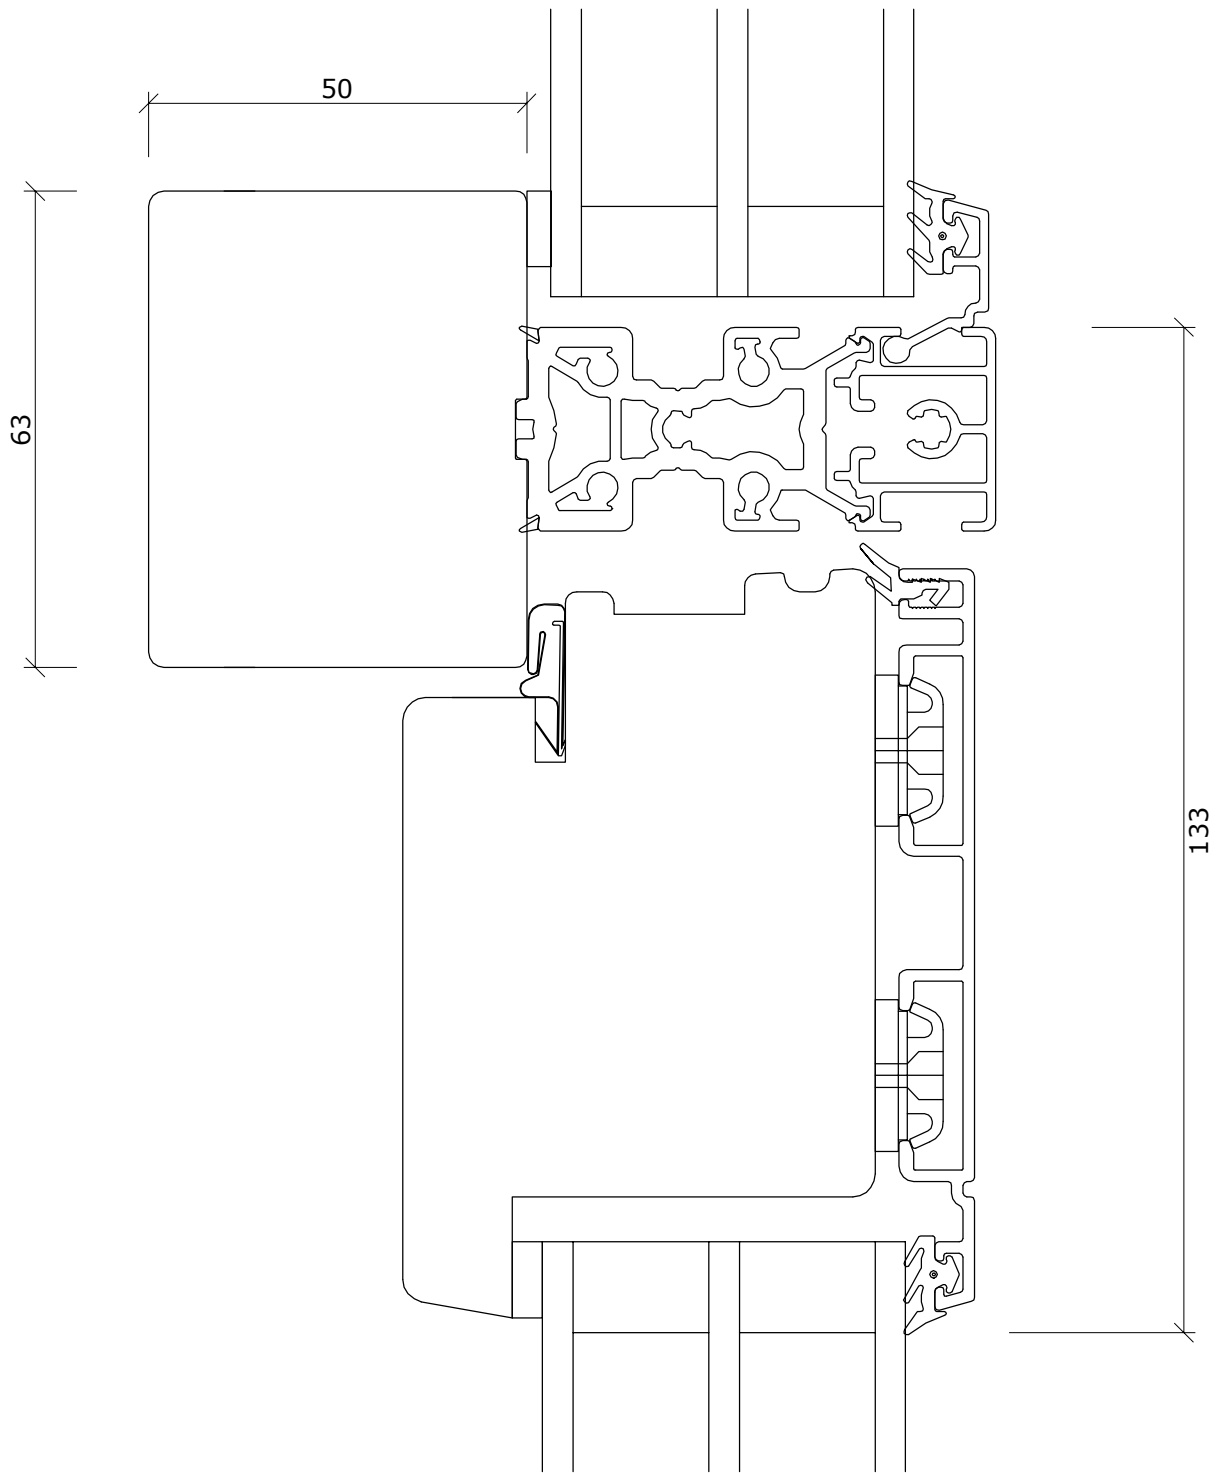

Fabriksvej 4
6973 Ørnhøj
Tlf 97 38 45 00
Tilbud@dana-vinduer.dk
www.dana-vinduer.dk

Facadevinduer og -døre i fyrretræ, træ/alu, mahogni og eg

Snit i vandret post dørramme/fast karm frontline

DATO:	SIGN:	MÅL:	TEGNINGSNUMMER:
05-01-17	GSC	1:1	A62-SD007