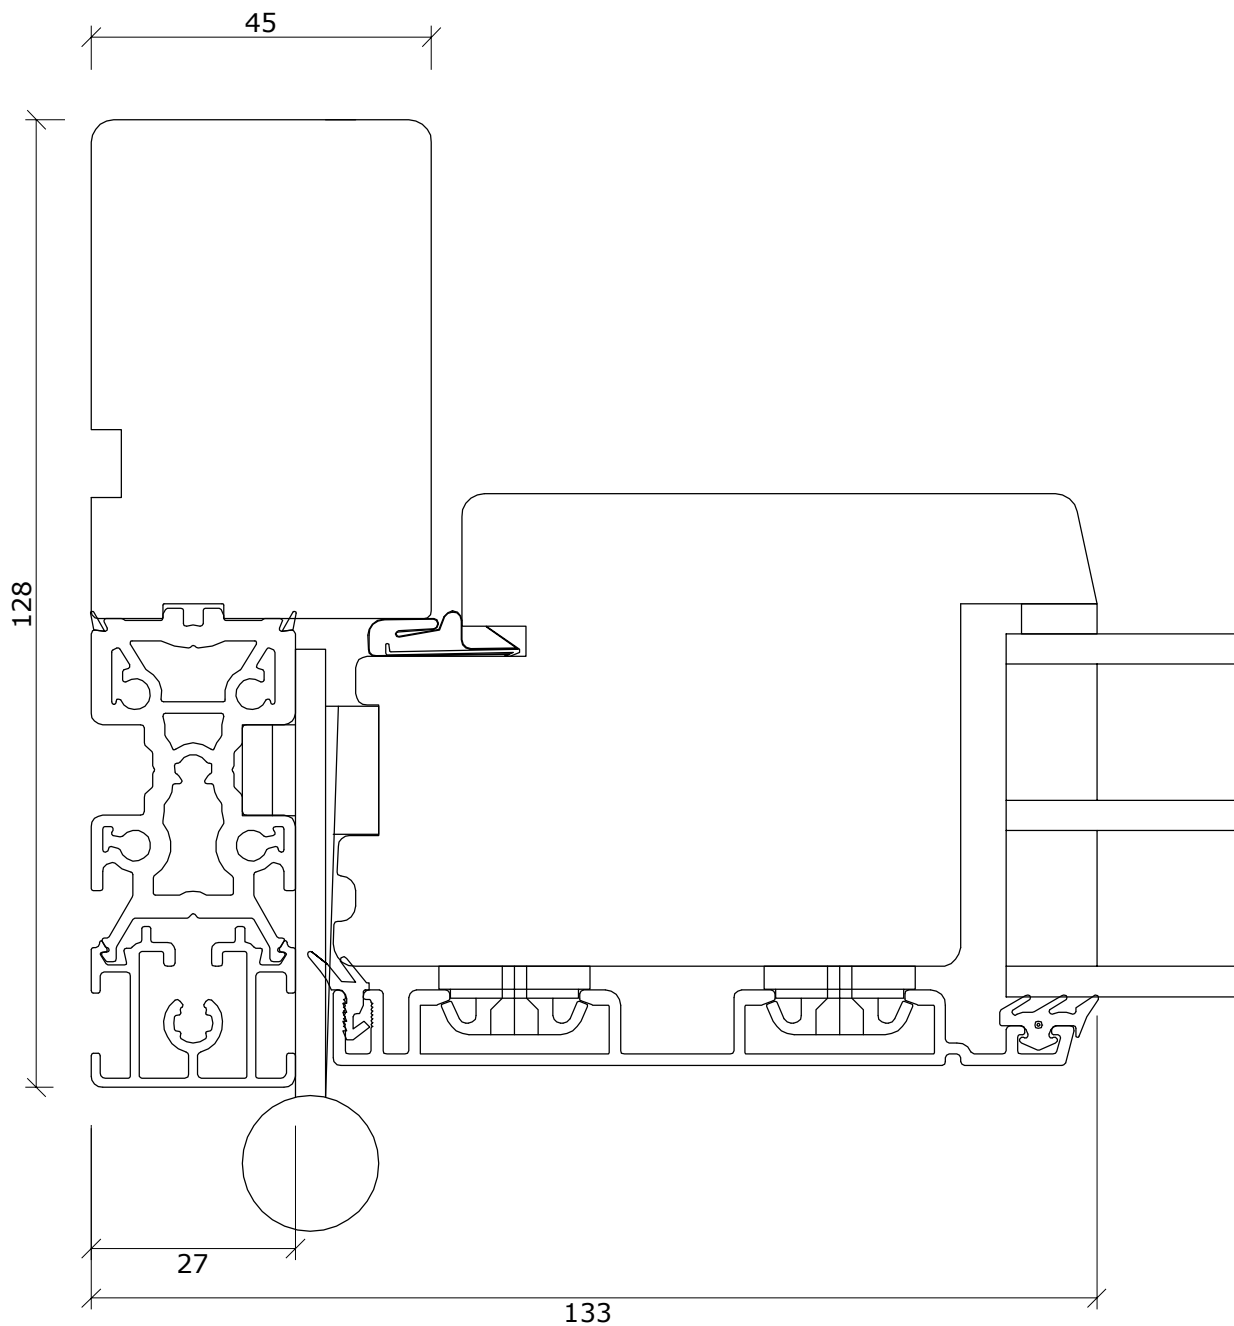

Fabriksvej 4
6973 Ørnhøj
Tlf 97 38 45 00
Tilbud@dana-vinduer.dk
www.dana-vinduer.dk

Facadevinduer og -døre i fyrretræ, træ/alu, mahogni og eg

Snit i karm/rammedør udadgående

DATO:	SIGN:	MÅL:	TEGNINGSNUMMER:
23.08.2013	GSC	1:1	A62-Sd005