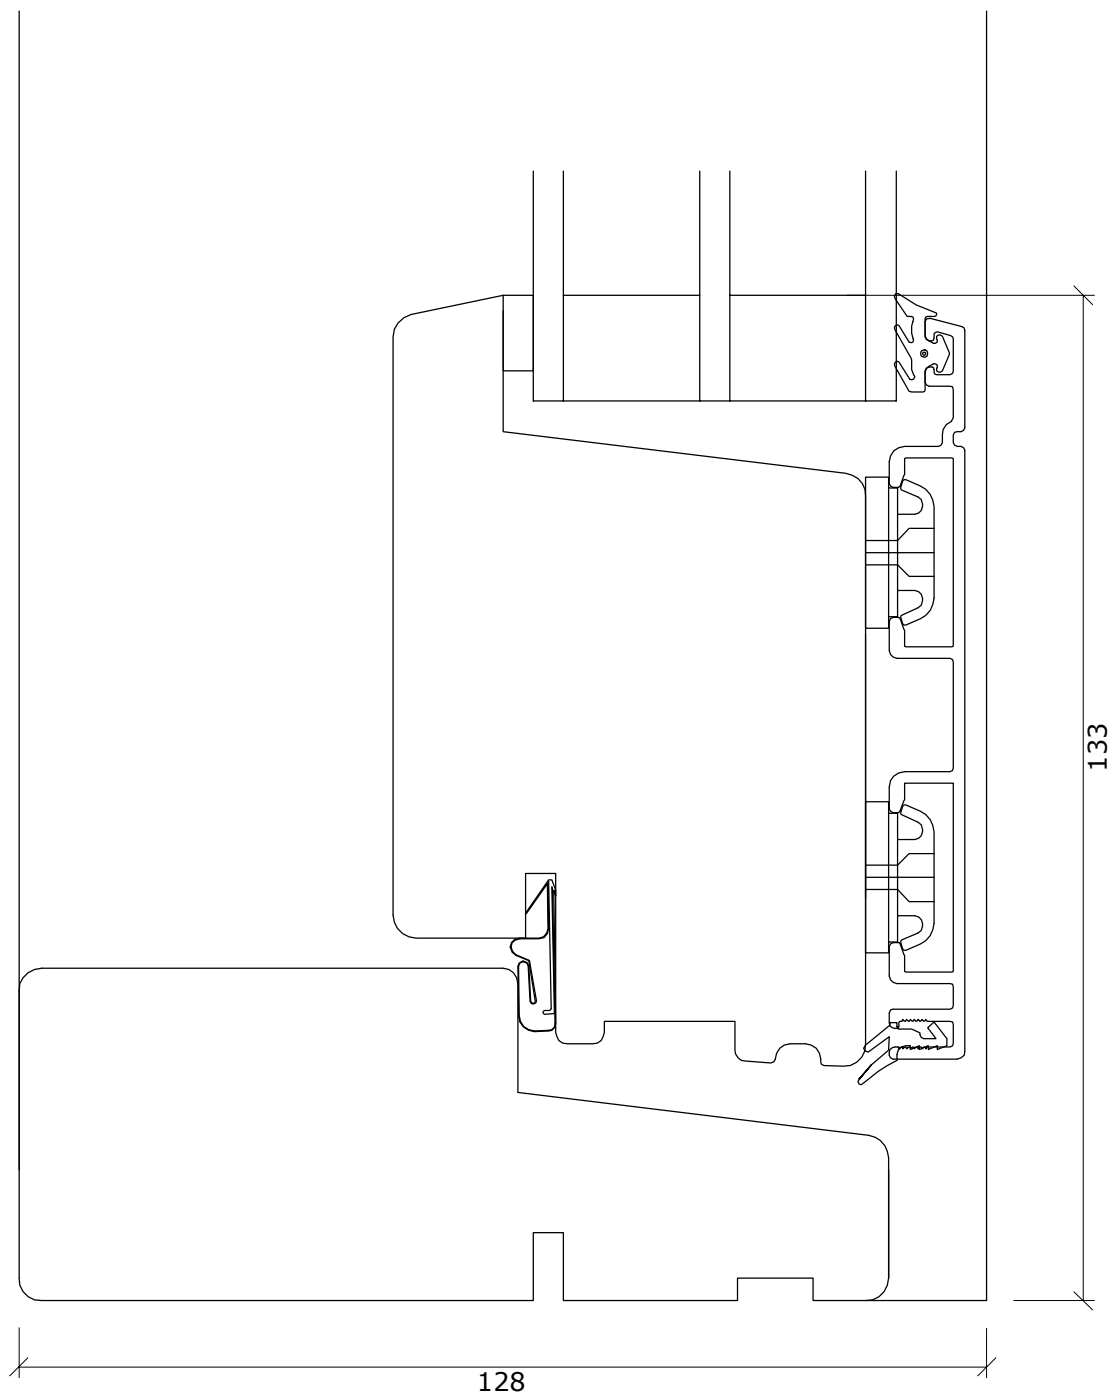

Snit i hårdtræs bundkarm/ramme udadgående

Fabriksvej 4
6973 Ørnhøj
Tlf 97 38 45 00
Tilbud@dana-vinduer.dk
www.dana-vinduer.dk

DATO:	SIGN:	MÅL:	TEGNINGSNUMMER:
06.09.2013	GSC	1:1	A62-Sd035

Facadevinduer og -døre i fyrretræ, træ/alu, mahogni og eg