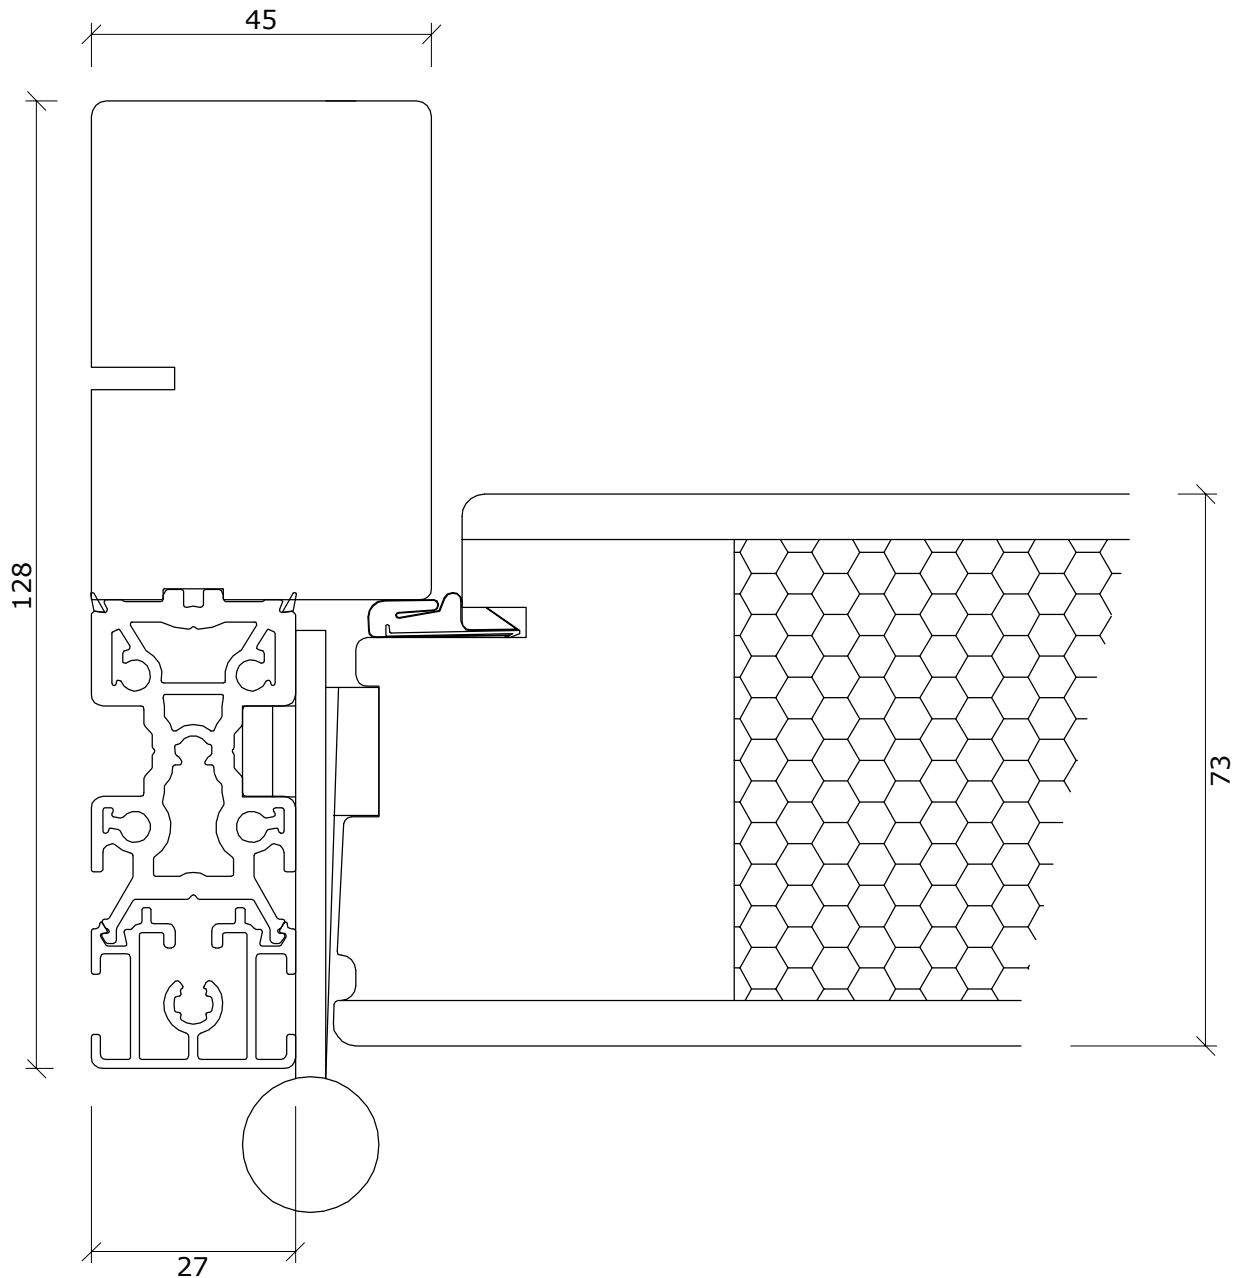

Fabriksvej 4
6973 Ørnhøj
Tlf 97 38 45 00
Tilbud@dana-vinduer.dk
www.dana-vinduer.dk

Facadevinduer og -døre i fyrretræ, træ/alu, mahogni og eg

Snit i karm/pladedør udadgående

DATO:	SIGN:	MÅL:	TEGNINGSNUMMER:
23.08.2013	GSC	1:1	A62-Sd012