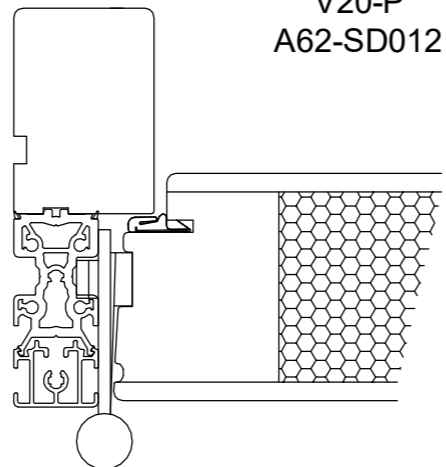

L20
A62-SD004

V20
A62-SD005

V22
A62-SD013

V23
A62-SD005

L25
A62-SD002

V20-P
A62-SD012

L21
V21

KAN VÆLGES

DANA STD.

L25-1
A62-SD035

L24

V24

OPFYLDER IKKE
NIVEAUFRI ADGANG

Fabriksvej 4
6973 Ørnhøj
Tlf 97 38 45 00
Tilbud@dana-vinduer.dk
www.dana-vinduer.dk

DANA LINE +

DATO:	SIGN:	MÅL:
29-11-16	GSC	1:10
05-01-17	GSC	
09-01-18	GSC	