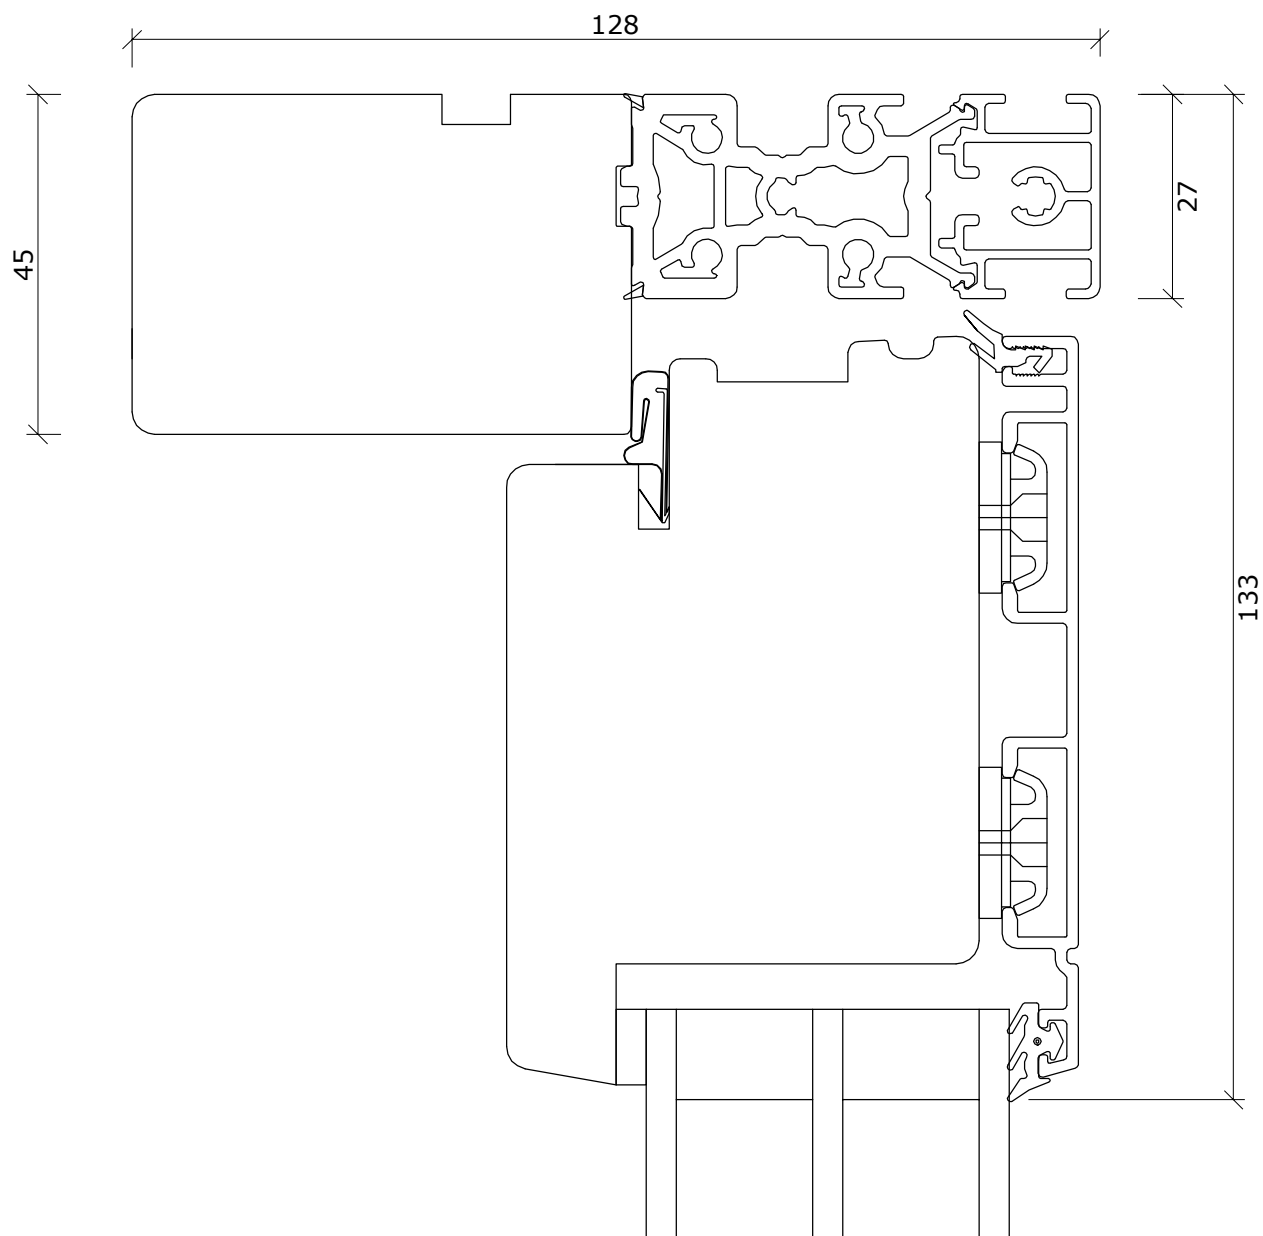

Fabriksvej 4
6973 Ørnhøj
Tlf 97 38 45 00
Tilbud@dana-vinduer.dk
www.dana-vinduer.dk

Facadevinduer og -døre i fyrretræ, træ/alu, mahogni og eg

Snit i overkarm/rammedør udadgående

DATO:	SIGN:	MÅL:	TEGNINGSNUMMER:
29.08.2013	GSC	1:1	A62-Sd004