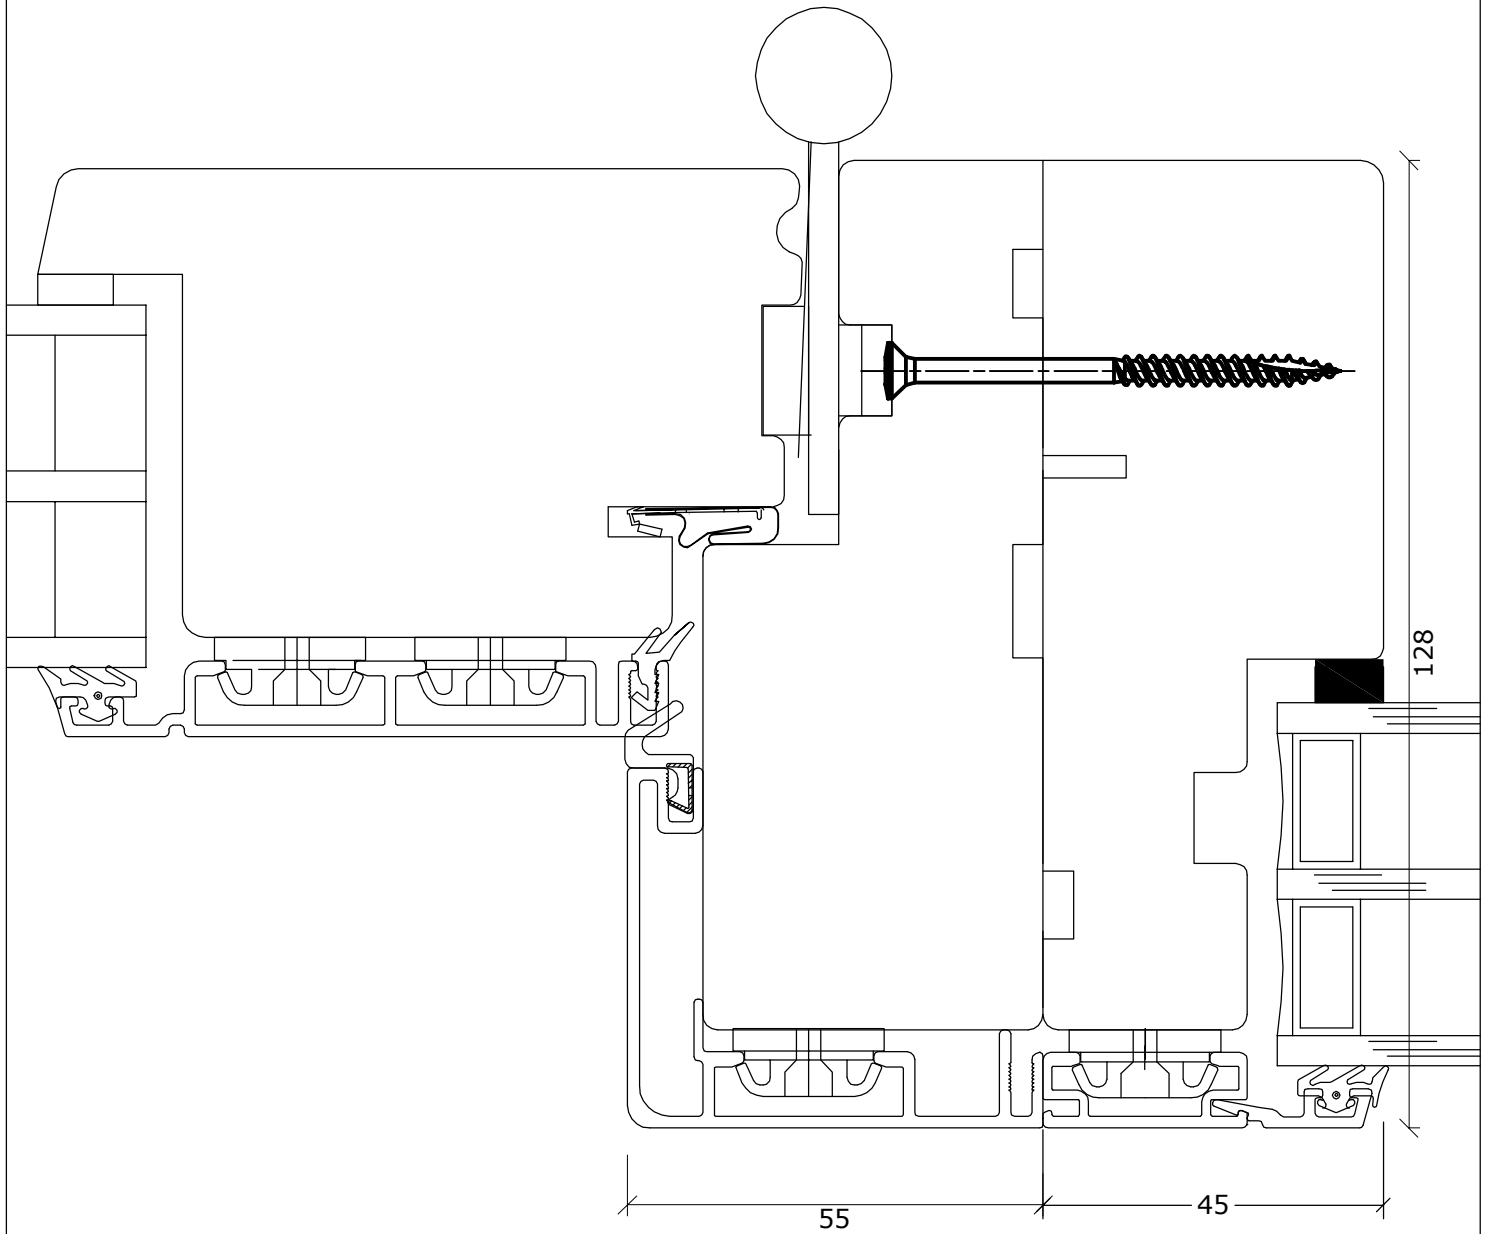

Fabriksvej 4
6973 Ørnhøj
Tlf 97 38 45 00
Tilbud@dana-vinduer.dk
www.dana-vinduer.dk

Facadevinduer og -døre i fyrretræ, træ/alu, mahogni og eg

Frontline - Snit i rammedør/fast karm indadgående softline

DATO:	SIGN:	MÅL:	TEGNINGSNUMMER:
26-10-15	GSC	1:1	AF-SD037