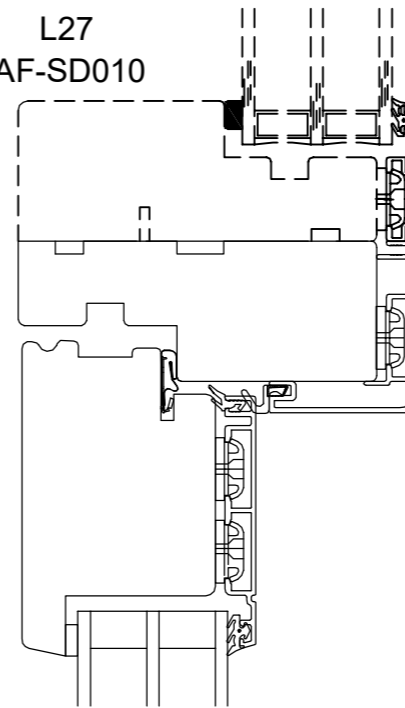

L27
AF-SD010