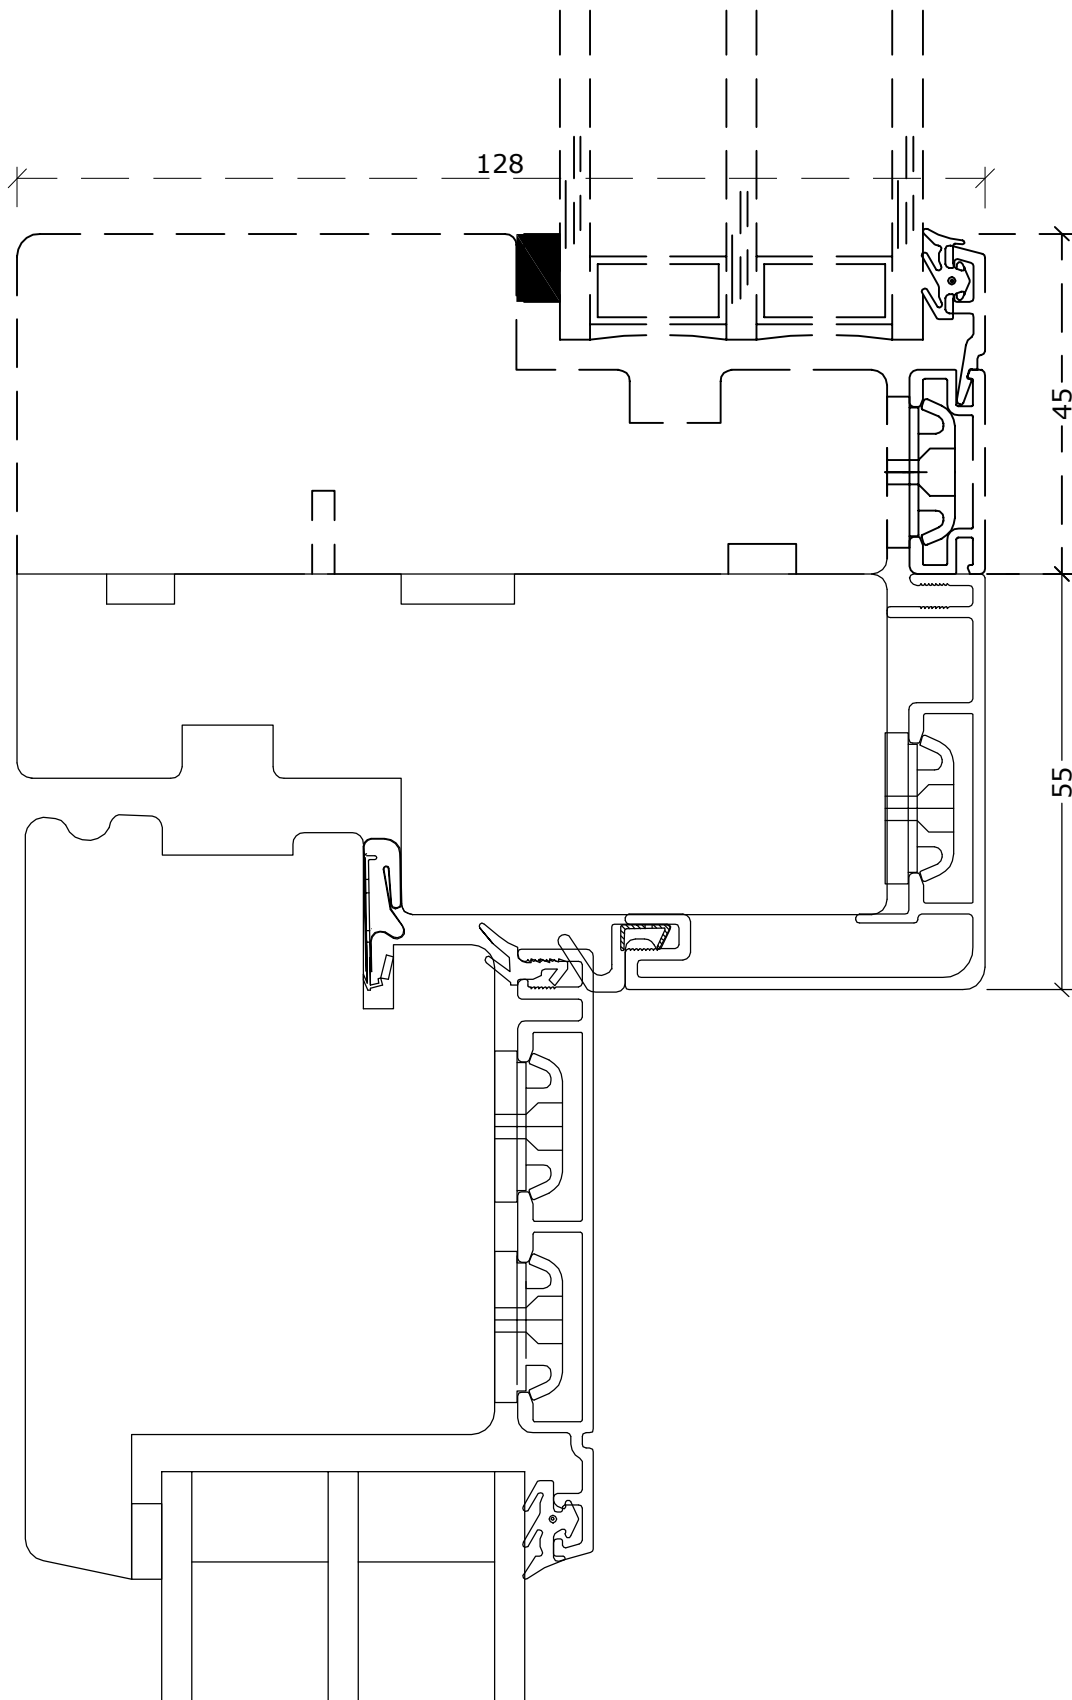

Fabriksvej 4
6973 Ørnhøj
Tlf 97 38 45 00
Tilbud@dana-vinduer.dk
www.dana-vinduer.dk

Frontline - Snit i overkarm-overparti softline

DATE:	SIGN:	MÅL:	TEGNINGSNUMMER:
03-01-17	GSC		

1:1

AF-SD010

Facadevinduer og -døre i fyrretræ, træ/alu, mahogni og eg