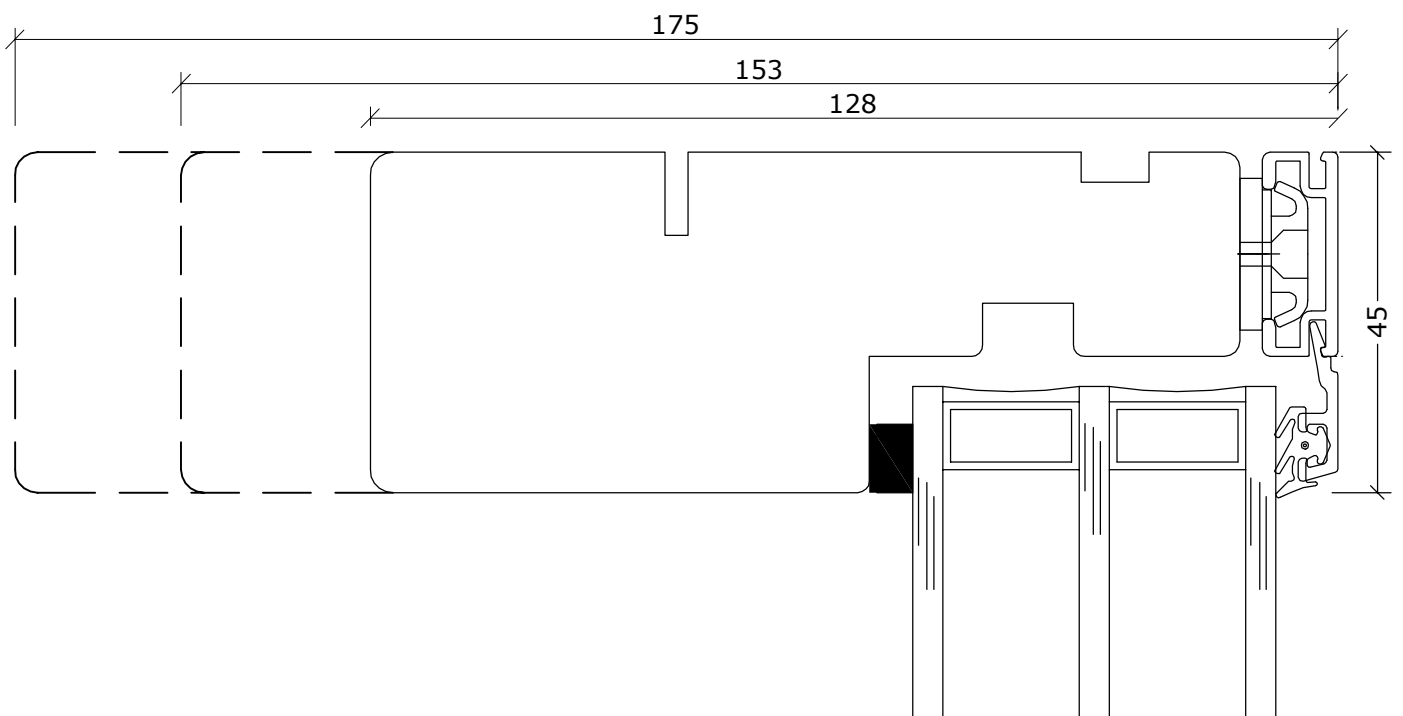

Frontline Snit i overkarm - overparti faste karme softline

DATO:	SIGN:	MÅL:	TEGNINGSNUMMER:
03-01-17	GSC		

1:1

AF-SD011

Facadevinduer og -døre i fyrretræ, træ/alu, mahogni og eg

Fabriksvej 4
6973 Ørnhøj
Tlf 97 38 45 00
Tilbud@dana-vinduer.dk
www.dana-vinduer.dk