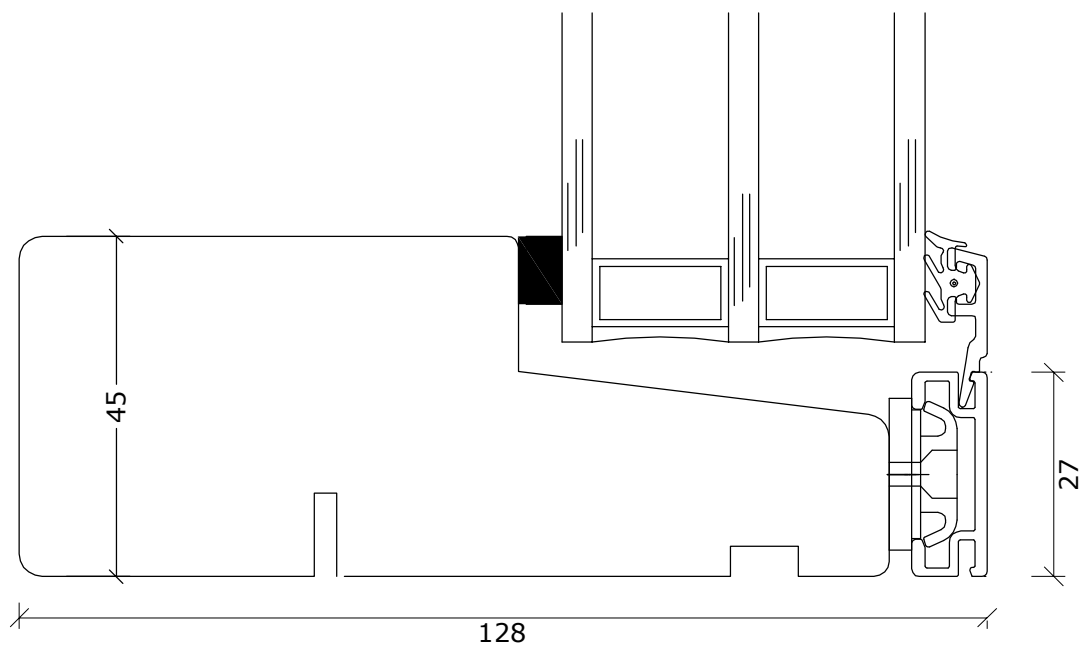

Fabriksvej 4
6973 Ørnhøj
Tlf 97 38 45 00
Tilbud@dana-vinduer.dk
www.dana-vinduer.dk

Facadevinduer og -døre i fyrretræ, træ/alu, mahogni og eg

Frontline - Snit i bundkarm fast parti softline

DATO:	SIGN:	MÅL:	TEGNINGSNUMMER:
03-01-17	GSC		

1:1

AF-SV010