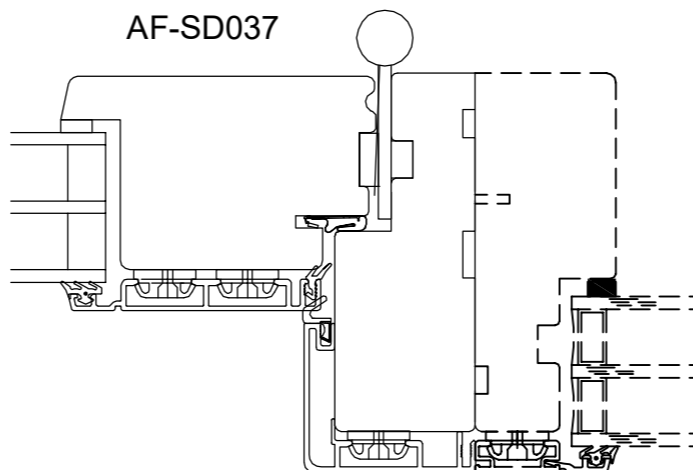

V26
AF-SD037

Fabriksvej 4
6973 Ørnhøj
Tlf 97 38 45 00
Tilbud@dana-vinduer.dk
www.dana-vinduer.dk

Facadevinduer og -døre i fyrretræ, træ/alu, mahogni og eg

DANA FRONTLINE

DATO:	SIGN:
29-11-16	GSC
03-01-17	GSC
11-01-18	GSC

MÅL: TEGNINGNUMMER:

1:10

**INDADGÅENDE
DØRE 13**