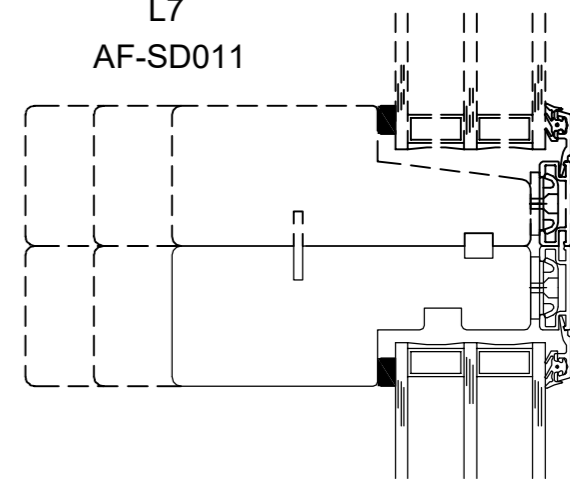

L7
AF-SD011