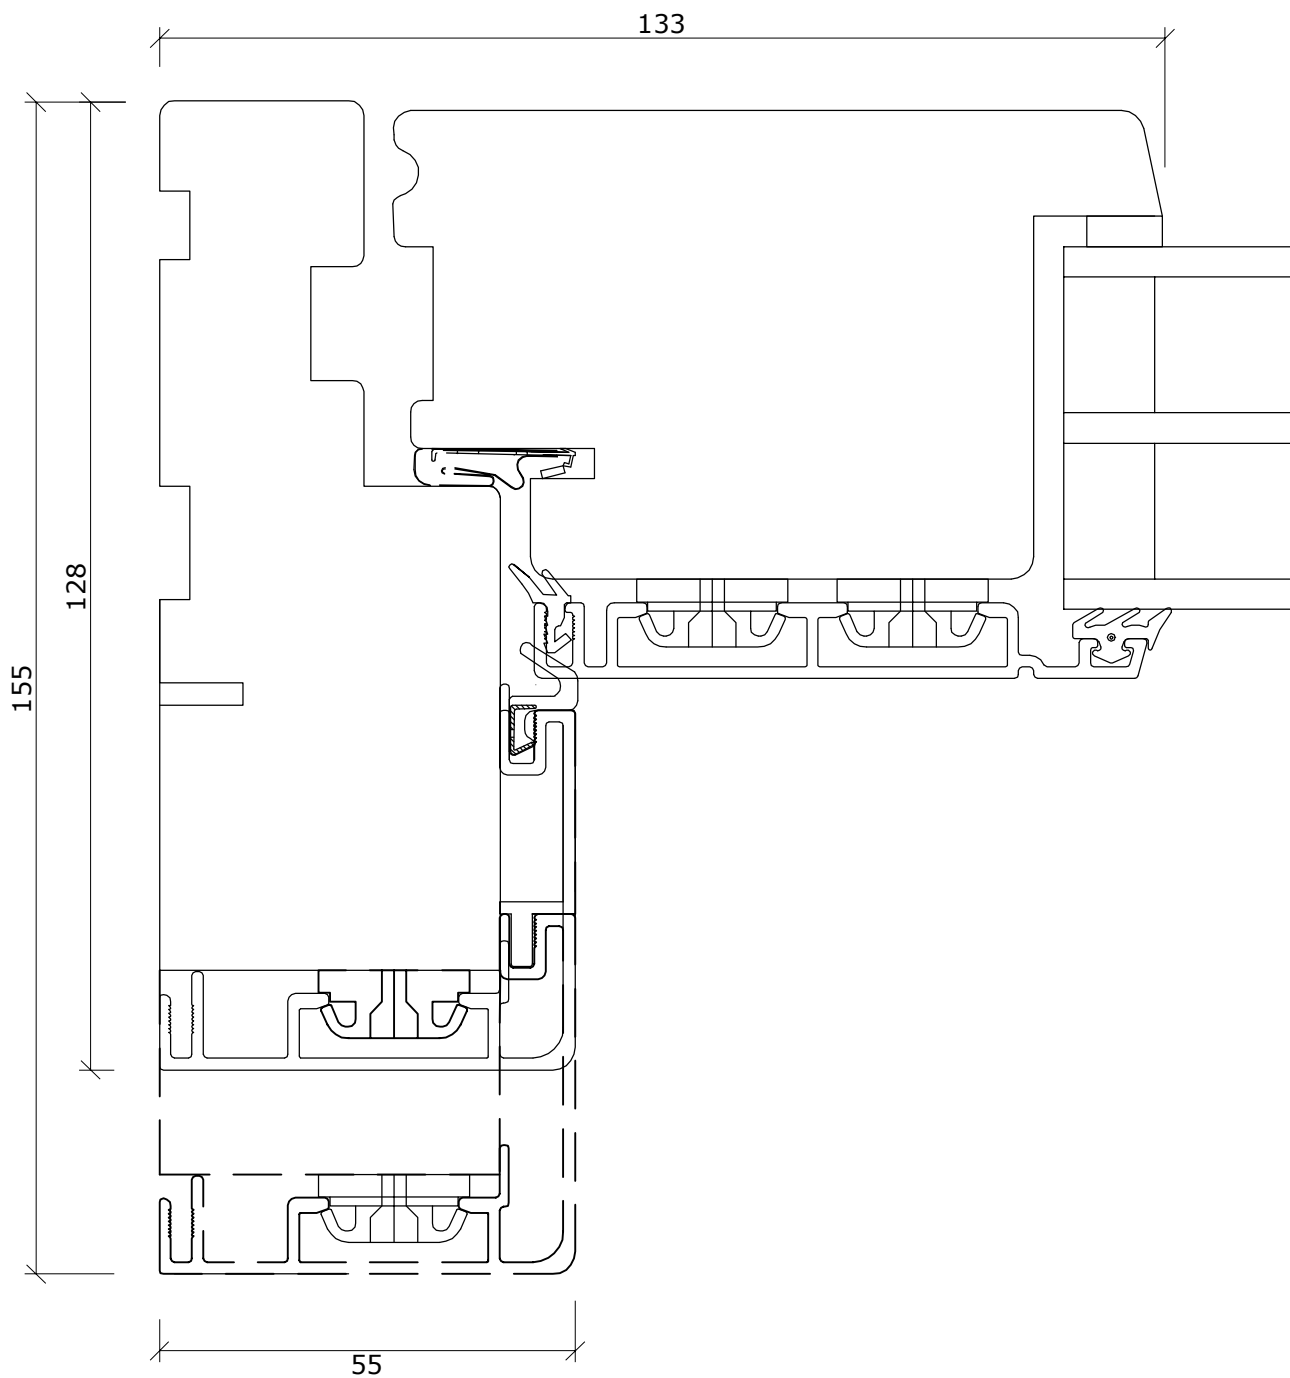

Fabriksvej 4
6973 Ørnhøj
Tlf 97 38 45 00
Tilbud@dana-vinduer.dk
www.dana-vinduer.dk

Facadevinduer og -døre i fyrretræ, træ/alu, mahogni og eg

Frontline - Snit i sidekarm - dørramme indadgående softline

DATE:	SIGN:	MÅL:	TEGNINGSNUMMER:
03-01-17	GSC	1:1	AF-SD019