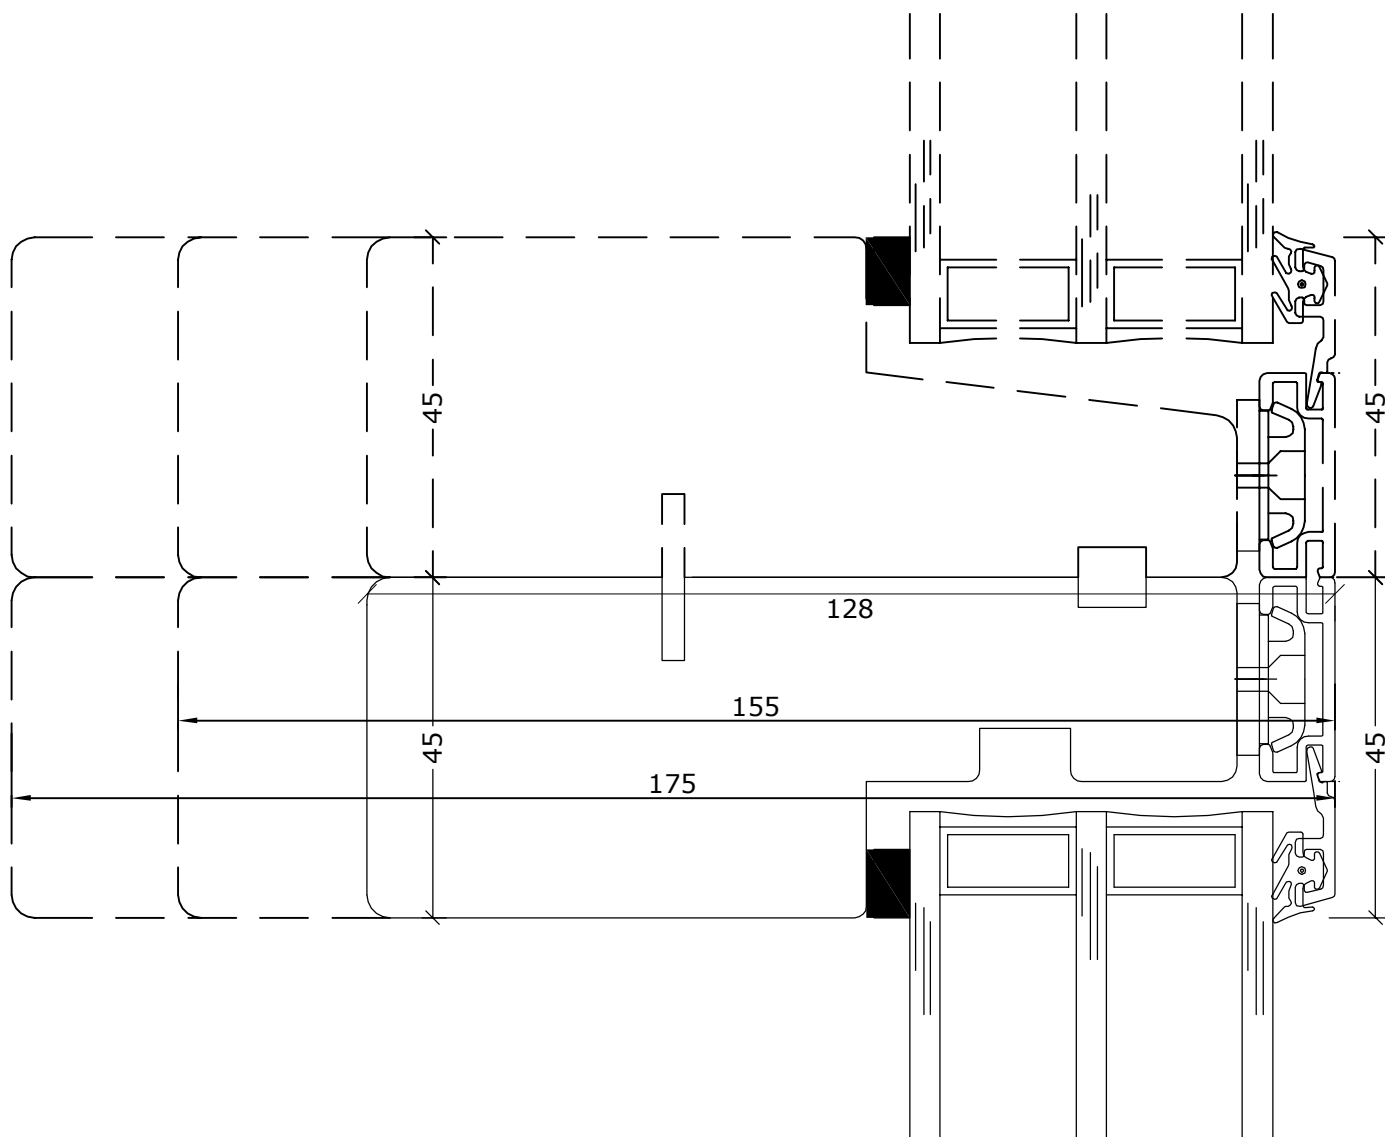

Fabriksvej 4
6973 Ørnhøj
Tlf 97 38 45 00
Tilbud@dana-vinduer.dk
www.dana-vinduer.dk

Frontline Snit i overkarm - overparti faste karme softline

DATO:	SIGN:	MÅL:	TEGNINGSNUMMER:
03-01-17	GSC		

1:1

AF-SD011

Facadevinduer og -døre i fyrretræ, træ/alu, mahogni og eg