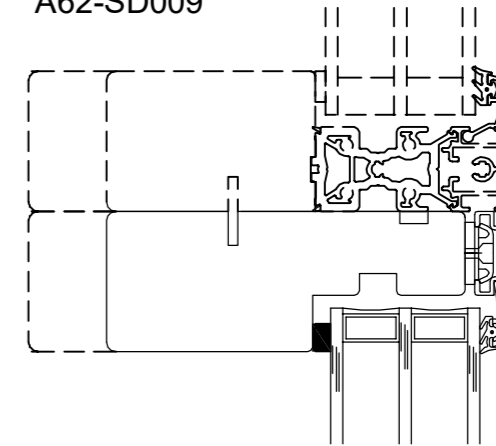

L7
A62-SD009