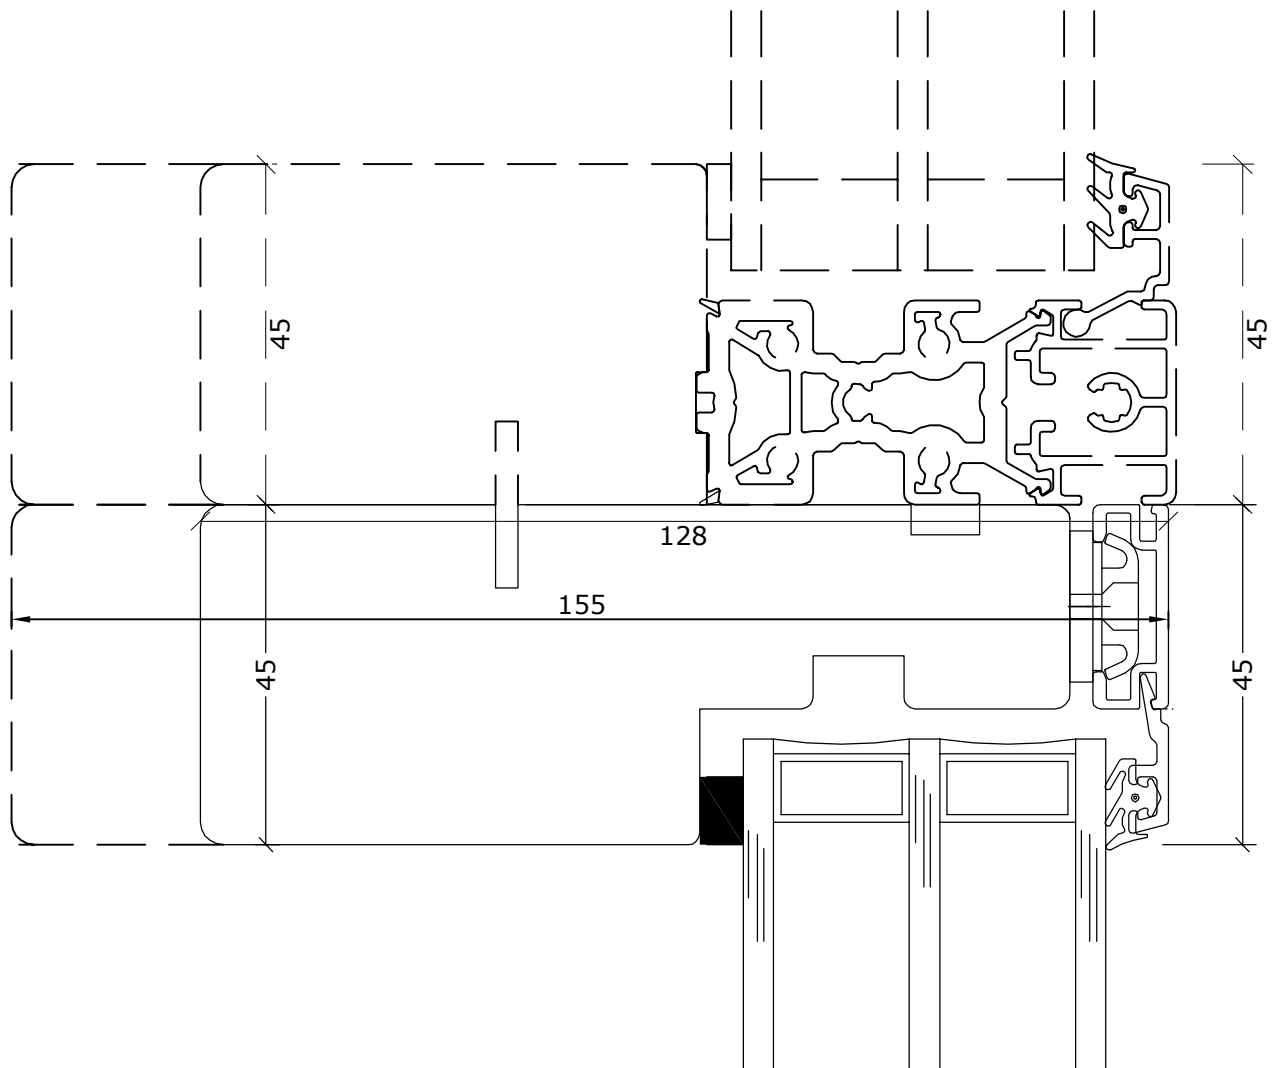

Snit i overkarm dørramme/overparti indadgående frontline

DATO:	SIGN:	MÅL:	TEGNINGSNUMMER:
05-01-17	GSC		

1:1

A62-SD008

Facadevinduer og -døre i fyrretræ, træ/alu, mahogni og eg

Fabriksvej 4
6973 Ørnhøj
Tlf 97 38 45 00
Tilbud@dana-vinduer.dk
www.dana-vinduer.dk