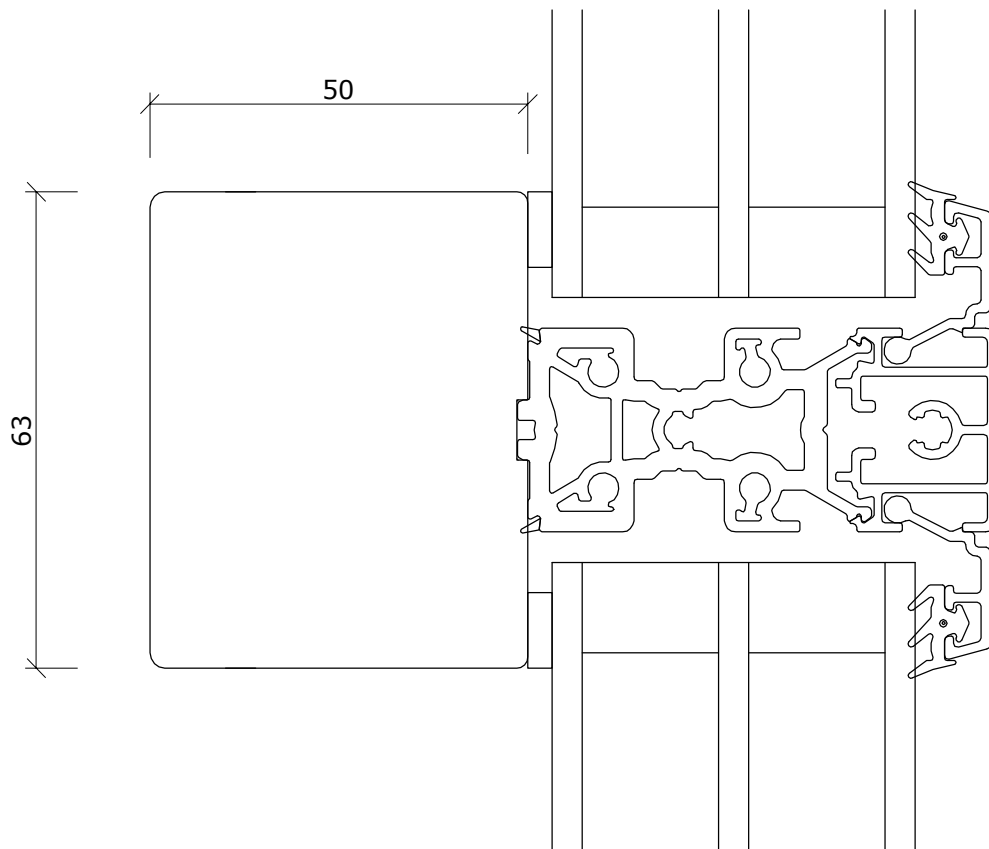

DANA LINE +

DATO:	SIGN:
29-11-16	GSC
05-01-17	GSC
09-01-18	GSC

MÅL:
1:10

TEGNINGSNUMMER:
**INDADGÅENDE
DØRE 12**

Fabriksvej 4
 6973 Ørnhøj
 Tlf 97 38 45 00
 Tilbud@dana-vinduer.dk
 www.dana-vinduer.dk

Snit i bundkarm og vandret post fast glas/fast glas

Snit i overkarm dørramme/overparti indadgående frontline

DATO:	SIGN:	MÅL:	TEGNINGSNUMMER:
05-01-17	GSC		

1:1

A62-SD008

Facadevinduer og -døre i fyrretræ, træ/alu, mahogni og eg

Fabriksvej 4
6973 Ørnhøj
Tlf 97 38 45 00
Tilbud@dana-vinduer.dk
www.dana-vinduer.dk

Snit i rammedør/fast karm indadgående m. 128 mm. karm

DATO:	SIGN:	MÅL:	TEGNINGSNUMMER:
15-03-16	GSC	1:1	A62-Sd037

Facadevinduer og -døre i fyrretræ, træ/alu, mahogni og eg