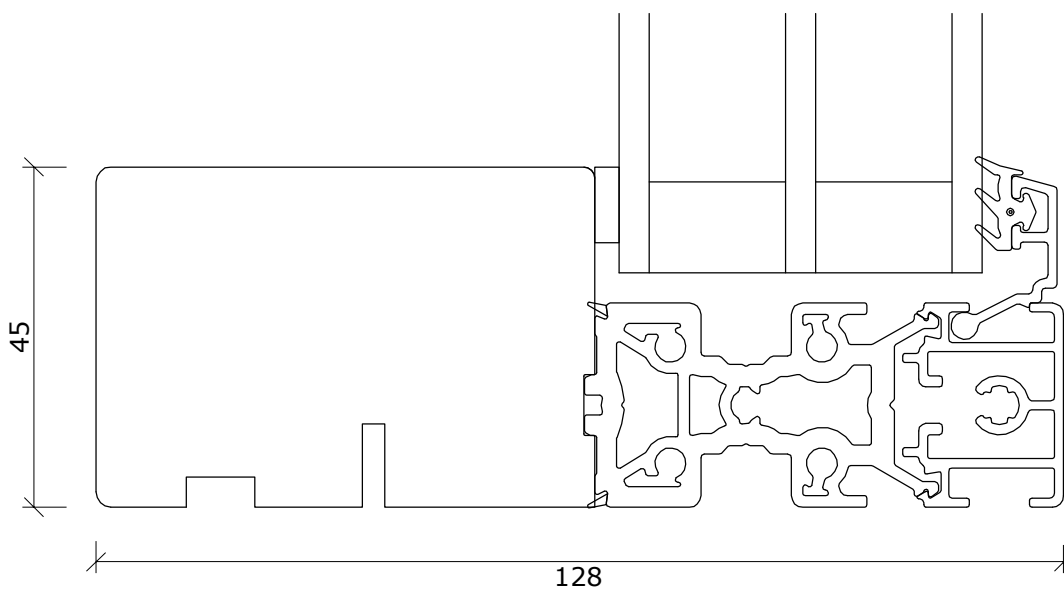

DANA LINE +

DATO:	SIGN:
29-11-16	GSC
05-01-17	GSC
09-01-18	GSC

MÅL:
1:10

TEGNINGSNUMMER:
**INDADGÅENDE
DØRE 12**

Fabriksvej 4
 6973 Ørnhøj
 Tlf 97 38 45 00
 Tilbud@dana-vinduer.dk
 www.dana-vinduer.dk

Snit i bundkarm og vandret post fast glas/fast glas