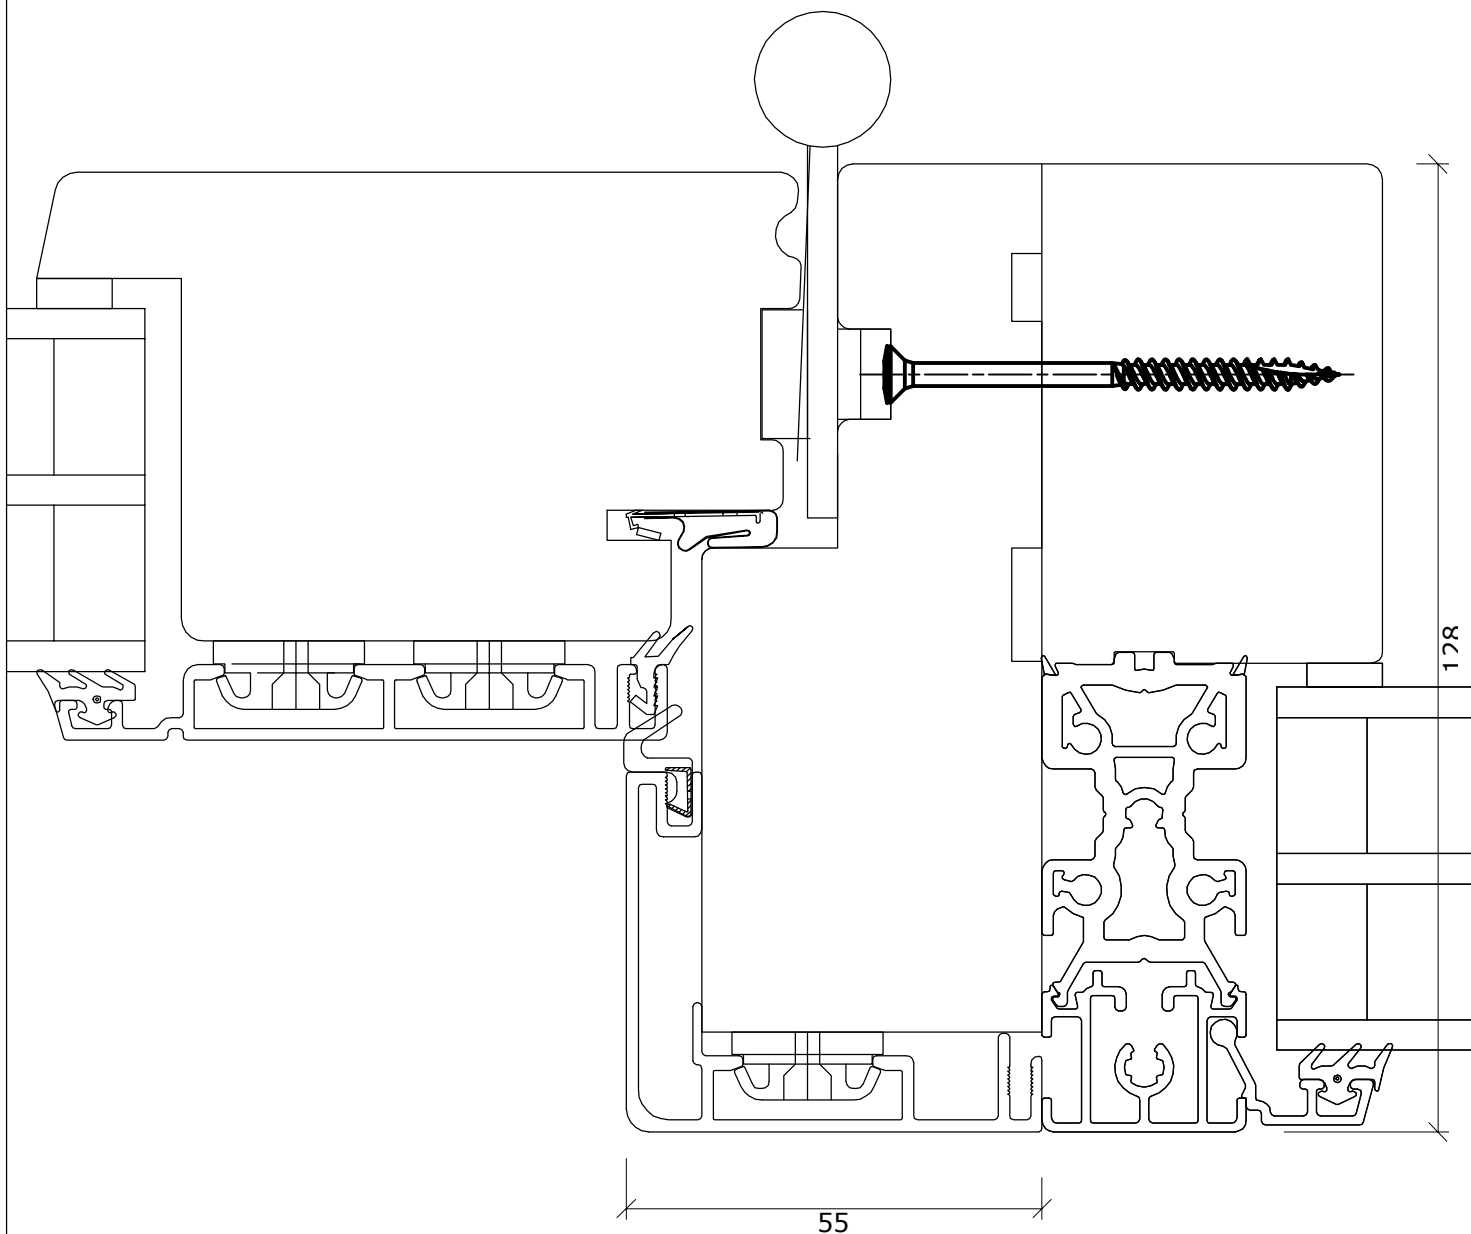

Fabriksvej 4
6973 Ørnhøj
Tlf 97 38 45 00
Tilbud@dana-vinduer.dk
www.dana-vinduer.dk

Snit i rammedør/fast karm indadgående m. 128 mm. karm

DATO:	SIGN:	MÅL:	TEGNINGSNUMMER:
15-03-16	GSC	1:1	A62-Sd037

Facadevinduer og -døre i fyrretræ, træ/alu, mahogni og eg