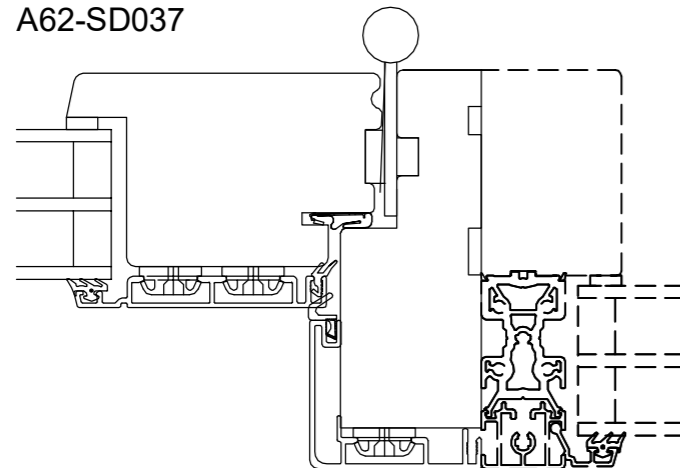

V26
A62-SD037

Fabriksvej 4
6973 Ørnhøj
Tlf 97 38 45 00
Tilbud@dana-vinduer.dk
www.dana-vinduer.dk

Facadevinduer og -døre i fyrretræ, træ/alu, mahogni og eg

DANA LINE +

DATO:	SIGN:
29-11-16	GSC
05-01-17	GSC
09-01-18	GSC

MÅL:
1:10

TEGNINGSNUMMER:
**INDADGÅENDE
DØRE 12**