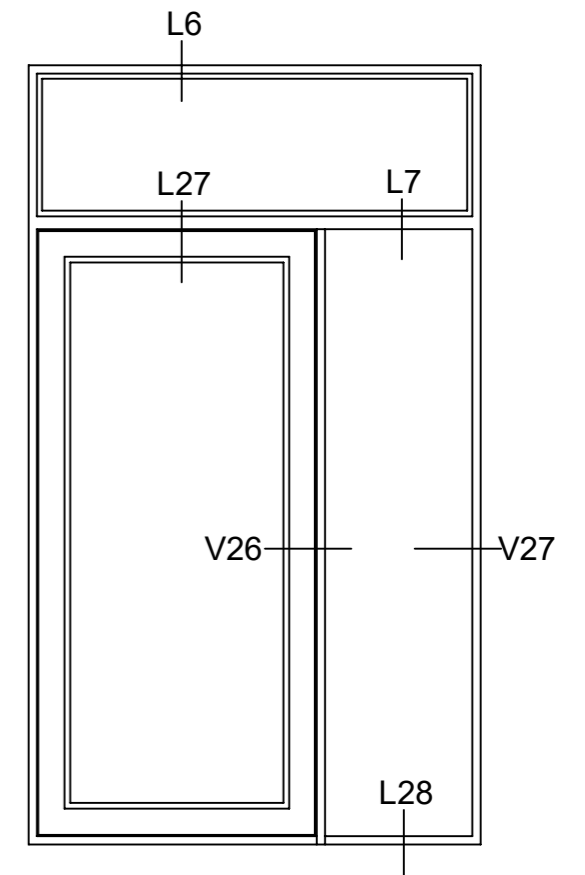

V26
A62-SD037

Fabriksvej 4
6973 Ørnhøj
Tlf 97 38 45 00
Tilbud@dana-vinduer.dk
www.dana-vinduer.dk

Facadevinduer og -døre i fyrretræ, træ/alu, mahogni og eg

DANA LINE +

DATO:	SIGN:
29-11-16	GSC
05-01-17	GSC
09-01-18	GSC

MÅL:
1:10

TEGNINGSNUMMER:
**INDADGÅENDE
DØRE 12**