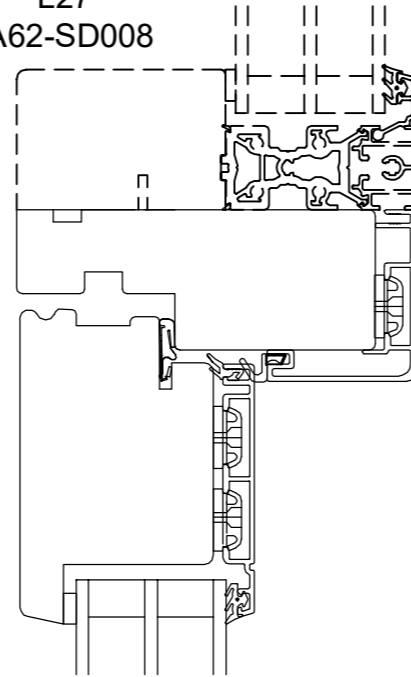

L27
A62-SD008