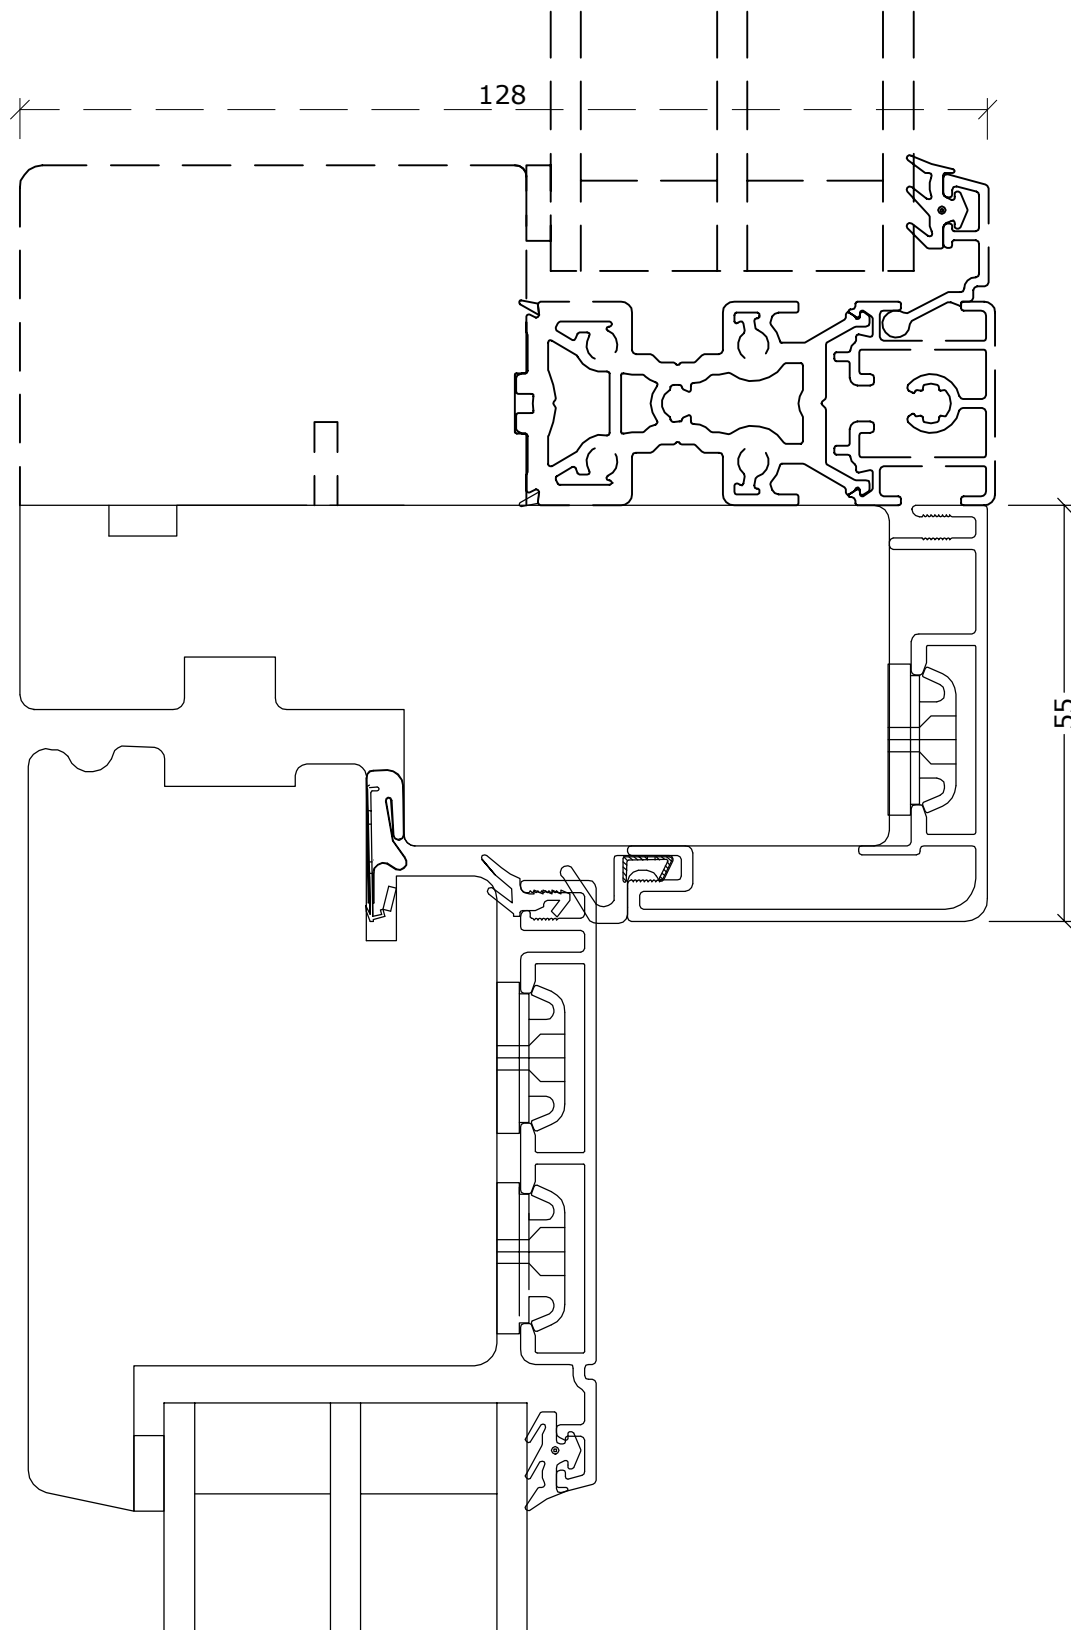

Fabriksvej 4
6973 Ørnhøj
Tlf 97 38 45 00
Tilbud@dana-vinduer.dk
www.dana-vinduer.dk

Snit i overkarm dørramme/overparti indadgående frontline

DATO:	SIGN:	MÅL:	TEGNINGSNUMMER:
05-01-17	GSC		

1:1

A62-SD008

Facadevinduer og -døre i fyrretræ, træ/alu, mahogni og eg