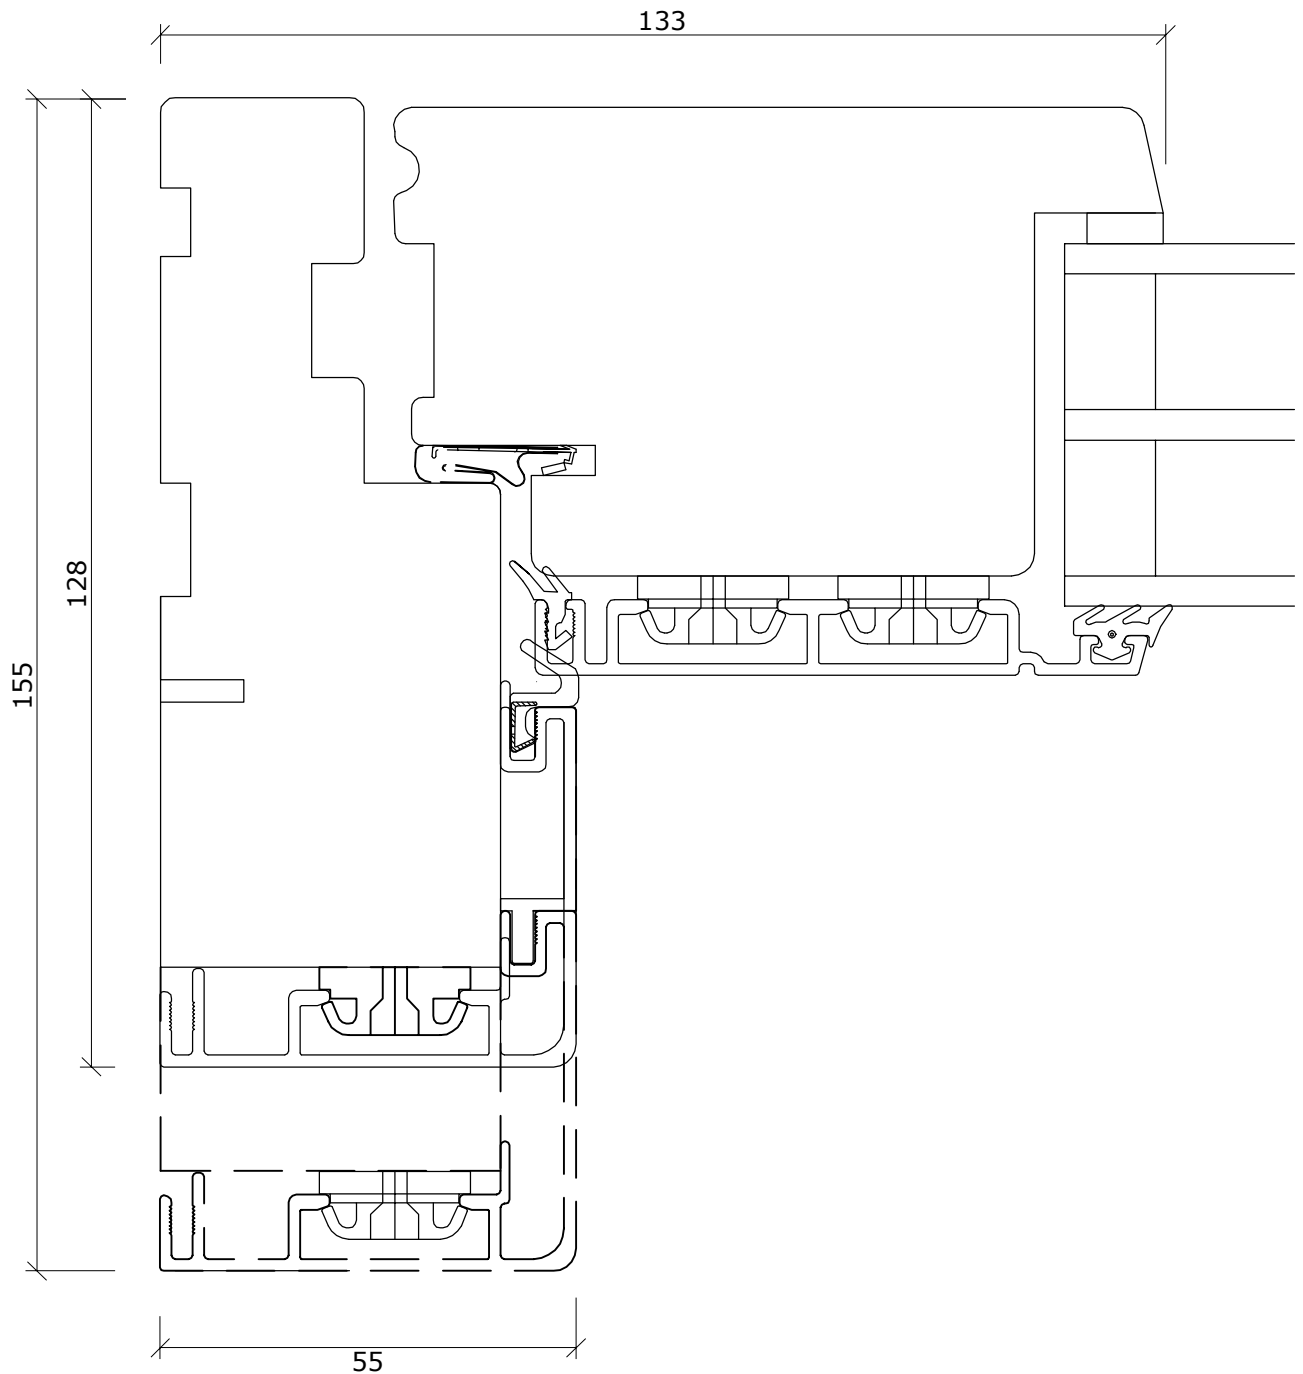

Fabriksvej 4
6973 Ørnhøj
Tlf 97 38 45 00
Tilbud@dana-vinduer.dk
www.dana-vinduer.dk

Frontline - Snit i sidekarm - dørramme frontline indadgående

DATO:	SIGN:	MÅL:	TEGNINGSNUMMER:
03-01-17	GSC	1:1	AF-SD028

Facadevinduer og -døre i fyrretræ, træ/alu, mahogni og eg