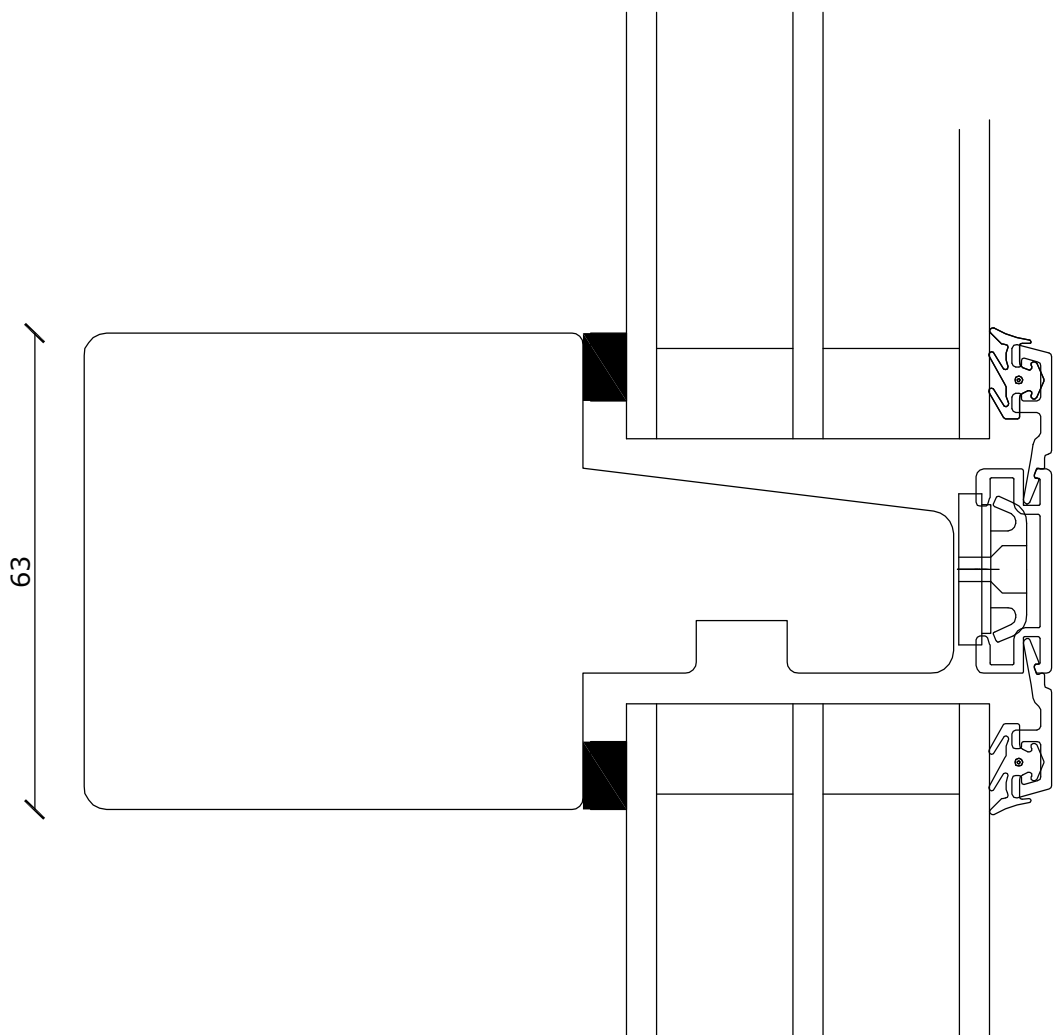

DANA FRONTLINE

DATO:	SIGN:
03-01-17	GSC
22-06-17	GSC
11-01-18	GSC

MÅL:
1:10

TEGNINGSNUMMER:
**UDADGÅENDE
DØRE 10**

Fabriksvej 4
 6973 Ørnhøj
 Tlf 97 38 45 00
 Tilbud@dana-vinduer.dk
 www.dana-vinduer.dk

Facadevinduer og -døre i fyrretræ, træ/alu, mahogni og eg

Frontline - Snit i bundkarm/post softline faste karme

DATO:	SIGN:	MÅL:	TEGNINGSNUMMER:
26-10-15	GSC	1:1	AF-SV006
07-07-16	GSC		
19-06-17	GSC		

Fabriksvej 4
6973 Ørnhøj
Tlf 97 38 45 00
Tilbud@dana-vinduer.dk
www.dana-vinduer.dk

Facadevinduer og -døre i fyrretræ, træ/alu, mahogni og eg

Frontline - Snit i sidekarm/post softline

DATO:	SIGN:	MÅL:	TEGNINGSNUMMER:
26-10-15	GSC	1:1	AF-SV007
07-07-16	GSC		
19-06-17	GSC		

Fabriksvej 4
6973 Ørnhøj
Tlf 97 38 45 00
Tilbud@dana-vinduer.dk
www.dana-vinduer.dk