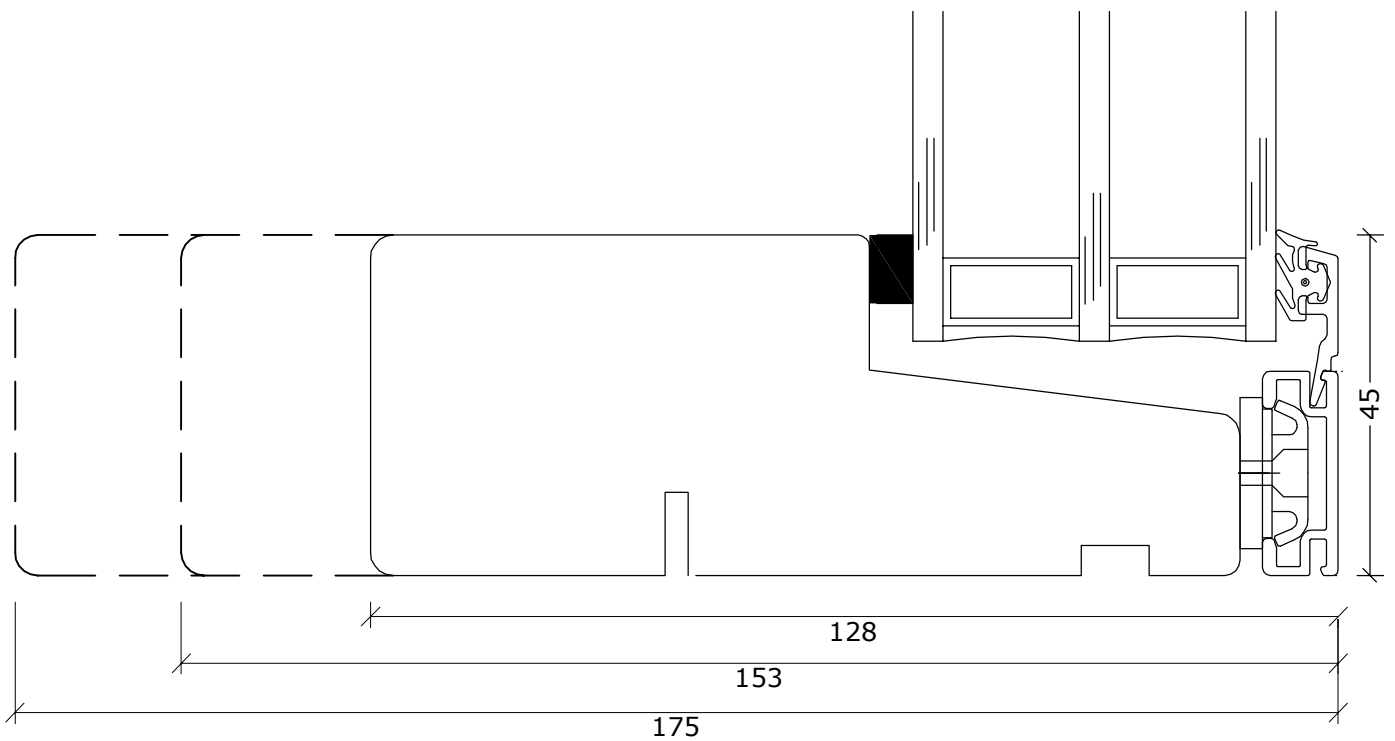

Fabriksvej 4
6973 Ørnhøj
Tlf 97 38 45 00
Tilbud@dana-vinduer.dk
www.dana-vinduer.dk

Facadevinduer og -døre i fyrretræ, træ/alu, mahogni og eg

Frontline - Snit i bundkarm softline fast karm

DATO:	SIGN:	MÅL:	TEGNINGSNUMMER:
26-10-15	GSC	1:1	AF-SV021
07-07-16	GSC		
19-06-17	GSC