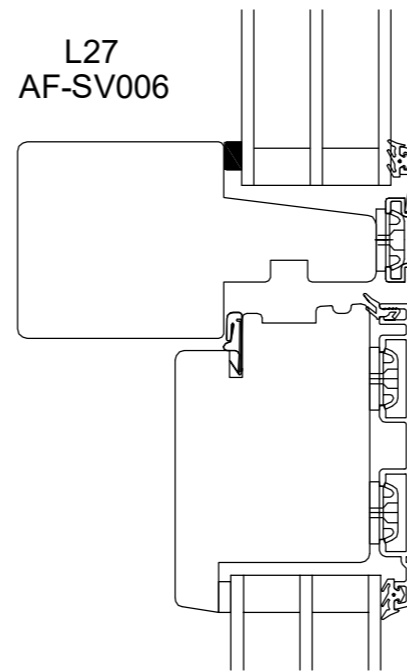

L27
AF-SV006