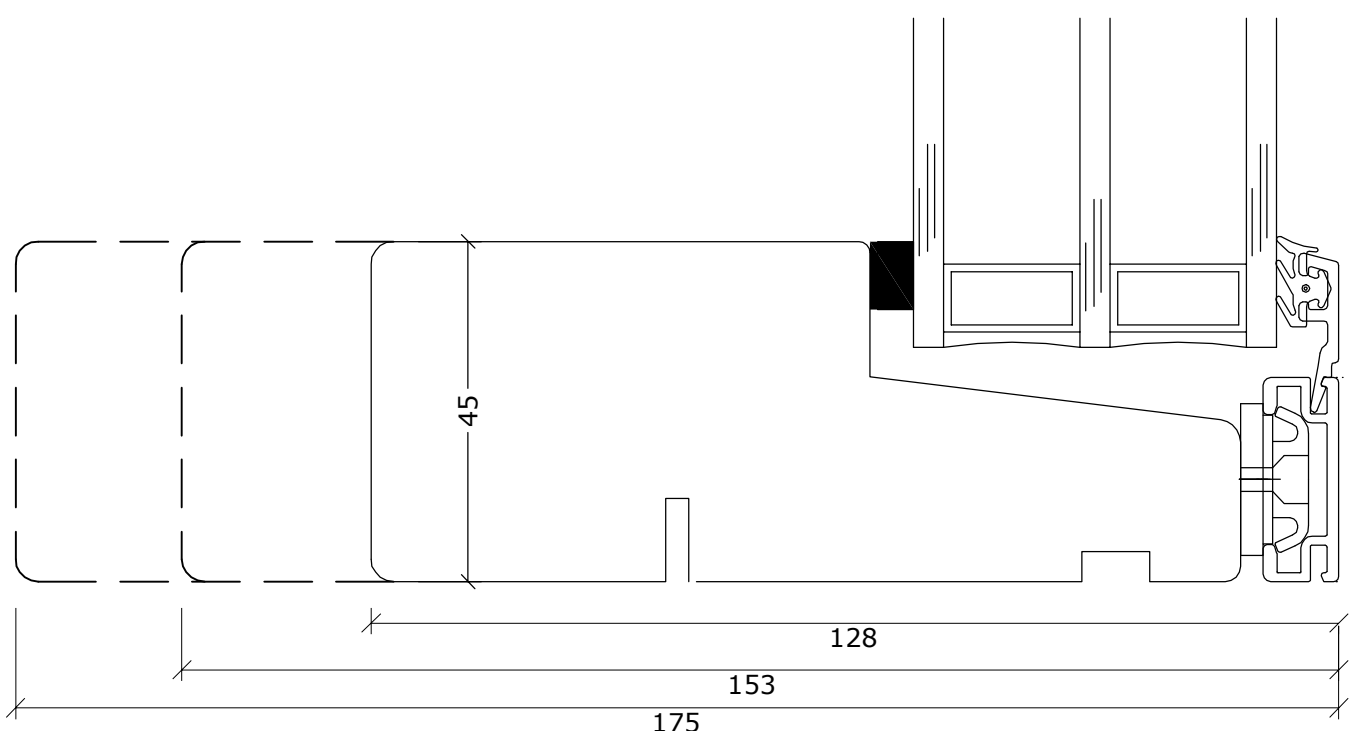

Fabriksvej 4
6973 Ørnhøj
Tlf 97 38 45 00
Tilbud@dana-vinduer.dk
www.dana-vinduer.dk

Facadevinduer og -døre i fyrretræ, træ/alu, mahogni og eg

Frontline - Snit i bundkarm/post softline faste karme

DATO:	SIGN:	MÅL:	TEGNINGSNUMMER:
26-10-15	GSC	1:1	AF-SV006
07-07-16	GSC		
19-06-17	GSC