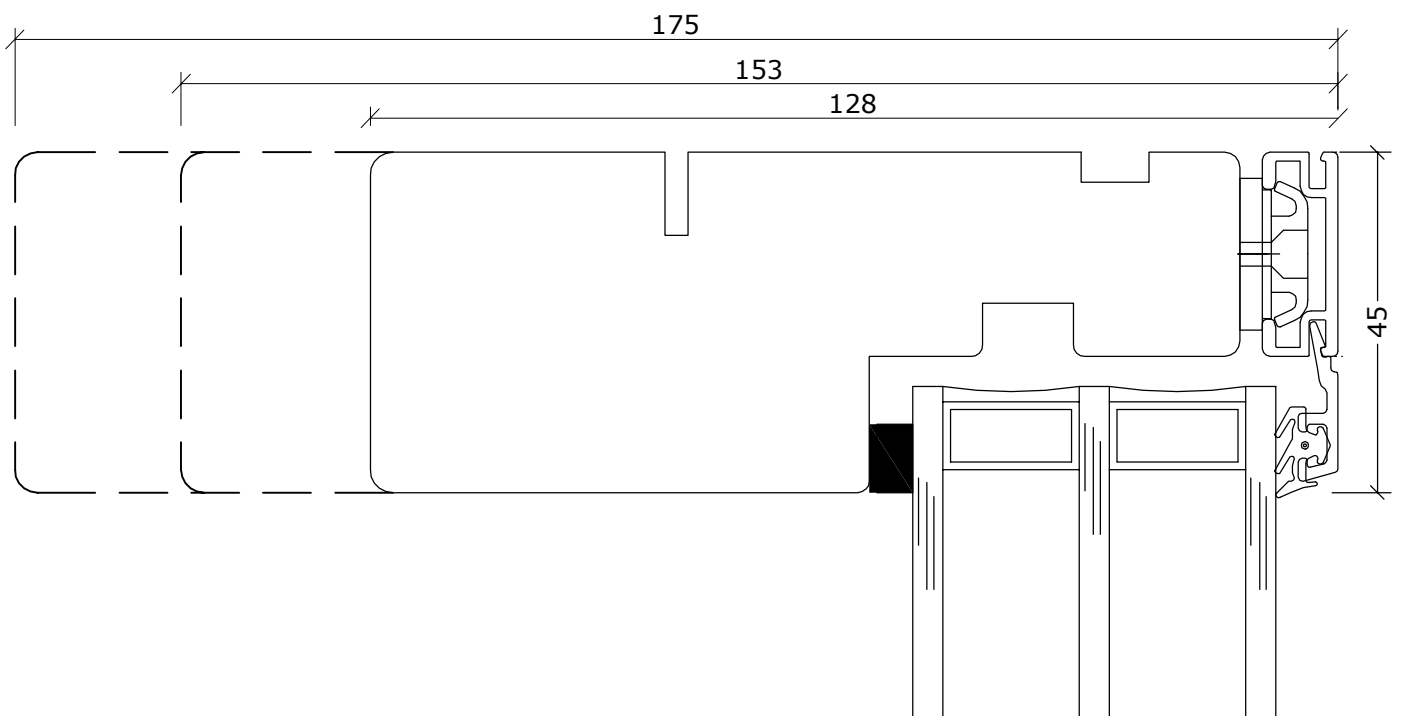

Fabriksvej 4
6973 Ørnhøj
Tlf 97 38 45 00
Tilbud@dana-vinduer.dk
www.dana-vinduer.dk

Facadevinduer og -døre i fyrretræ, træ/alu, mahogni og eg

Frontline - Snit i over/sidekarm softline

DATO:	SIGN:	MÅL:	TEGNINGSNUMMER:
26-10-15	GSC	1:1	AF-SV018
07-07-16	GSC		
19-06-17	GSC