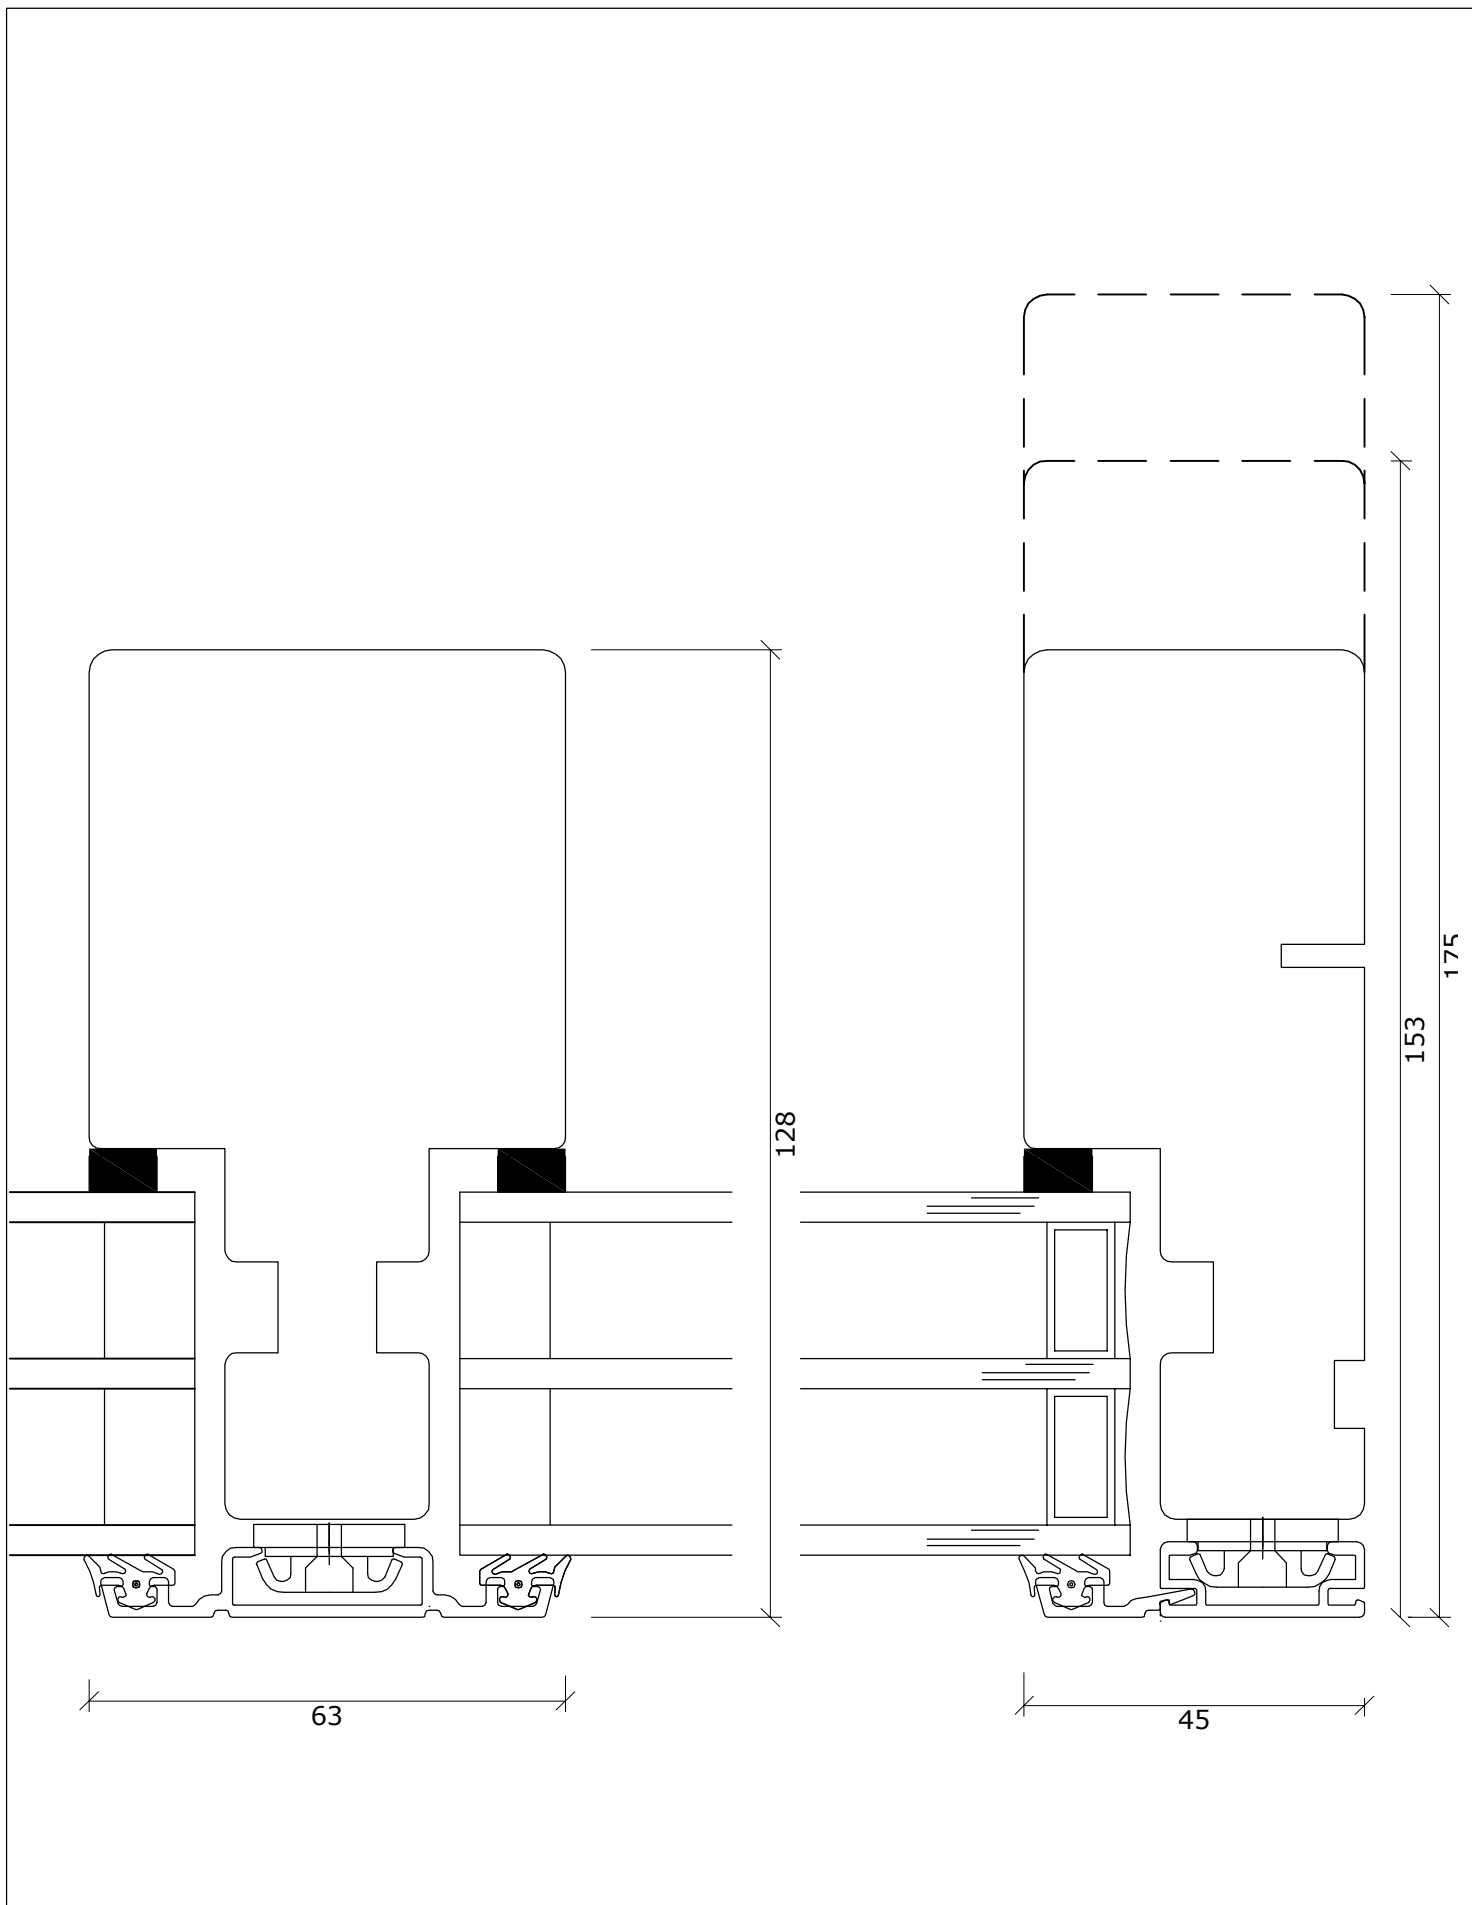

Fabriksvej 4
6973 Ørnhøj
Tlf 97 38 45 00
Tilbud@dana-vinduer.dk
www.dana-vinduer.dk

Facadevinduer og -døre i fyrretræ, træ/alu, mahogni og eg

Frontline - Snit i sidekarm/post softline

DATO:	SIGN:	MÅL:	TEGNINGSNUMMER:
26-10-15	GSC	1:1	AF-SV007
07-07-16	GSC		
19-06-17	GSC