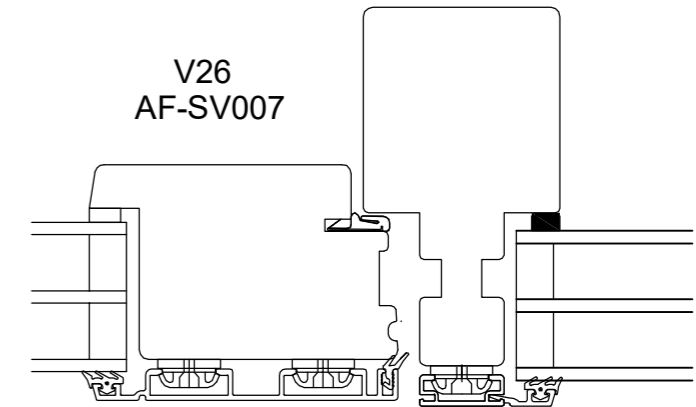

V6
V27
AF-SV007