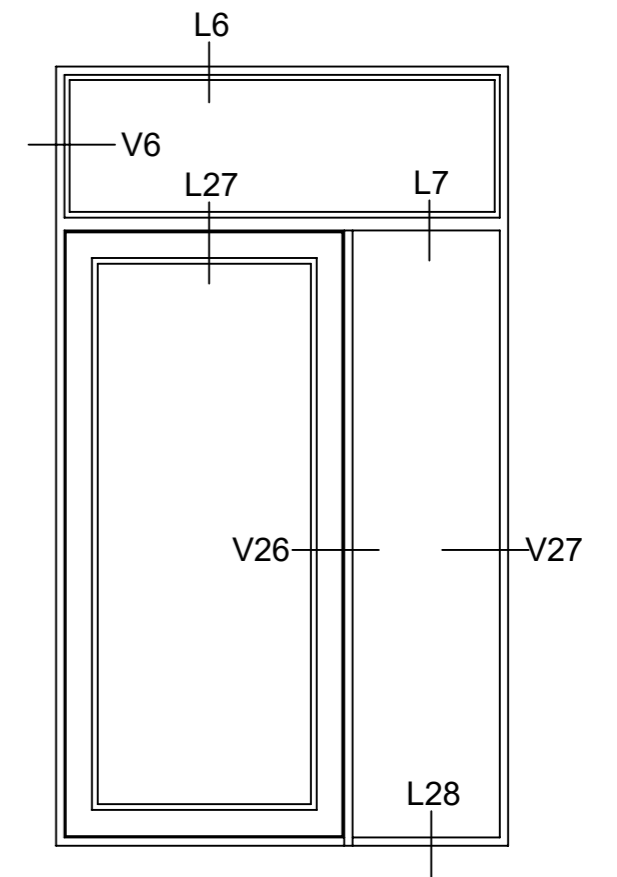

L7
AF-SV006

Fabriksvej 4
6973 Ørnvej
Tlf 97 38 45 00
Tilbud@dana-vinduer.dk
www.dana-vinduer.dk

Facadevinduer og -døre i fyrretræ, træ/alu, mahogni og eg

DANA FRONTLINE

DATO:	SIGN:
03-01-17	GSC
22-06-17	GSC
11-01-18	GSC

MÅL:
1:10

TEGNINGSNUMMER:
**UDADGÅENDE
DØRE 10**