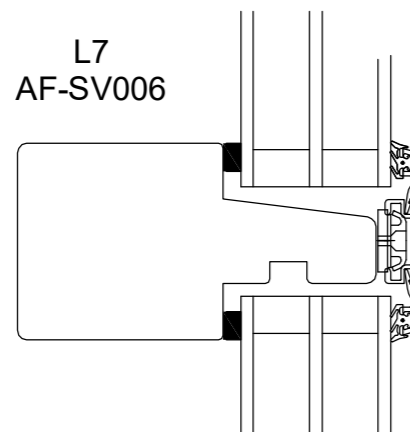

L7
AF-SV006

Fabriksvej 4
6973 Ørnvej
Tlf 97 38 45 00
Tilbud@dana-vinduer.dk
www.dana-vinduer.dk

Facadevinduer og -døre i fyrretræ, træ/alu, mahogni og eg

DANA FRONTLINE

DATO:	SIGN:
03-01-17	GSC
22-06-17	GSC
11-01-18	GSC

MÅL:
1:10

TEGNINGSNUMMER:
**UDADGÅENDE
DØRE 10**