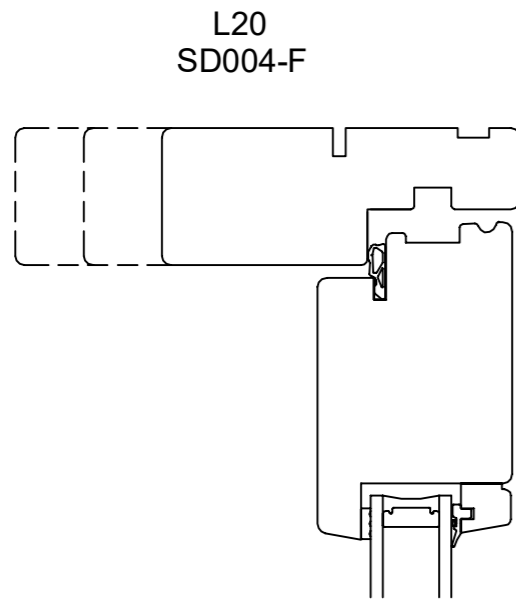

BONDEHUSPROFIL
KAN VÆLGES

OPFYLDER IKKE
NIVEAUFRI ADGANG

PLADEDØR

OPFYLDER IKKE
NIVEAUFRI ADGANG

Fabriksvej 4
6973 Ørnvej
Tlf 97 38 45 00
Tilbud@dana-vinduer.dk
www.dana-vinduer.dk

Facadevinduer og -døre i fyrretræ, træ/alu, mahogni og eg

DANA TIMBER

DATO:	SIGN:
05-01-17	GSC
22-06-17	GSC
09-01-18	GSC

MÅL: TEGNINGNUMMER:

1:10

**UDADGÅENDE
DØRE 1**