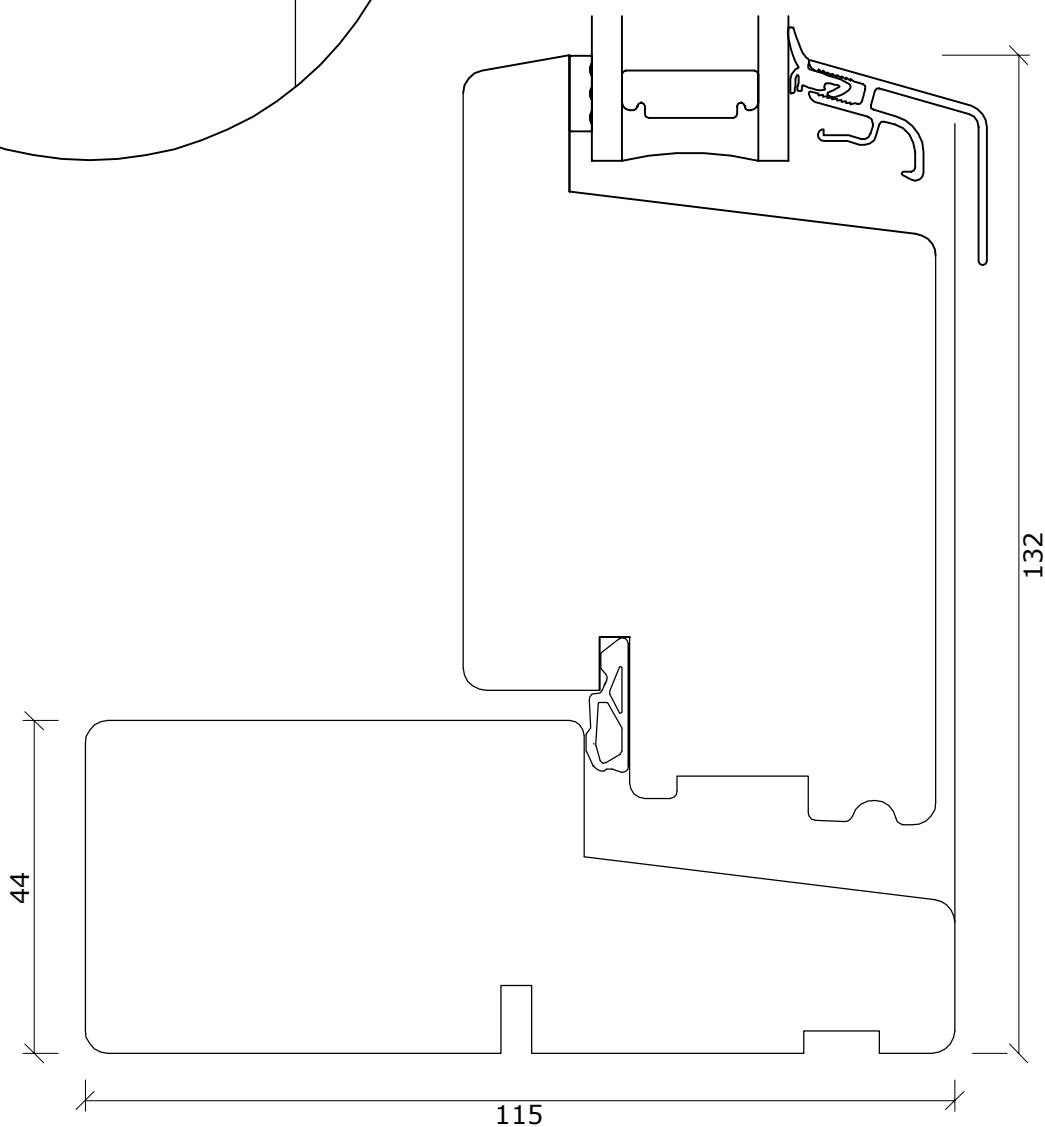

DANA TIMBER

DATO:	SIGN:
05-01-17	GSC
22-06-17	GSC
09-01-18	GSC

MÅL: TEGNINGNUMMER:

1:10

**UDADGÅENDE
DØRE 1**

Mahogni døre med træbundglasliste

Fabriksvej 4
6973 Ørnhøj
Tlf 97 38 45 00
Tilbud@dana-vinduer.dk
www.dana-vinduer.dk