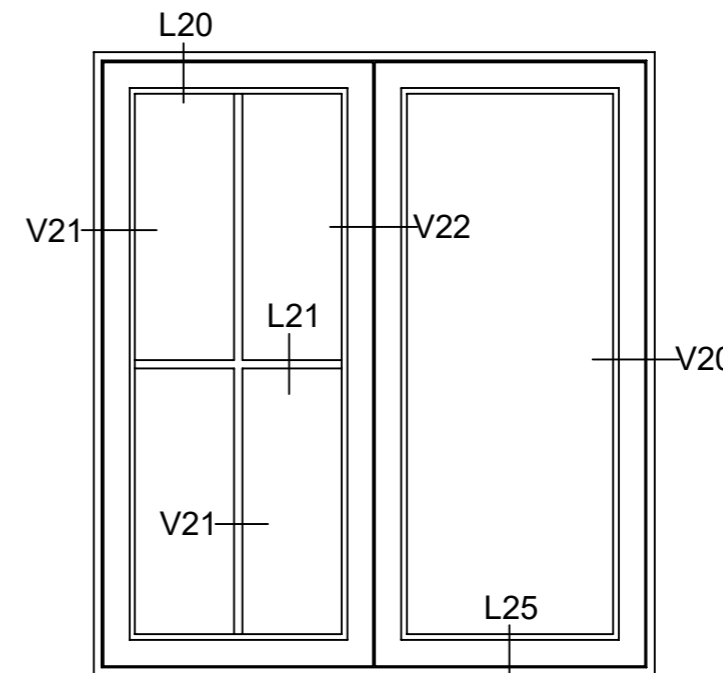

OPFYLDER IKKE
NIVEAUFRI ADGANG

PLADEDØR