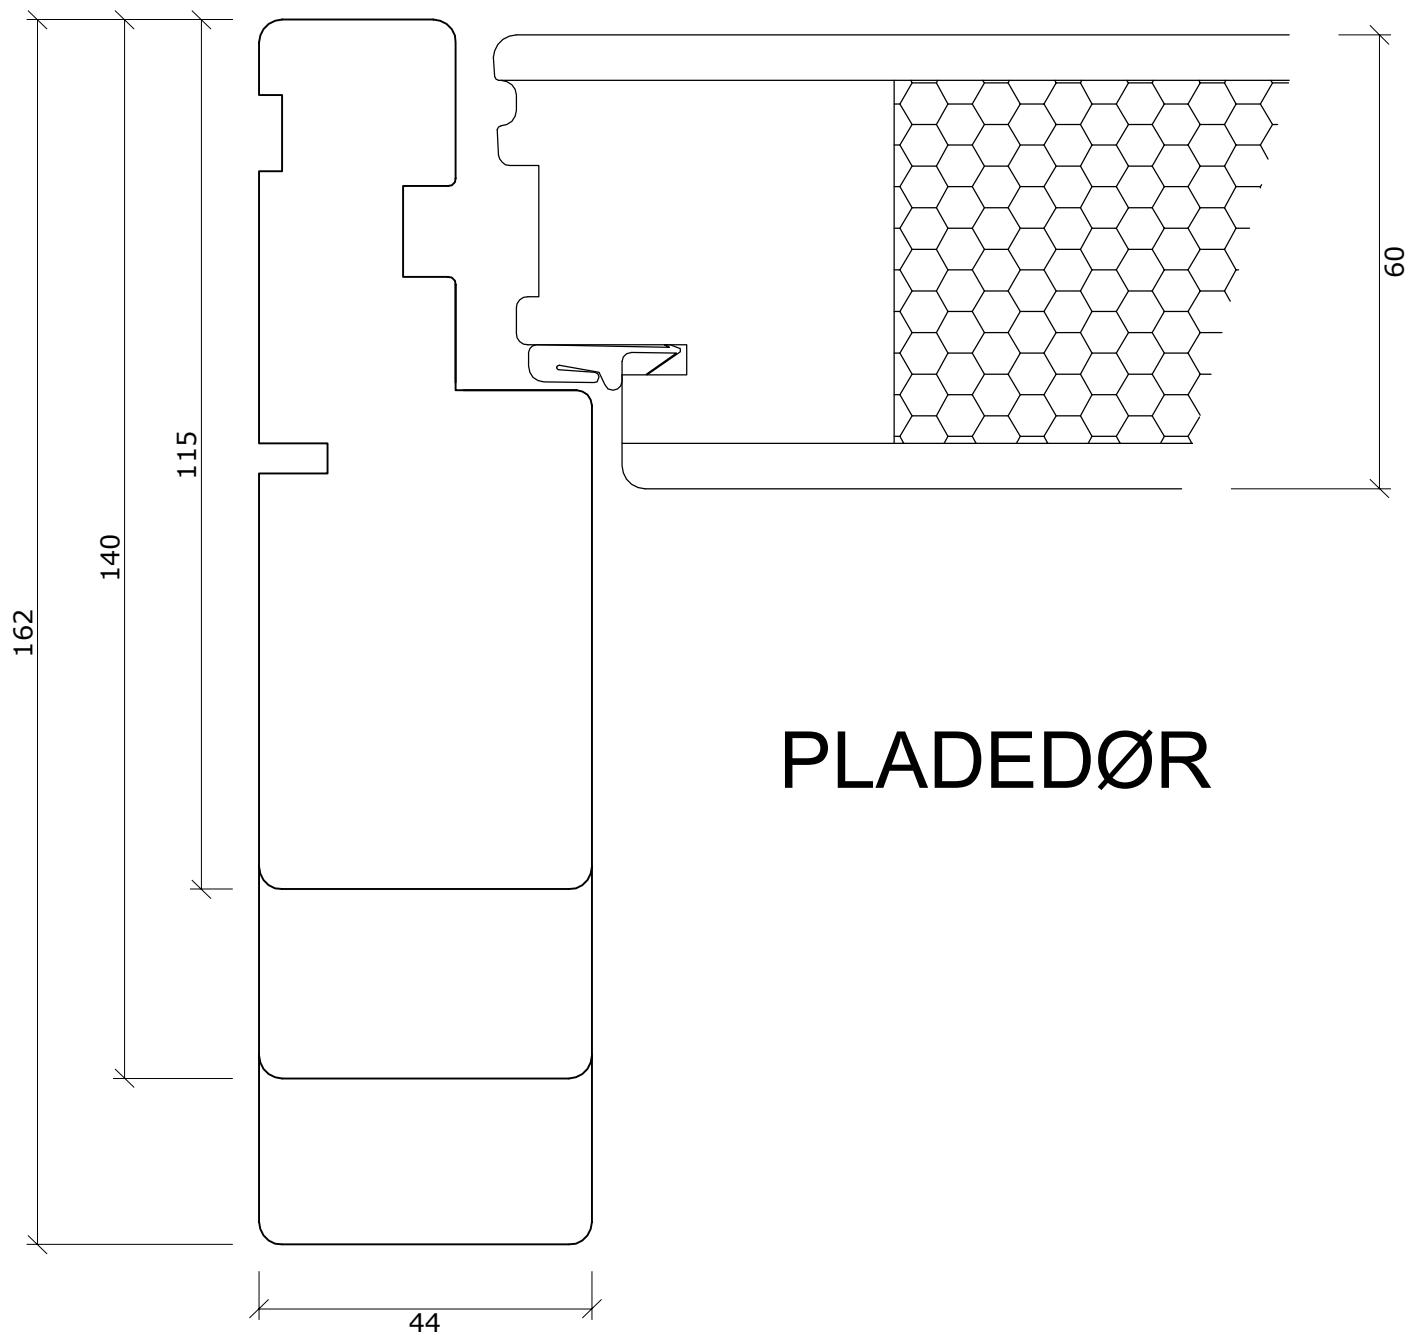

Facadevinduer og -døre i fyrretræ, træ/alu, mahogni og eg

Snit i sidekarm/ramme softline · Udadgående døre

DATO:	SIGN:	MÅL:	TEGNINGSNUMMER:
30-10-15	GSC	1:1	SD005-F
12-07-16	GSC		
19-06-17	GSC		

Fabriksvej 4
6973 Ørnhøj
Tlf 97 38 45 00
Tilbud@dana-vinduer.dk
www.dana-vinduer.dk

Facadevinduer og -døre i fyrretræ, træ/alu, mahogni og eg

Snit i sideramme/sideramme softline
Udadgående tofløjet døre

DATE:	SIGN:	MÅL:	TEGNINGSNUMMER:
30-10-15	GSC		

1:1

SD006-F

PLADEDØR

Fabriksvej 4
6973 Ørnhøj
Tlf 97 38 45 00
Tilbud@dana-vinduer.dk
www.dana-vinduer.dk