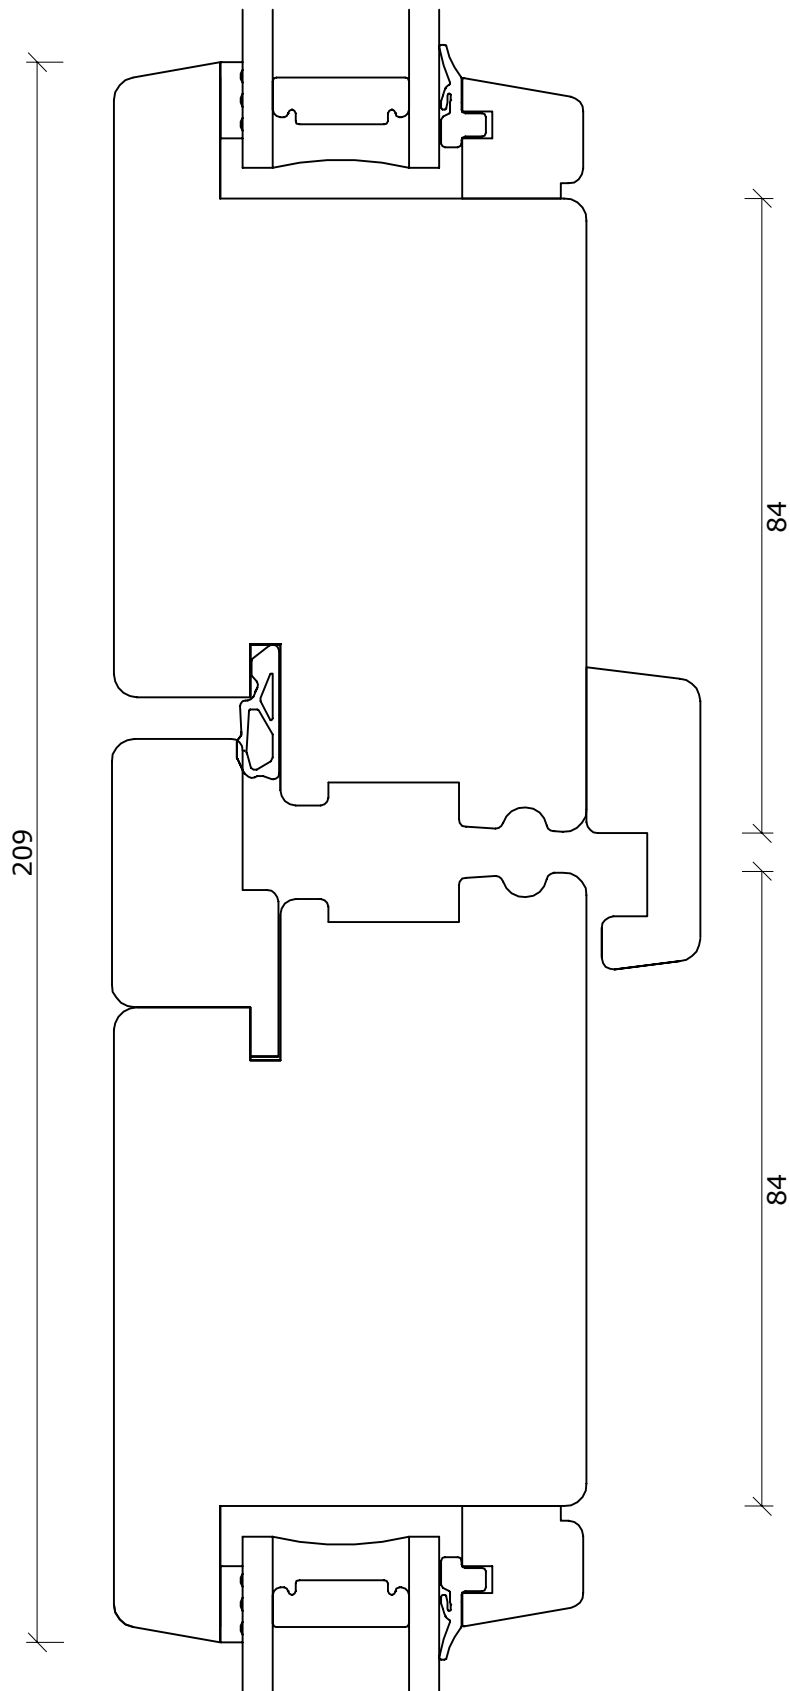

Fabriksvej 4
6973 Ørnhøj
Tlf 97 38 45 00
Tilbud@dana-vinduer.dk
www.dana-vinduer.dk

Facadevinduer og -døre i fyrretræ, træ/alu, mahogni og eg

Snit i sideramme/sideramme softline
Udadgående tofløjet døre

DATE:	SIGN:	MÅL:	TEGNINGSNUMMER:
30-10-15	GSC		

1:1

SD006-F