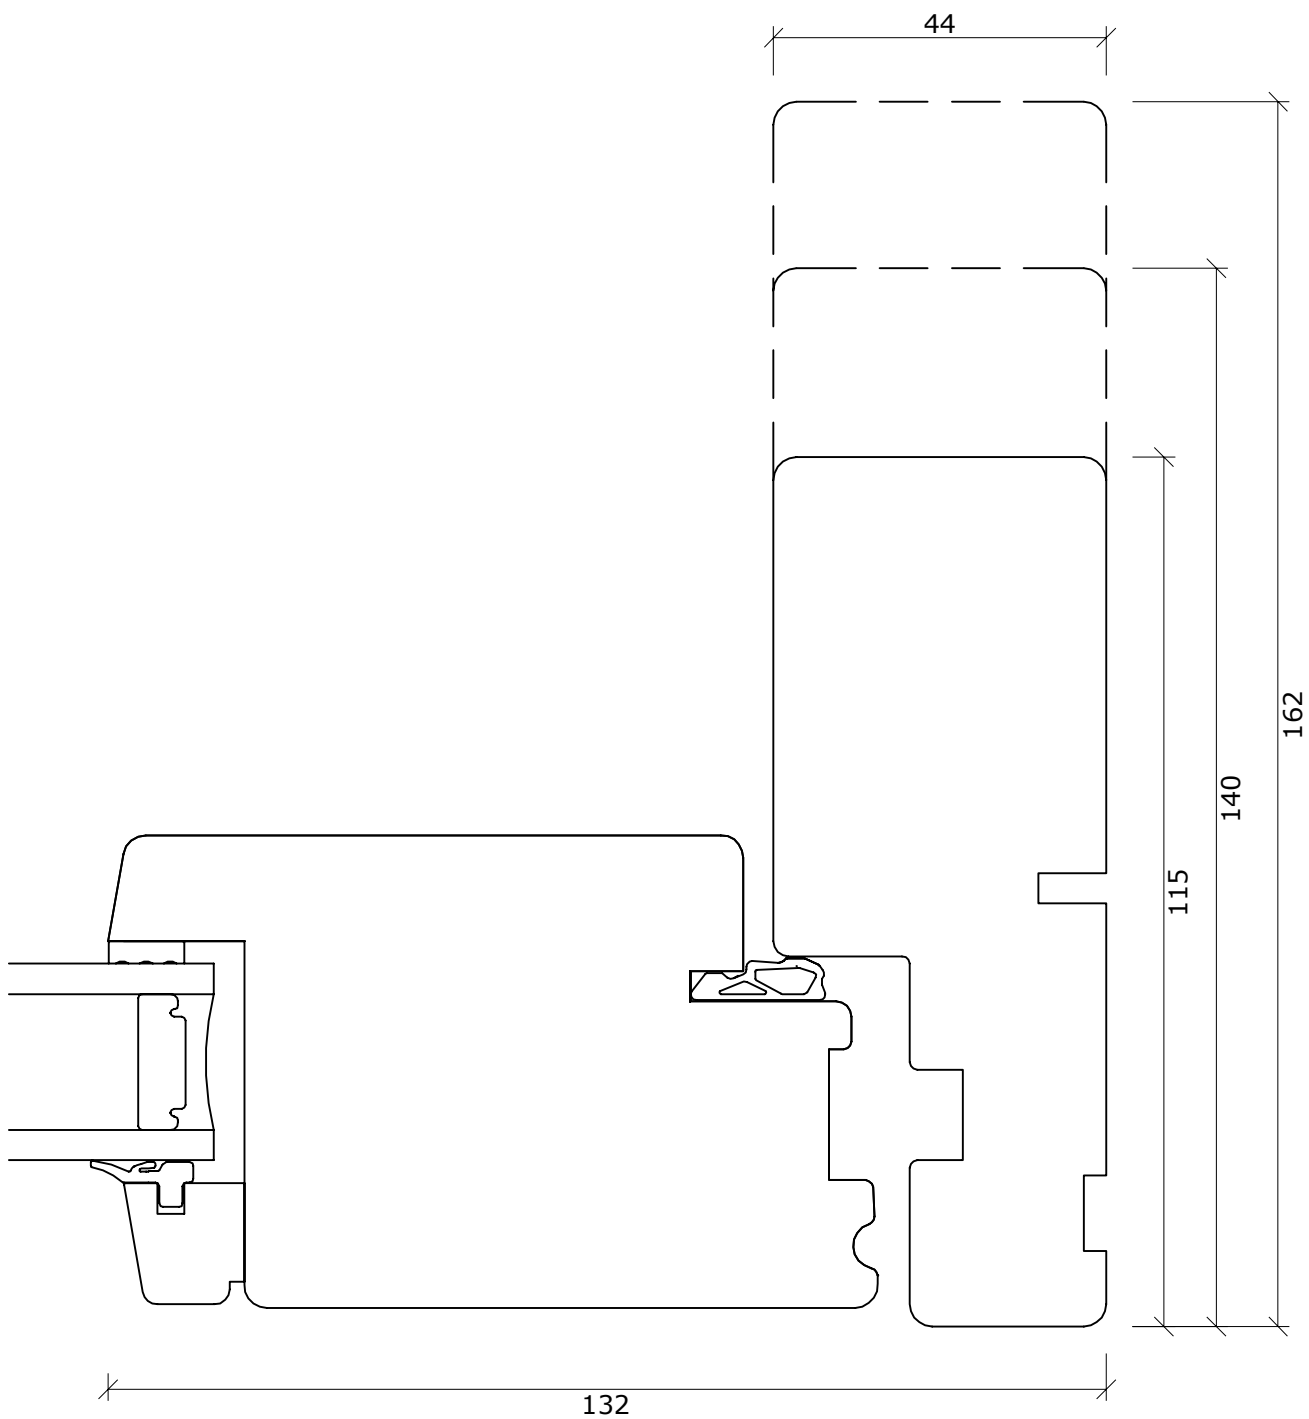

Facadevinduer og -døre i fyrretræ, træ/alu, mahogni og eg

Snit i overkarm/ramme softline · Udadgående døre

DATO:	SIGN:	MÅL:	TEGNINGSNUMMER:
30-10-15	GSC	1:1	SD004-F
12-07-16	GSC		
19-06-17	GSC		

Fabriksvej 4
6973 Ørnhøj
Tlf 97 38 45 00
Tilbud@dana-vinduer.dk
www.dana-vinduer.dk