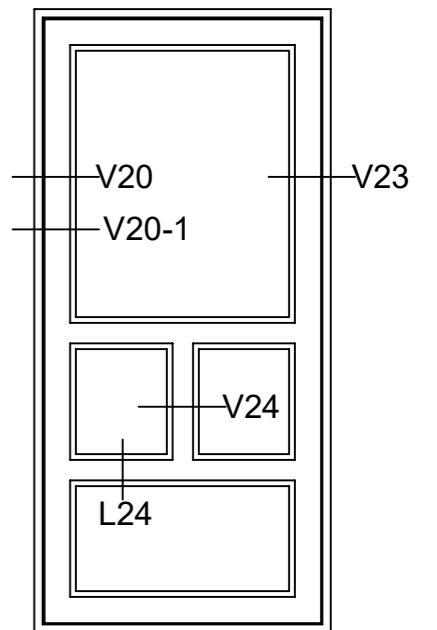

OPFYLDER IKKE
NIVEAUFRI ADGANG

PLADEDØR