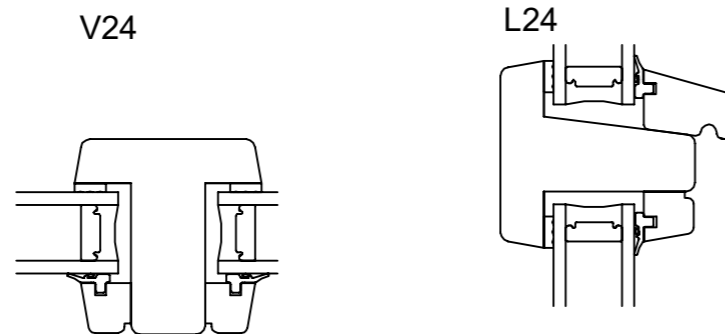

OPFYLDER IKKE
NIVEAUFRI ADGANG

PLADEDØR