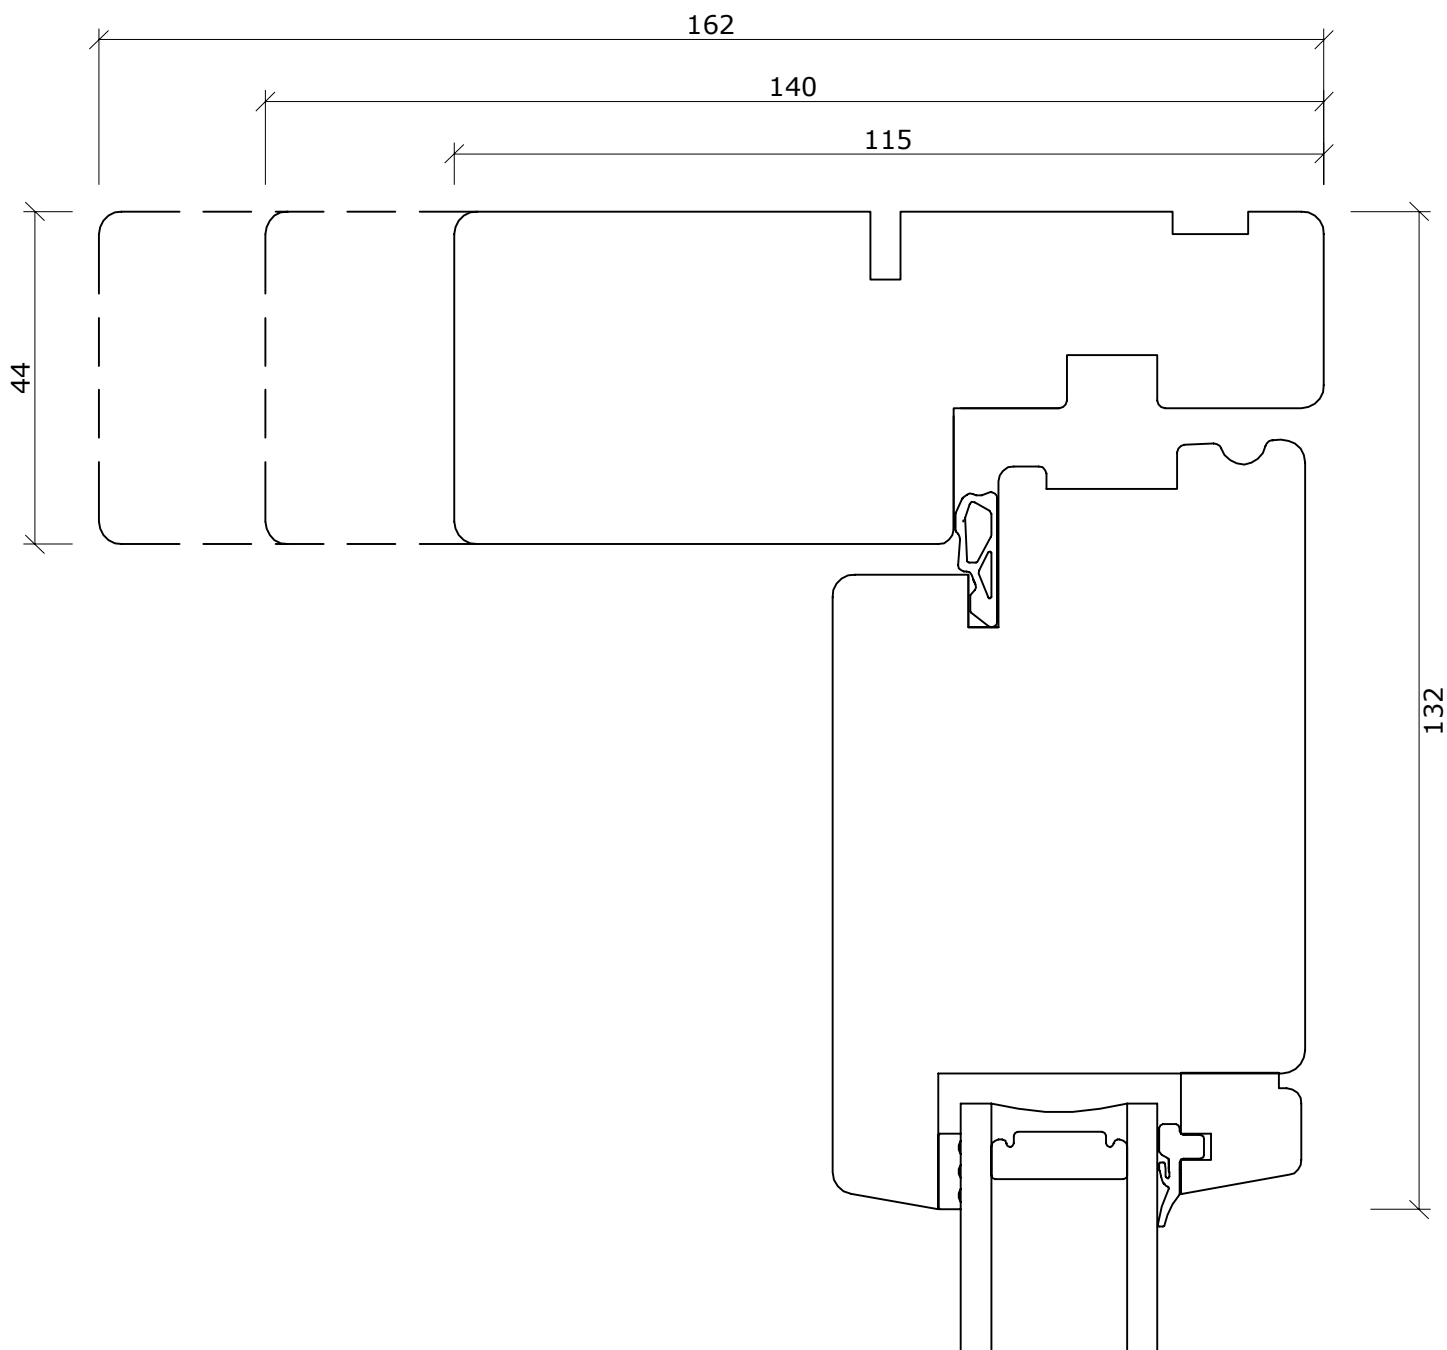

Fabriksvej 4
6973 Ørnhøj
Tlf 97 38 45 00
Tilbud@dana-vinduer.dk
www.dana-vinduer.dk

Facadevinduer og -døre i fyrretræ, træ/alu, mahogni og eg

Snit i overkarm/ramme softline · Udadgående døre

DATO:	SIGN:	MÅL:	TEGNINGSNUMMER:
30-10-15	GSC	1:1	SD004-F
12-07-16	GSC		
19-06-17	GSC